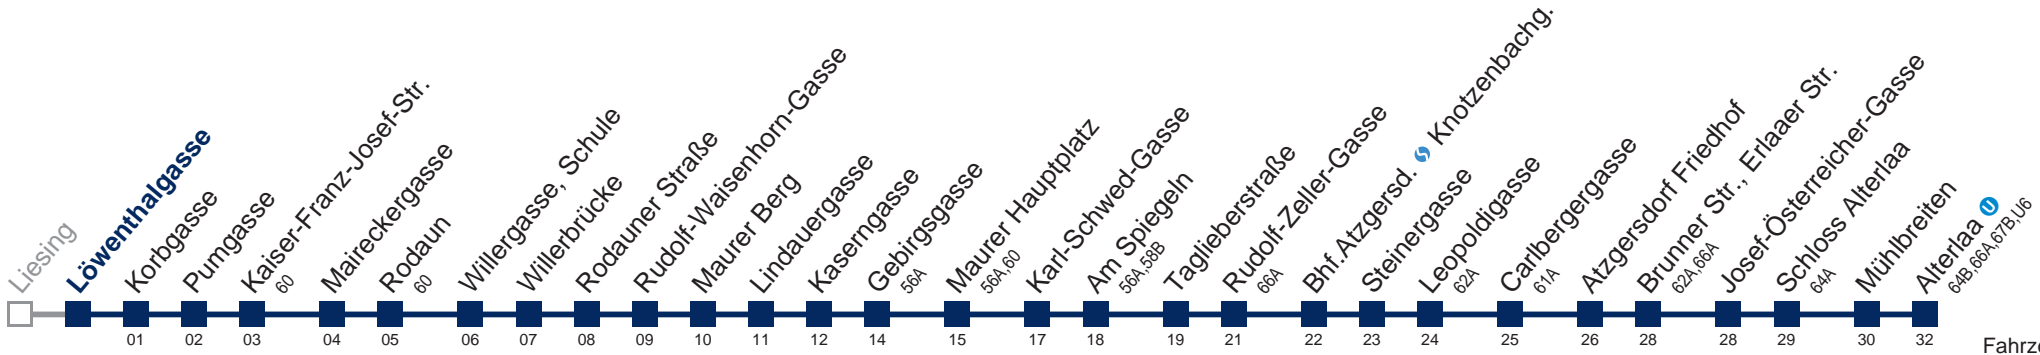

 bis Bhf. Atzgersd.  Knotzenbachg.

Kaufen Sie Ihre Tickets bequem mit der WienMobil-App.
Buy your tickets easily via our WienMobil app.

60A Alterlaa

Fahrzeit in Minuten zur Hauptverkehrszeit

Montag-Freitag (Schule)