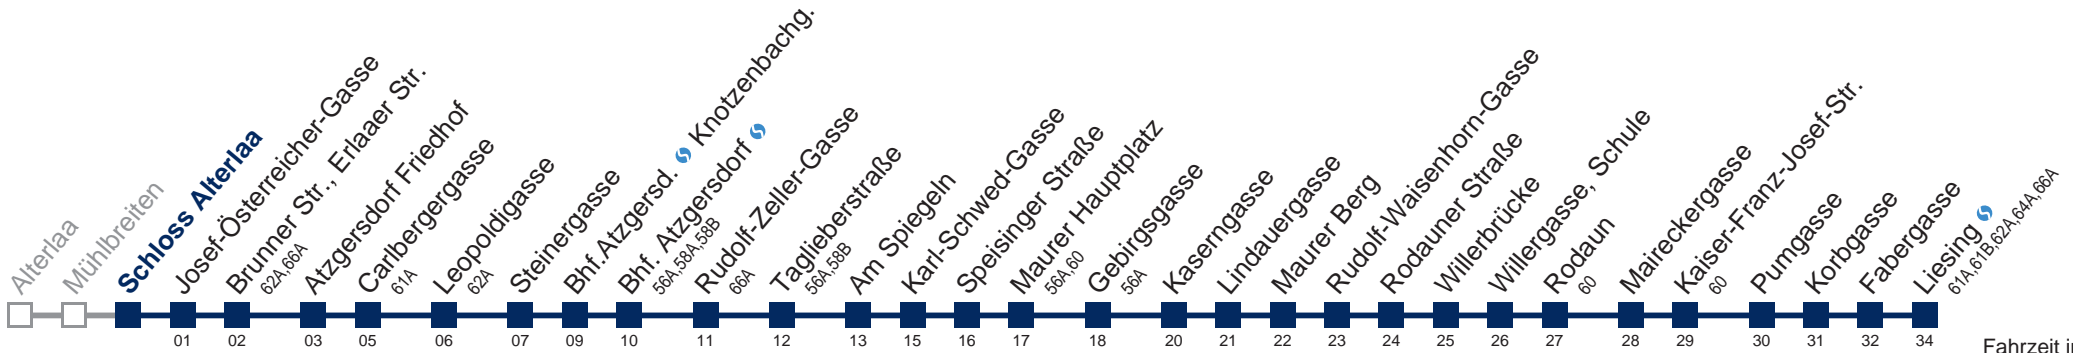

Kaufen Sie Ihre Tickets bequem mit der WienMobil-App.
 Buy your tickets easily via our WienMobil app.

60A Liesing

Fahrzeit in Minuten zur Hauptverkehrszeit

Montag-Freitag (Schule)

5	07 22 37 48 58
6	07 14 22 29 37 44 52 59
7	07 14 22 29 37 44 52 59
8	07 17 27 37 48 59
9	09 19 29 39 49 59
10	09 19 29 39 49 59
11	09 19 29 39 49 59
12	09 19 29 39 49 59
13	09 19 29 39 49 59
14	09 19 29 38 48 58
15	07 17 27 37 47 57
16	07 17 27 37 47 57
17	07 17 27 37 47 57
18	07 17 27 37 48 58
19	08 18 29 40 50
20	01 11 21 31 41 54
21	09 24 39
22	09 39
23	09 39
0	19