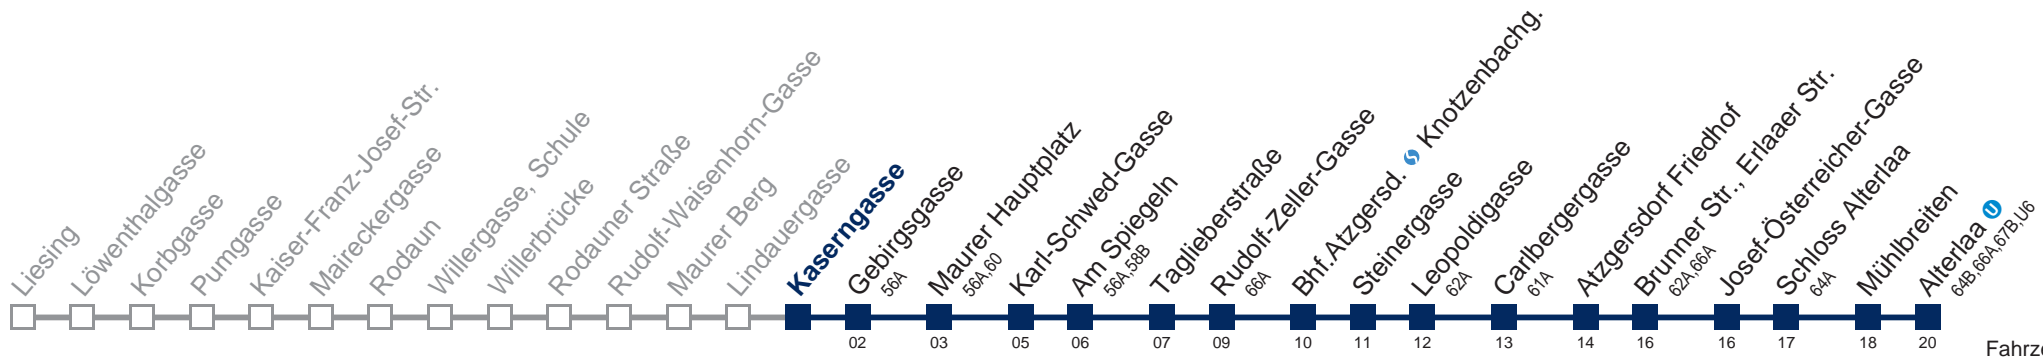

 bis Bhf. Atzgersd.  Knotzenbachg.

Kaufen Sie Ihre Tickets bequem mit der WienMobil-App.
Buy your tickets easily via our WienMobil app.

Auskunft Servicetelefon 01/7909 100
Änderungen vorbehalten

60A Alterlaa