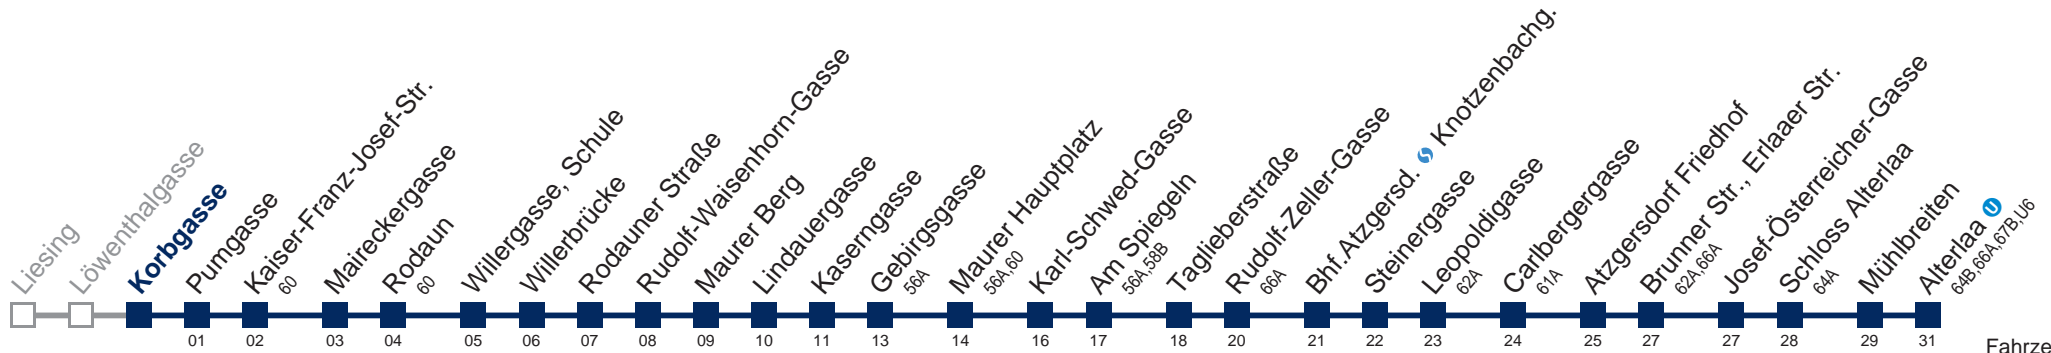

 bis Bhf. Atzgersd.  Knotzenbachg.

WienMobil

Kaufen Sie Ihre Tickets bequem mit der WienMobil-App.
 Buy your tickets easily via our WienMobil app.

60A Alterlaa U

Fahrzeit in Minuten
zur Hauptverkehrszeit

Montag-Freitag (Schule)