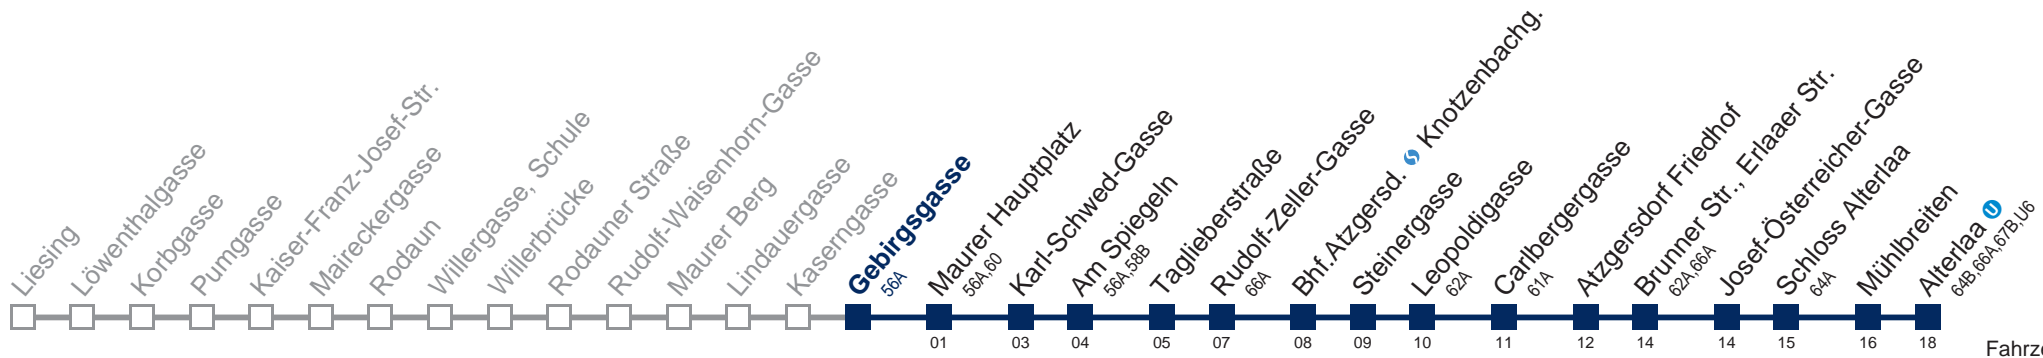

 bis Bhf. Atzgersd.  Knotzenbachg.

Kaufen Sie Ihre Tickets bequem mit der WienMobil-App.
Buy your tickets easily via our WienMobil app.

Auskunft Servicetelefon 01/7909 100
Änderungen vorbehalten

60A Alterlaa