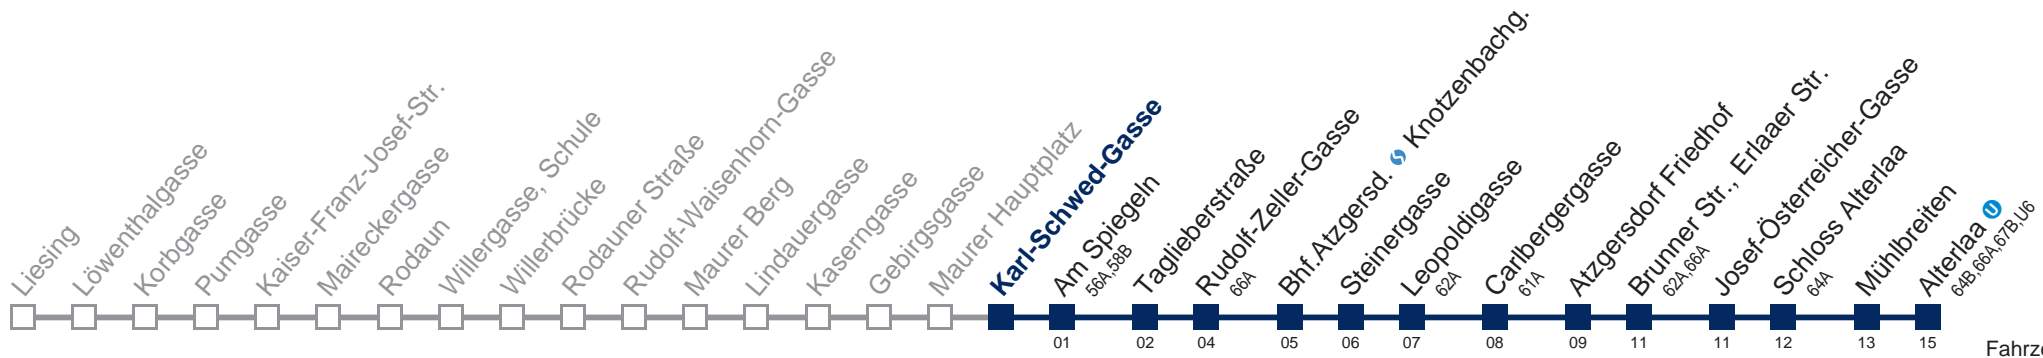

 bis Bhf. Atzgersd.  Knotzenbachg.

Kaufen Sie Ihre Tickets bequem mit der WienMobil-App.
Buy your tickets easily via our WienMobil app.

Auskunft Servicetelefon 01/7909 100
Änderungen vorbehalten

60A Alterlaa