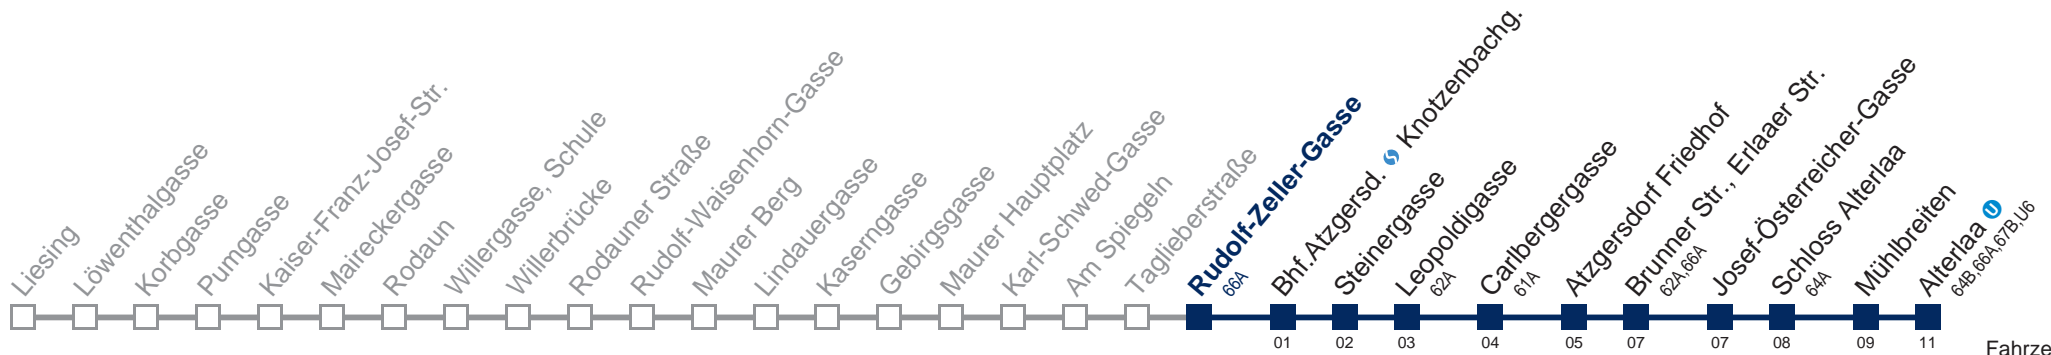

 bis Bhf. Atzgersd.  Knotzenbachg.

Kaufen Sie Ihre Tickets bequem mit der WienMobil-App.
Buy your tickets easily via our WienMobil app.

Auskunft Servicetelefon 01/7909 100
Änderungen vorbehalten

60A Alterlaa