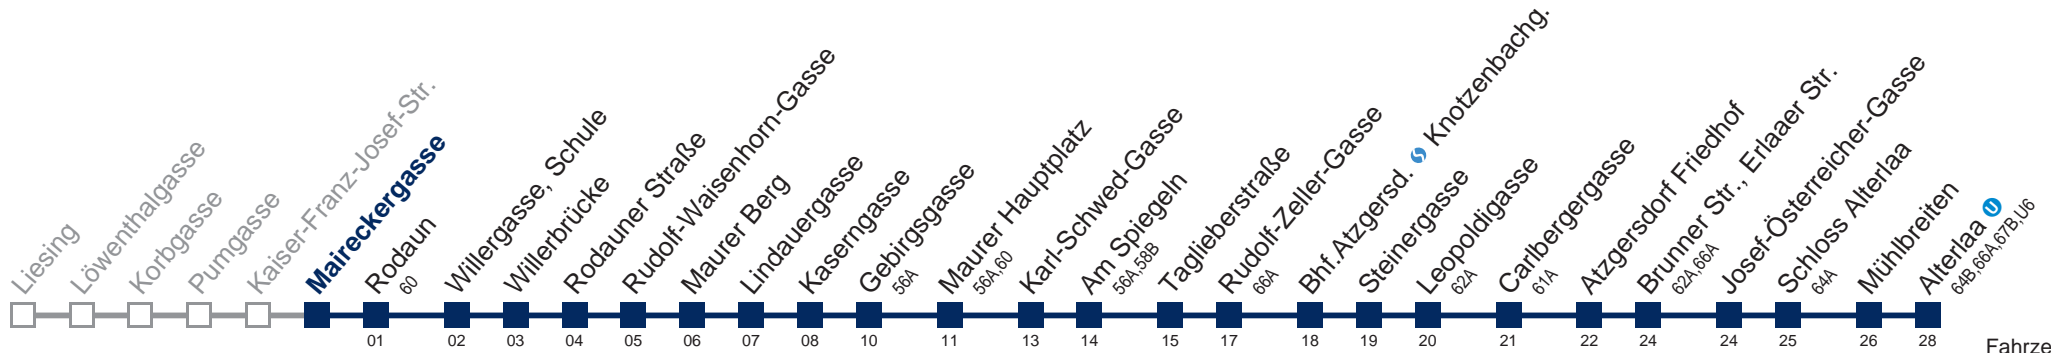

 bis Bhf. Atzgersd.  Knotzenbachg.

Kaufen Sie Ihre Tickets bequem mit der WienMobil-App.
Buy your tickets easily via our WienMobil app.

60A Alterlaa

Fahrzeit in Minuten zur Hauptverkehrszeit

Montag-Freitag (Schule)