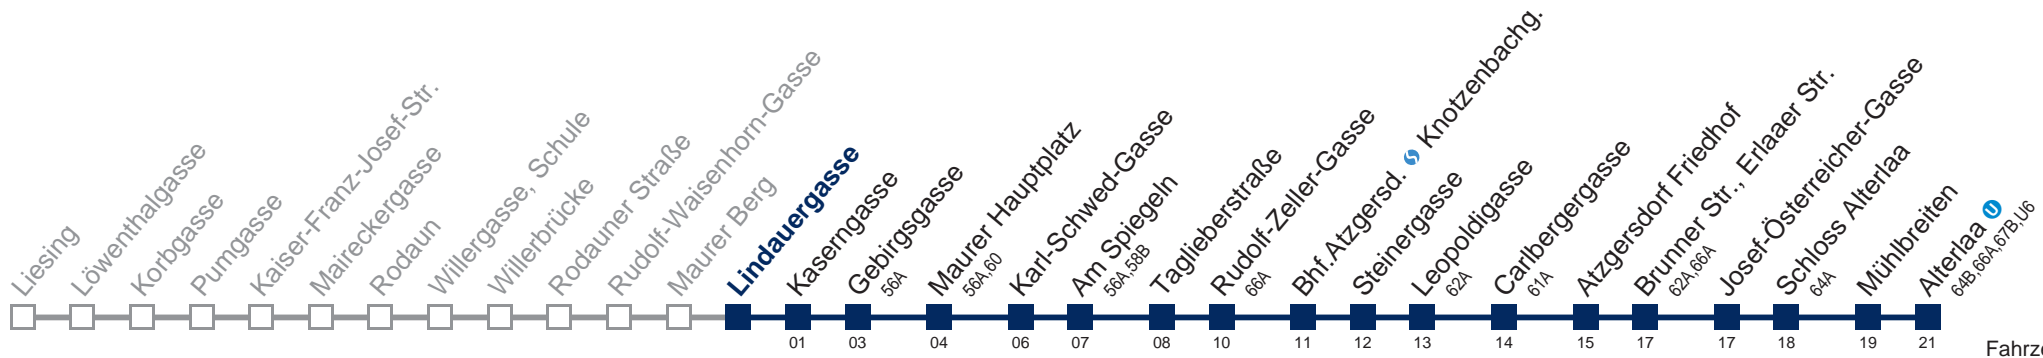

 bis Bhf. Atzgersd.  Knotzenbachg.

Kaufen Sie Ihre Tickets bequem mit der WienMobil-App.
Buy your tickets easily via our WienMobil app.

Auskunft Servicetelefon 01/7909 100
Änderungen vorbehalten

60A Alterlaa