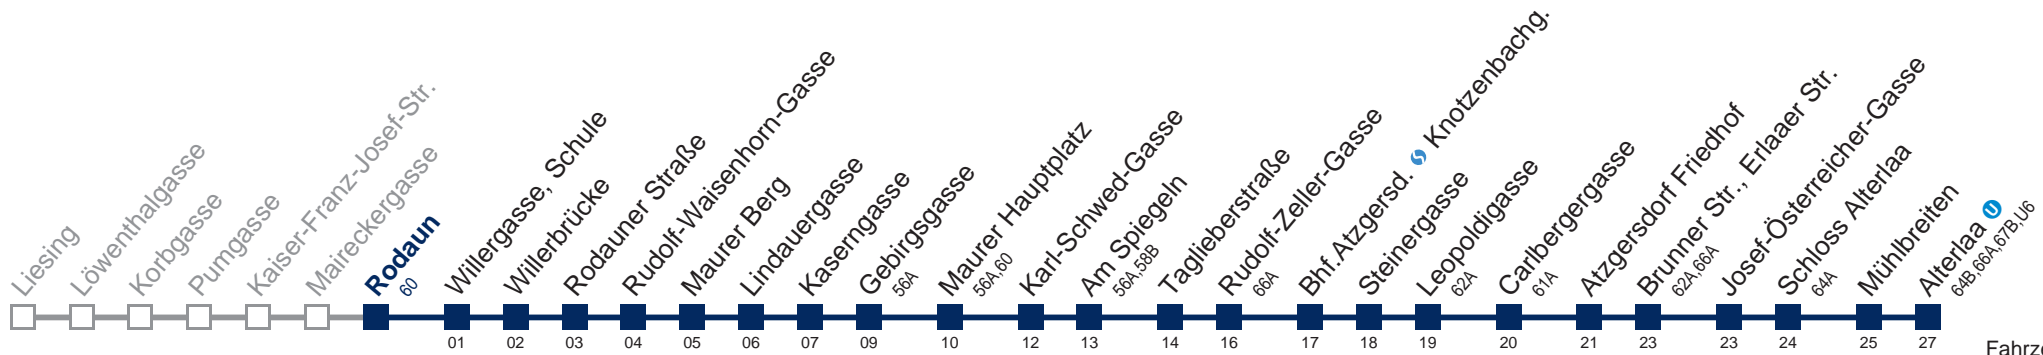

 bis Bhf. Atzgersd.  Knotzenbachg.

Kaufen Sie Ihre Tickets bequem mit der WienMobil-App.
Buy your tickets easily via our WienMobil app.

Auskunft Servicetelefon 01/7909 100
Änderungen vorbehalten

60A Alterlaa