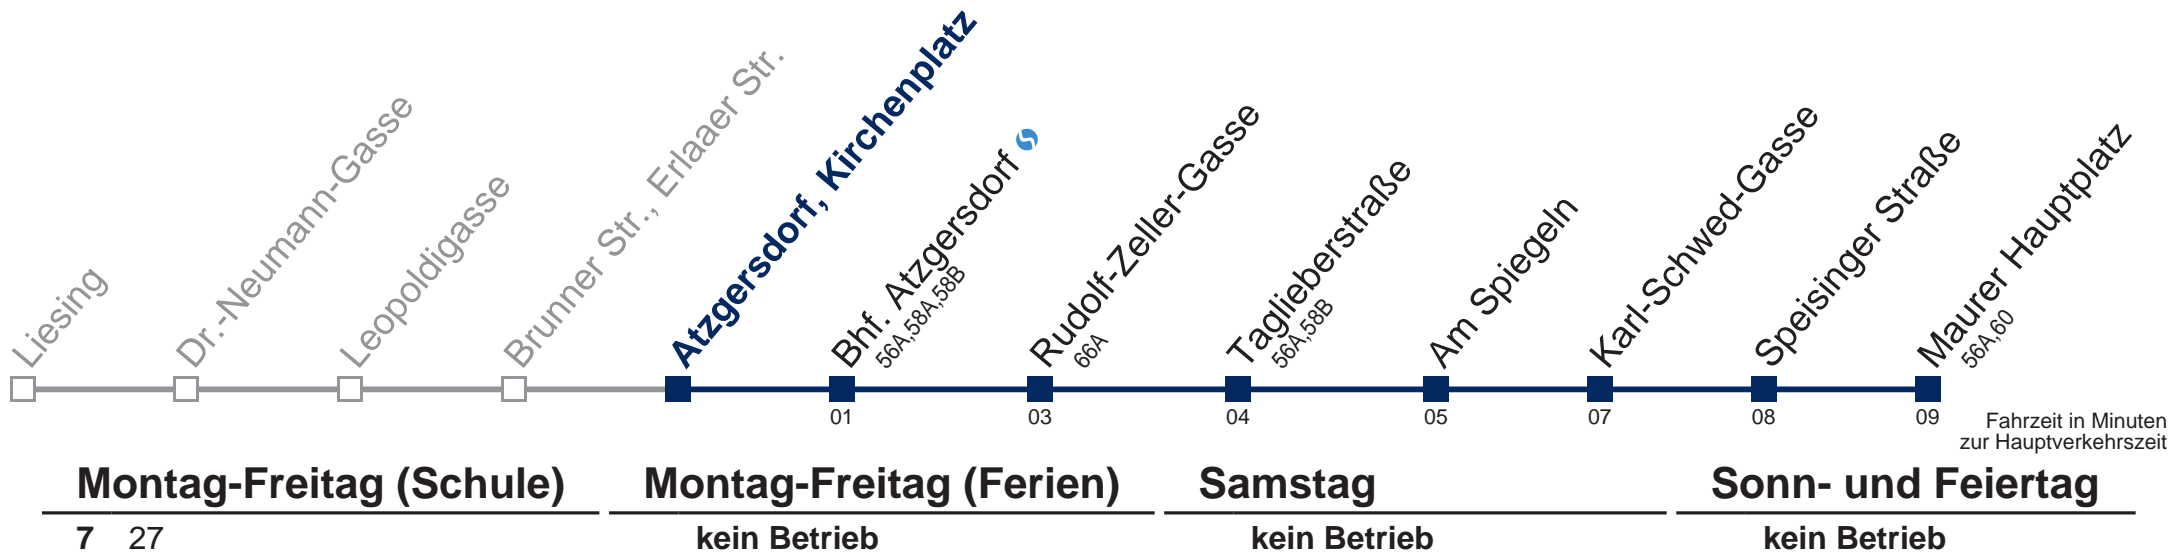

60A Maurer Hauptplatz

Kaufen Sie Ihre Tickets bequem mit der WienMobil-App.
Buy your tickets easily via our WienMobil app.