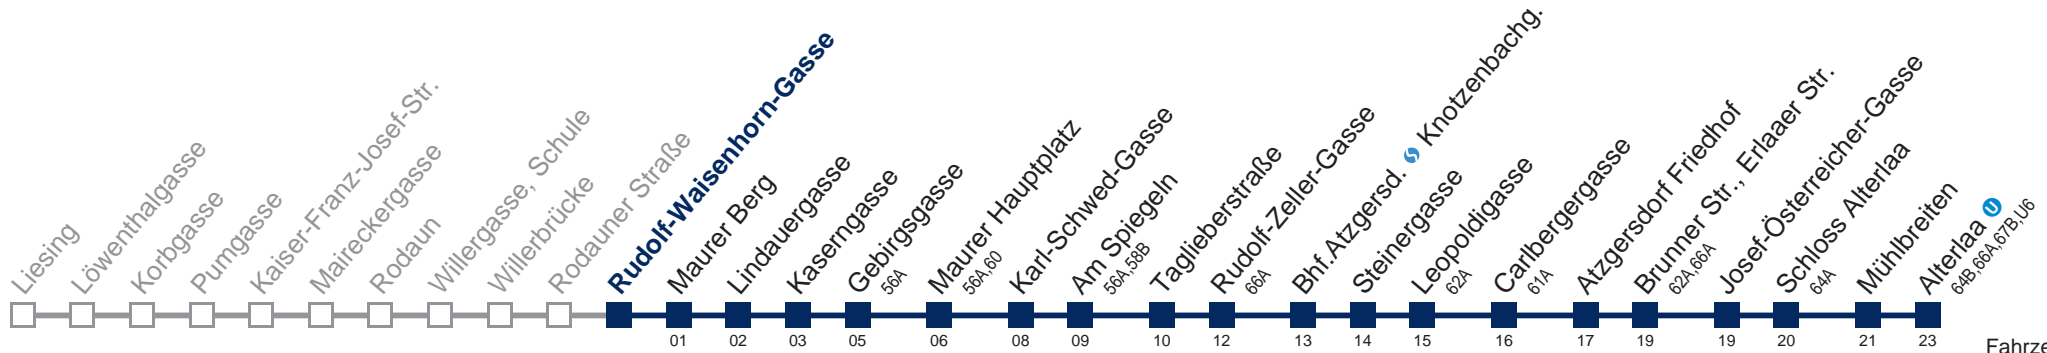

 bis Bhf. Atzgersd.  Knotzenbachg.

Kaufen Sie Ihre Tickets bequem mit der WienMobil-App.
Buy your tickets easily via our WienMobil app.

Auskunft Servicetelefon 01/7909 100
Änderungen vorbehalten

60A Alterlaa