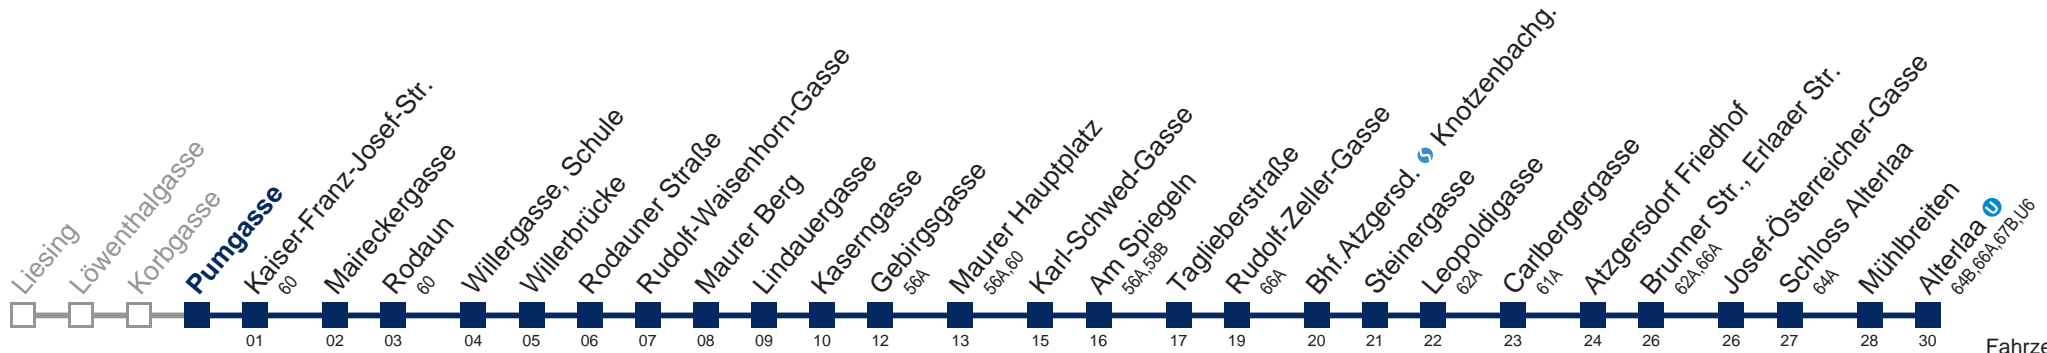

□ bis Bhf. Atzgersd. ⚡ Knotzenbachg.

WienMobil

Kaufen Sie Ihre Tickets bequem mit der WienMobil-App.
Buy your tickets easily via our WienMobil app.

60A Alterlaa

Fahrzeit in Minuten
zur Hauptverkehrszeit

Montag-Freitag (Schule)