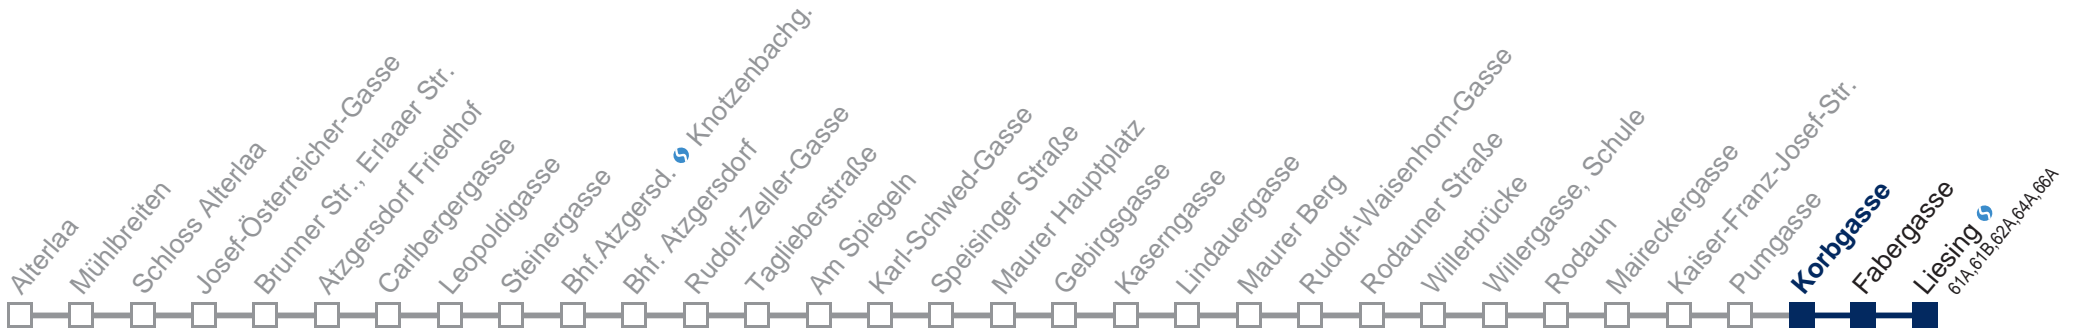

60A Liesing

Fahrzeit in Minuten zur Hauptverkehrszeit

Montag-Freitag (Schule)

5	38 53
6	09 21 32 42 49 57
7	04 12 19 27 34 42 49 53 57
8	04 12 19 27 34 42 52
9	02 12 22 32 42 52
10	02 12 22 32 42 52
11	02 12 22 32 42 52
12	02 12 22 32 42 52
13	02 12 22 32 42 52
14	02 12 22 32 42 52
15	02 12 22 32 42 52
16	02 12 22 32 42 52
17	02 12 22 32 42 52
18	02 12 22 32 42 52
19	02 12 22 32 42 52
20	02 12 22 32 42 52
21	02 12 25 40 55
22	10 40
23	10 40
0	10 50

Montag-Freitag (Ferien)

5	38 53
6	09 21 32 42 52
7	02 12 22 32 42 52
8	02 12 22 32 42 52
9	02 12 26 41 56
10	11 26 41 56
11	11 26 41 56
12	11 26 41 56
13	11 26 41 56
14	11 26 41 52
15	02 12 22 32 42 52
16	02 12 22 32 42 52
17	02 12 22 32 42 52
18	02 12 22 32 42 52
19	02 12 22 32 42 52
20	02 12 22 32 42 52
21	02 12 25 40 55
22	10 40
23	10 40
0	10 50

Samstag

5	40
6	12 42
7	12 42
8	06 26 46
9	06 26 46
10	06 26 46
11	06 26 46
12	06 26 46
13	06 26 46
14	06 26 46
15	06 26 46
16	06 26 46
17	06 26 46
18	06 26 46
19	06 26 46
20	05 23 43
21	03 23 43
22	10 40
23	10 40
0	10 50

Sonn- und Feiertag

5	40
6	10 40
7	10 40
8	10 40
9	12 42
10	06 26 46
11	06 26 46
12	06 26 46
13	06 26 46
14	06 26 46
15	06 26 46
16	06 26 46
17	06 26 46
18	06 26 46
19	06 24 44
20	04 23 43
21	03 23 43
22	10 40
23	10 40
0	10 50

Kaufen Sie Ihre Tickets bequem mit der WienMobil-App.
Buy your tickets easily via our WienMobil app.