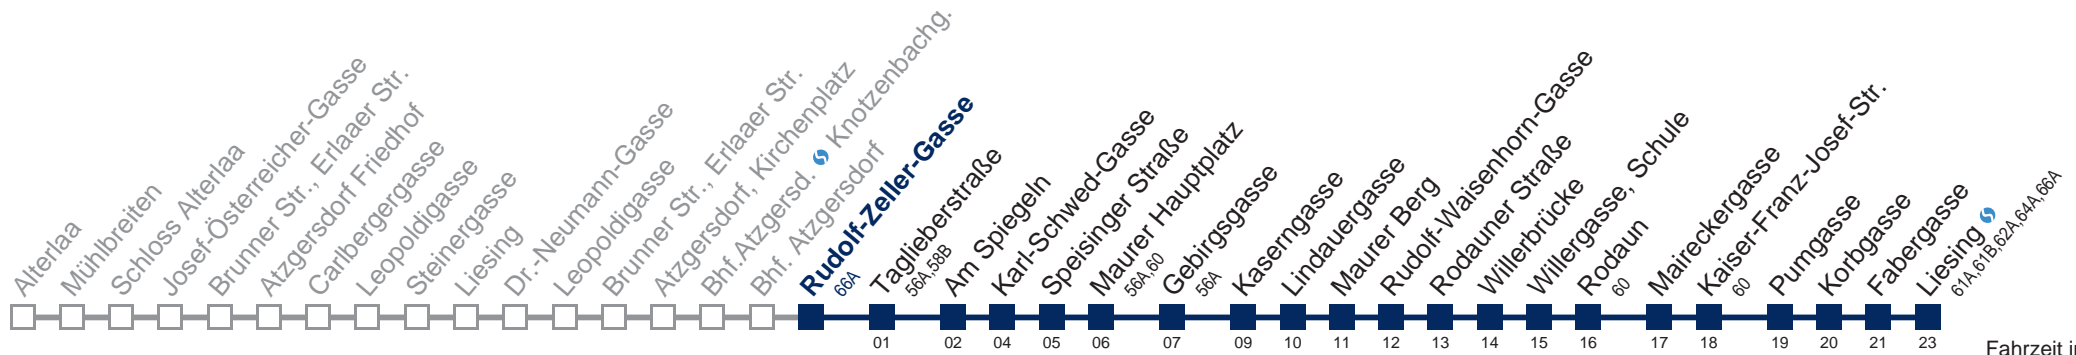

□ bis Maurer Hauptplatz

Kaufen Sie Ihre Tickets bequem mit der WienMobil-App.
Buy your tickets easily via our WienMobil app.

60A Liesing

Fahrzeit in Minuten zur Hauptverkehrszeit

Montag-Freitag (Schule)

5	18 33 48 59
6	09 19 27 34 42 49 57
7	04 12 19 27 30 34 42 49 57
8	04 12 19 29 39 50
9	00 10 20 30 40 50
10	00 10 20 30 40 50
11	00 10 20 30 40 50
12	00 10 20 30 40 50
13	00 10 20 30 40 50
14	00 10 20 30 40 50 59
15	09 19 29 39 49 59
16	09 19 29 39 49 59
17	09 19 29 39 49 59
18	09 19 29 39 50
19	00 10 20 30 41 52
20	02 12 22 32 42 52
21	05 20 35 50
22	20 50
23	20 50
0	30