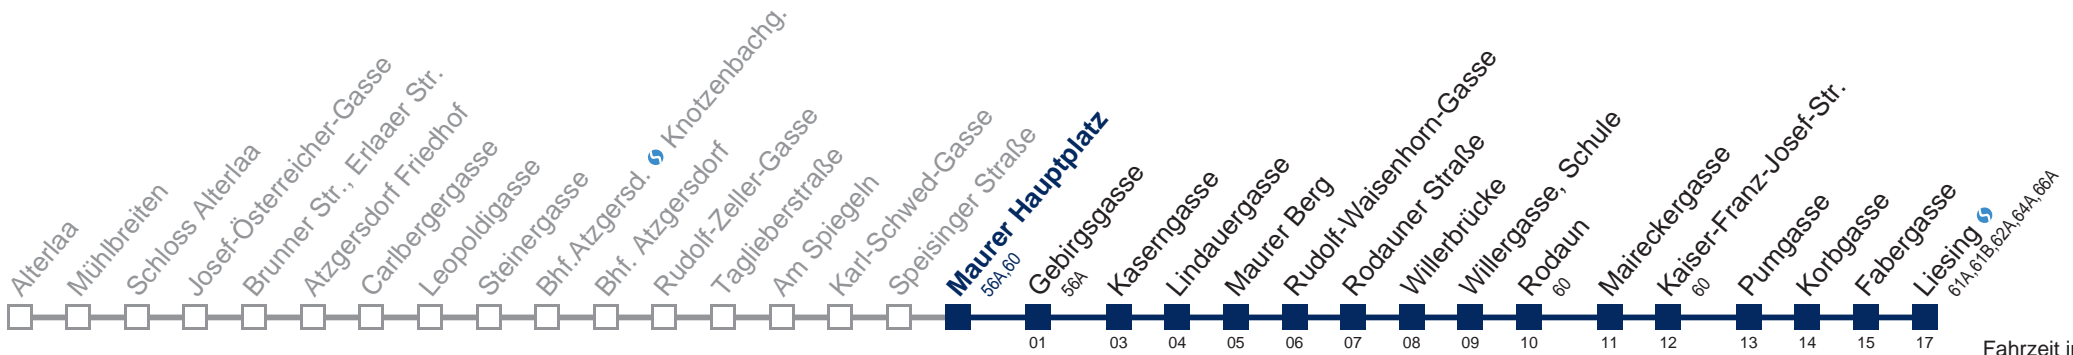

□ bis Maurer Hauptplatz

Kaufen Sie Ihre Tickets bequem mit der WienMobil-App.
Buy your tickets easily via our WienMobil app.

60A Liesing

Fahrzeit in Minuten zur Hauptverkehrszeit

Montag-Freitag (Schule)

5	24 39 54
6	05 16 26 33 41 48 56
7	03 11 18 26 33 37 41 48 56
8	03 11 18 26 36 46 56
9	07 17 27 37 47 57
10	07 17 27 37 47 57
11	07 17 27 37 47 57
12	07 17 27 37 47 57
13	07 17 27 37 47 57
14	07 17 27 37 47 56
15	06 16 26 36 46 56
16	06 16 26 36 46 56
17	06 16 26 36 46 56
18	06 16 26 36 46 56
19	07 17 27 37 47 58
20	08 18 28 38 48 58
21	11 26 41 56
22	26 56
23	26 56
0	36