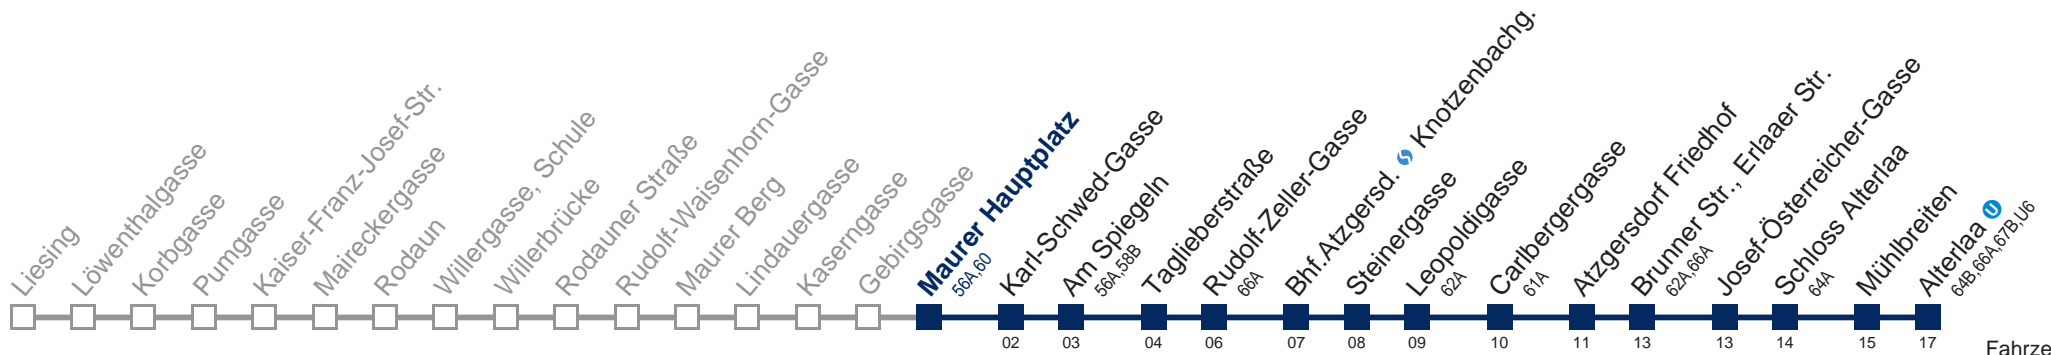

 bis Bhf. Atzgersd.  Knotzenbachg.

Kaufen Sie Ihre Tickets bequem mit der WienMobil-App.
Buy your tickets easily via our WienMobil app.

60A Alterlaa

Fahrzeit in Minuten zur Hauptverkehrszeit

Montag-Freitag (Schule)