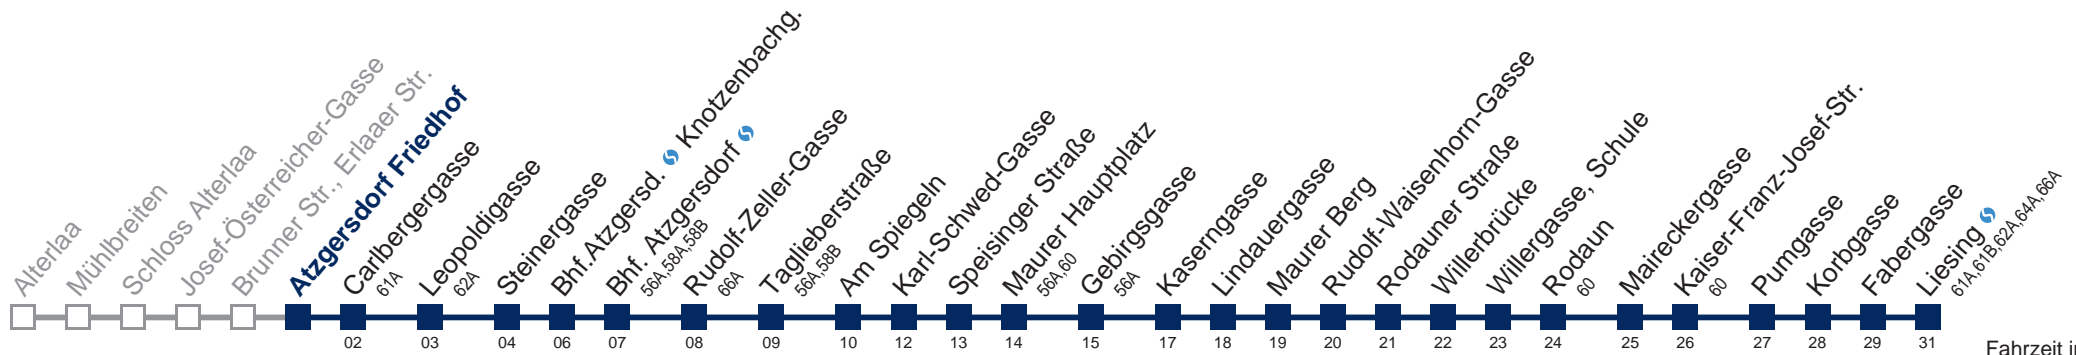

60A Liesing

Fahrzeit in Minuten zur Hauptverkehrszeit

Montag-Freitag (Schule)

5	10 25 40 51
6	01 11 19 26 34 41 49 56
7	04 11 19 26 34 41 49 56
8	04 11 21 31 42 52
9	02 12 22 32 42 52
10	02 12 22 32 42 52
11	02 12 22 32 42 52
12	02 12 22 32 42 52
13	02 12 22 32 42 52
14	02 12 22 32 42 51
15	01 11 21 31 41 51
16	01 11 21 31 41 51
17	01 11 21 31 41 51
18	01 11 21 31 42 52
19	02 12 22 33 44 54
20	04 14 24 34 44 57
21	12 27 42
22	12 42
23	12 42
0	22

Montag-Freitag (Ferien)

5	10 25 40 51
6	01 11 21 31 41 51
7	01 11 21 31 41 51
8	01 11 21 31 42 57
9	12 27 42 57
10	12 27 42 57
11	12 27 42 57
12	12 27 42 57
13	12 27 42 57
14	12 22 32 42 51
15	01 11 21 31 41 51
16	01 11 21 31 41 51
17	01 11 21 31 41 51
18	01 11 21 31 42 52
19	02 12 22 33 44 54
20	04 14 24 34 44 57
21	12 27 42
22	12 42
23	12 42
0	22

Samstag

5	12 42
6	12 42
7	12 36 56
8	16 36 56
9	16 36 56
10	16 36 56
11	16 36 56
12	16 36 56
13	16 36 56
14	16 36 56
15	16 36 56
16	16 36 56
17	16 36 56
18	16 36 56
19	16 36 55
20	15 35 55
21	15 42
22	12 42
23	12 42
0	22

Sonn- und Feiertag

5	12 42
6	12 42
7	12 42
8	12 42
9	12 36 56
10	16 36 56
11	16 36 56
12	16 36 56
13	16 36 56
14	16 36 56
15	16 36 56
16	16 36 56
17	16 36 56
18	16 36 56
19	16 36 55
20	15 35 55
21	15 42
22	12 42
23	12 42
0	22

Kaufen Sie Ihre Tickets bequem mit der WienMobil-App.
Buy your tickets easily via our WienMobil app.