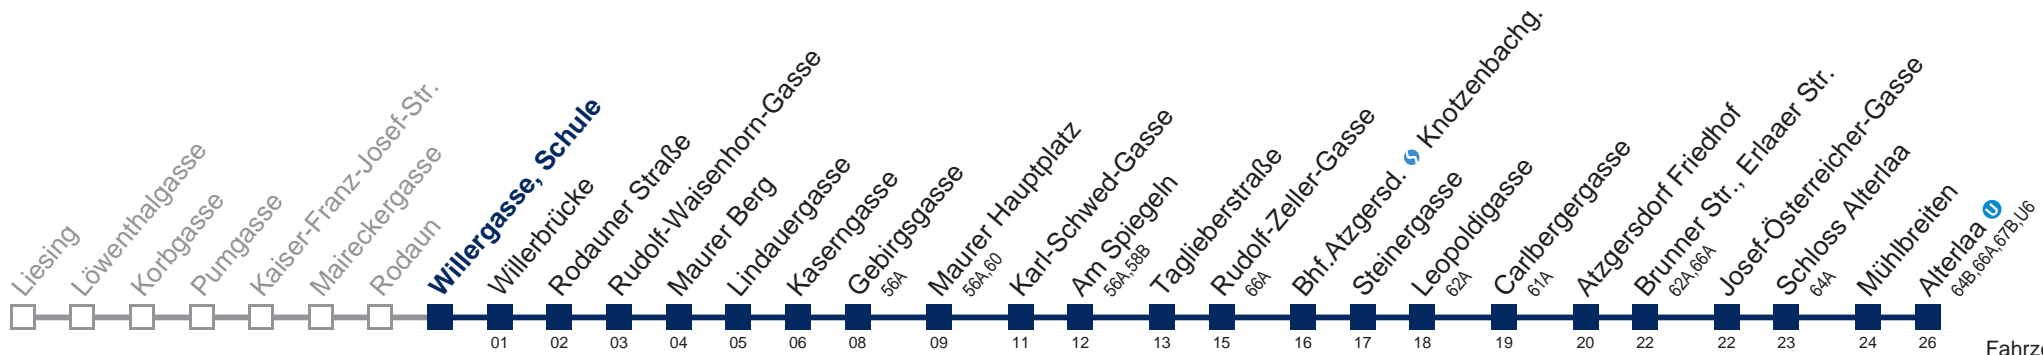

 bis Bhf. Atzgersd.  Knotzenbachg.

Kaufen Sie Ihre Tickets bequem mit der WienMobil-App.
Buy your tickets easily via our WienMobil app.

Auskunft Servicetelefon 01/7909 100
Änderungen vorbehalten

60A Alterlaa