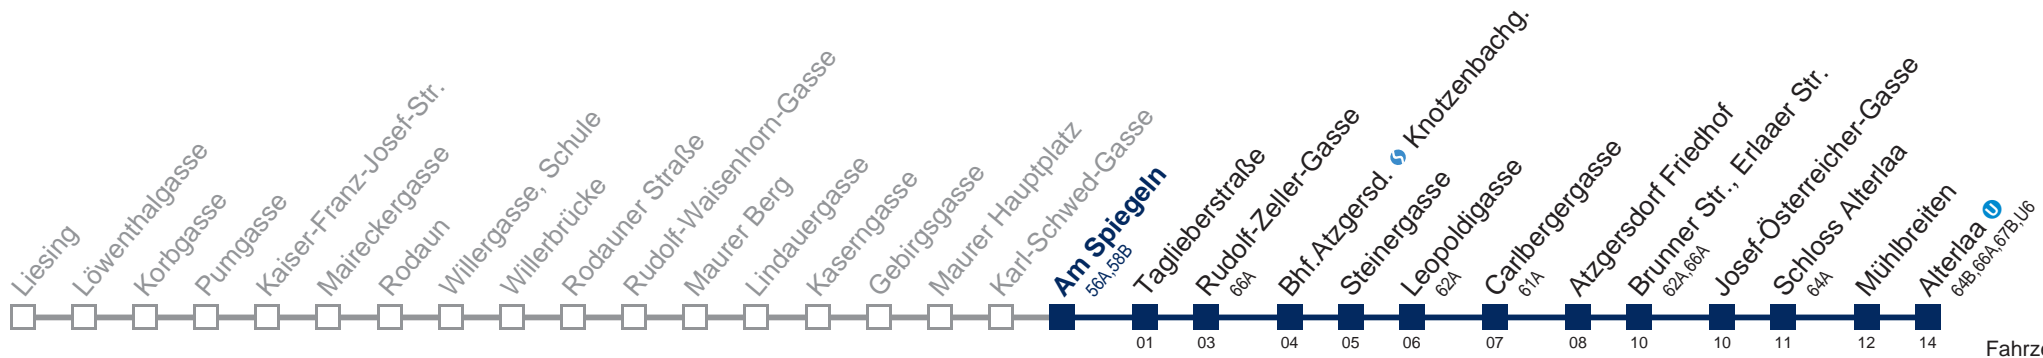

 bis Bhf. Atzgersd.  Knotzenbachg.

Kaufen Sie Ihre Tickets bequem mit der WienMobil-App.
Buy your tickets easily via our WienMobil app.

Auskunft Servicetelefon 01/7909 100
Änderungen vorbehalten

60A Alterlaa