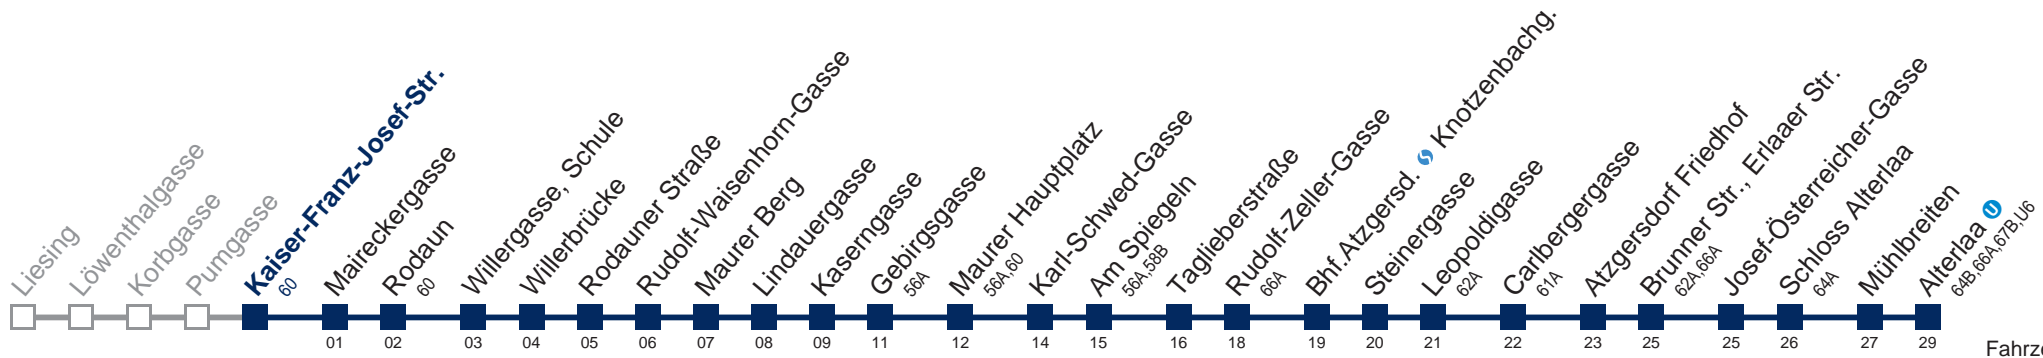

 bis Bhf. Atzgersd.  Knotzenbachg.

Kaufen Sie Ihre Tickets bequem mit der WienMobil-App.
Buy your tickets easily via our WienMobil app.

60A Alterlaa

Fahrzeit in Minuten zur Hauptverkehrszeit

Montag-Freitag (Schule)