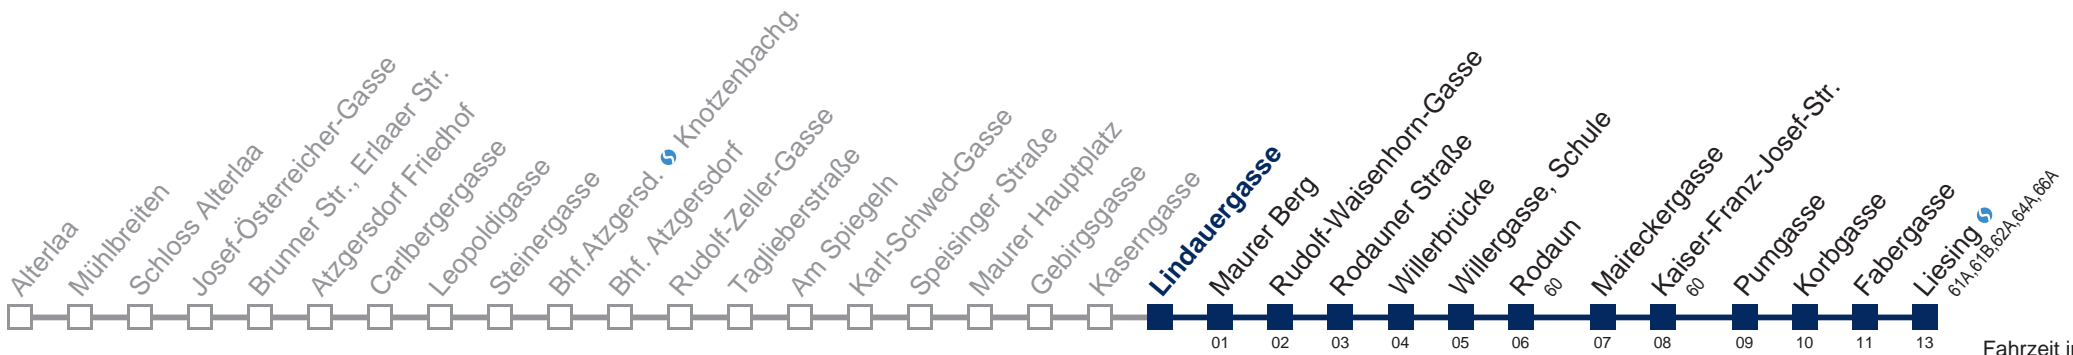

Kaufen Sie Ihre Tickets bequem mit der WienMobil-App.
Buy your tickets easily via our WienMobil app.

60A Liesing

Fahrzeit in Minuten zur Hauptverkehrszeit

Montag-Freitag (Schule)

5	28 43 58
6	09 20 30 37 45 52
7	00 07 15 22 30 37 41 45 52
8	00 07 15 22 30 40 50
9	00 10 20 30 40 50
10	00 10 20 30 40 50
11	00 10 20 30 40 50
12	00 10 20 30 40 50
13	00 10 20 30 40 50
14	00 10 20 30 40 50
15	00 10 20 30 40 50
16	00 10 20 30 40 50
17	00 10 20 30 40 50
18	00 10 20 30 40 50
19	00 10 20 30 40 51
20	02 12 22 32 42 52
21	02 15 30 45
22	00 30
23	00 30
0	00 40