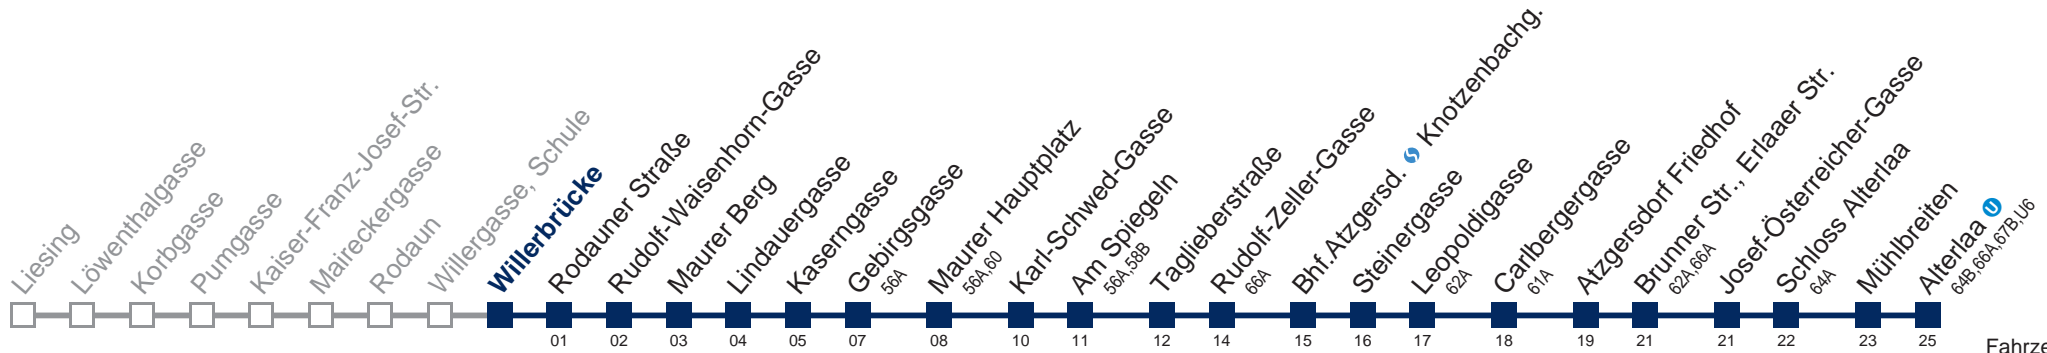

 bis Bhf. Atzgersd.  Knotzenbachg.

Kaufen Sie Ihre Tickets bequem mit der WienMobil-App.
Buy your tickets easily via our WienMobil app.

60A Alterlaa

Fahrzeit in Minuten zur Hauptverkehrszeit

Montag-Freitag (Schule)