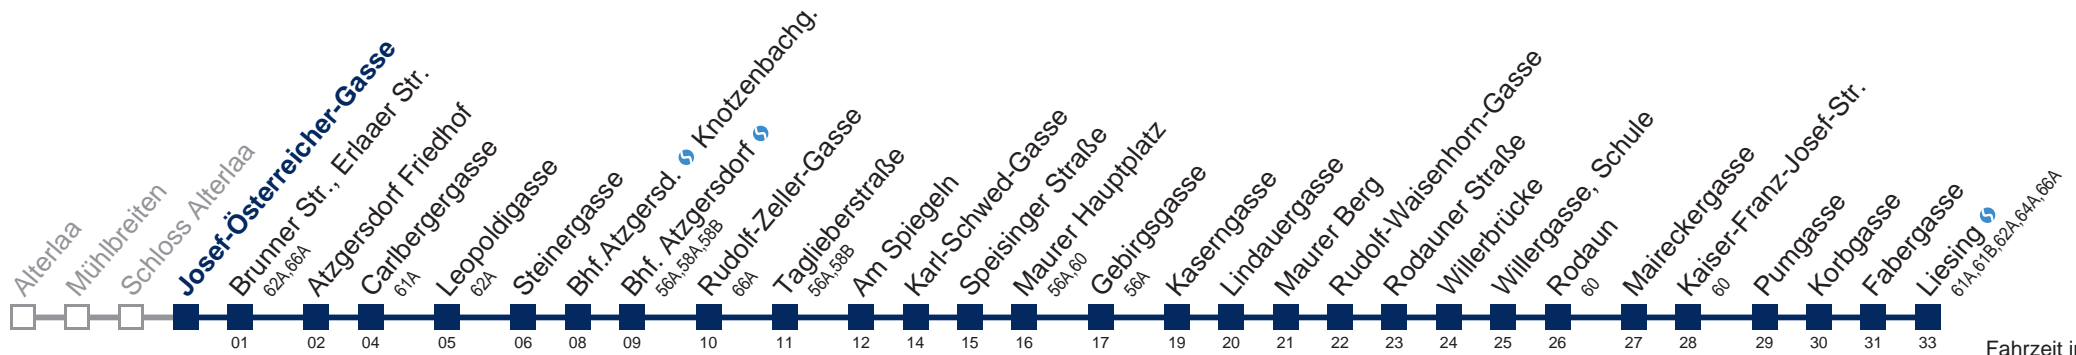

Kaufen Sie Ihre Tickets bequem mit der WienMobil-App.
Buy your tickets easily via our WienMobil app.

60A Liesing

Fahrzeit in Minuten zur Hauptverkehrszeit

Montag-Freitag (Schule)

5	08 23 38 49 59
6	08 15 23 30 38 45 53
7	00 08 15 23 30 38 45 53
8	00 08 18 28 38 49
9	00 10 20 30 40 50
10	00 10 20 30 40 50
11	00 10 20 30 40 50
12	00 10 20 30 40 50
13	00 10 20 30 40 50
14	00 10 20 30 39 49 59
15	08 18 28 38 48 58
16	08 18 28 38 48 58
17	08 18 28 38 48 58
18	08 18 28 38 49 59
19	09 19 30 41 51
20	02 12 22 32 42 55
21	10 25 40
22	10 40
23	10 40
0	20