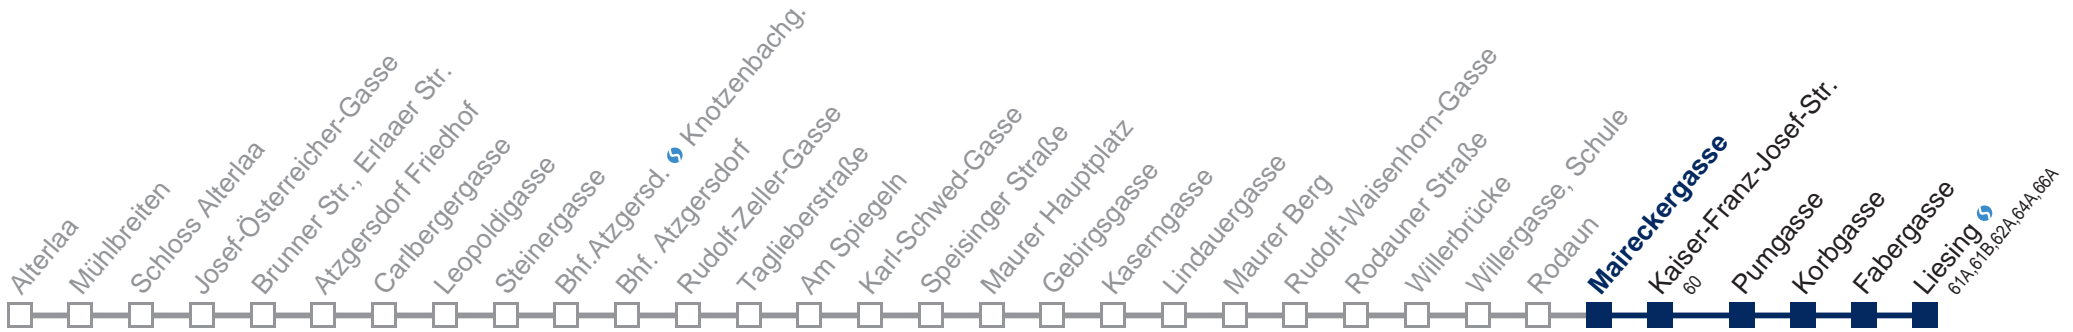

Kaufen Sie Ihre Tickets bequem mit der WienMobil-App.
Buy your tickets easily via our WienMobil app.

60A Liesing

Fahrzeit in Minuten zur Hauptverkehrszeit

Montag-Freitag (Schule)

5	35 50
6	06 17 28 38 46 53
7	01 08 16 23 31 38 46 49 53
8	01 08 16 23 31 38 48 58
9	08 18 28 38 48 58
10	08 18 28 38 48 58
11	08 18 28 38 48 58
12	08 18 28 38 48 58
13	08 18 28 38 48 58
14	08 18 28 38 48 58
15	08 18 28 38 48 58
16	08 18 28 38 48 58
17	08 18 28 38 48 58
18	08 18 28 38 48 58
19	08 18 28 38 48 59
20	09 19 29 39 49 59
21	09 22 37 52
22	07 37
23	07 37
0	07 47