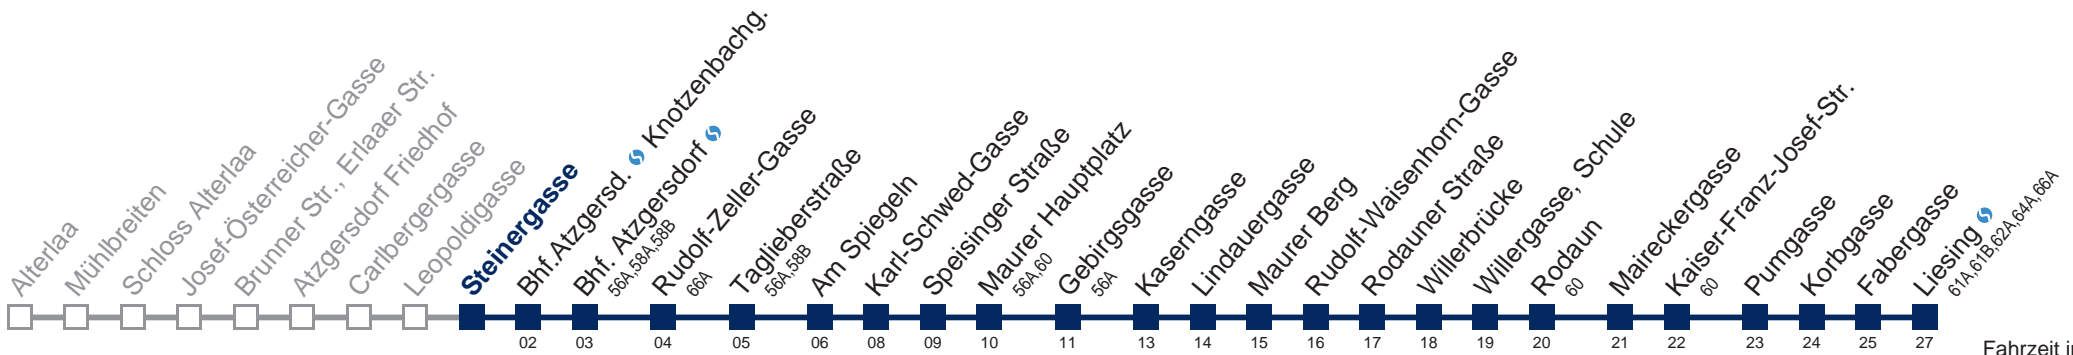

60A Liesing

Fahrzeit in Minuten zur Hauptverkehrszeit

Montag-Freitag (Schule)

5	14	29	44	55				
6	05	15	23	30	38	45	53	
7	00	08	15	23	30	38	45	53
8	00	08	15	25	35	46	56	
9	06	16	26	36	46	56		
10	06	16	26	36	46	56		
11	06	16	26	36	46	56		
12	06	16	26	36	46	56		
13	06	16	26	36	46	56		
14	06	16	26	36	46	55		
15	05	15	25	35	45	55		
16	05	15	25	35	45	55		
17	05	15	25	35	45	55		
18	05	15	25	35	46	56		
19	06	16	26	37	48	58		
20	08	18	28	38	48			
21	01	16	31	46				
22	16	46						
23	16	46						
0	26							

Montag-Freitag (Ferien)

5	14	29	44	55		
6	05	15	25	35	45	55
7	05	15	25	35	45	55
8	05	15	25	35	46	
9	01	16	31	46		
10	01	16	31	46		
11	01	16	31	46		
12	01	16	31	46		
13	01	16	31	46		
14	01	16	26	36	46	55
15	05	15	25	35	45	55
16	05	15	25	35	45	55
17	05	15	25	35	45	55
18	05	15	25	35	46	56
19	06	16	26	37	48	58
20	08	18	28	38	48	
21	01	16	31	46		
22	16	46				
23	16	46				
0	26					

Samstag

5	16	46		
6	16	46		
7	16	40		
8	00	20	40	
9	00	20	40	
10	00	20	40	
11	00	20	40	
12	00	20	40	
13	00	20	40	
14	00	20	40	
15	00	20	40	
16	00	20	40	
17	00	20	40	
18	00	20	40	
19	00	20	40	59
20	19	39	59	
21	19	46		
22	16	46		
23	16	46		
0	26			

Sonn- und Feiertag

5	16	46		
6	16	46		
7	16	46		
8	16	46		
9	16	40		
10	00	20	40	
11	00	20	40	
12	00	20	40	
13	00	20	40	
14	00	20	40	
15	00	20	40	
16	00	20	40	
17	00	20	40	
18	00	20	40	
19	00	20	40	59
20	19	39	59	
21	19	46		
22	16	46		
23	16	46		
0	26			

Kaufen Sie Ihre Tickets bequem mit der WienMobil-App.
Buy your tickets easily via our WienMobil app.