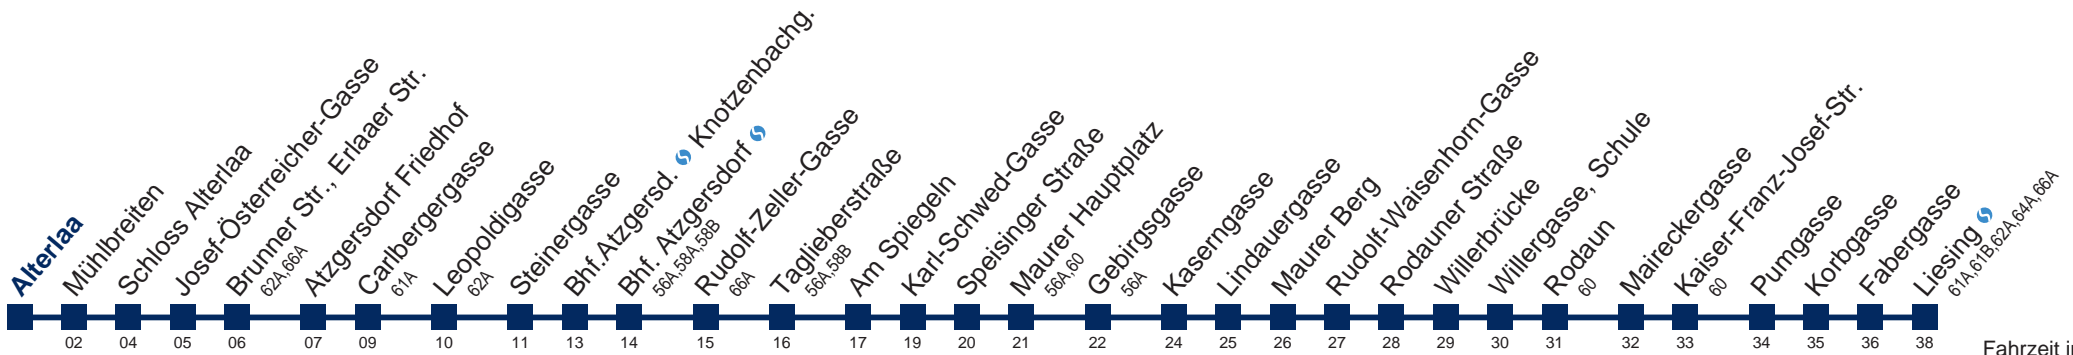

60A Liesing

Fahrzeit in Minuten zur Hauptverkehrszeit

Montag-Freitag (Schule)

5	03 18 33 44 54
6	02 10 17 25 32 40 47 55
7	02 10 17 25 32 40 47 55
8	02 12 22 33 43 54
9	04 14 24 34 44 54
10	04 14 24 34 44 54
11	04 14 24 34 44 54
12	04 14 24 34 44 54
13	04 14 24 34 44 54
14	04 14 24 34 43 53
15	02 12 22 32 42 52
16	02 12 22 32 42 52
17	02 12 22 32 42 52
18	02 12 22 33 43 53
19	04 14 25 36 46 57
20	07 17 27 37 50
21	05 20 35
22	05 35
23	05 35
0	15