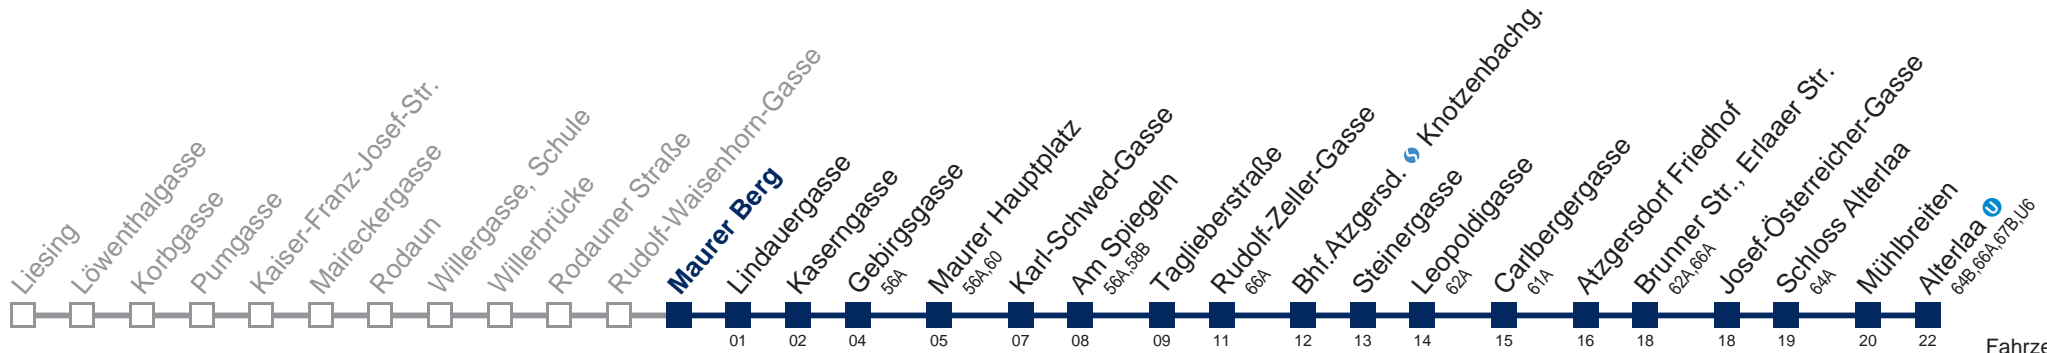

 bis Bhf. Atzgersd.  Knotzenbachg.

Kaufen Sie Ihre Tickets bequem mit der WienMobil-App.
Buy your tickets easily via our WienMobil app.

Auskunft Servicetelefon 01/7909 100
Änderungen vorbehalten

60A Alterlaa