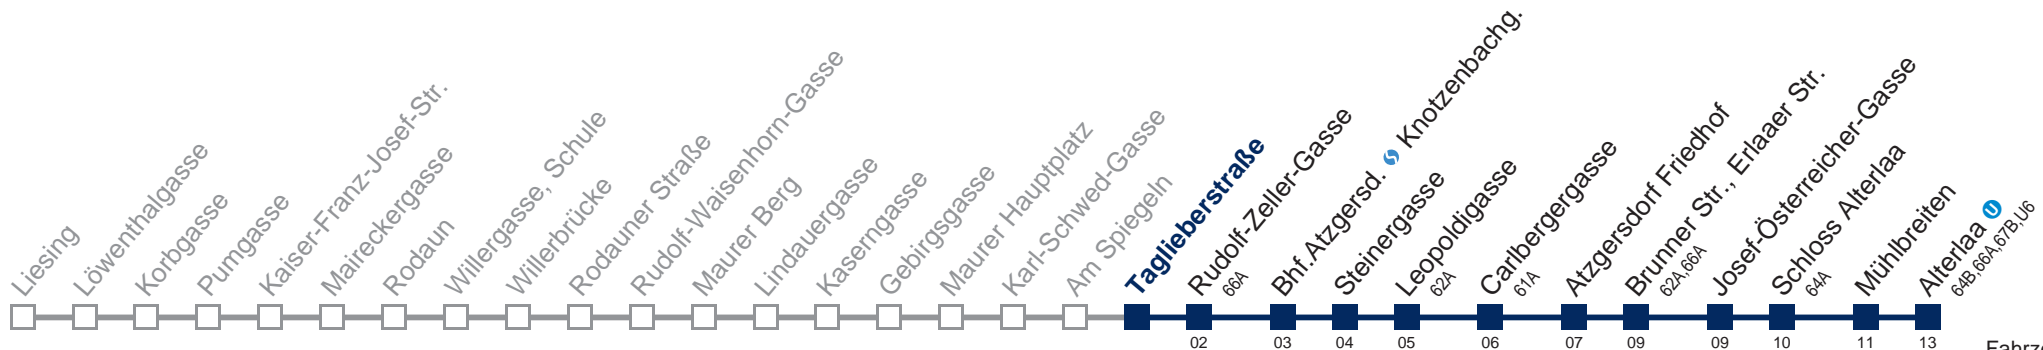

 bis Bhf. Atzgersd.  Knotzenbachg.

Kaufen Sie Ihre Tickets bequem mit der WienMobil-App.
Buy your tickets easily via our WienMobil app.

Auskunft Servicetelefon 01/7909 100
Änderungen vorbehalten

60A Alterlaa