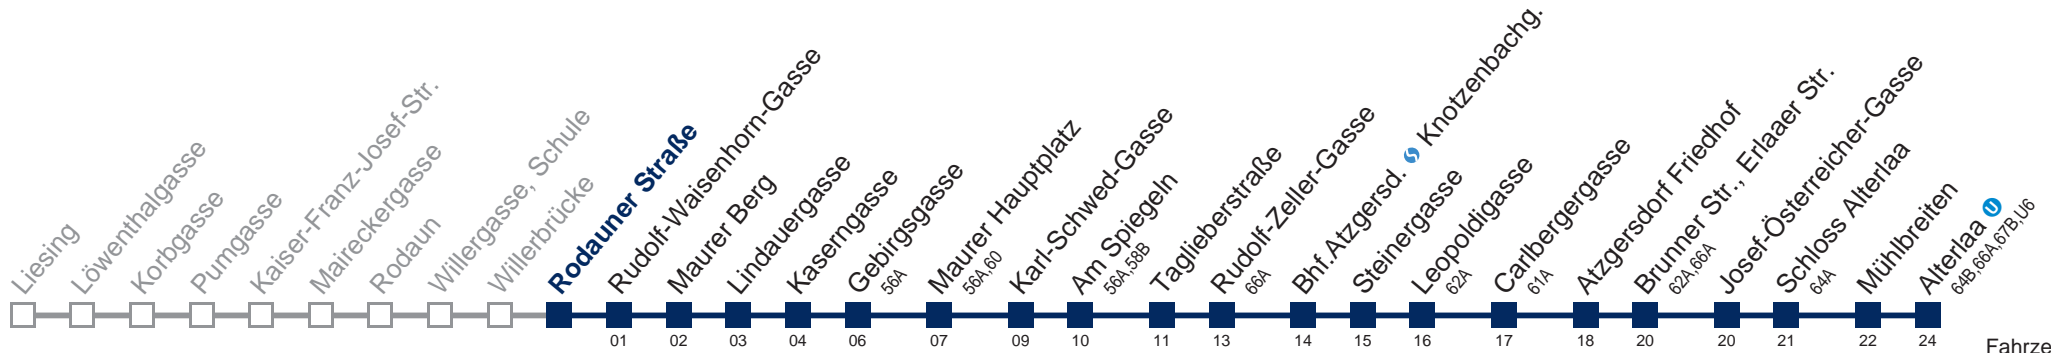

 bis Bhf. Atzgersd.  Knotzenbachg.

Kaufen Sie Ihre Tickets bequem mit der WienMobil-App.
Buy your tickets easily via our WienMobil app.

Auskunft Servicetelefon 01/7909 100
Änderungen vorbehalten

60A Alterlaa