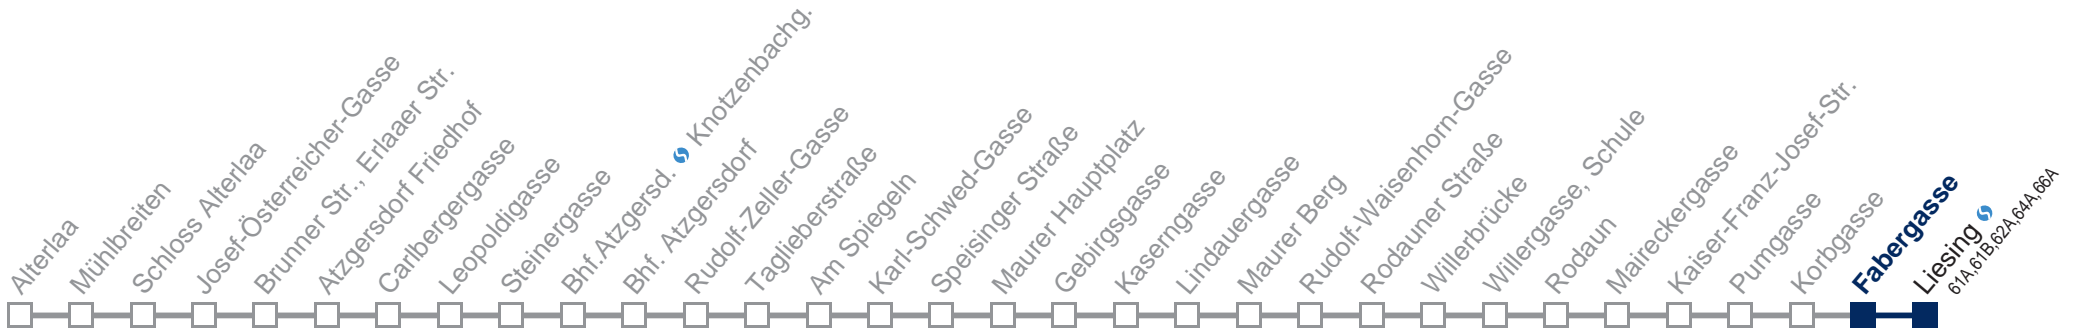

Kaufen Sie Ihre Tickets bequem mit der WienMobil-App.
Buy your tickets easily via our WienMobil app.

60A Liesing

02 Fahrzeit in Minuten zur Hauptverkehrszeit

Montag-Freitag (Schule)

5	39 54
6	10 22 33 43 50 58
7	05 13 20 28 35 43 50 54 58
8	05 13 20 28 35 43 53
9	03 13 23 33 43 53
10	03 13 23 33 43 53
11	03 13 23 33 43 53
12	03 13 23 33 43 53
13	03 13 23 33 43 53
14	03 13 23 33 43 53
15	03 13 23 33 43 53
16	03 13 23 33 43 53
17	03 13 23 33 43 53
18	03 13 23 33 43 53
19	03 13 23 33 43 53
20	03 13 23 33 43 53
21	03 13 26 41 56
22	11 41
23	11 41
0	11 51