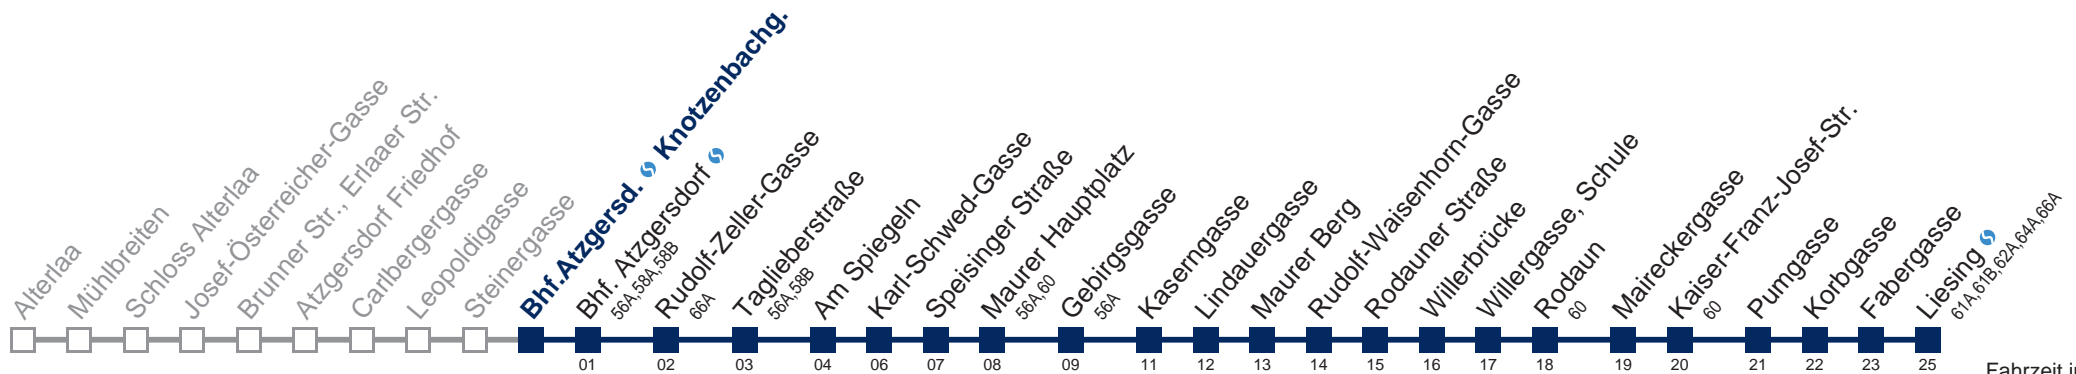

60A Liesing

Fahrzeit in Minuten zur Hauptverkehrszeit

Montag-Freitag (Schule)

5	16 31 46 57
6	07 17 24 32 39 47 54
7	02 09 17 24 32 39 47 54
8	02 09 17 27 37 47 58
9	08 18 28 38 48 58
10	08 18 28 38 48 58
11	08 18 28 38 48 58
12	08 18 28 38 48 58
13	08 18 28 38 48 58
14	08 18 28 38 47 57
15	07 17 27 37 47 57
16	07 17 27 37 47 57
17	07 17 27 37 47 57
18	07 17 27 37 47 58
19	08 18 28 38 49
20	00 10 20 30 40 50
21	03 18 33 48
22	18 48
23	18 48
0	28

Montag-Freitag (Ferien)

5	16 31 46 57
6	07 17 27 37 47 57
7	07 17 27 37 47 57
8	07 17 27 37 47
9	02 17 32 47
10	02 17 32 47
11	02 17 32 47
12	02 17 32 47
13	02 17 32 47
14	02 17 28 38 47 57
15	07 17 27 37 47 57
16	07 17 27 37 47 57
17	07 17 27 37 47 57
18	07 17 27 37 47 58
19	08 18 28 38 49
20	00 10 20 30 40 50
21	03 18 33 48
22	18 48
23	18 48
0	28

Samstag

5	18 48
6	18 48
7	18 42
8	02 22 42
9	02 22 42
10	02 22 42
11	02 22 42
12	02 22 42
13	02 22 42
14	02 22 42
15	02 22 42
16	02 22 42
17	02 22 42
18	02 22 42
19	02 22 42
20	01 21 41
21	01 21 48
22	18 48
23	18 48
0	28

Sonn- und Feiertag

5	18 48
6	18 48
7	18 48
8	18 48
9	18 42
10	02 22 42
11	02 22 42
12	02 22 42
13	02 22 42
14	02 22 42
15	02 22 42
16	02 22 42
17	02 22 42
18	02 22 42
19	02 22 42
20	01 21 41
21	01 21 48
22	18 48
23	18 48
0	28

Kaufen Sie Ihre Tickets bequem mit der WienMobil-App.
Buy your tickets easily via our WienMobil app.