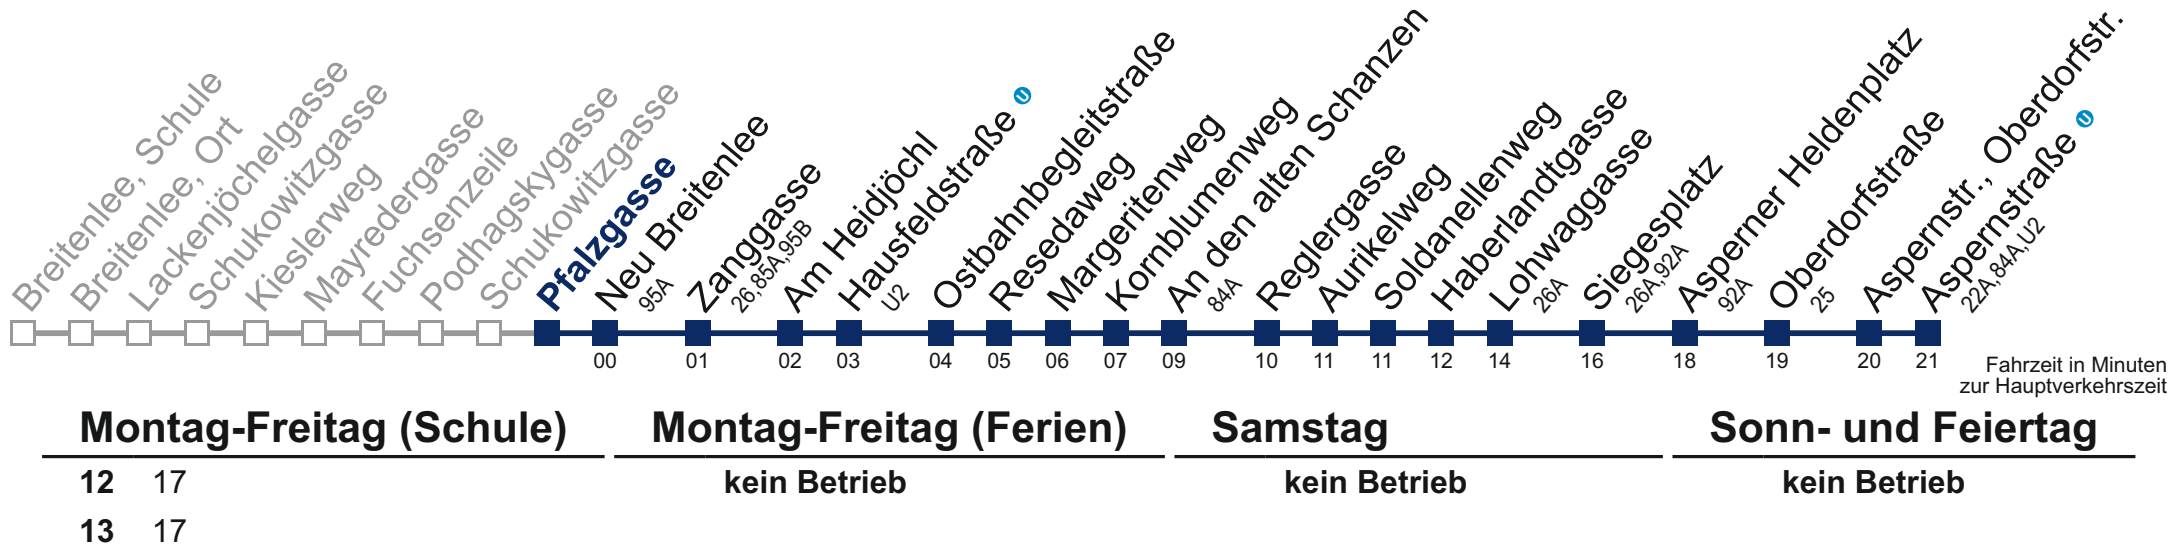

kein Betrieb

Sonn- und Feiertag

kein Betrieb

WienMobil

Kaufen Sie Ihre Tickets bequem mit der WienMobil-App.
Buy your tickets easily via our WienMobil app.

97A Aspernstraße

Kaufen Sie Ihre Tickets bequem mit der WienMobil-App.
Buy your tickets easily via our WienMobil app.