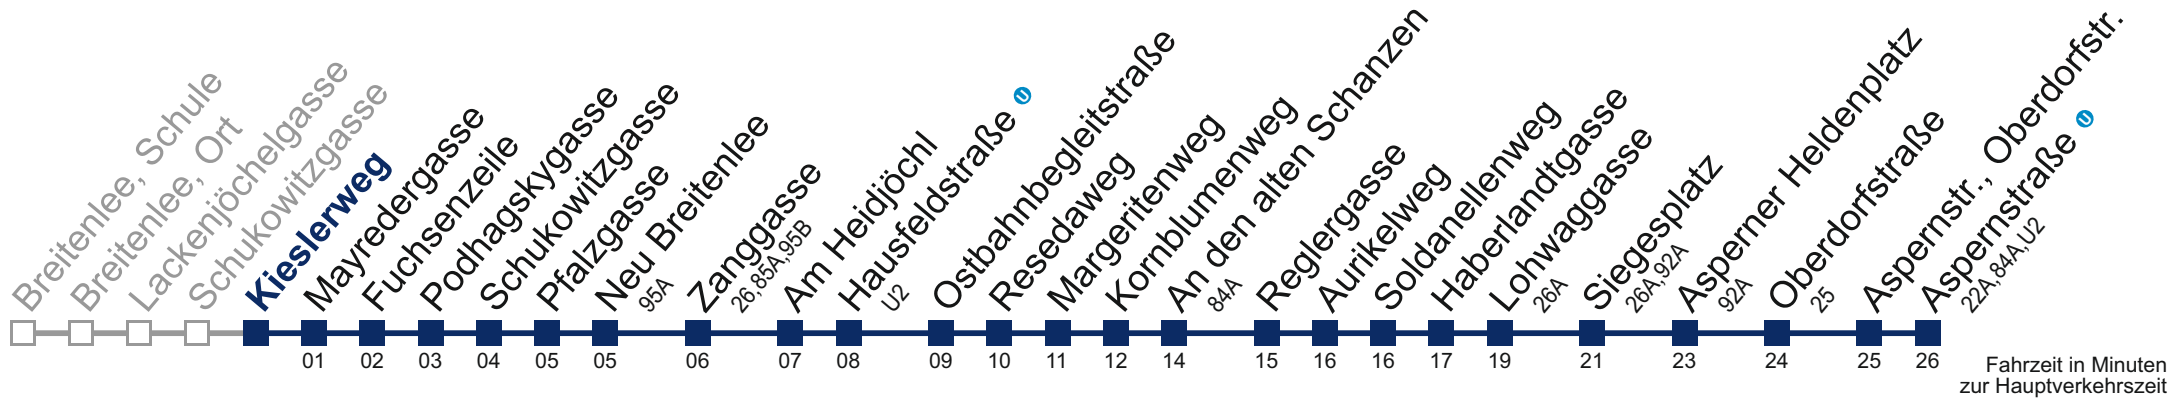

97A Aspernstraße U

Montag-Freitag (Schule)

Montag-Freitag (Ferien)

Samstag

Sonn- und Feiertag

7 25

8

kein Betrieb

kein Betrieb

kein Betrieb

9

10

11

12 12

13 12

□ bis Mayredergasse

WienMobil

Kaufen Sie Ihre Tickets bequem mit der WienMobil-App.
Buy your tickets easily via our WienMobil app.

Auskunft Servicetelefon 01/7909 100
Änderungen vorbehalten