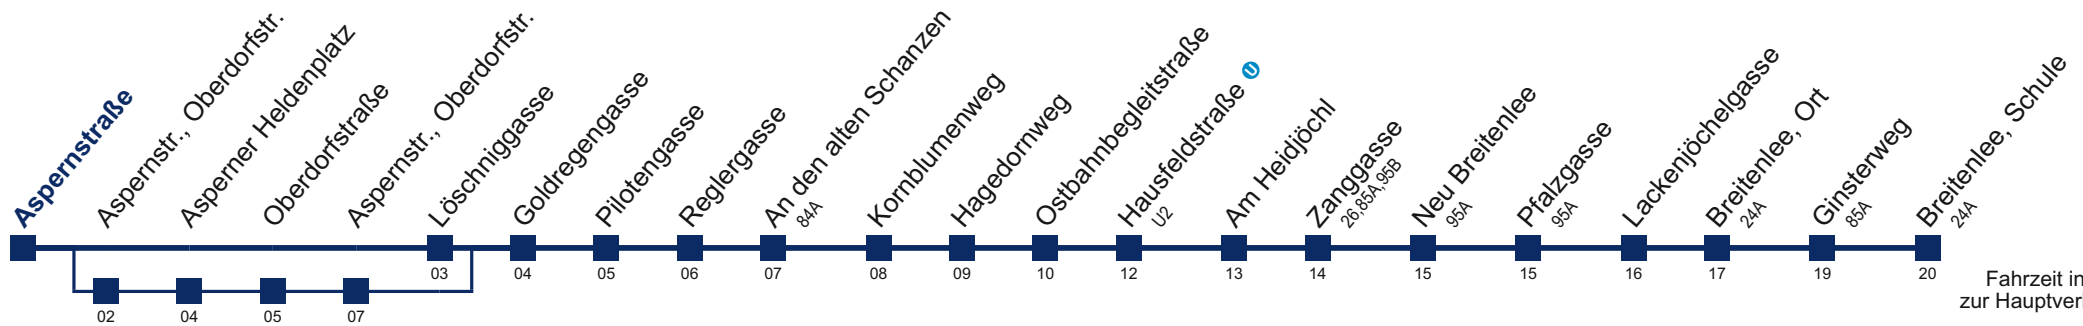

Kaufen Sie Ihre Tickets bequem mit der WienMobil-App.
Buy your tickets easily via our WienMobil app.

97A Breitenlee, Schule

Montag-Freitag (Schule)

4	48
5	03 18 33 44 54
6	03 13 23 33 43 53
7	02 12 22 32 42 59
8	14 30 46
9	03 18 33 48
10	02 17 32 47
11	02 17 32 47
12	01 16 30 43 50
13	01 13 23 33 43 53
14	01 13 23 33 43 54
15	04 14 24 34 44 53
16	02 12 22 32 42 52
17	02 12 22 32 42 52
18	02 12 22 32 42 53
19	03 17 32 47
20	03 18 33 48
21	03 18 33 48
22	05 35
23	05 35
0	05 39