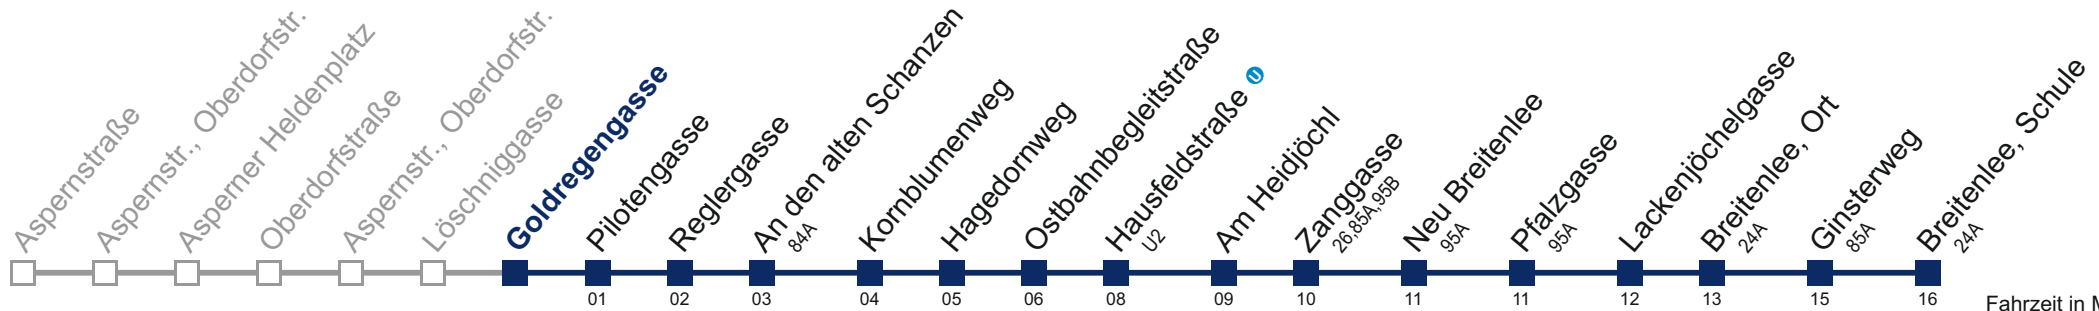

Kaufen Sie Ihre Tickets bequem mit der WienMobil-App.
 Buy your tickets easily via our WienMobil app.

97A Breitenlee, Schule

Fahrzeit in Minuten zur Hauptverkehrszeit

Montag-Freitag (Schule)

4	52
5	07 22 37 48 57
6	07 17 27 37 47 57
7	07 17 27 37 47
8	03 19 35 51
9	07 22 37 52
10	06 21 36 51
11	06 21 36 51
12	09 20 34 47 54
13	09 17 27 37 47 57
14	09 17 27 37 47 58
15	08 18 28 38 48 57
16	07 17 27 37 47 57
17	07 17 27 37 47 57
18	07 17 27 37 47 57
19	07 21 36 51
20	07 22 37 52
21	07 22 37 52
22	09 39
23	09 39
0	09 43