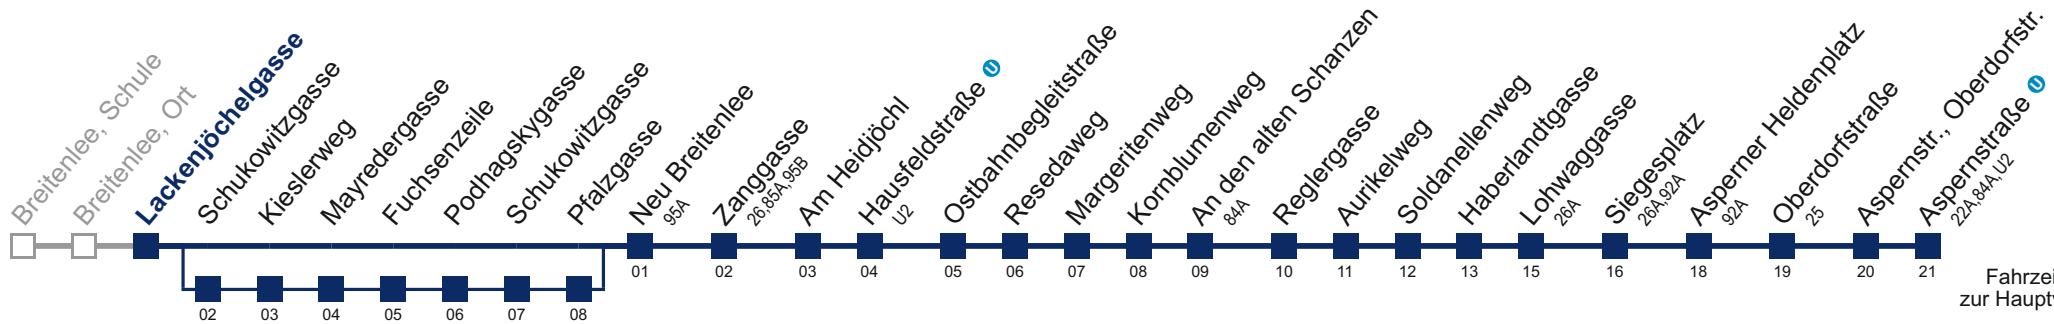

□ über Schukowitzgasse bis Mayredergasse

■ über Schukowitzgasse

Kaufen Sie Ihre Tickets bequem mit der WienMobil-App. Buy your tickets easily via our WienMobil app.

97A Aspernstraße U

Fahrzeit in Minuten zur Hauptverkehrszeit