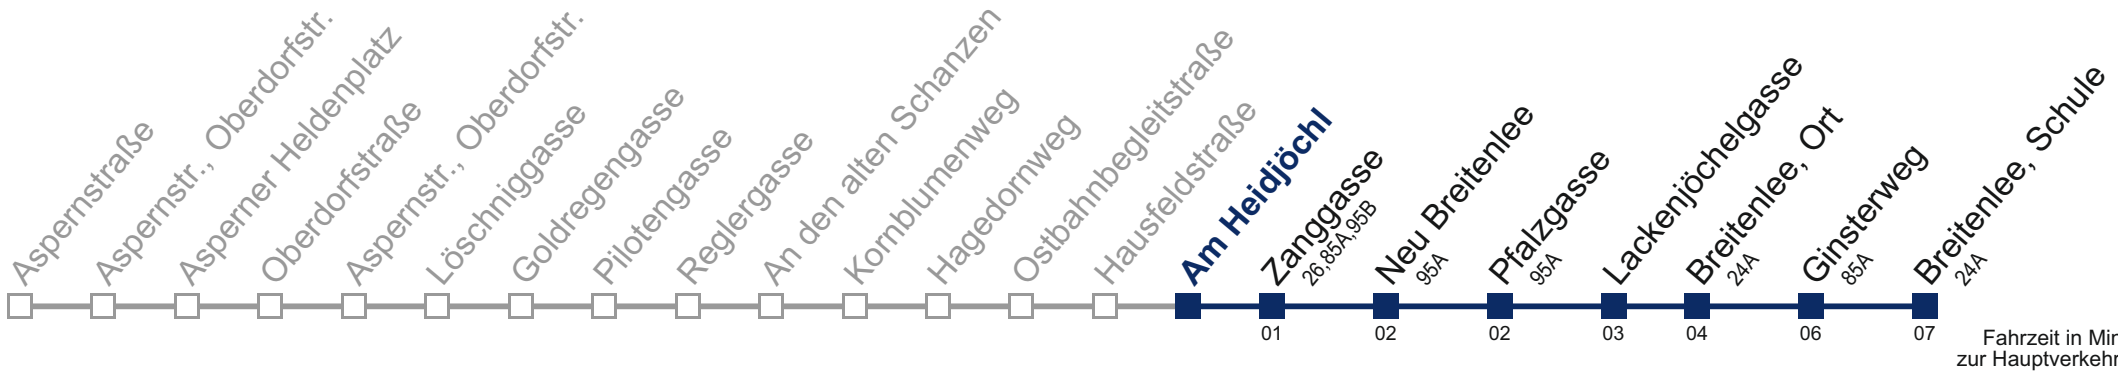

Kaufen Sie Ihre Tickets bequem mit der WienMobil-App.
Buy your tickets easily via our WienMobil app.

Auskunft Servicetelefon 01/7909 100
Änderungen vorbehalten

97A Breitenlee, Schule

Fahrzeit in Minuten zur Hauptverkehrszeit