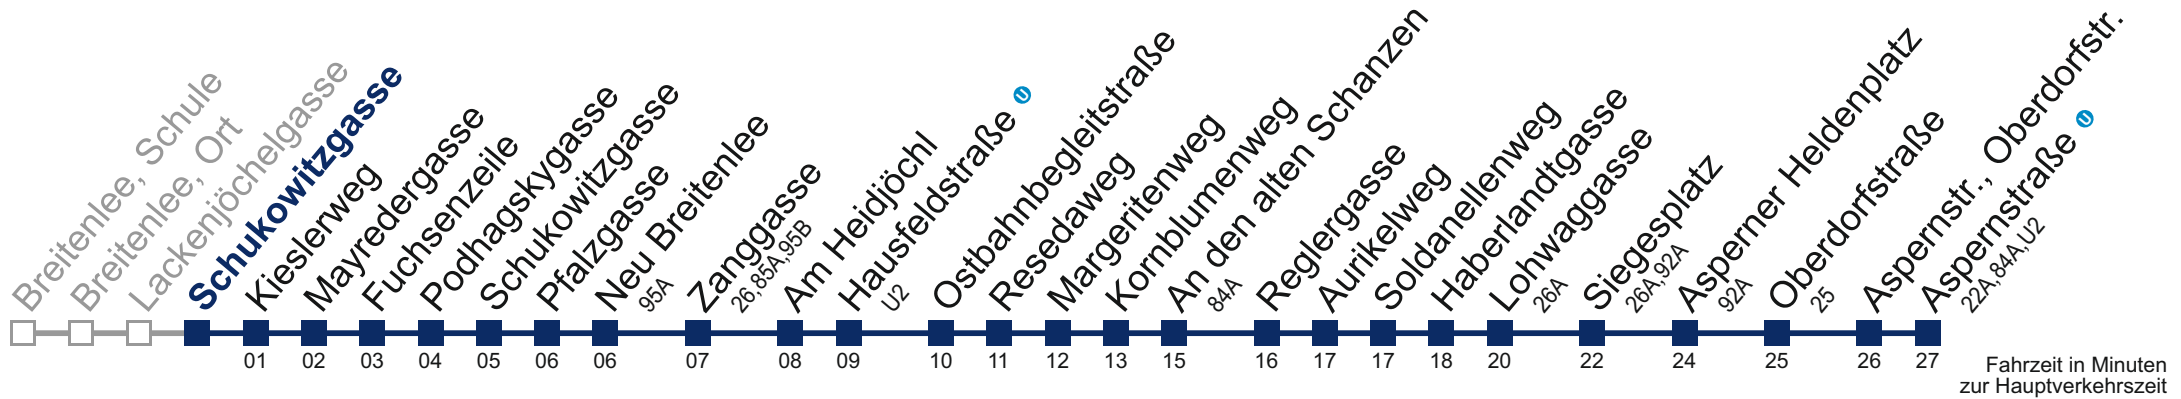

über Schukowitzgasse bis Mayredergasse

über Schukowitzgasse

Kaufen Sie Ihre Tickets bequem mit der WienMobil-App. Buy your tickets easily via our WienMobil app.

97A Aspernstraße U

Montag-Freitag (Schule)

Montag-Freitag (Ferien)