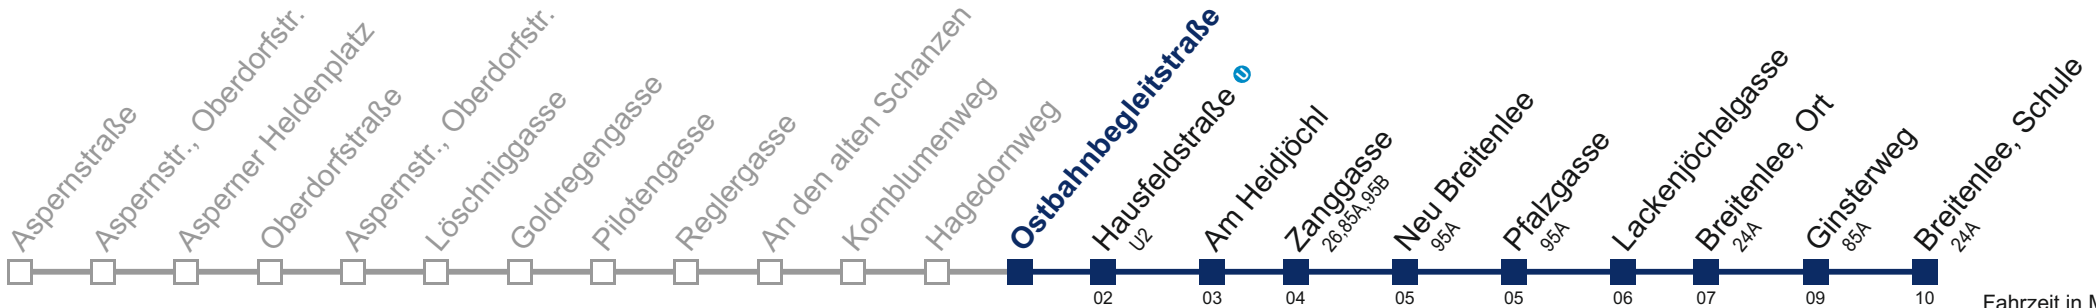

Kaufen Sie Ihre Tickets bequem mit der WienMobil-App.
Buy your tickets easily via our WienMobil app.

Auskunft Servicetelefon 01/7909 100
Änderungen vorbehalten

97A Breitenlee, Schule

Fahrzeit in Minuten zur Hauptverkehrszeit