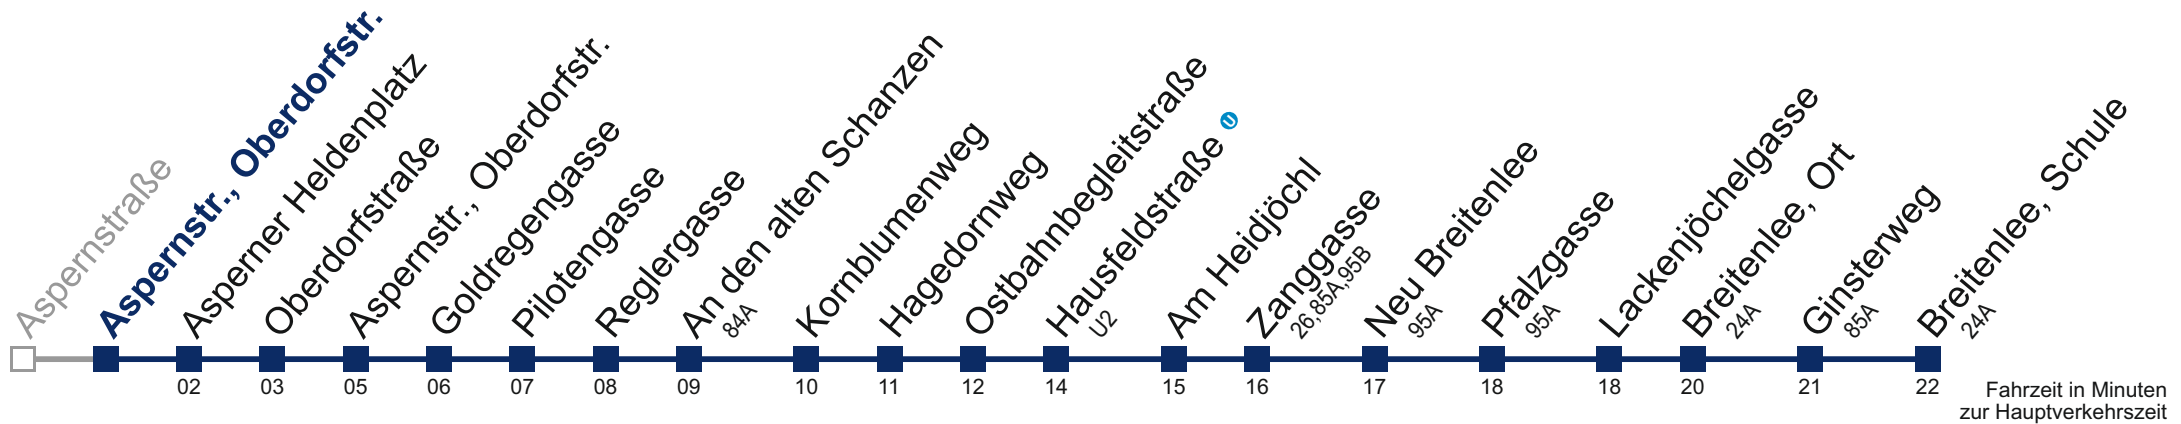

☐ über Aspernstr., Oberdorfstr.

Kaufen Sie Ihre Tickets bequem mit der WienMobil-App.
Buy your tickets easily via our WienMobil app.

97A Breitenlee, Schule

Montag-Freitag (Schule)

12 03
13 03
14 03

Montag-Freitag (Ferien)