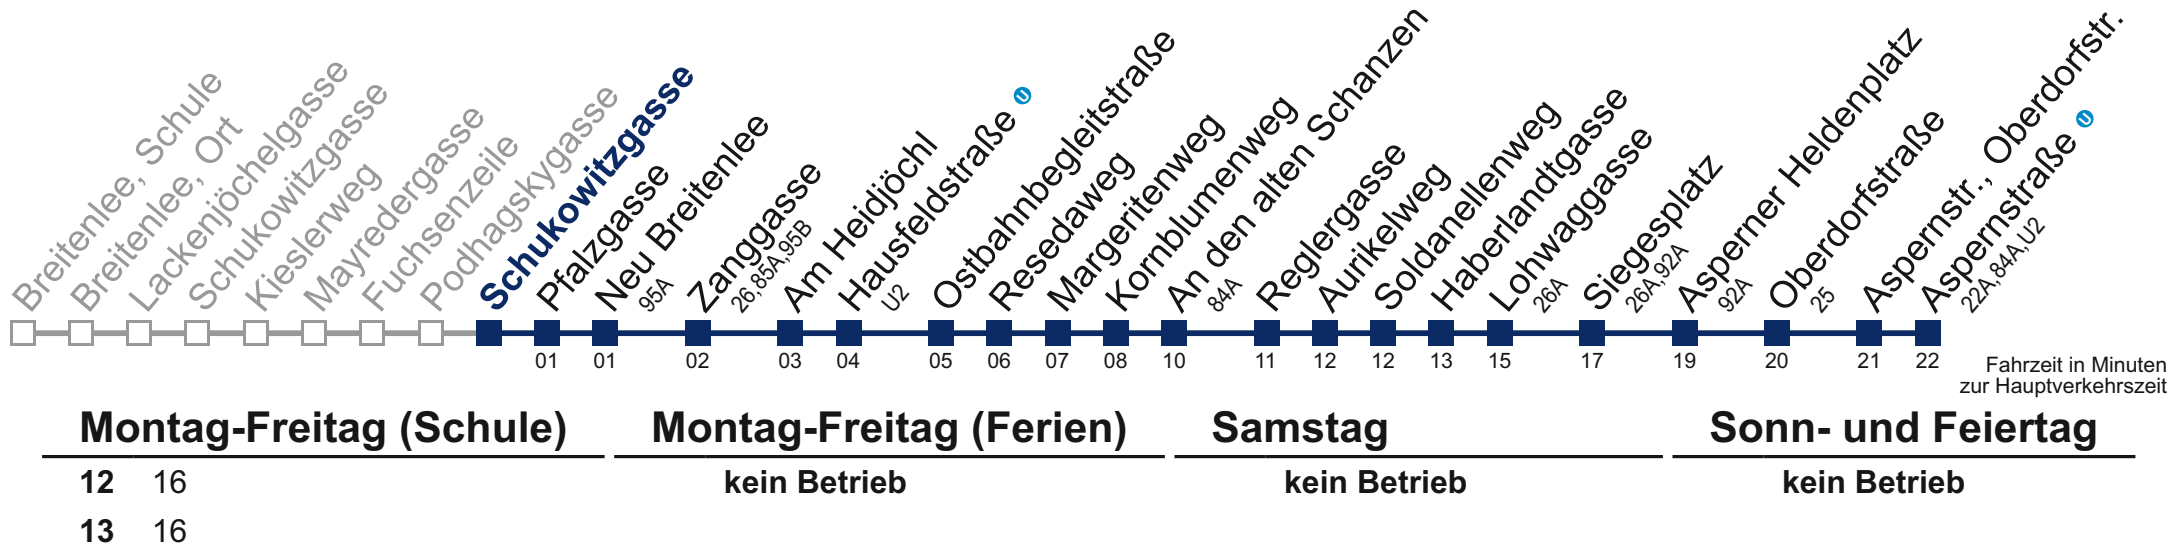

97A Aspernstraße

Kaufen Sie Ihre Tickets bequem mit der WienMobil-App.
Buy your tickets easily via our WienMobil app.

Auskunft Servicetelefon 01/7909 100
Änderungen vorbehalten