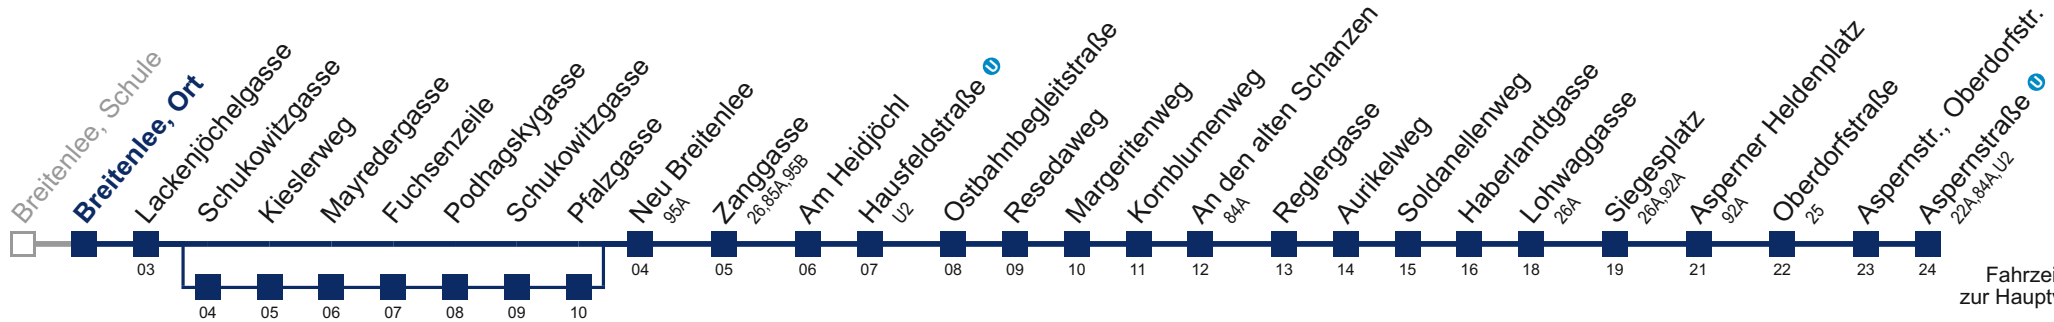

 über Schukowitzgasse bis Mayredergasse über Schukowitzgasse

Kaufen Sie Ihre Tickets bequem mit der WienMobil-App.
Buy your tickets easily via our WienMobil app.

97A Aspernstraße U

Fahrzeit in Minuten zur Hauptverkehrszeit