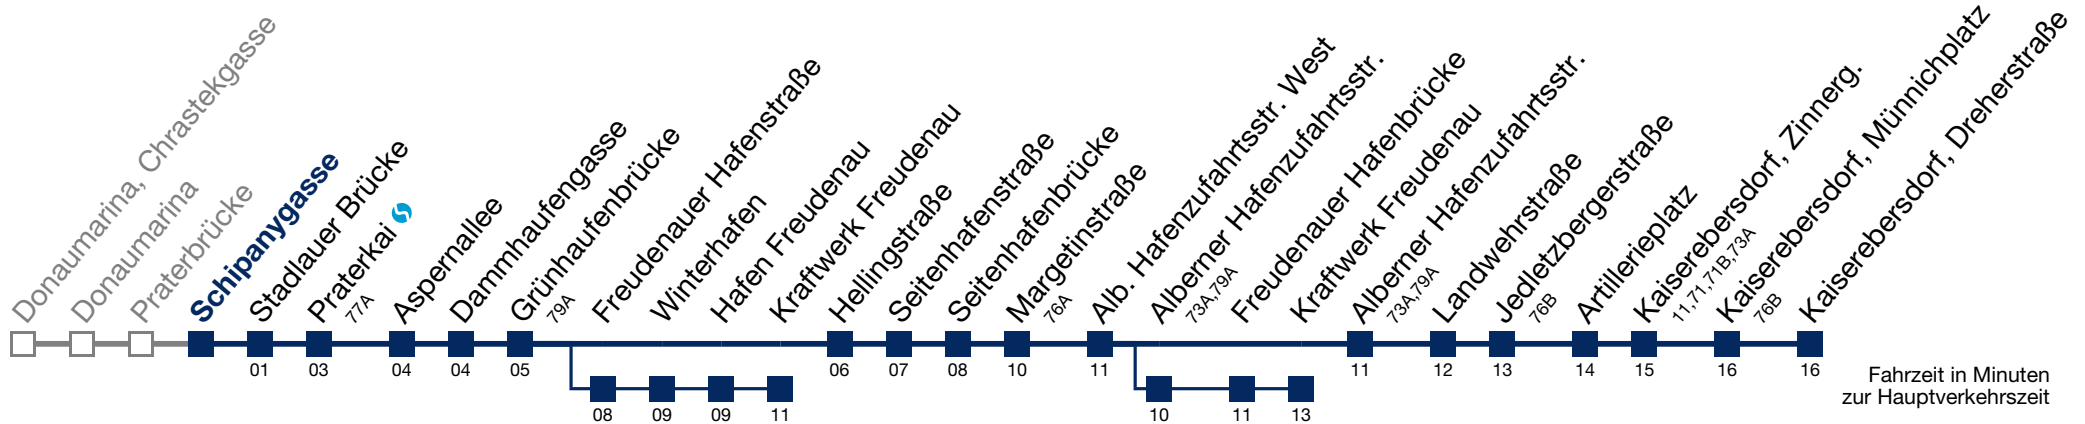

## Samstag, Sonn- und Feiertag

kein Betrieb

über Freudenaus Hafensstraße bis Kraftwerk Freudenaus

über Alb. Hafenzufahrtsstr. bis Kraftwerk Freudenaus

# 79B Kaiserebersdorf, Dreherstraße