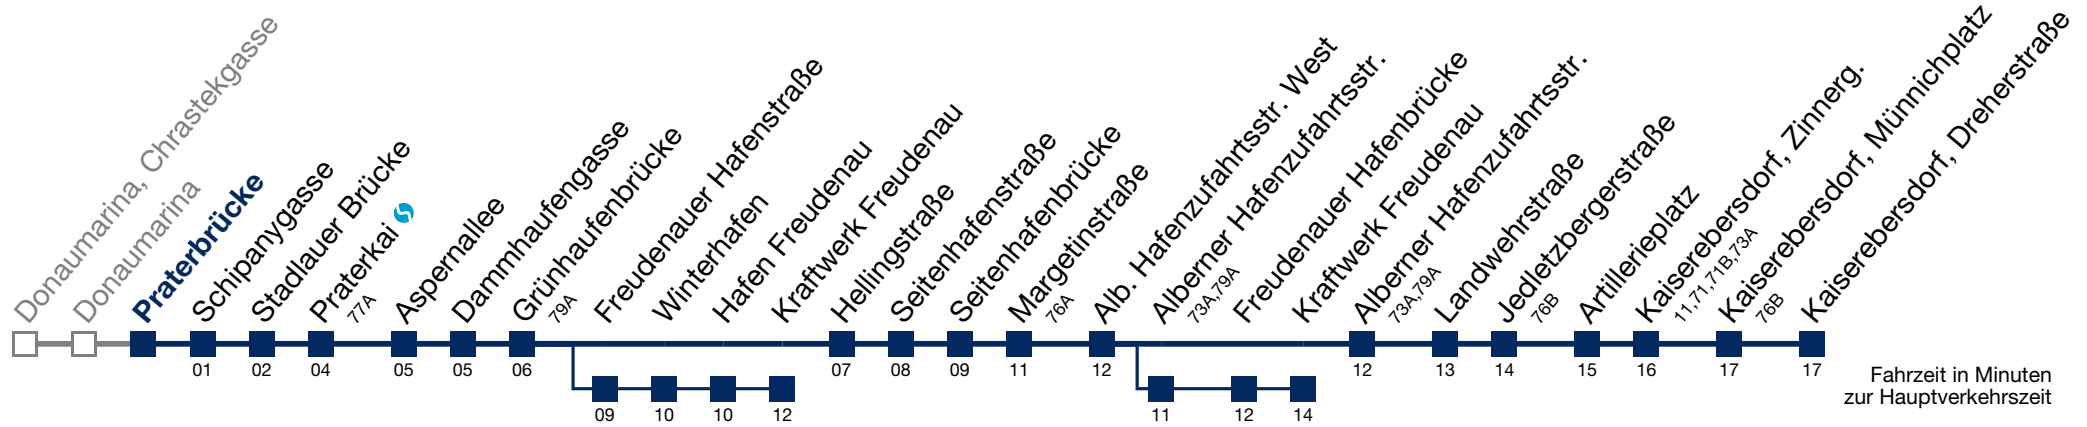

## Samstag, Sonn- und Feiertag

	kein Betrieb

über Freudenauer Hafenstraße bis Kraftwerk Freudenau

über Alberner Hafenzufahrtsstr. bis Kraftwerk Freudenau

# 79B Kaiserebersdorf, Dreherstraße

WIENER STADTWERKE GRUPPE

Fahrzeit in Minuten zur Hauptverkehrszeit