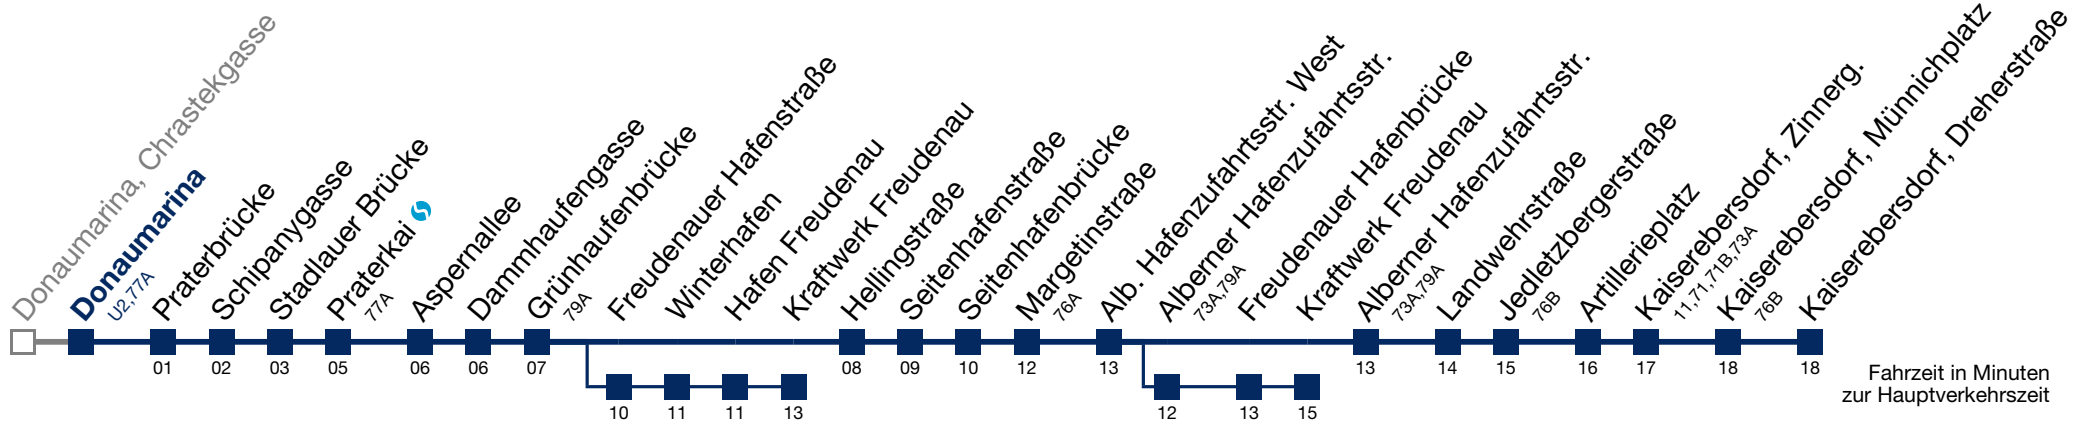

## Samstag, Sonn- und Feiertag

	kein Betrieb

über Freudenaier Hafenstraße bis Kraftwerk Freudenaier

über Alberger Hafenzufahrtsstr. bis Kraftwerk Freudenaier

# 79B Kaiserebersdorf, Dreherstraße