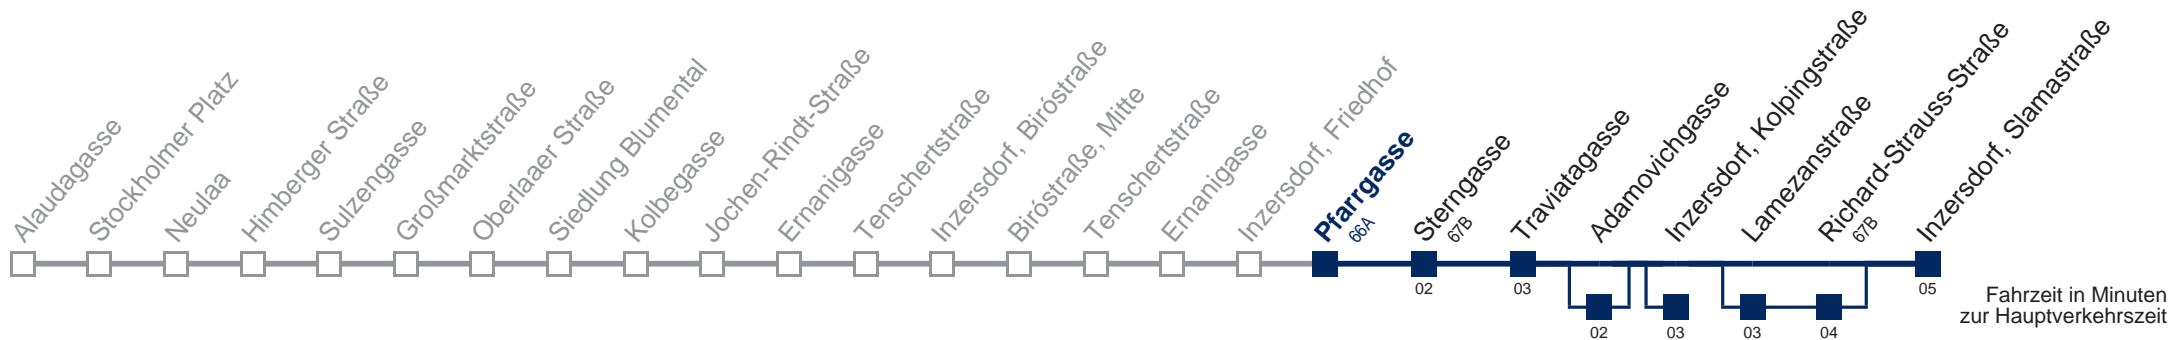

5	36
6	04 34
7	06 37
8	07 37
9	07 37
10	07 37
11	08 38
12	08 38
13	08 38
14	08 38
15	08 38
16	08 38
17	08 38
18	08 38
19	06 36
20	06 36
21	06 36
22	05 34
23	04 34
0	04 34 55

□ über Adamovichgasse bis Inzersdorf, Kolpingstraße

■ über Adamovichgasse und Lamezanstraße

Kaufen Sie Ihre Tickets bequem mit der WienMobil-App.
Buy your tickets easily via our WienMobil app.

67A Inzersdorf, Slamastraße

Montag bis Freitag

5	12	25	40	53
6	08	23	38	53
7	10	26	48	58
8	11	26	41	56
9	16	36	56	
10	16	36	56	
11	16	36	56	
12	16	36	56	
13	11	26	41	56
14	11	26	41	56
15	11	26	41	56
16	11	26	41	56
17	11	26	41	56
18	11	26	41	56
19	14	34	54	
20	13	33	53	
21	13	33	53	
22	11	36		
23	06	36		
0	06	36	57	