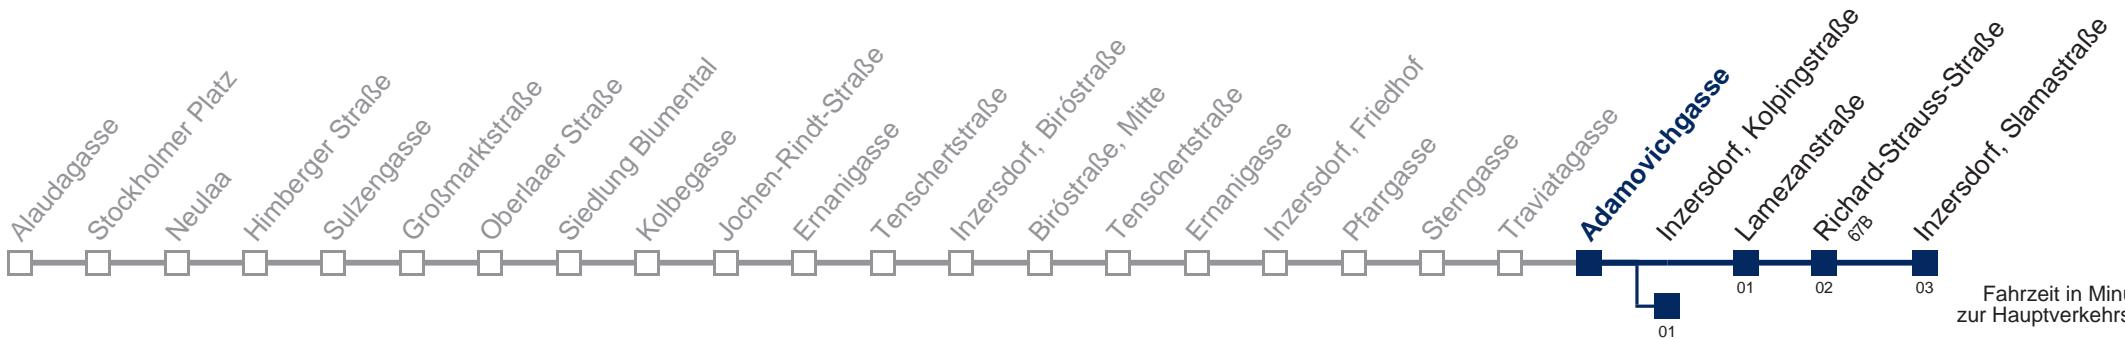

□ bis Inzersdorf, Kolpingstraße

Kaufen Sie Ihre Tickets bequem mit der WienMobil-App.
Buy your tickets easily via our WienMobil app.

Auskunft Servicetelefon 01/7909 100
Änderungen vorbehalten

67A Inzersdorf, Slamastraße