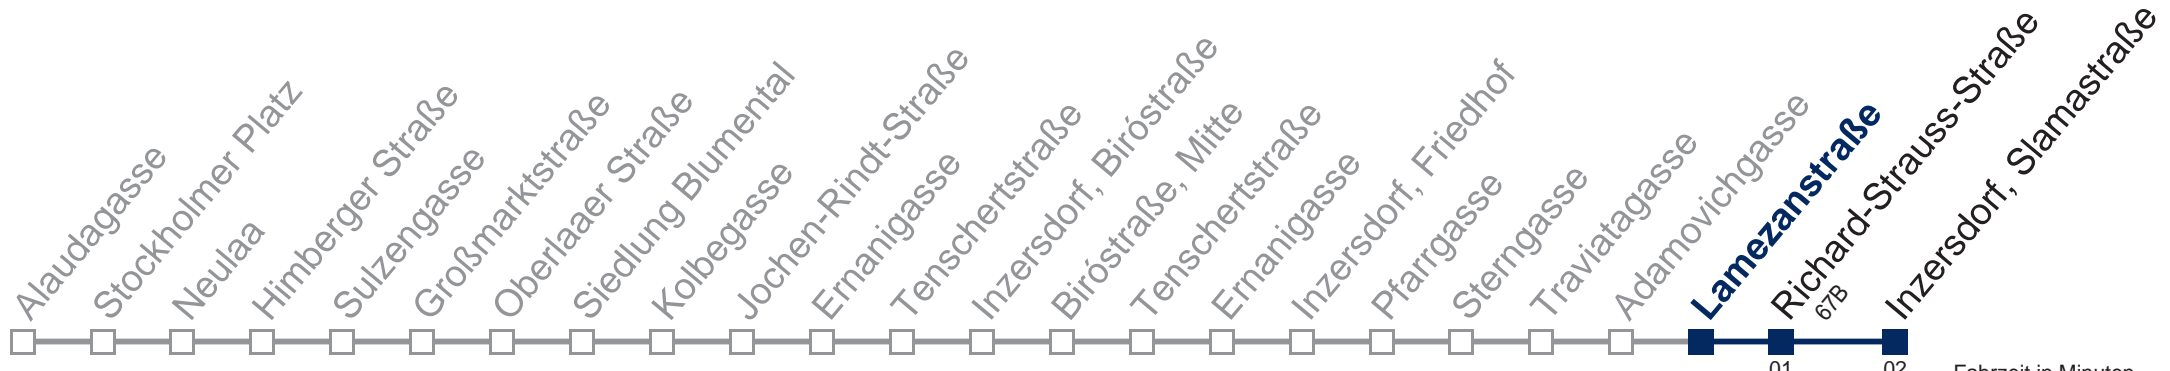

□ bis Inzersdorf, Kolpingstraße

Kaufen Sie Ihre Tickets bequem mit der WienMobil-App.
Buy your tickets easily via our WienMobil app.

Auskunft Servicetelefon 01/7909 100
Änderungen vorbehalten

67A Inzersdorf, Slamastraße