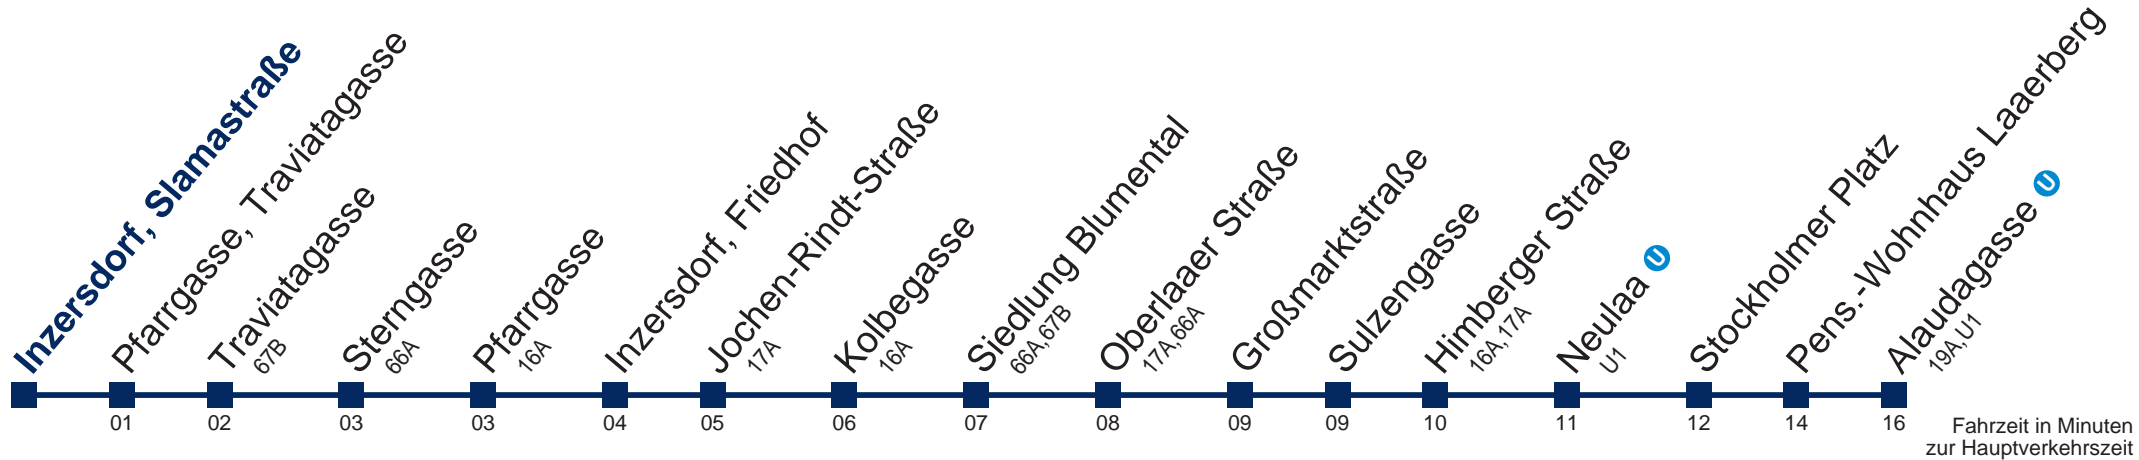

Samstag

12	49
13	19 49
14	
15	
16	
17	
18	
19	
20	
21	
22	
23	
0	

Sonn- und Feiertag

kein Betrieb

Kaufen Sie Ihre Tickets bequem mit der WienMobil-App.
 Buy your tickets easily via our WienMobil app.

67A Alaudagasse