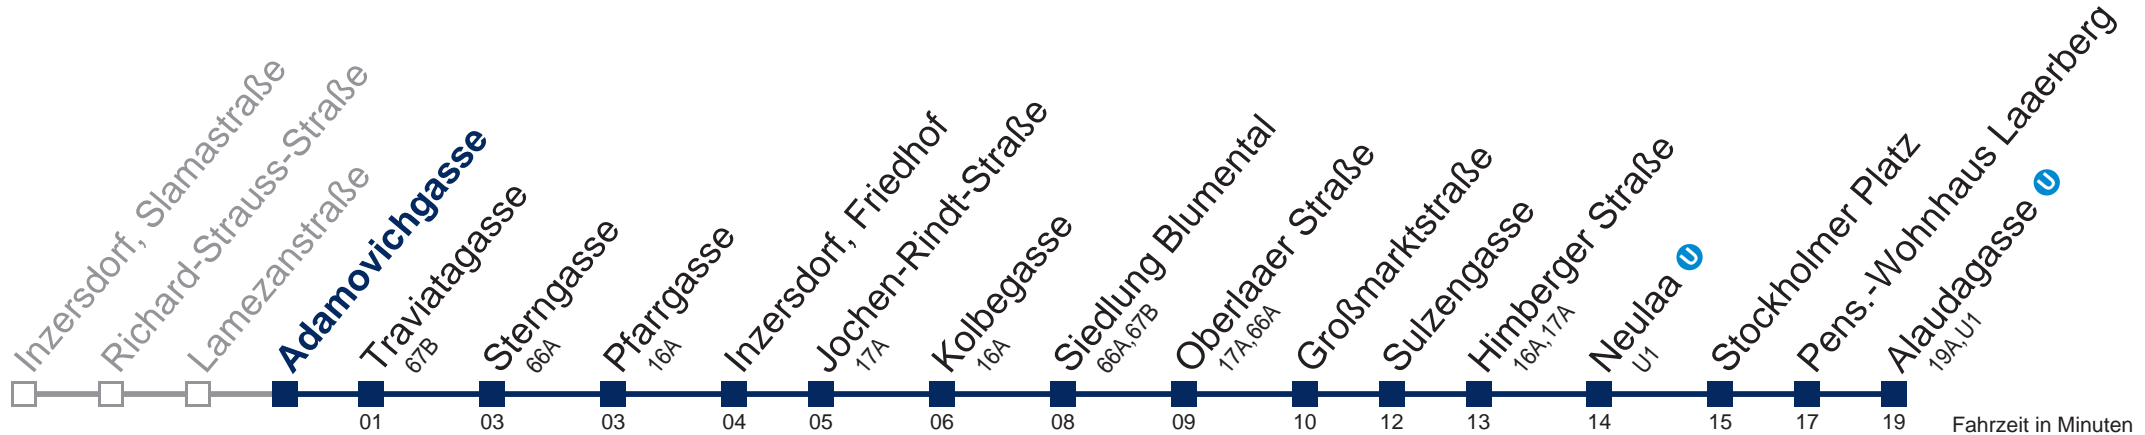

Samstag

12	51
13	21 51
14	
15	
16	
17	
18	
19	
20	
21	
22	
23	
0	

Sonn- und Feiertag

kein Betrieb

Kaufen Sie Ihre Tickets bequem mit der WienMobil-App.
Buy your tickets easily via our WienMobil app.

67A Alaudagasse