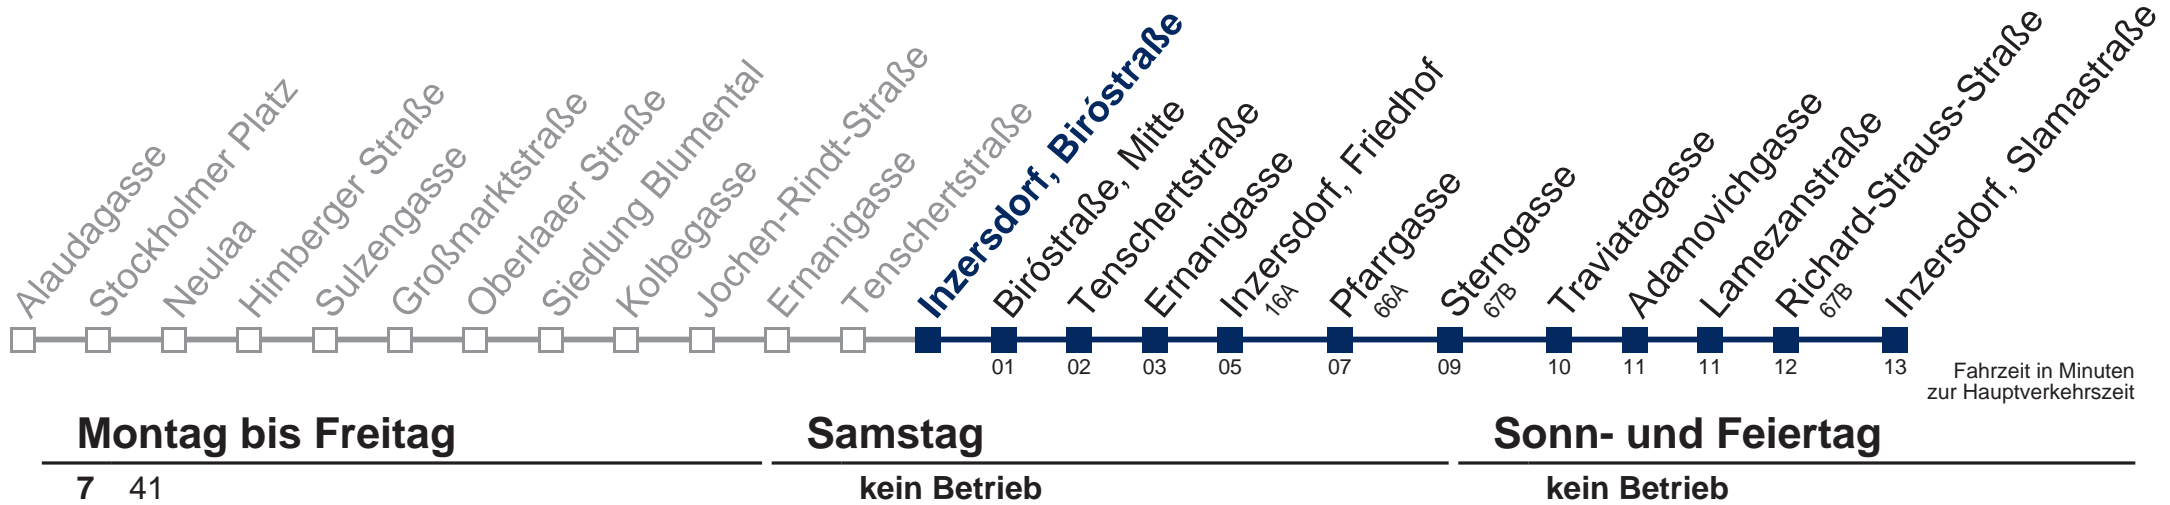

67A Inzersdorf, Slamastraße

Kaufen Sie Ihre Tickets bequem mit der WienMobil-App.
Buy your tickets easily via our WienMobil app.

Auskunft Servicetelefon 01/7909 100
Änderungen vorbehalten