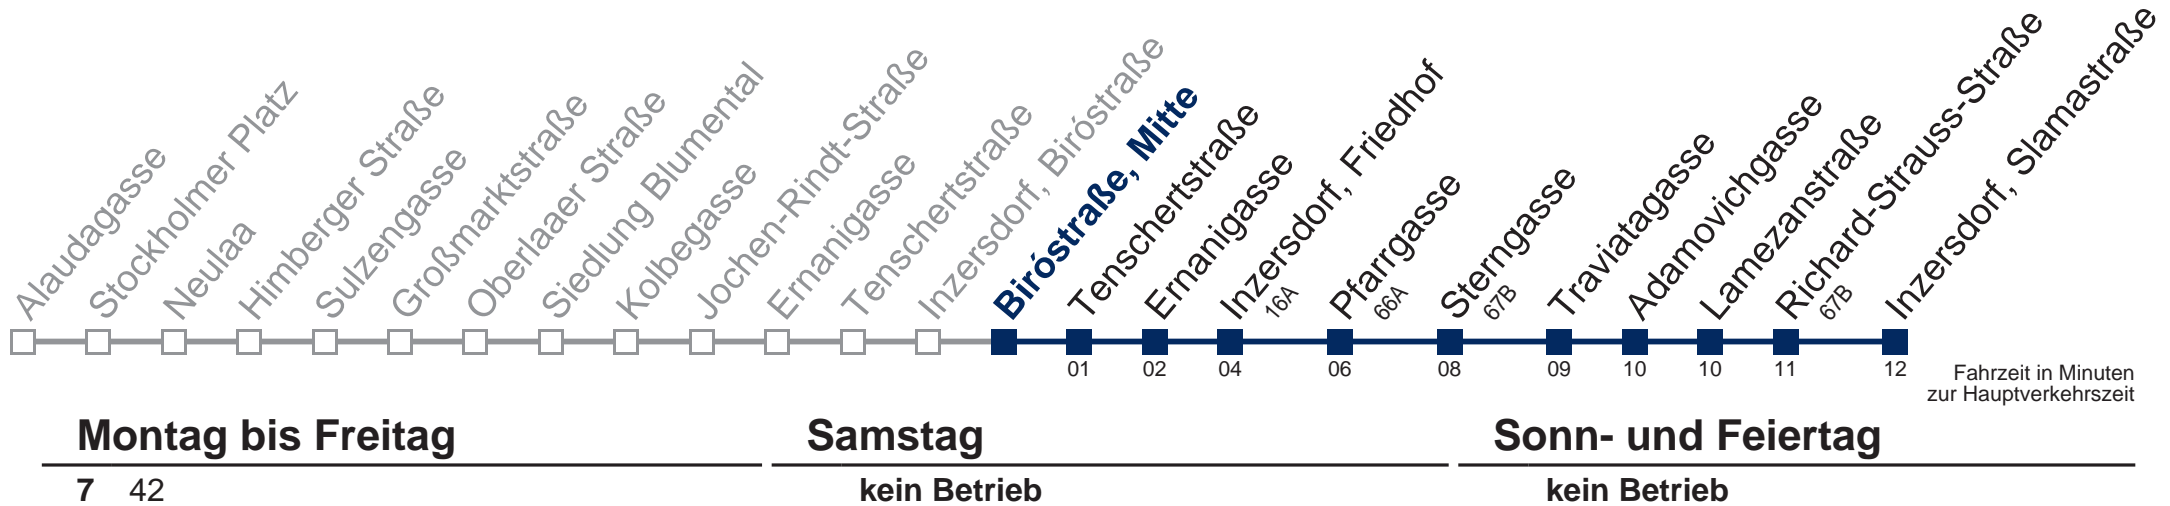

67A Inzersdorf, Slamastraße

Kaufen Sie Ihre Tickets bequem mit der WienMobil-App.
Buy your tickets easily via our WienMobil app.