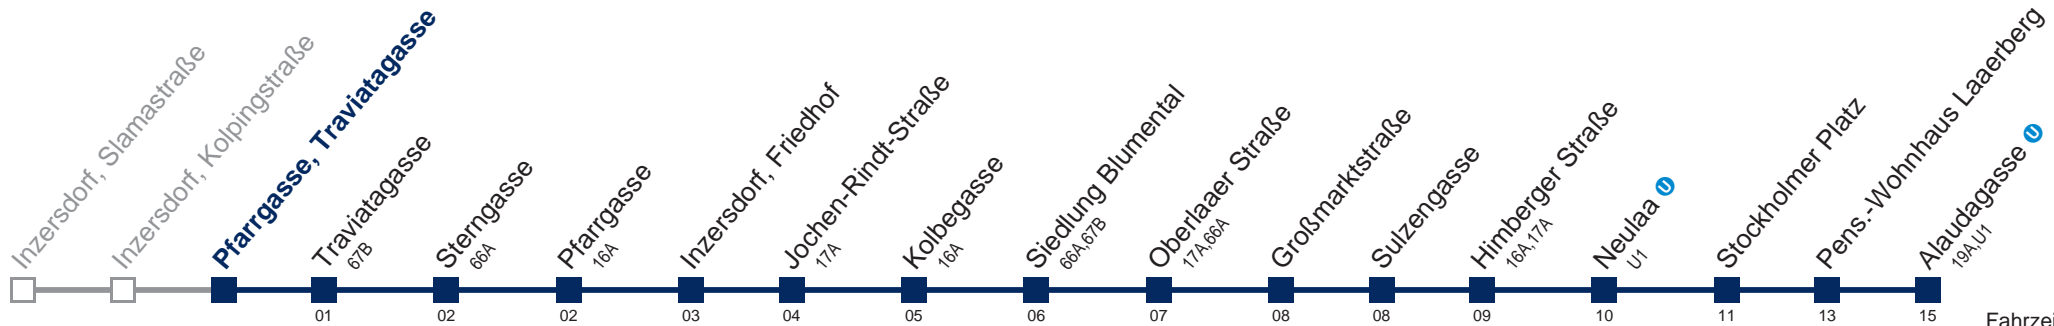

Kaufen Sie Ihre Tickets bequem mit der WienMobil-App.
Buy your tickets easily via our WienMobil app.

67A Alaudagasse

Fahrzeit in Minuten
zur Hauptverkehrszeit

Montag bis Freitag

4	41
5	02 17 32 44 59
6	14 29 44 58
7	14 30 45
8	01 14 29 49
9	09 29 49
10	09 29 49
11	09 29 49
12	09 29
13	
14	
15	
16	
17	
18	
19	
20	
21	
22	
23	
0	