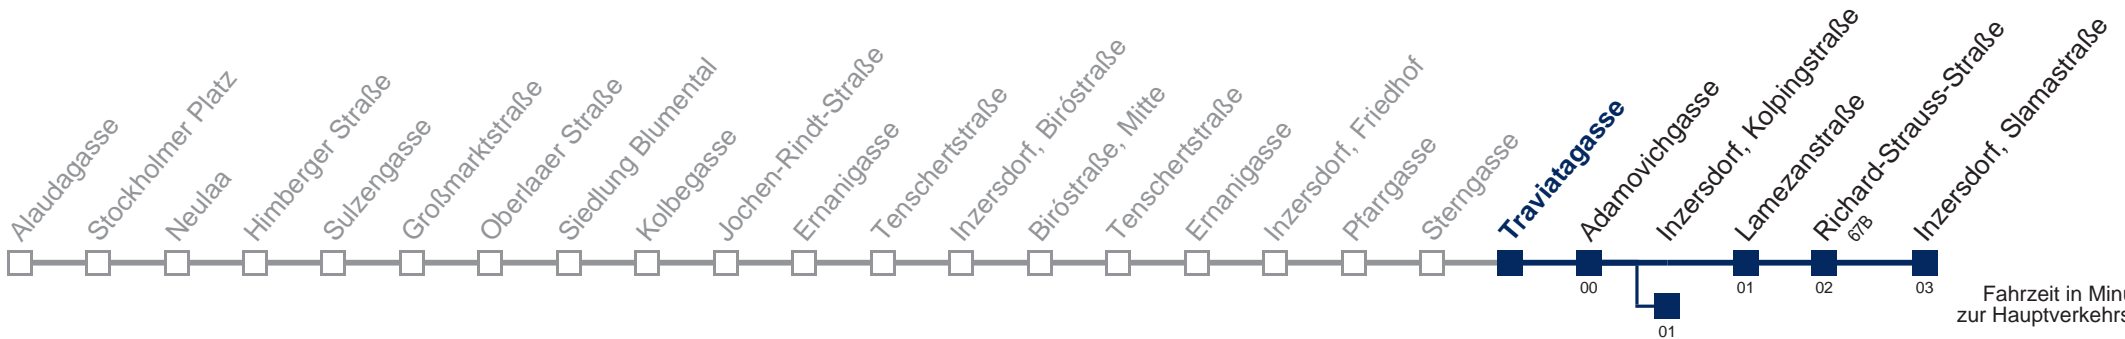

Samstag

12 43
 13 14 43
 14
 15
 16
 17
 18
 19
 20
 21
 22
 23
 0

Sonn- und Feiertag

kein Betrieb

Kaufen Sie Ihre Tickets bequem mit der WienMobil-App.
 Buy your tickets easily via our WienMobil app.

67A Inzersdorf, Slamastraße