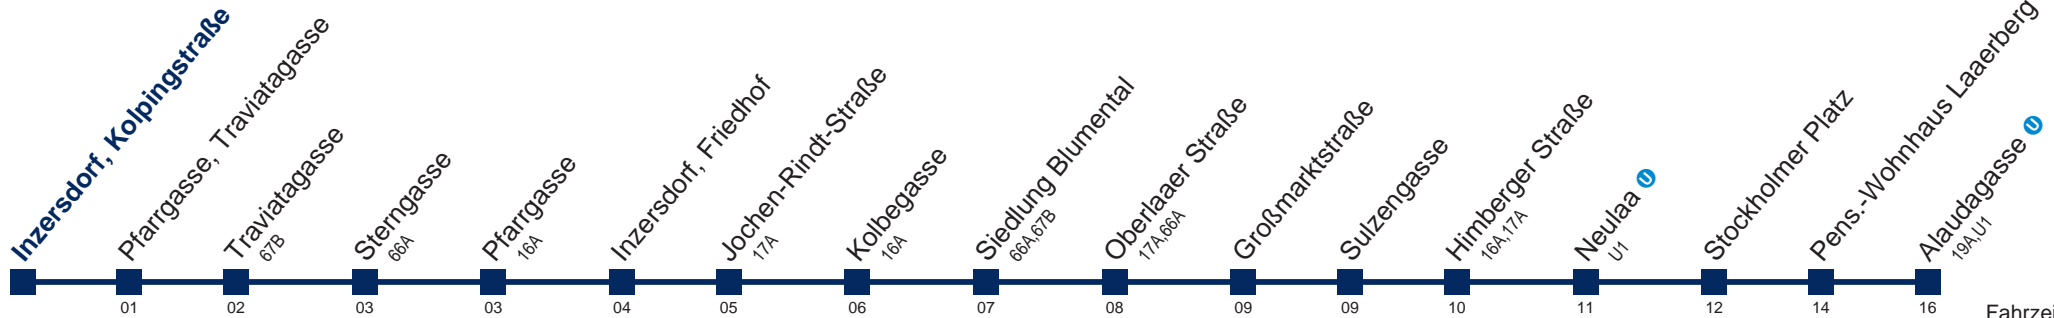

Samstag

12	51
13	21 51
14	
15	
16	
17	
18	
19	
20	
21	
22	
23	
0	

Sonn- und Feiertag

kein Betrieb

Kaufen Sie Ihre Tickets bequem mit der WienMobil-App.
Buy your tickets easily via our WienMobil app.

67A Alaudagasse