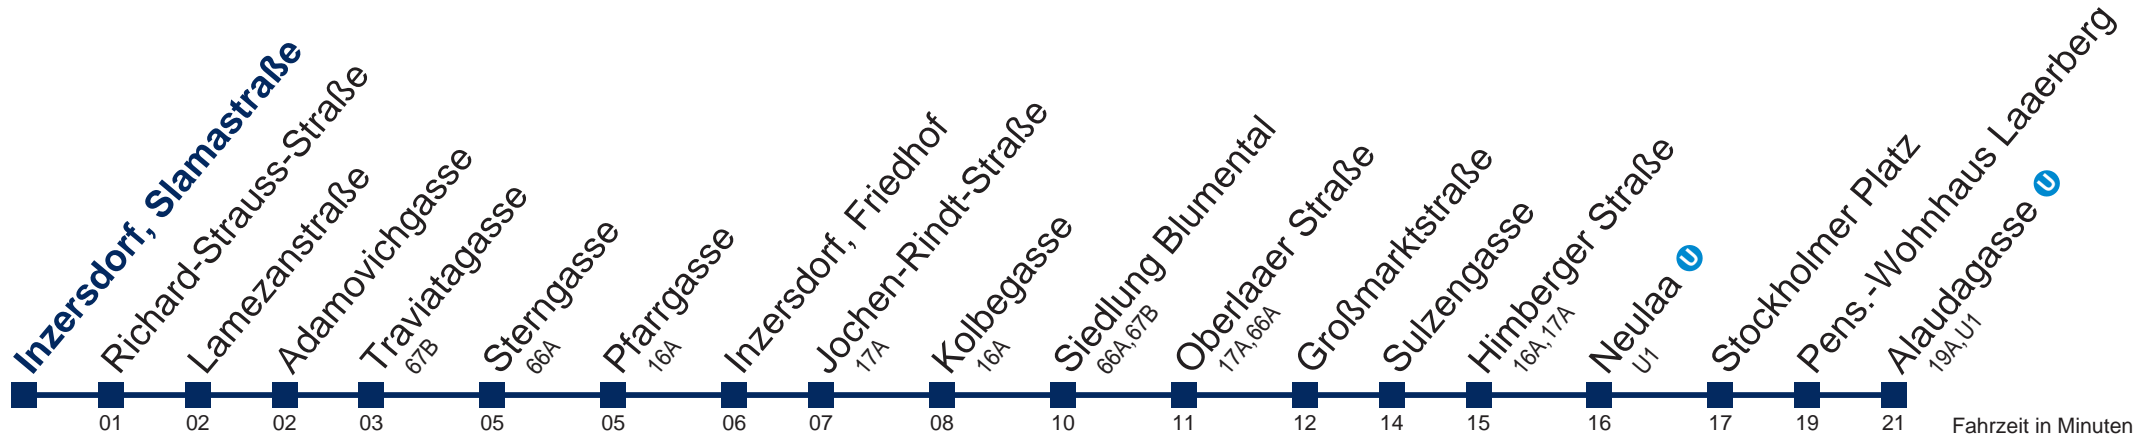

67A Alaudagasse

Fahrzeit in Minuten zur Hauptverkehrszeit

Montag bis Freitag

12	42 57
13	12 27 42 57
14	12 27 42 57
15	12 27 42 57
16	12 27 42 57
17	12 27 42 58
18	13 28 49
19	11 31 50
20	11 31 51
21	11 31 52
22	23 53
23	23 53
0	23

Samstag

12	49
13	19 49
14	
15	
16	
17	
18	
19	
20	
21	
22	
23	
0	

Sonn- und Feiertag

kein Betrieb

Kaufen Sie Ihre Tickets bequem mit der WienMobil-App.
Buy your tickets easily via our WienMobil app.