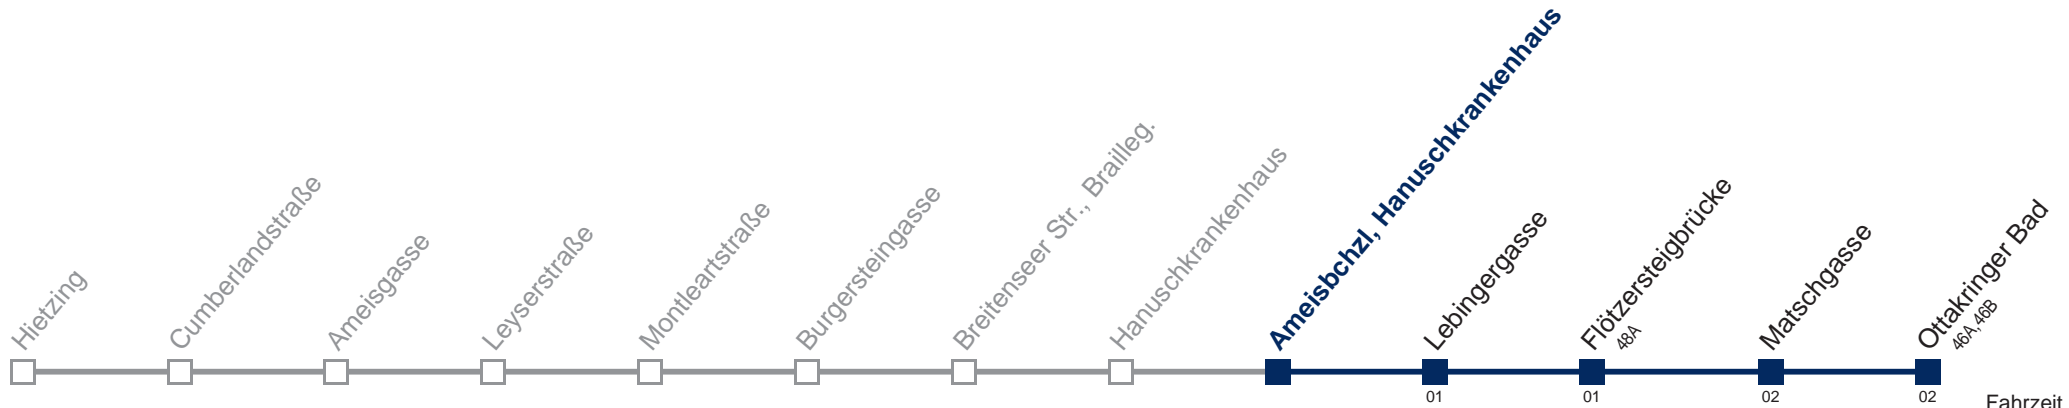

Samstag

kein Betrieb

Sonn- und Feiertag

kein Betrieb

Kaufen Sie Ihre Tickets bequem mit der WienMobil-App.
Buy your tickets easily via our WienMobil app.

51 A Ottakringer Bad

Fahrzeit in Minuten zur Hauptverkehrszeit