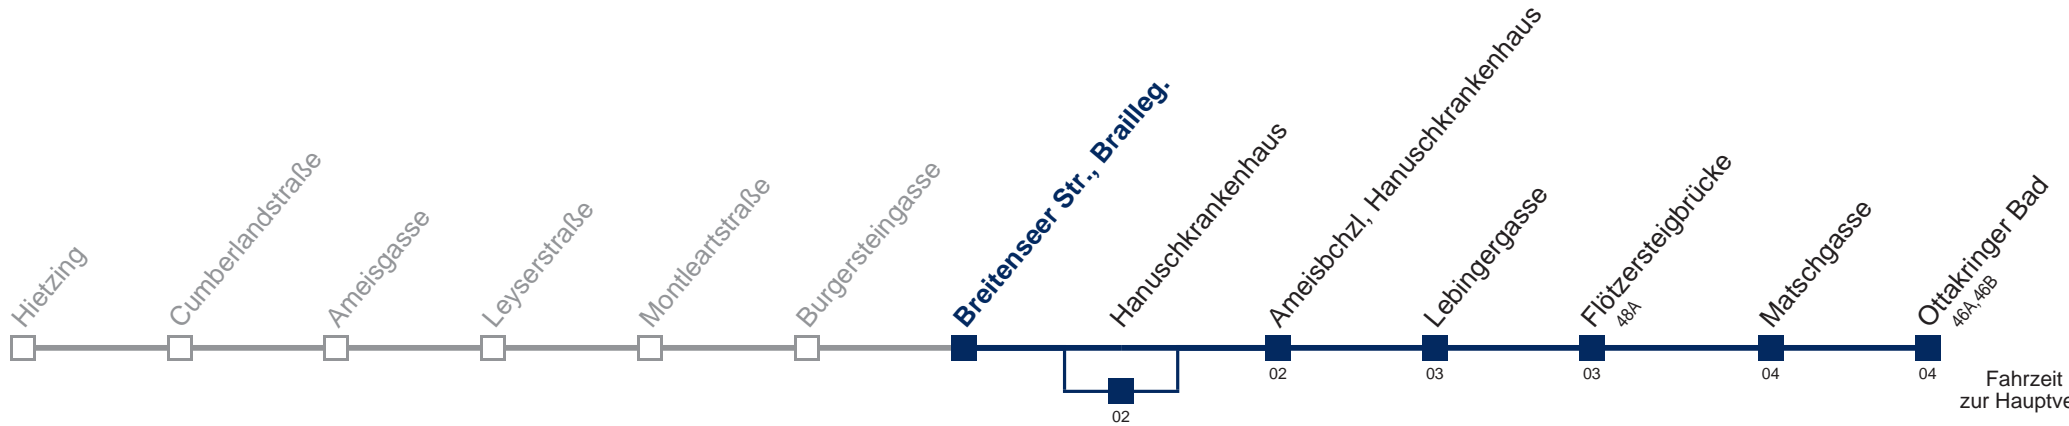

□ über Hanuschkrankenhaus

Kaufen Sie Ihre Tickets bequem mit der WienMobil-App.
Buy your tickets easily via our WienMobil app.

51 A Ottakringer Bad

Montag-Freitag (Schule)

5	20	37	52
6	01	10	17 25 32 40 47 55
7	02	08 14 20 26 32 38 43 48 54	
8	00	07 14 20 26 33 40 47 55	
9	02	10 17 25 32 40 50	
10	00	10 20 30 40 50	
11	00	10 20 30 40 50	
12	00	10 17 25 32 40 47 55	
13	02	10 16 23 30 36 43 50 56	
14	03	10 16 23 30 36 43 50 56	
15	03	10 16 23 30 36 43 50 56	
16	03	10 16 23 30 36 43 50 56	
17	03	10 16 23 30 36 43 50 56	
18	03	10 16 23 30 36 43 50 56	
19	03	10 20 30 40 50	
20	00	07 17 27 37 47 57	
21	07	17 27 37 47 57	
22	12	27 42 57	
23	12	27 42 57	
0	12	35 53	