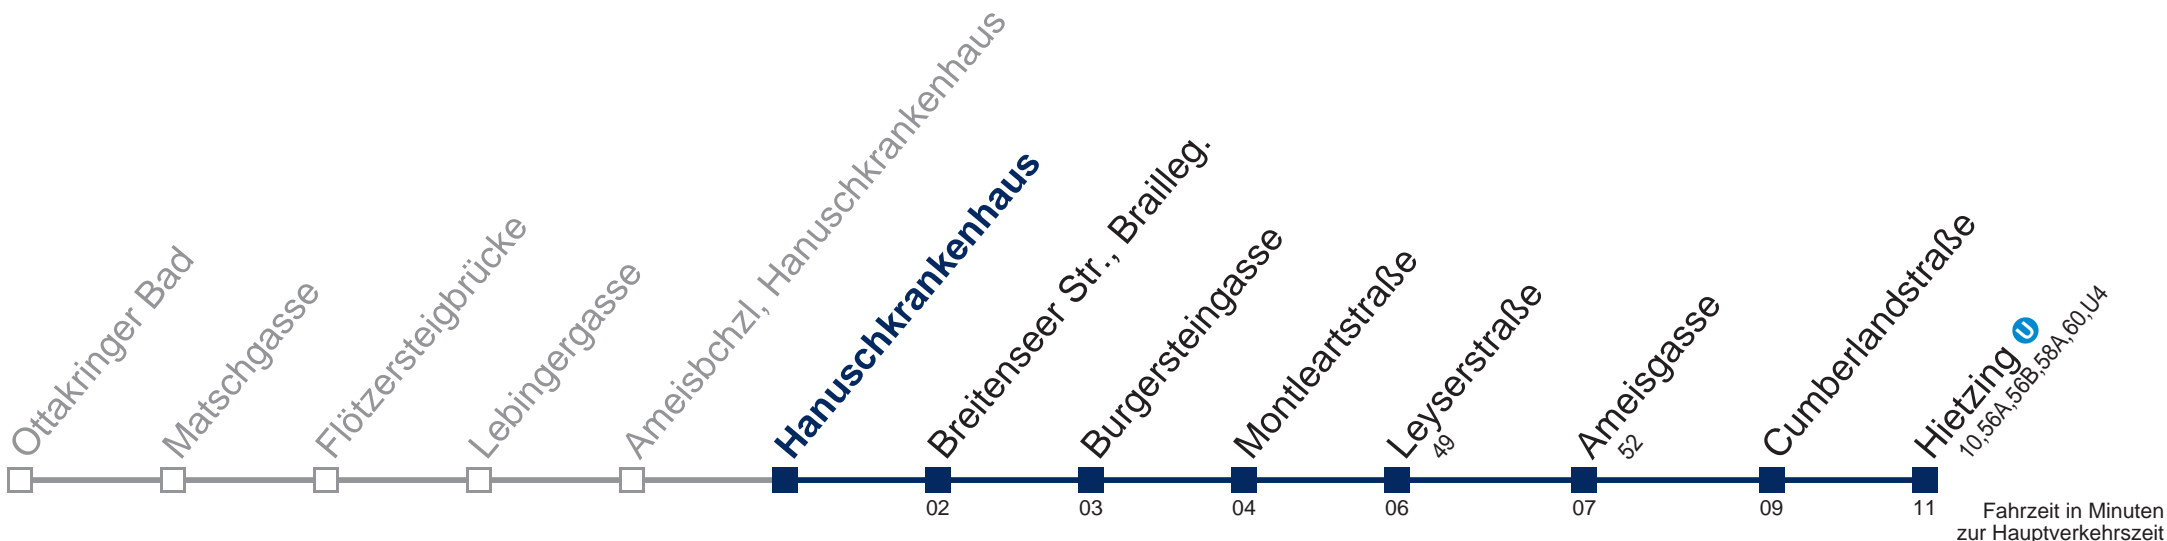

☐ über Hanuschkrankenhaus

Kaufen Sie Ihre Tickets bequem mit der WienMobil-App.
Buy your tickets easily via our WienMobil app.

51 A Hietzing

Montag-Freitag (Schule)

9	10 17 27 37 47 57
10	07 17 27 37 47 57
11	07 17 27 37 47 55
12	02 10 17 25 32 40 47 54
13	00 07 14 20 27 34 40 47 54
14	00 07 14 20 27 34 40 47 54
15	00 07 14 20 27 34 40 47 54
16	00 07 14 20 27 34 40 47 54
17	00