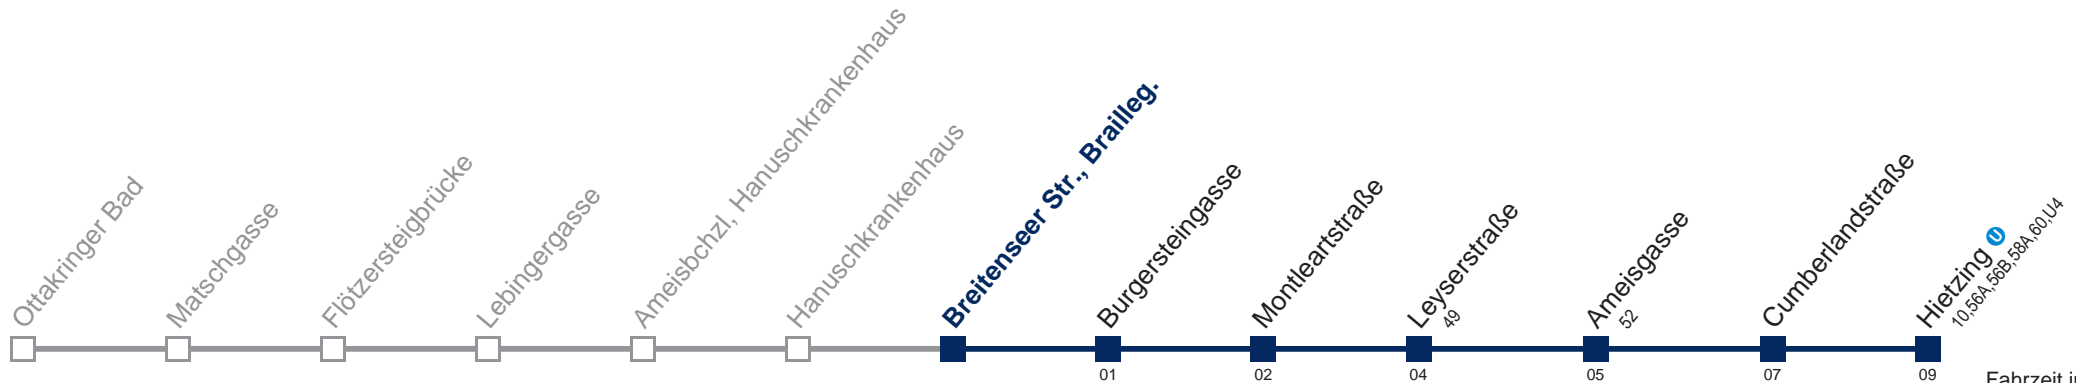

Samstag

kein Betrieb

Sonn- und Feiertag

kein Betrieb

Kaufen Sie Ihre Tickets bequem mit der WienMobil-App.
Buy your tickets easily via our WienMobil app.

51 A Hietzing

Fahrzeit in Minuten zur Hauptverkehrszeit