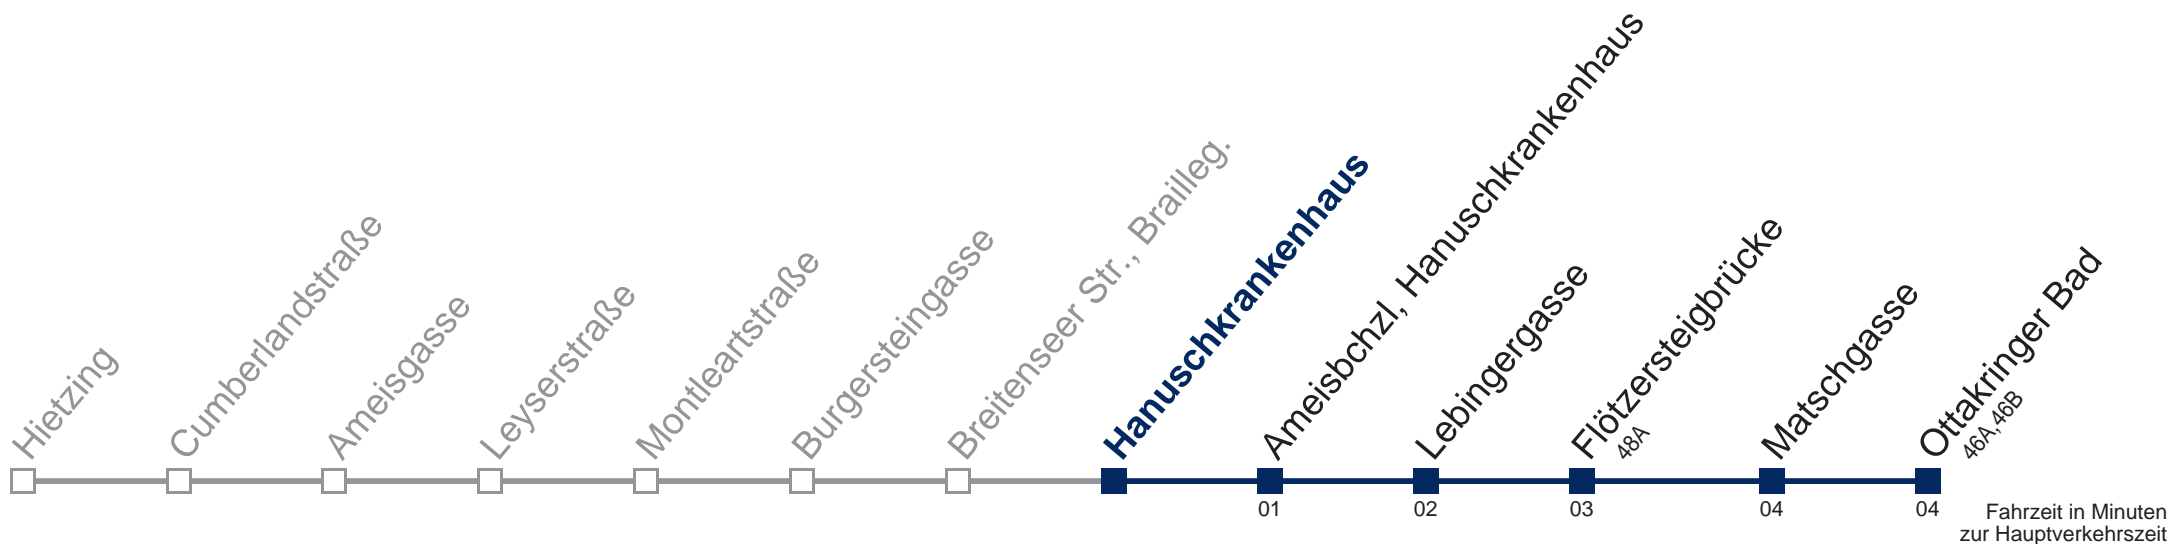

☐ über Hanuschkrankenhaus

Kaufen Sie Ihre Tickets bequem mit der WienMobil-App.
Buy your tickets easily via our WienMobil app.

51 A Ottakringer Bad

Montag-Freitag (Schule)

6	34 42 49 57
7	04 10 16 22 28 34 40 45 50 56
8	02 09 16 22 28 35 42 49 57
9	04 12 19 27 34 42 52
10	02 12 22 32 42 52
11	02 12 22 32 42 52
12	02 12 19 27 34 42 49 57
13	04 12 18 25 32 38 45 52 58
14	05 12 18 25 32 38 45 52 58
15	05 12 18 25 32 38 45