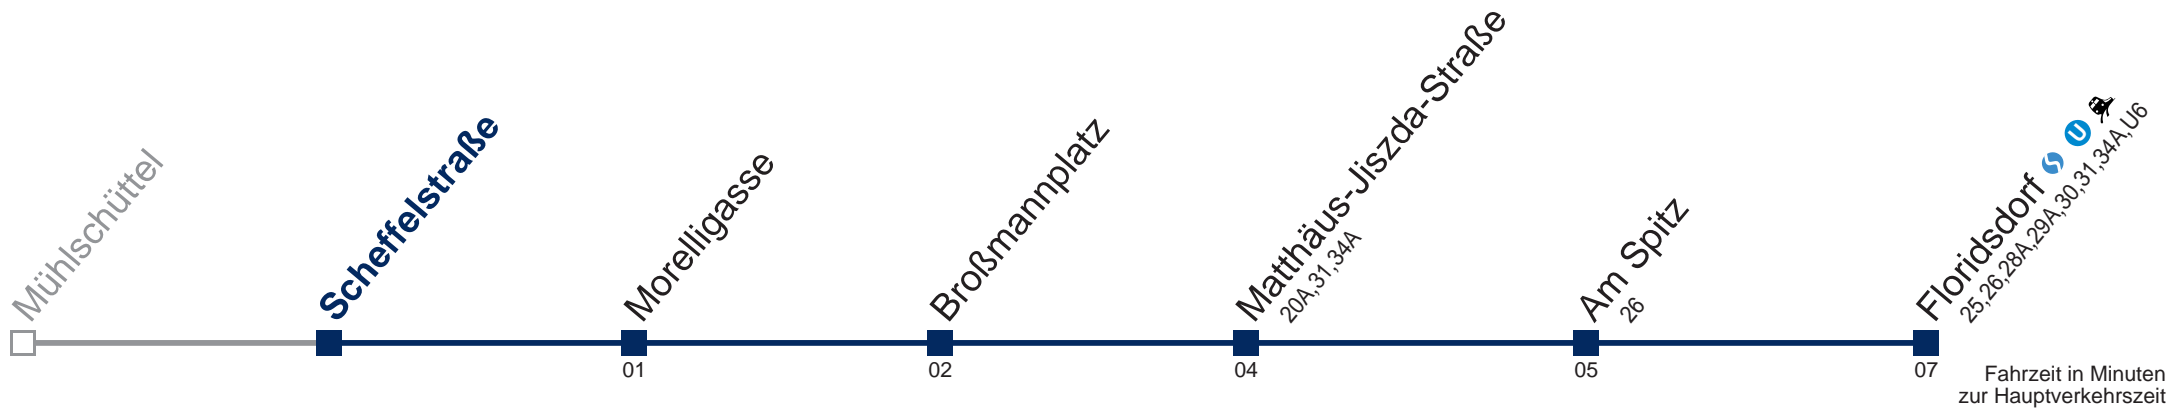

## Samstag

5 47  
 6 07 27 47  
 7 07 27 47  
 8 07 27 47  
 9 07 27 47  
 10 07 27 47  
 11 07 27 47  
 12 07 27 47  
 13 07 27 47  
 14 07 27 47  
 15 07 27 47  
 16 07 27 47  
 17 07 27 47  
 18 07 27 47  
 19 07 27 47  
 20 07 27 47

# 33A Floridsdorf

Fahrzeit in Minuten zur Hauptverkehrszeit