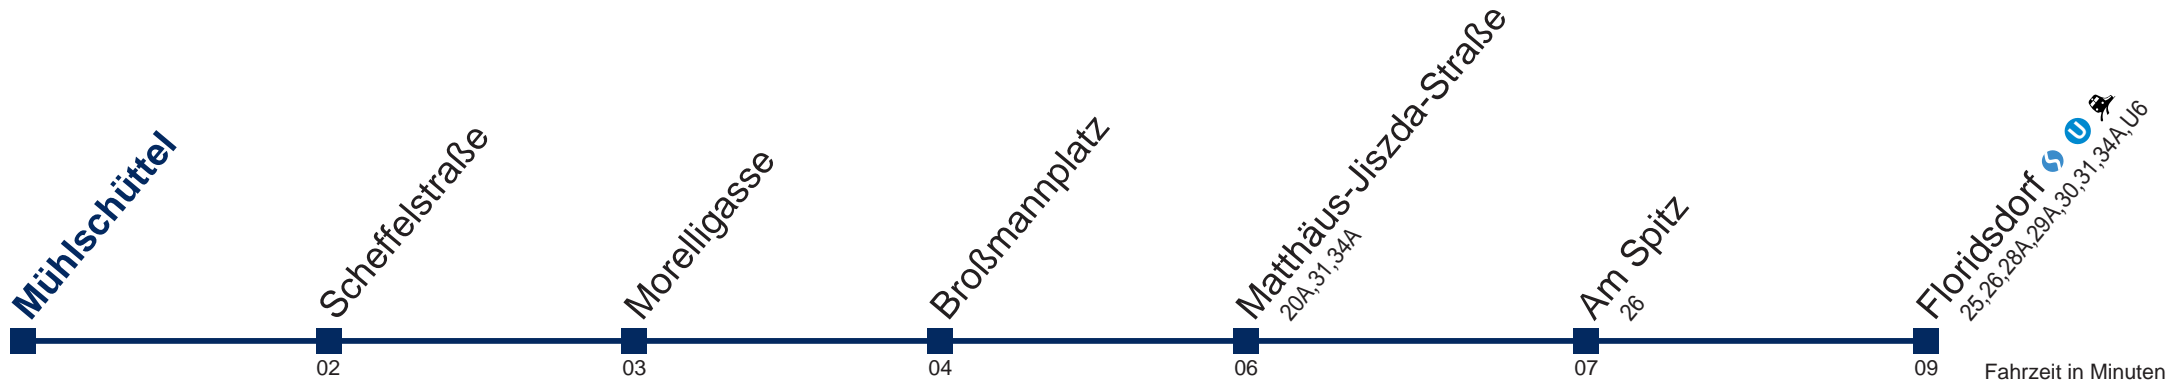

# 33A Floridsdorf

Fahrzeit in Minuten zur Hauptverkehrszeit