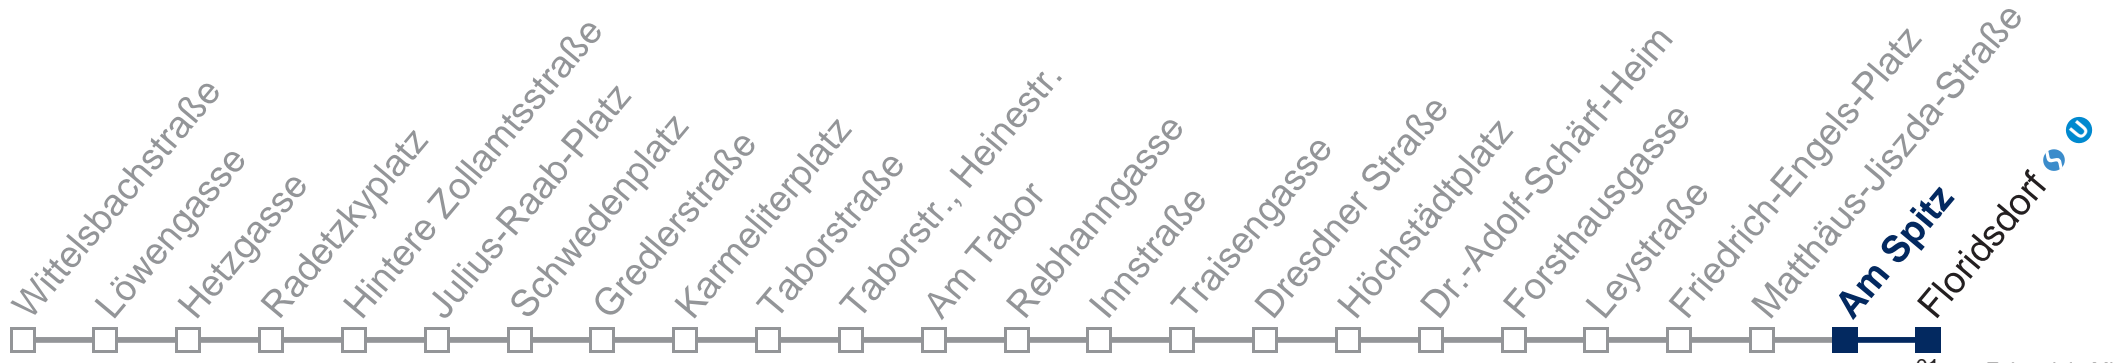

N29 Floridsdorf

01 Fahrzeit in Minuten zur Hauptverkehrszeit

Montag bis Freitag

- 1 10 40
- 2 10 40
- 3 10 40
- 4 10 40
- 5 10 22

Samstag, Sonn- und Feiertag

- 1 04 34
- 2 04 34
- 3 04 34
- 4 04 34
- 5 04

Von 31.12. auf 1.1. kein Betrieb. Bitte benutzen Sie den Silvesternachtverkehr.

Kaufen Sie Ihre Tickets bequem mit der WienMobil-App.
Buy your tickets easily via our WienMobil app.

Auskunft Servicetelefon 01/7909 100
Änderungen vorbehalten