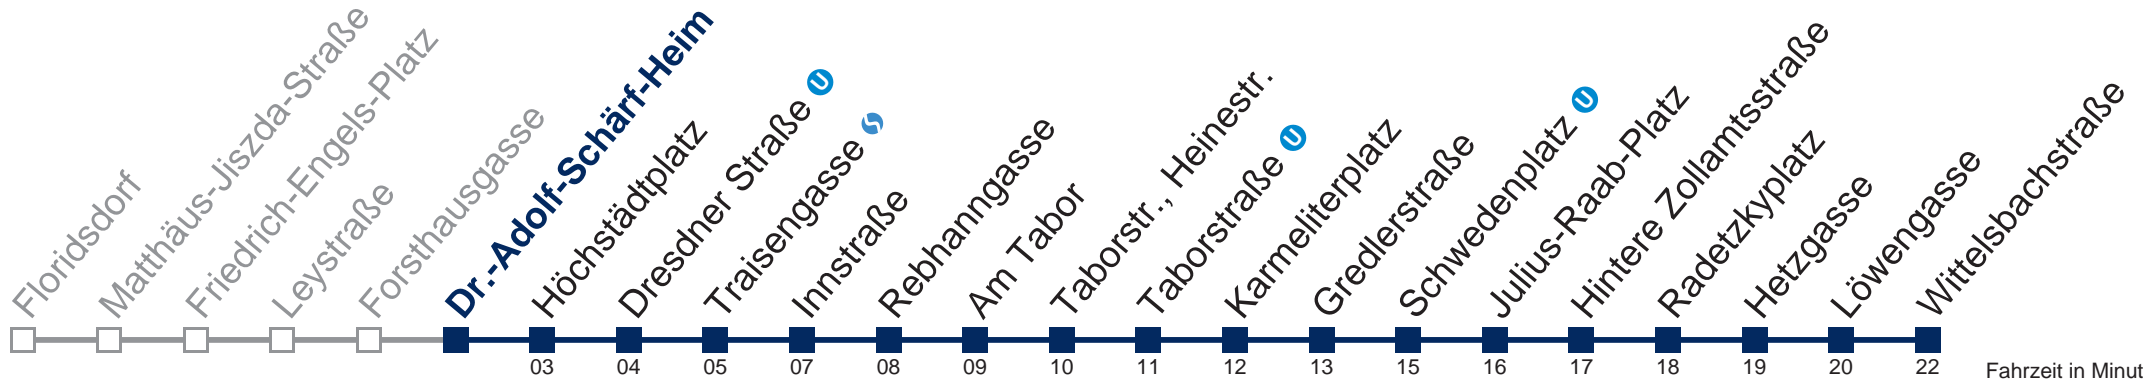

N29 Wittelsbachstraße

Fahrzeit in Minuten zur Hauptverkehrszeit

Montag bis Freitag

- 0 07 37
- 1 07 37
- 2 07 37
- 3 07 37
- 4 07 37

Samstag, Sonn- und Feiertag

- 0
- 1 03 33
- 2 03 33
- 3 03 33
- 4 03 33

Von 31.12. auf 1.1. kein Betrieb. Bitte benutzen Sie den Silvesternachtverkehr.

□ bis Schwedenplatz

Kaufen Sie Ihre Tickets bequem mit der WienMobil-App.
Buy your tickets easily via our WienMobil app.

Auskunft Servicetelefon 01/7909 100
Änderungen vorbehalten