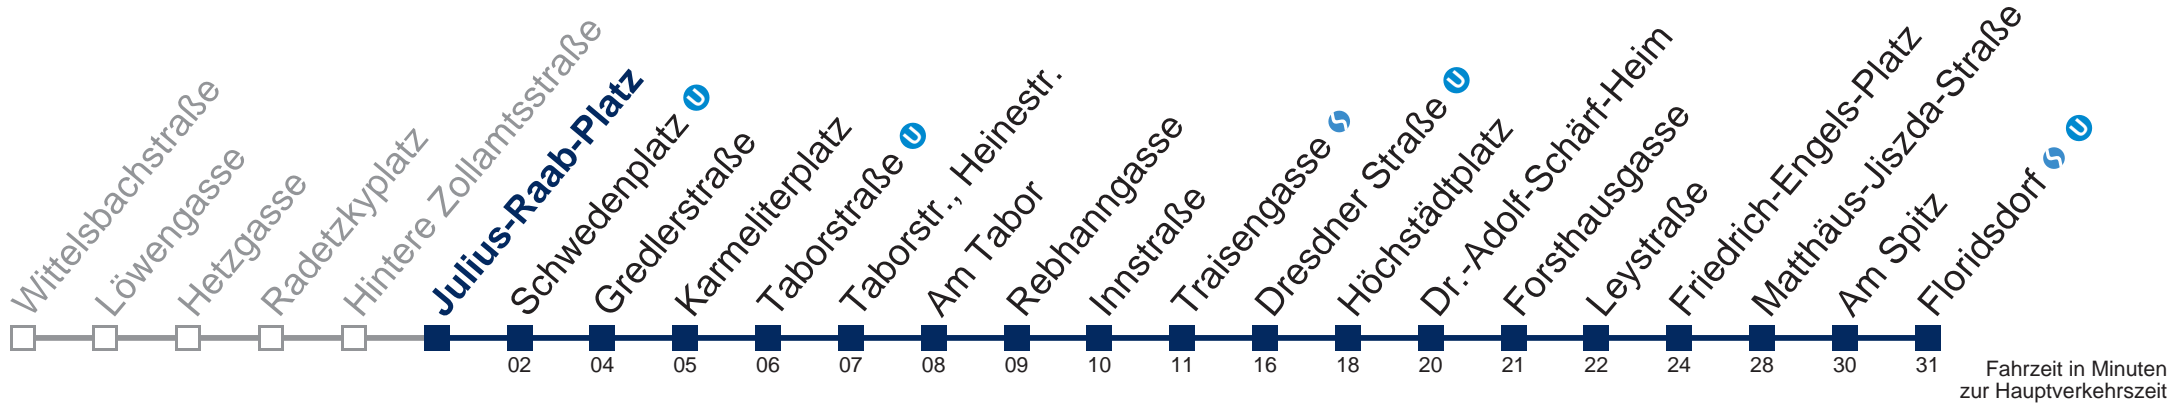

N29 Floridsdorf

Montag bis Freitag

0	38
1	08 38
2	08 38
3	08 38
4	08 38

Samstag, Sonn- und Feiertag

0	34
1	04 34
2	04 34
3	04 34
4	04 34

Von 31.12. auf 1.1. kein Betrieb. Bitte benutzen Sie den Silvesternachtverkehr.

Kaufen Sie Ihre Tickets bequem mit der WienMobil-App.
Buy your tickets easily via our WienMobil app.

Auskunft Servicetelefon 01/7909 100
Änderungen vorbehalten