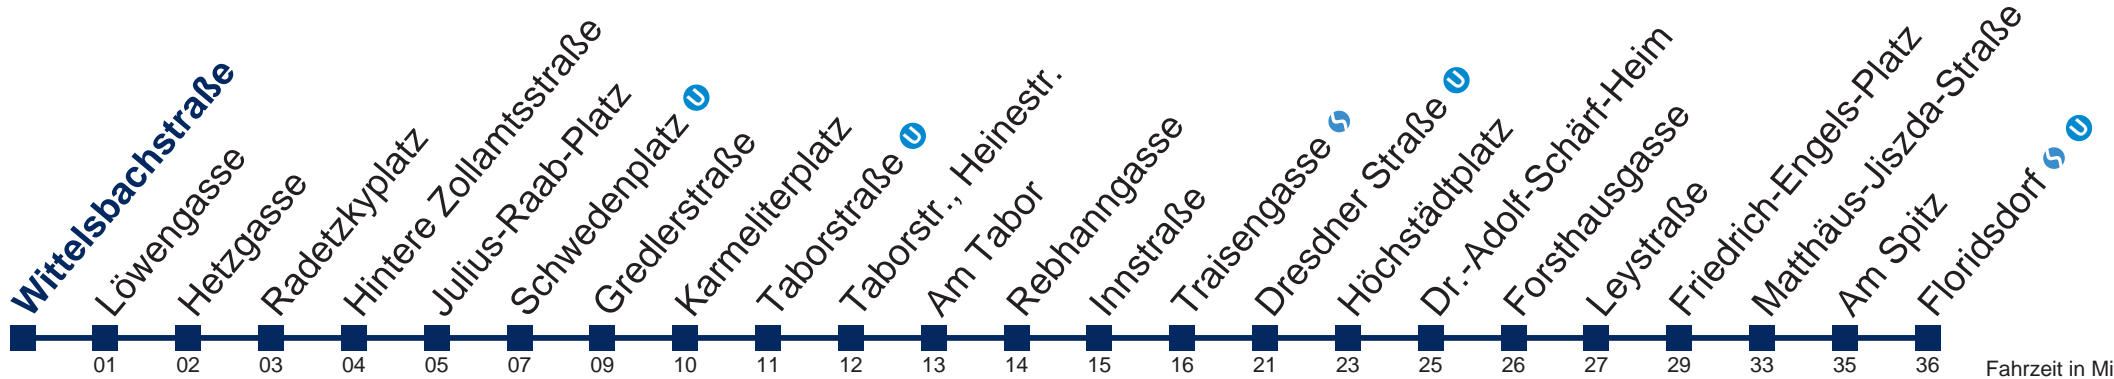

N29 Floridsdorf

Fahrzeit in Minuten zur Hauptverkehrszeit

Montag bis Freitag

0	32
1	02 32
2	02 32
3	02 32
4	02 32

Samstag, Sonn- und Feiertag

0	29 59
1	29 59
2	29 59
3	29 59
4	29

Von 31.12. auf 1.1. kein Betrieb. Bitte benutzen Sie den Silvesternachtverkehr.