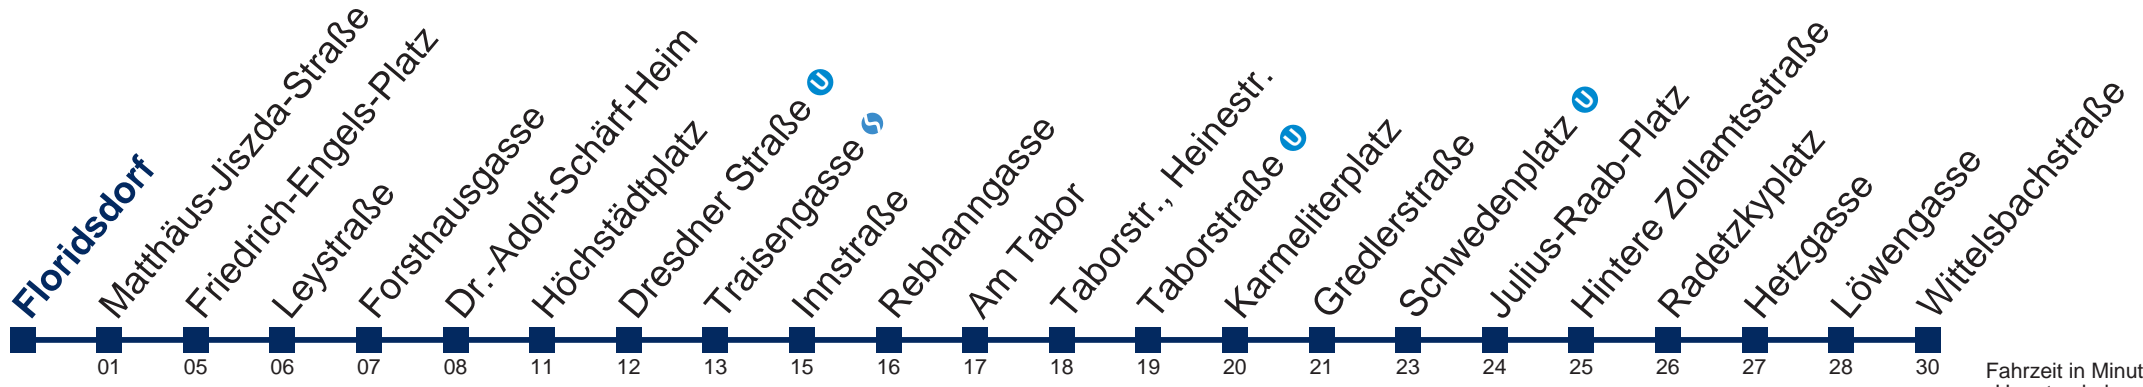

N29 Wittelsbachstraße

Fahrzeit in Minuten zur Hauptverkehrszeit

Montag bis Freitag

23	57
0	27 57
1	27 57
2	27 57
3	27 57
4	27

Samstag, Sonn- und Feiertag

23	
0	55
1	25 55
2	25 55
3	25 55
4	25

Von 31.12. auf 1.1. kein Betrieb. Bitte benutzen Sie den Silvesternachtverkehr.

☐ bis Schwedenplatz

Kaufen Sie Ihre Tickets bequem mit der WienMobil-App.
Buy your tickets easily via our WienMobil app.

Auskunft Servicetelefon 01/7909 100
Änderungen vorbehalten