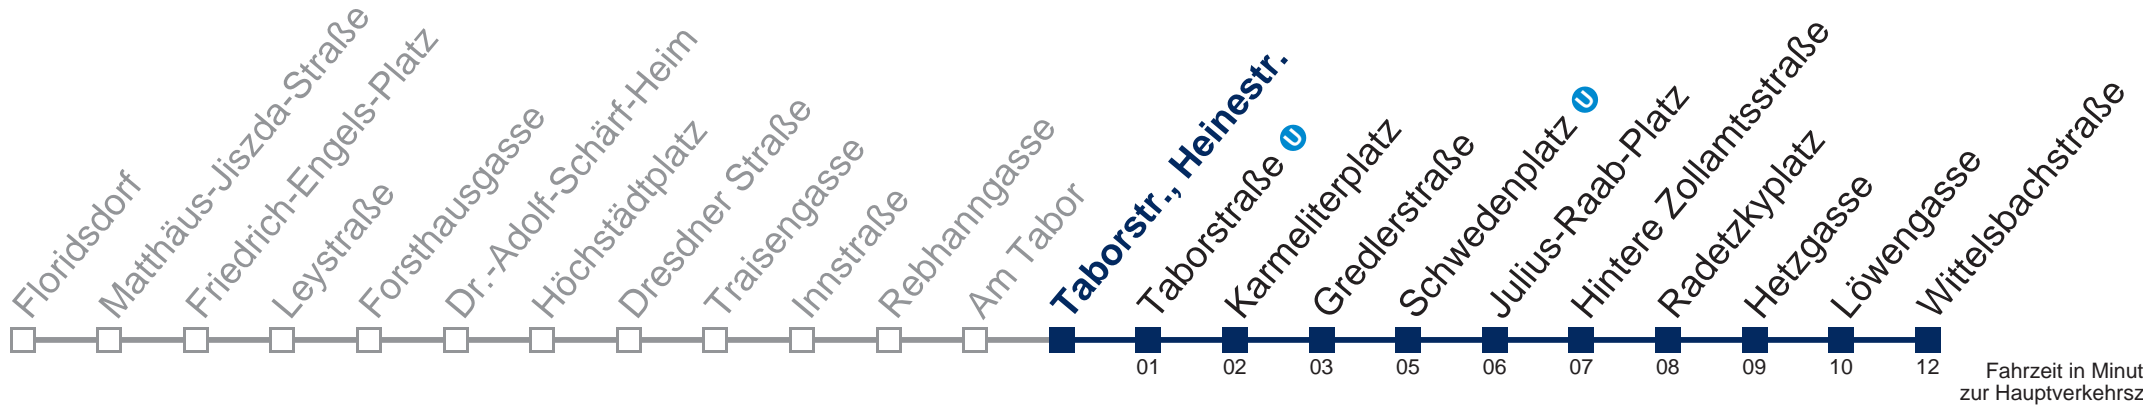

N29 Wittelsbachstraße

Montag bis Freitag

0	17 47
1	17 47
2	17 47
3	17 47
4	17 47

Samstag, Sonn- und Feiertag

0	
1	13 43
2	13 43
3	13 43
4	13 43

Von 31.12. auf 1.1. kein Betrieb. Bitte benutzen Sie den Silvesternachtverkehr.

□ bis Schwedenplatz

Kaufen Sie Ihre Tickets bequem mit der WienMobil-App.
Buy your tickets easily via our WienMobil app.

Auskunft Servicetelefon 01/7909 100
Änderungen vorbehalten