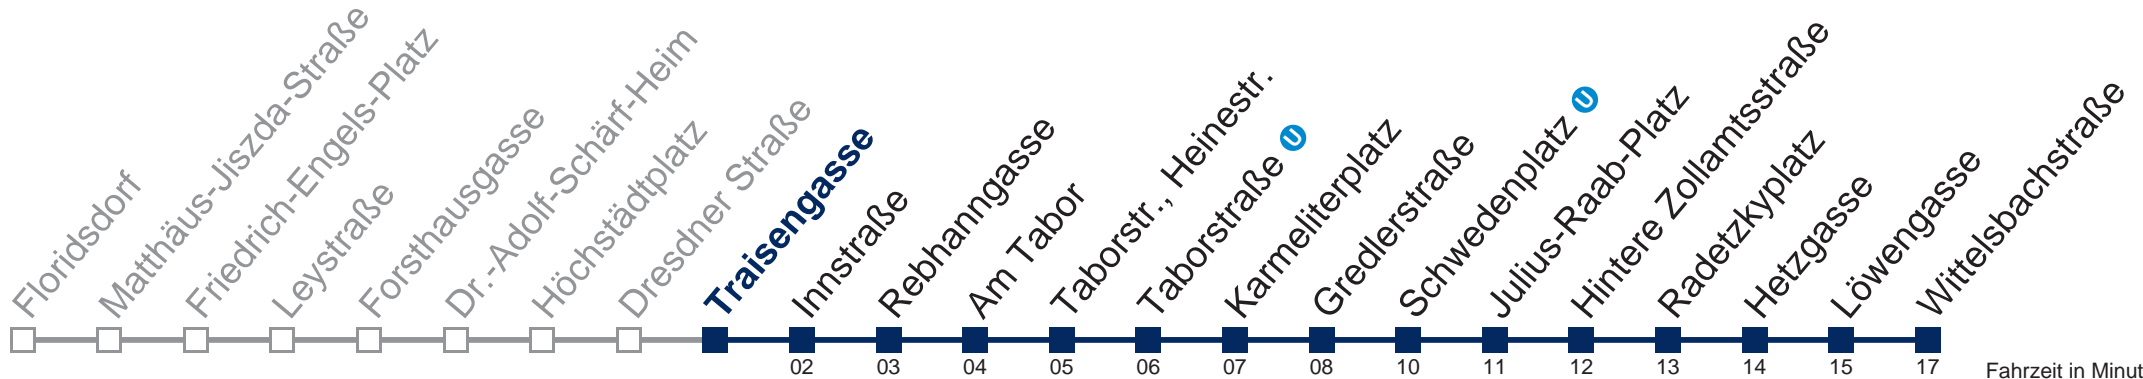

N29 Wittelsbachstraße

Montag bis Freitag

0	12 42
1	12 42
2	12 42
3	12 42
4	12 42

Samstag, Sonn- und Feiertag

0	
1	08 38
2	08 38
3	08 38
4	08 38

Von 31.12. auf 1.1. kein Betrieb. Bitte benutzen Sie den Silvesternachtverkehr.

□ bis Schwedenplatz ^U

Kaufen Sie Ihre Tickets bequem mit der WienMobil-App.
Buy your tickets easily via our WienMobil app.