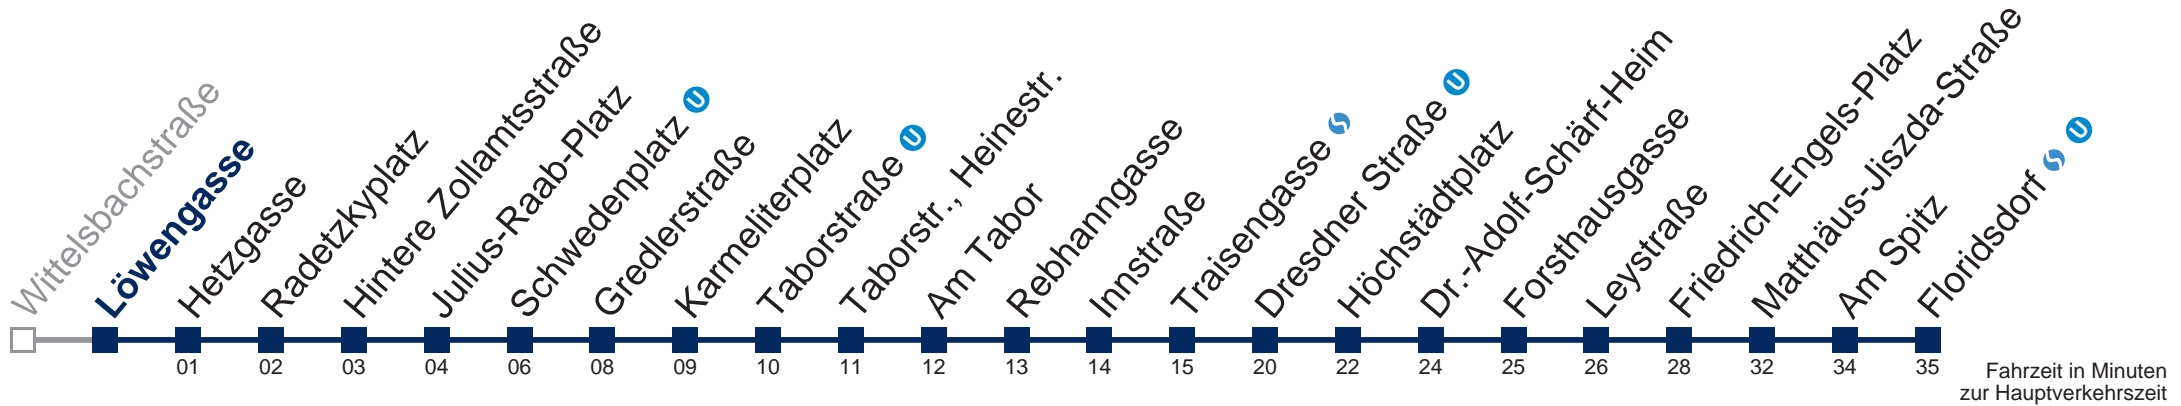

N29 Floridsdorf

Montag bis Freitag

0	33
1	03 33
2	03 33
3	03 33
4	03 33

Samstag, Sonn- und Feiertag

0	30
1	00 30
2	00 30
3	00 30
4	00 30

Von 31.12. auf 1.1. kein Betrieb. Bitte benutzen Sie den Silvesternachtverkehr.

Kaufen Sie Ihre Tickets bequem mit der WienMobil-App.
Buy your tickets easily via our WienMobil app.