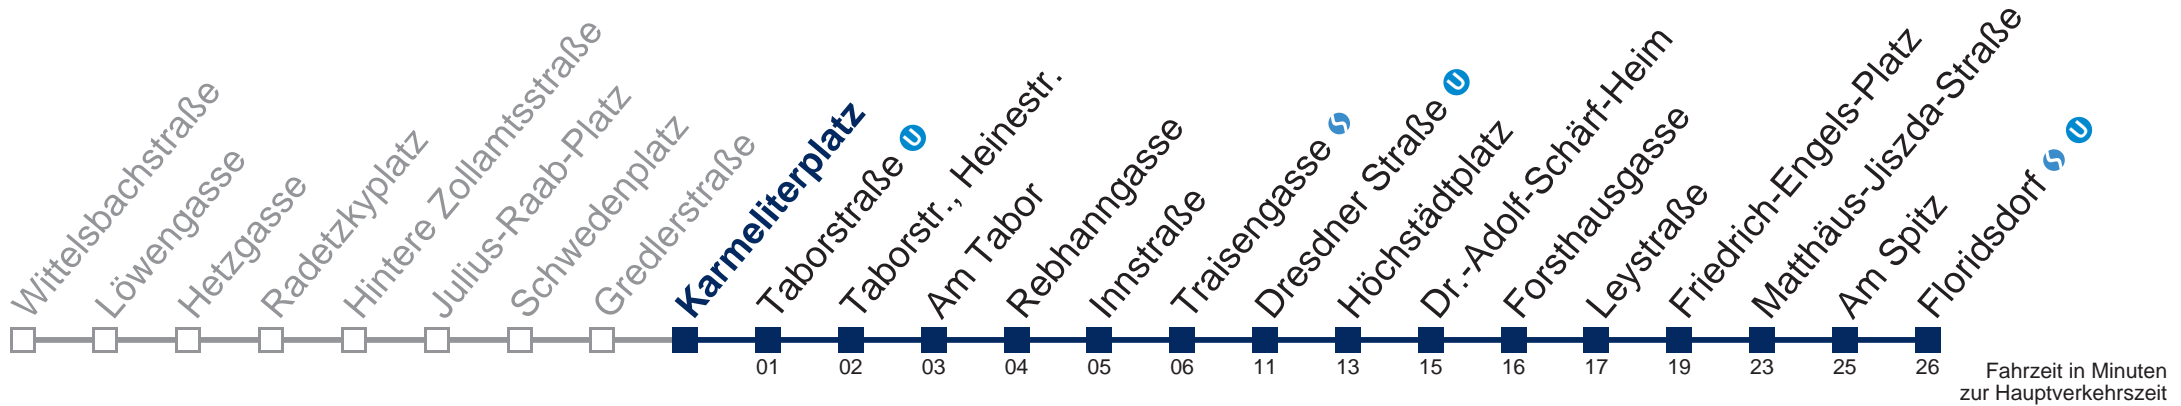

N29 Floridsdorf

Montag bis Freitag

0	45
1	15 45
2	15 45
3	15 45
4	15 45
5	01

Samstag, Sonn- und Feiertag

0	39
1	09 39
2	09 39
3	09 39
4	09 39
5	

Von 31.12. auf 1.1. kein Betrieb. Bitte benutzen Sie den Silvesternachtverkehr.

Kaufen Sie Ihre Tickets bequem mit der WienMobil-App.
Buy your tickets easily via our WienMobil app.

Auskunft Servicetelefon 01/7909 100
Änderungen vorbehalten