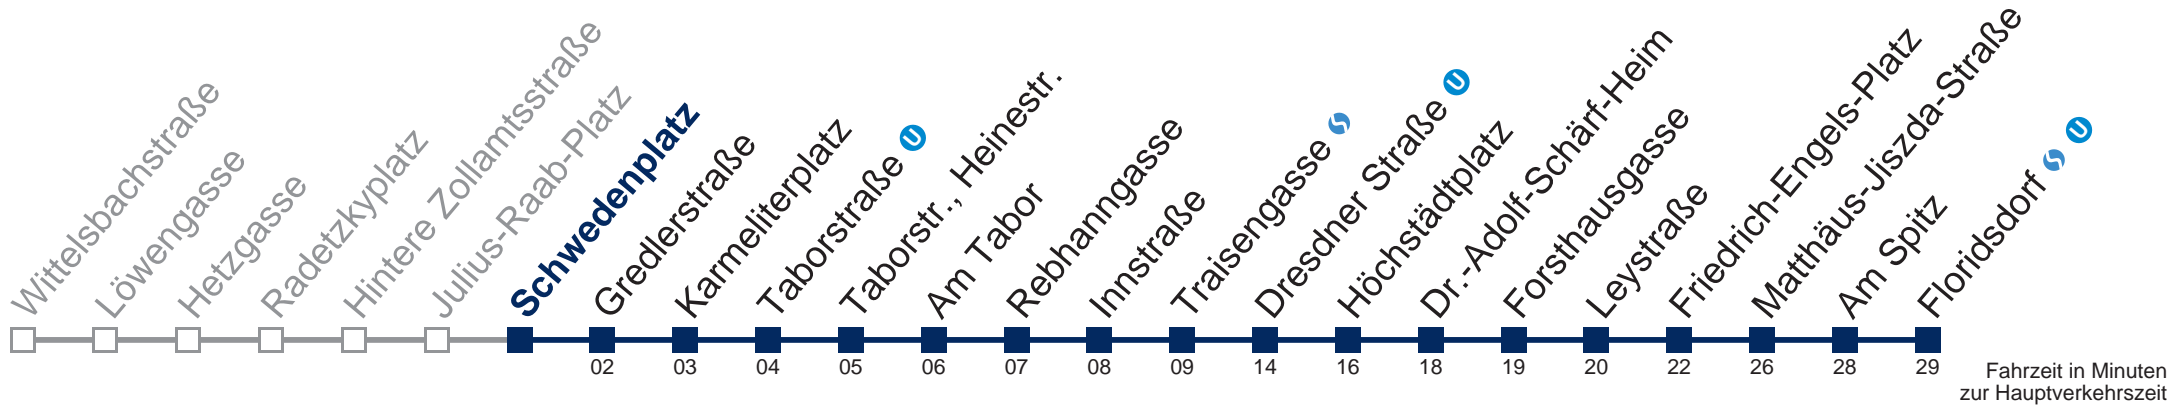

N29 Floridsdorf

Fahrzeit in Minuten zur Hauptverkehrszeit

Montag bis Freitag

0	42
1	12 42
2	12 42
3	12 42
4	12 42 58

Samstag, Sonn- und Feiertag

0	36
1	06 36
2	06 36
3	06 36
4	06 36

Von 31.12. auf 1.1. kein Betrieb. Bitte benutzen Sie den Silvesternachtverkehr.

Kaufen Sie Ihre Tickets bequem mit der WienMobil-App.
Buy your tickets easily via our WienMobil app.

Auskunft Servicetelefon 01/7909 100
Änderungen vorbehalten