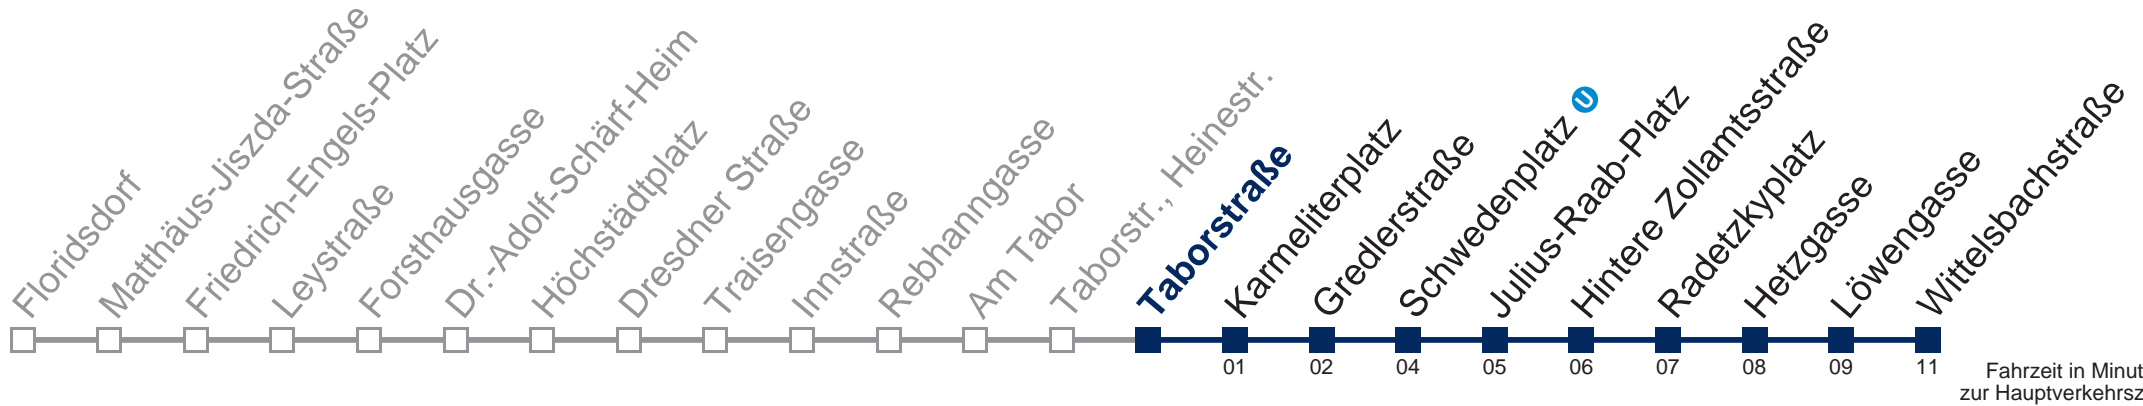

N29 Wittelsbachstraße

Montag bis Freitag

0	18 48
1	18 48
2	18 48
3	18 48
4	18 48

Samstag, Sonn- und Feiertag

0	
1	14 44
2	14 44
3	14 44
4	14 44

Von 31.12. auf 1.1. kein Betrieb. Bitte benutzen Sie den Silvesternachtverkehr.

□ bis Schwedenplatz

Kaufen Sie Ihre Tickets bequem mit der WienMobil-App.
Buy your tickets easily via our WienMobil app.

Auskunft Servicetelefon 01/7909 100
Änderungen vorbehalten