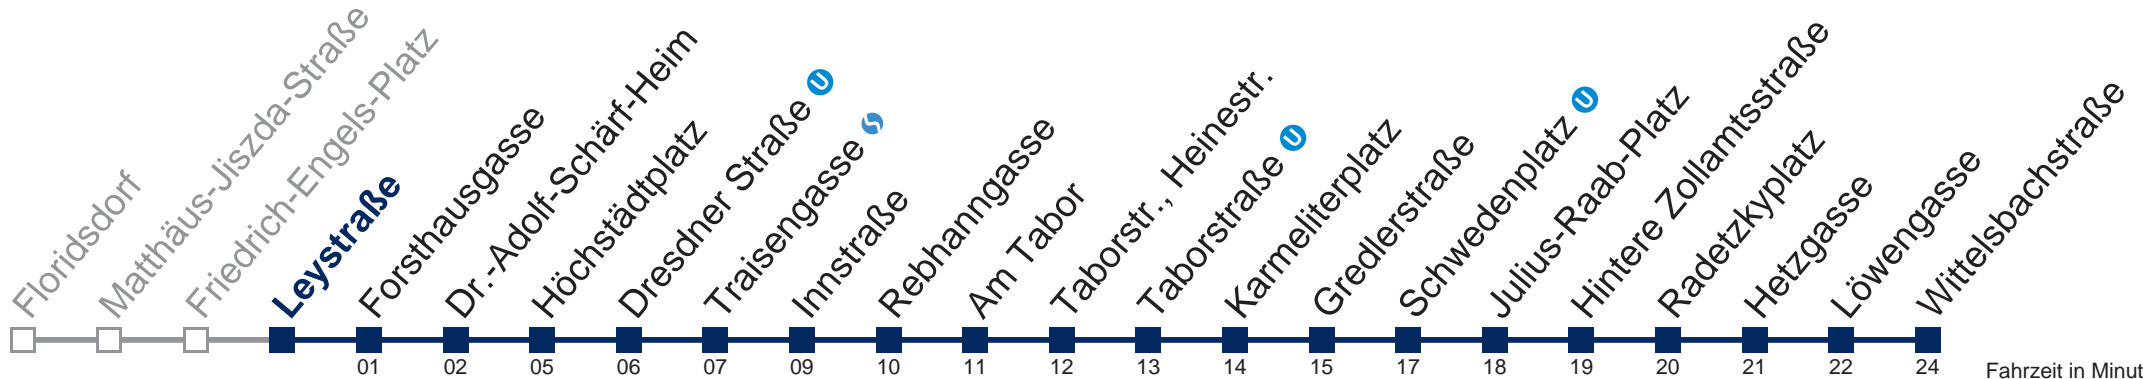

N29 Wittelsbachstraße

Fahrzeit in Minuten zur Hauptverkehrszeit

Montag bis Freitag

- 0 05 35
- 1 05 35
- 2 05 35
- 3 05 35
- 4 05 35

Samstag, Sonn- und Feiertag

- 0
- 1 01 31
- 2 01 31
- 3 01 31
- 4 01 31

Von 31.12. auf 1.1., kein Betrieb. Bitte benutzen Sie den Silvesternachtverkehr.

□ bis Schwedenplatz

Kaufen Sie Ihre Tickets bequem mit der WienMobil-App.
Buy your tickets easily via our WienMobil app.

Auskunft Servicetelefon 01/7909 100
Änderungen vorbehalten