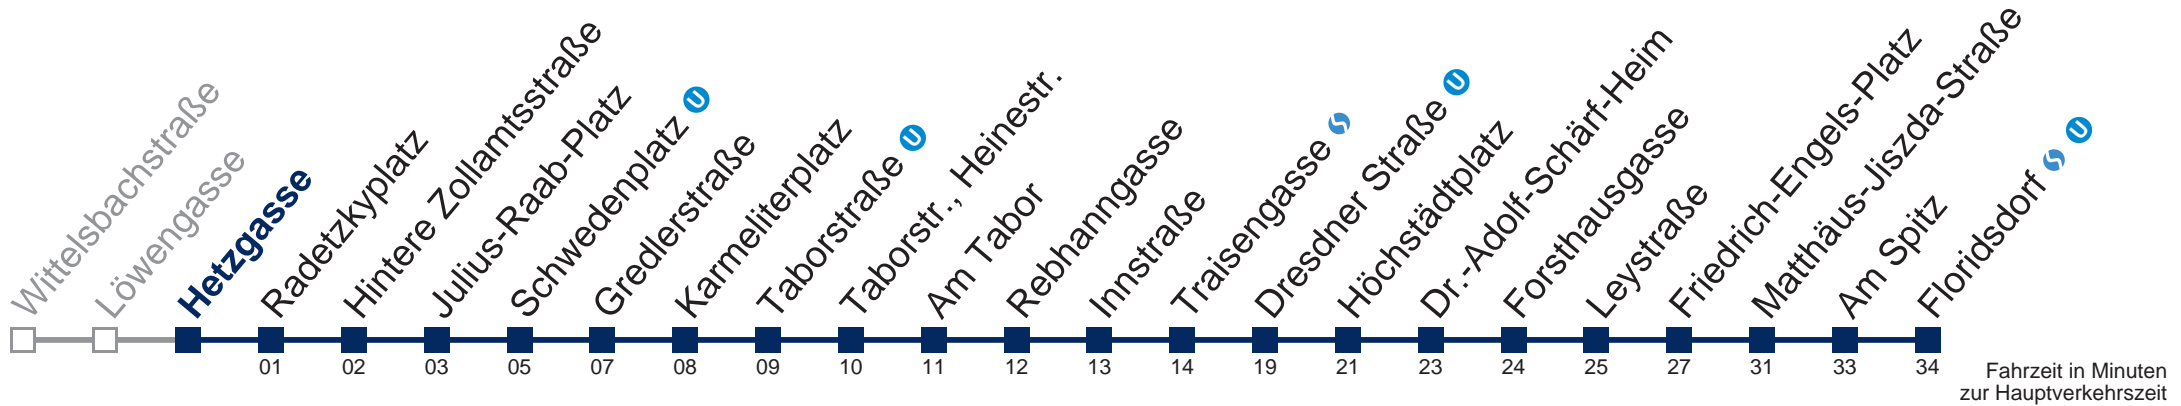

N29 Floridsdorf

Montag bis Freitag

0	34
1	04 34
2	04 34
3	04 34
4	04 34

Samstag, Sonn- und Feiertag

0	31
1	01 31
2	01 31
3	01 31
4	01 31

Von 31.12. auf 1.1. kein Betrieb. Bitte benutzen Sie den Silvesternachtverkehr.

Kaufen Sie Ihre Tickets bequem mit der WienMobil-App.
Buy your tickets easily via our WienMobil app.

Auskunft Servicetelefon 01/7909 100
Änderungen vorbehalten