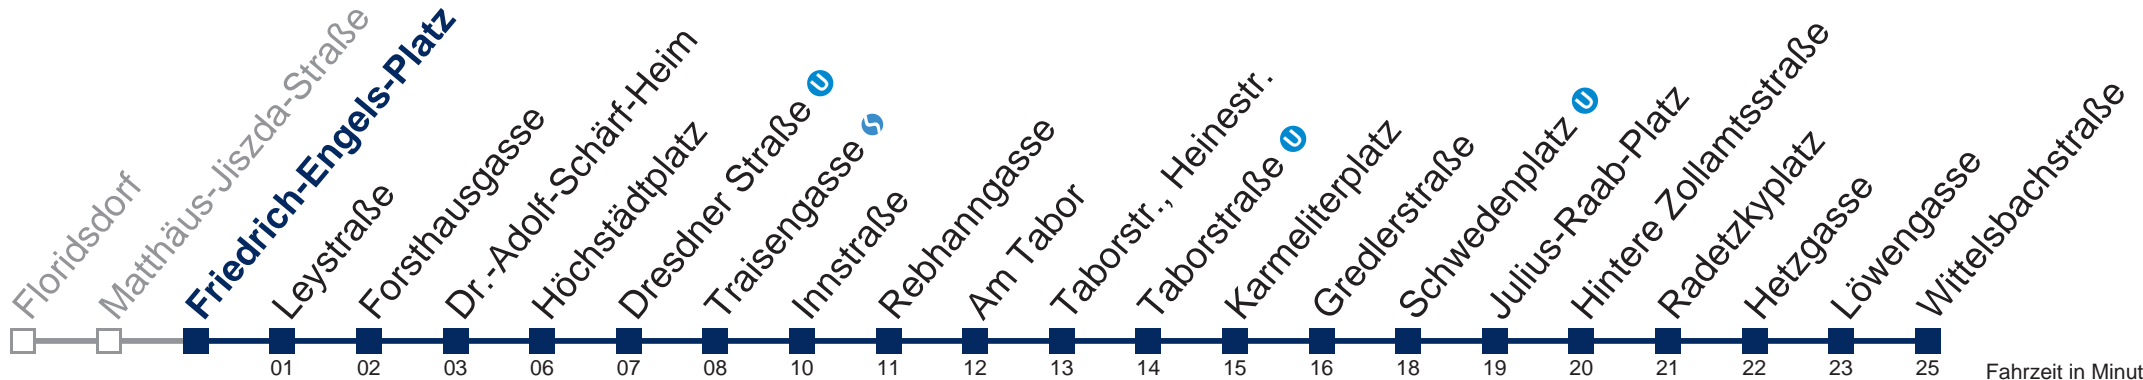

N29 Wittelsbachstraße

Fahrzeit in Minuten zur Hauptverkehrszeit

Montag bis Freitag

0	04 34
1	04 34
2	04 34
3	04 34
4	04 34

Samstag, Sonn- und Feiertag

0	
1	00 30
2	00 30
3	00 30
4	00 30

Von 31.12. auf 1.1. kein Betrieb. Bitte benutzen Sie den Silvesternachtverkehr.

□ bis Schwedenplatz ^U

Kaufen Sie Ihre Tickets bequem mit der WienMobil-App.
Buy your tickets easily via our WienMobil app.

Auskunft Servicetelefon 01/7909 100
Änderungen vorbehalten