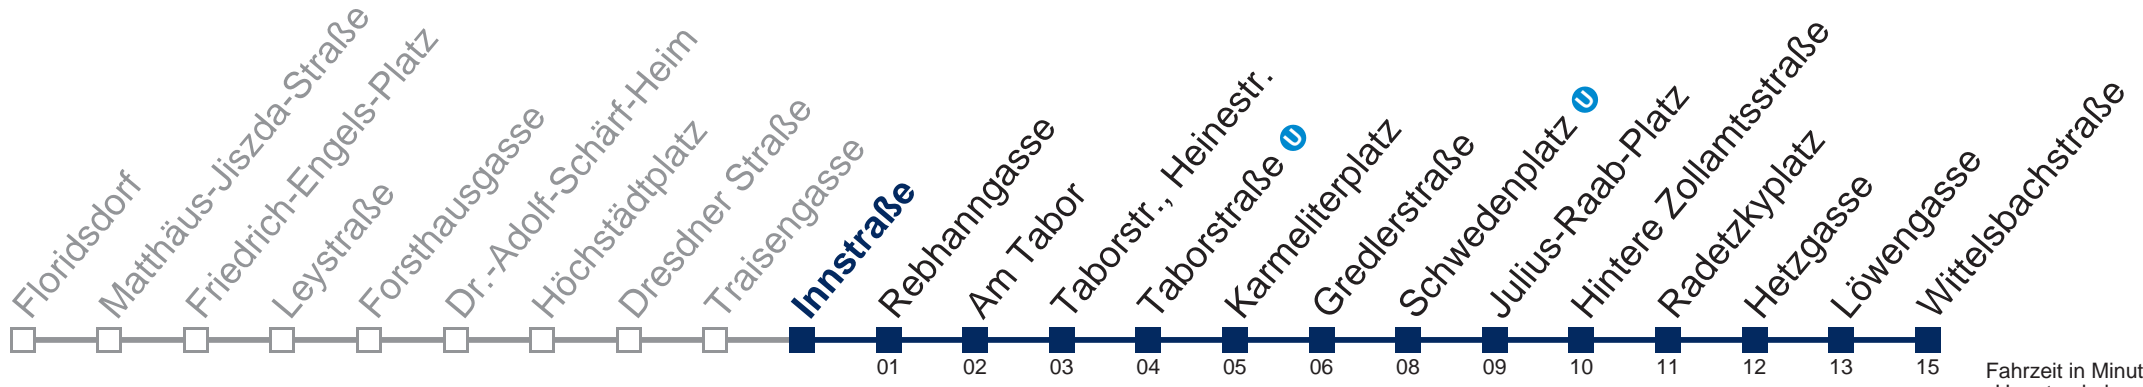

N29 Wittelsbachstraße

Fahrzeit in Minuten zur Hauptverkehrszeit

Montag bis Freitag

0	14 44
1	14 44
2	14 44
3	14 44
4	14 44

Samstag, Sonn- und Feiertag

0	
1	10 40
2	10 40
3	10 40
4	10 40

Von 31.12. auf 1.1. kein Betrieb. Bitte benutzen Sie den Silvesternachtverkehr.

bis Schwedenplatz

Kaufen Sie Ihre Tickets bequem mit der WienMobil-App.
Buy your tickets easily via our WienMobil app.

Auskunft Servicetelefon 01/7909 100
Änderungen vorbehalten