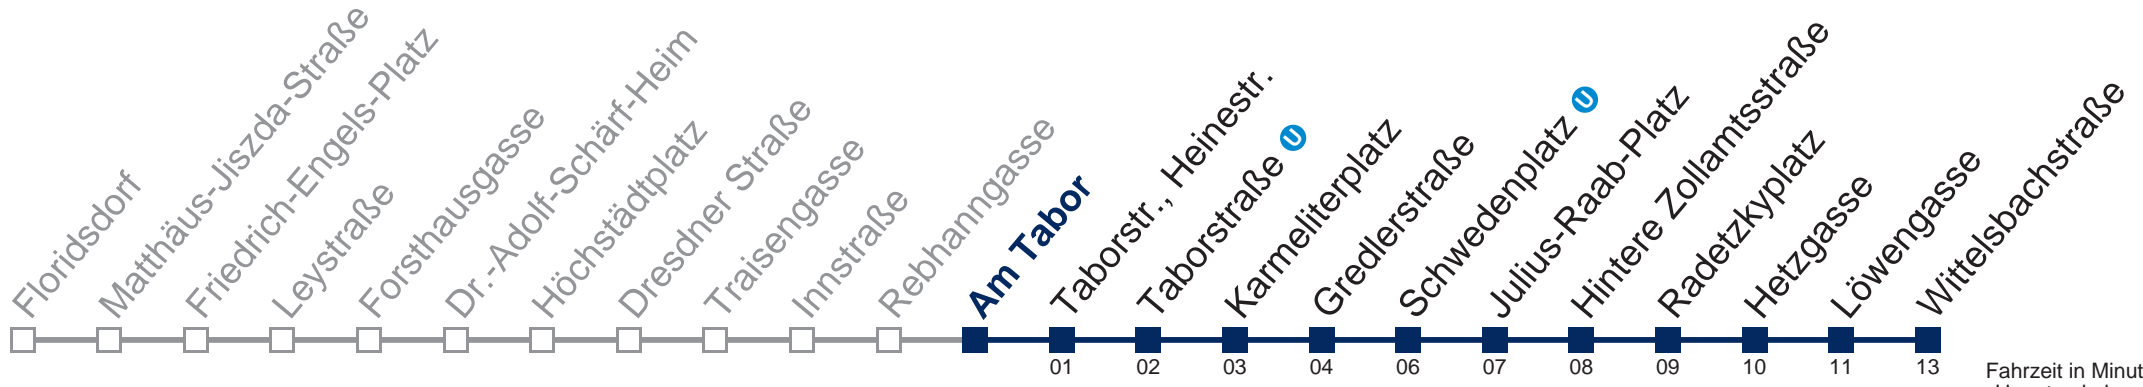

N29 Wittelsbachstraße

Montag bis Freitag

0	16 46
1	16 46
2	16 46
3	16 46
4	16 46

Samstag, Sonn- und Feiertag

0	
1	12 42
2	12 42
3	12 42
4	12 42

Von 31.12. auf 1.1. kein Betrieb. Bitte benutzen Sie den Silvesternachtverkehr.

bis Schwedenplatz

Kaufen Sie Ihre Tickets bequem mit der WienMobil-App.
Buy your tickets easily via our WienMobil app.

Auskunft Servicetelefon 01/7909 100
Änderungen vorbehalten