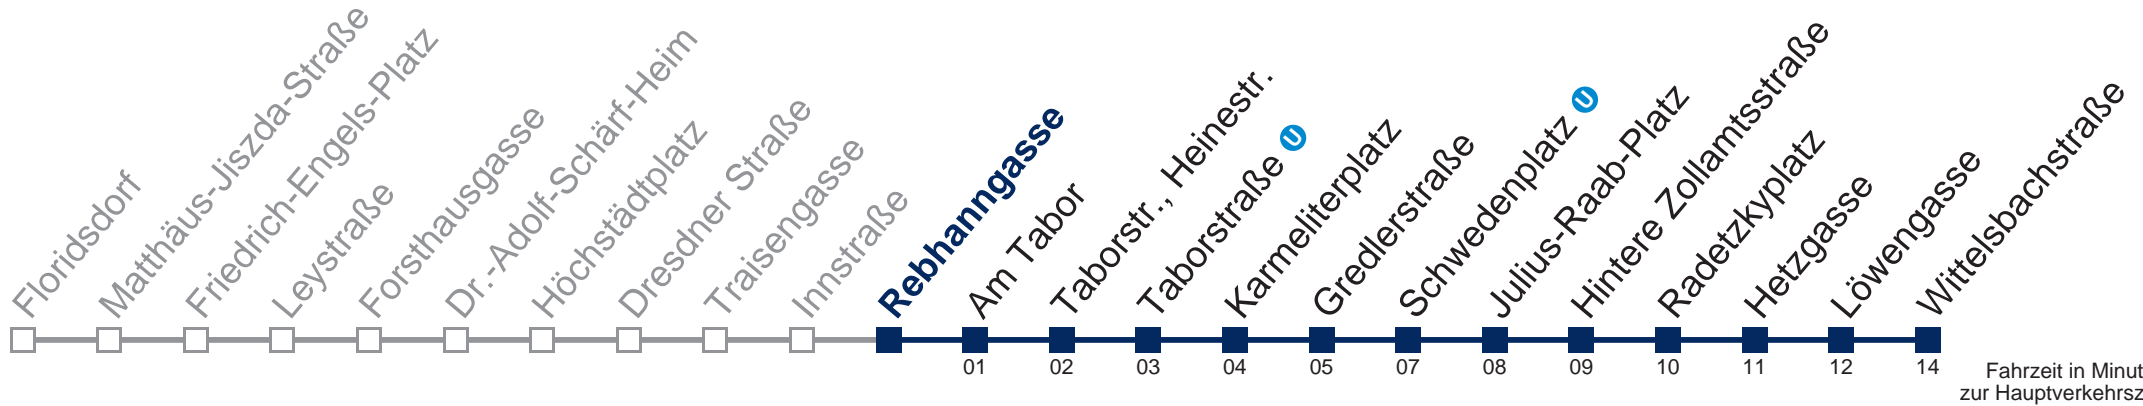

N29 Wittelsbachstraße

Montag bis Freitag

0	15 45
1	15 45
2	15 45
3	15 45
4	15 45

Samstag, Sonn- und Feiertag

0	
1	11 41
2	11 41
3	11 41
4	11 41

Von 31.12. auf 1.1. kein Betrieb. Bitte benutzen Sie den Silvesternachtverkehr.

bis Schwedenplatz

Kaufen Sie Ihre Tickets bequem mit der WienMobil-App.
Buy your tickets easily via our WienMobil app.

Auskunft Servicetelefon 01/7909 100
Änderungen vorbehalten