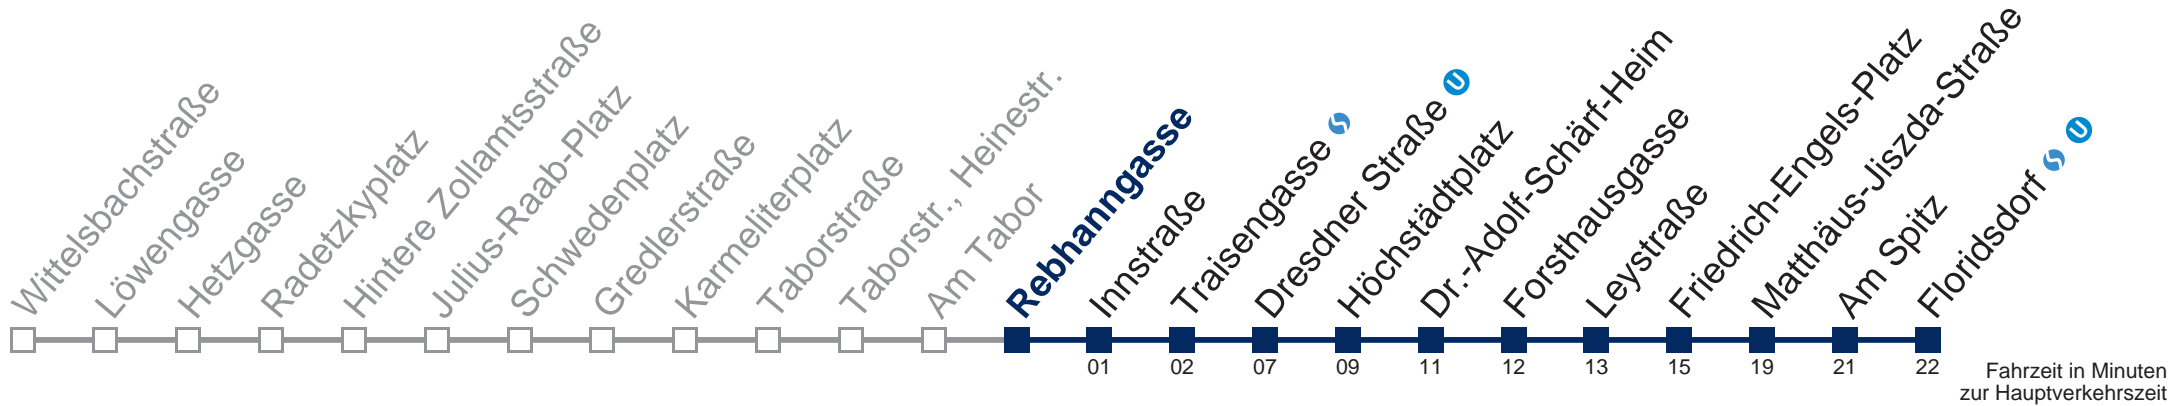

N29 Floridsdorf

Montag bis Freitag

0	49
1	19 49
2	19 49
3	19 49
4	19 49
5	05

Samstag, Sonn- und Feiertag

0	43
1	13 43
2	13 43
3	13 43
4	13 43
5	

Von 31.12. auf 1.1. kein Betrieb. Bitte benutzen Sie den Silvesternachtverkehr.

Kaufen Sie Ihre Tickets bequem mit der WienMobil-App.
Buy your tickets easily via our WienMobil app.

Auskunft Servicetelefon 01/7909 100
Änderungen vorbehalten