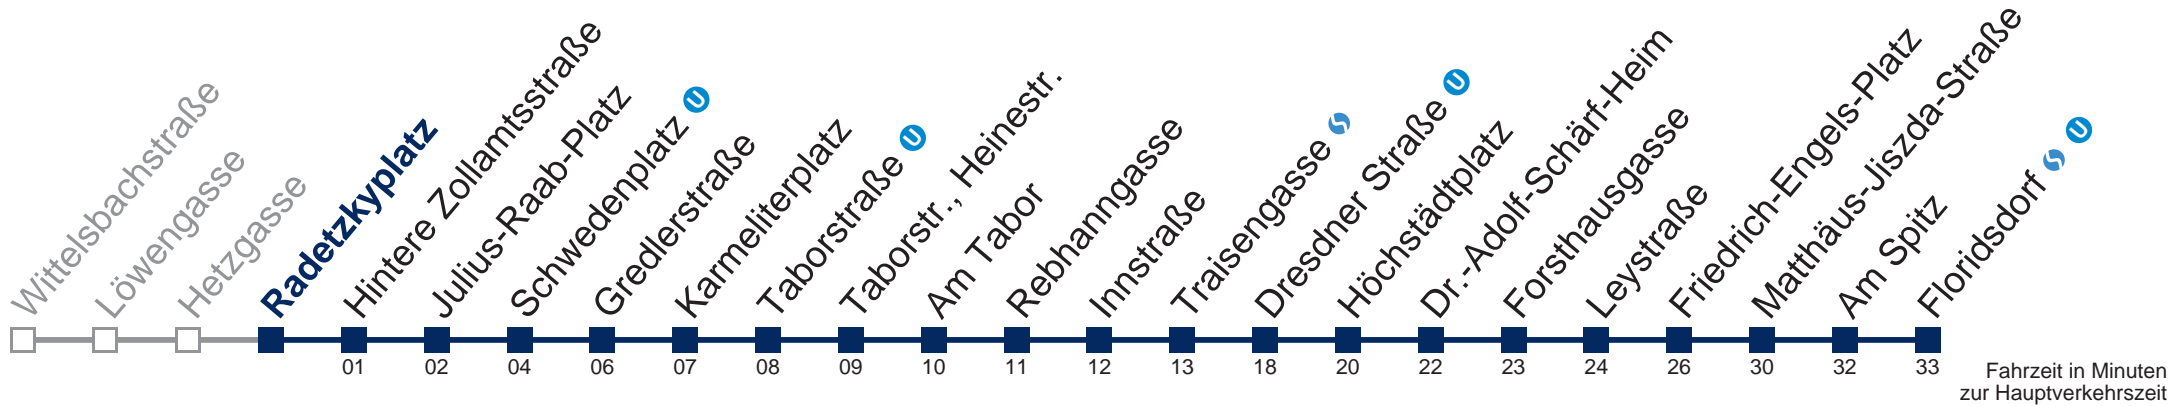

N29 Floridsdorf

Montag bis Freitag

0	35
1	05 35
2	05 35
3	05 35
4	05 35

Samstag, Sonn- und Feiertag

0	32
1	02 32
2	02 32
3	02 32
4	02 32

Von 31.12. auf 1.1. kein Betrieb. Bitte benutzen Sie den Silvesternachtverkehr.

Kaufen Sie Ihre Tickets bequem mit der WienMobil-App.
Buy your tickets easily via our WienMobil app.

Auskunft Servicetelefon 01/7909 100
Änderungen vorbehalten