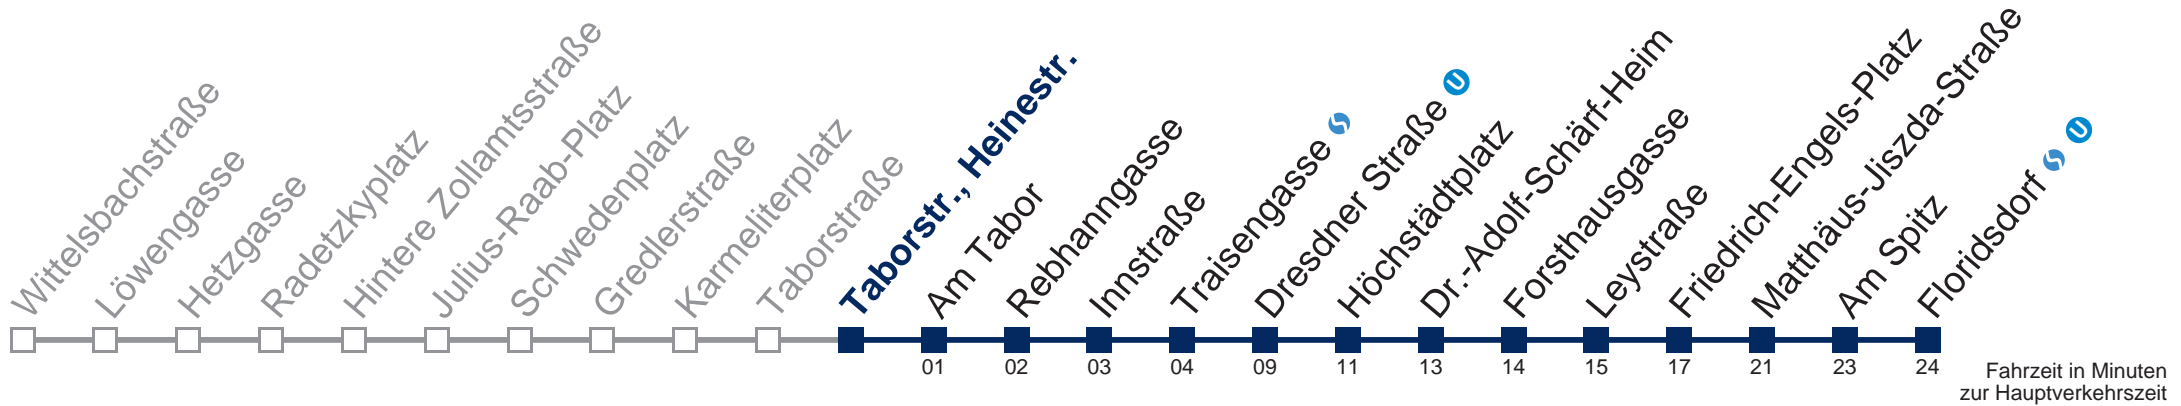

N29 Floridsdorf

Montag bis Freitag

0	47
1	17 47
2	17 47
3	17 47
4	17 47
5	03

Samstag, Sonn- und Feiertag

0	41
1	11 41
2	11 41
3	11 41
4	11 41
5	

Von 31.12. auf 1.1. kein Betrieb. Bitte benutzen Sie den Silvesternachtverkehr.

Kaufen Sie Ihre Tickets bequem mit der WienMobil-App.
Buy your tickets easily via our WienMobil app.

Auskunft Servicetelefon 01/7909 100
Änderungen vorbehalten