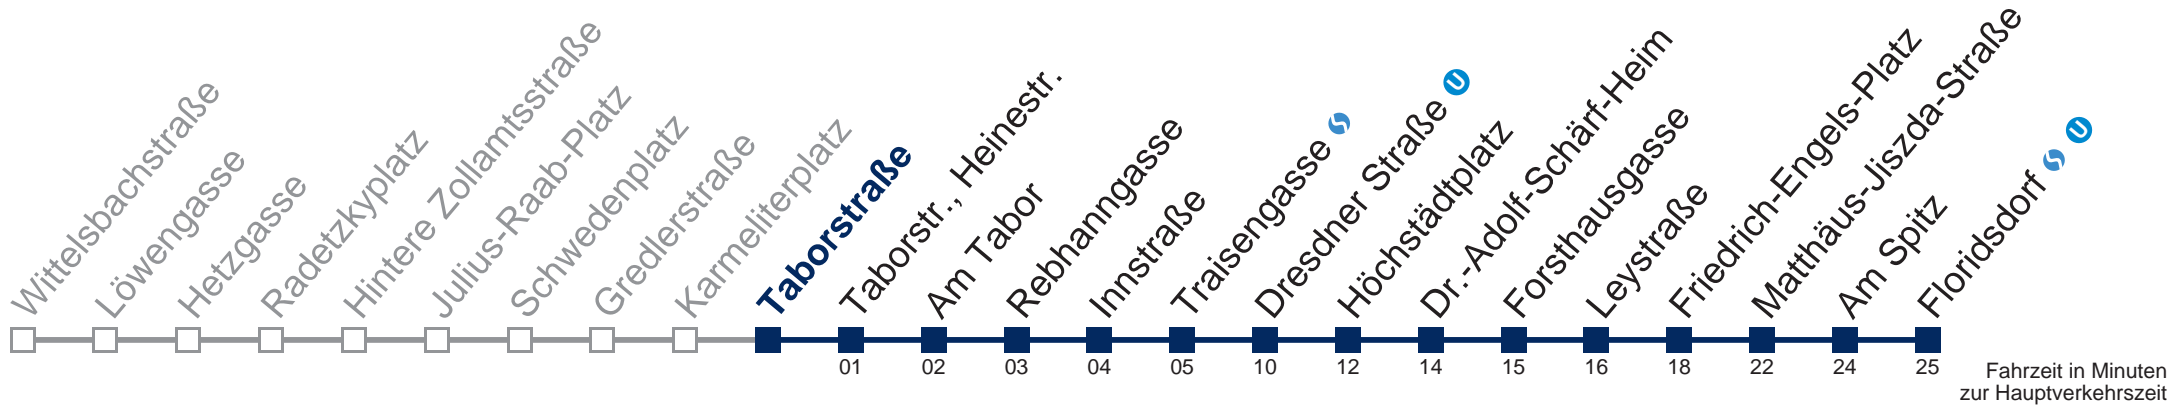

N29 Floridsdorf

Montag bis Freitag

0	46
1	16 46
2	16 46
3	16 46
4	16 46
5	02

Samstag, Sonn- und Feiertag

0	40
1	10 40
2	10 40
3	10 40
4	10 40
5	

Von 31.12. auf 1.1. kein Betrieb. Bitte benutzen Sie den Silvesternachtverkehr.

Kaufen Sie Ihre Tickets bequem mit der WienMobil-App.
Buy your tickets easily via our WienMobil app.

Auskunft Servicetelefon 01/7909 100
Änderungen vorbehalten