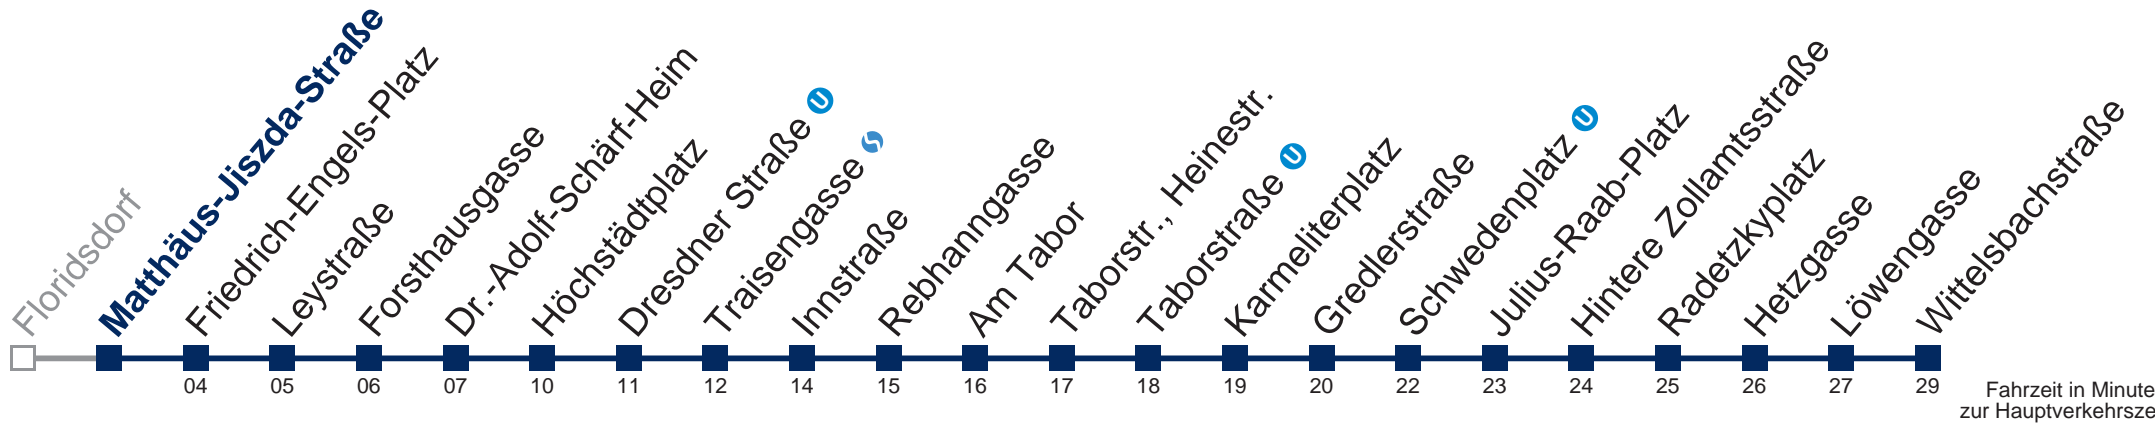

N29 Wittelsbachstraße

Montag bis Freitag

23	58
0	28 58
1	28 58
2	28 58
3	28 58
4	28

Samstag, Sonn- und Feiertag

23	
0	56
1	26 56
2	26 56
3	26 56
4	26

Von 31.12. auf 1.1. kein Betrieb. Bitte benutzen Sie den Silvesternachtverkehr.
bis Schwedenplatz

Kaufen Sie Ihre Tickets bequem mit der WienMobil-App.
Buy your tickets easily via our WienMobil app.

Auskunft Servicetelefon 01/7909 100
Änderungen vorbehalten