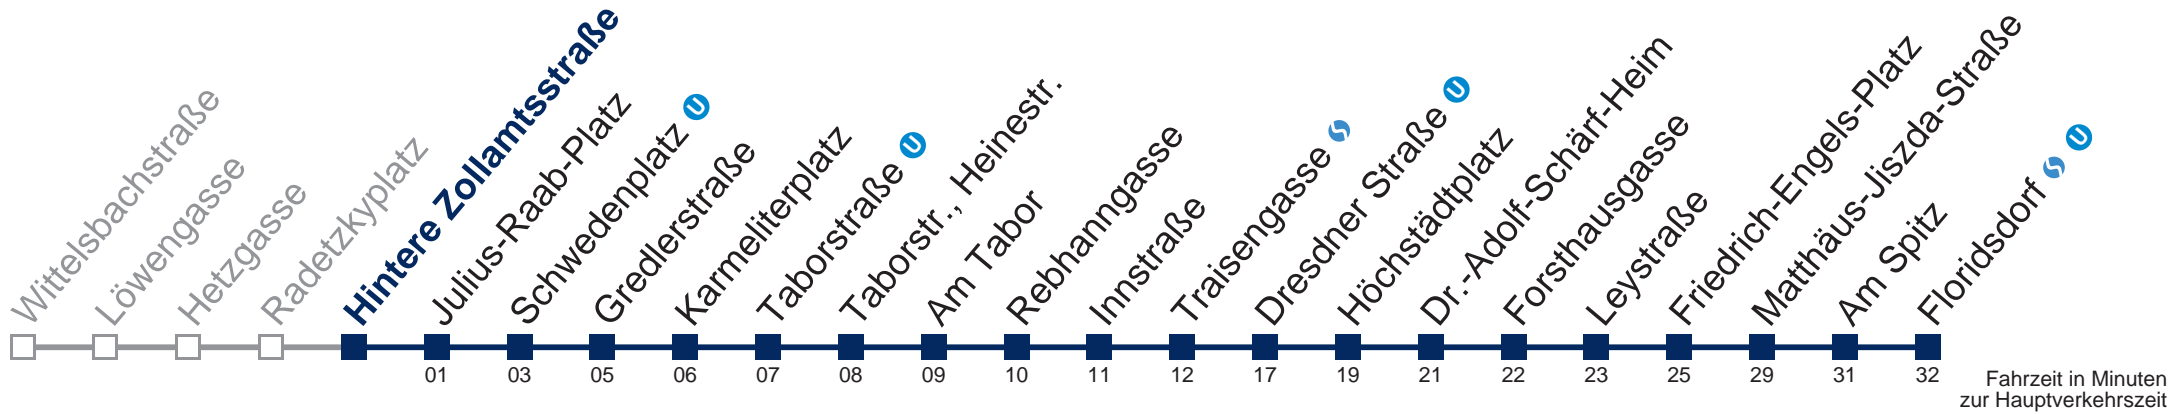

N29 Floridsdorf

Montag bis Freitag

0	36
1	06 36
2	06 36
3	06 36
4	06 36

Samstag, Sonn- und Feiertag

0	33
1	03 33
2	03 33
3	03 33
4	03 33

Von 31.12. auf 1.1. kein Betrieb. Bitte benutzen Sie den Silvesternachtverkehr.

Kaufen Sie Ihre Tickets bequem mit der WienMobil-App.
Buy your tickets easily via our WienMobil app.

Auskunft Servicetelefon 01/7909 100
Änderungen vorbehalten