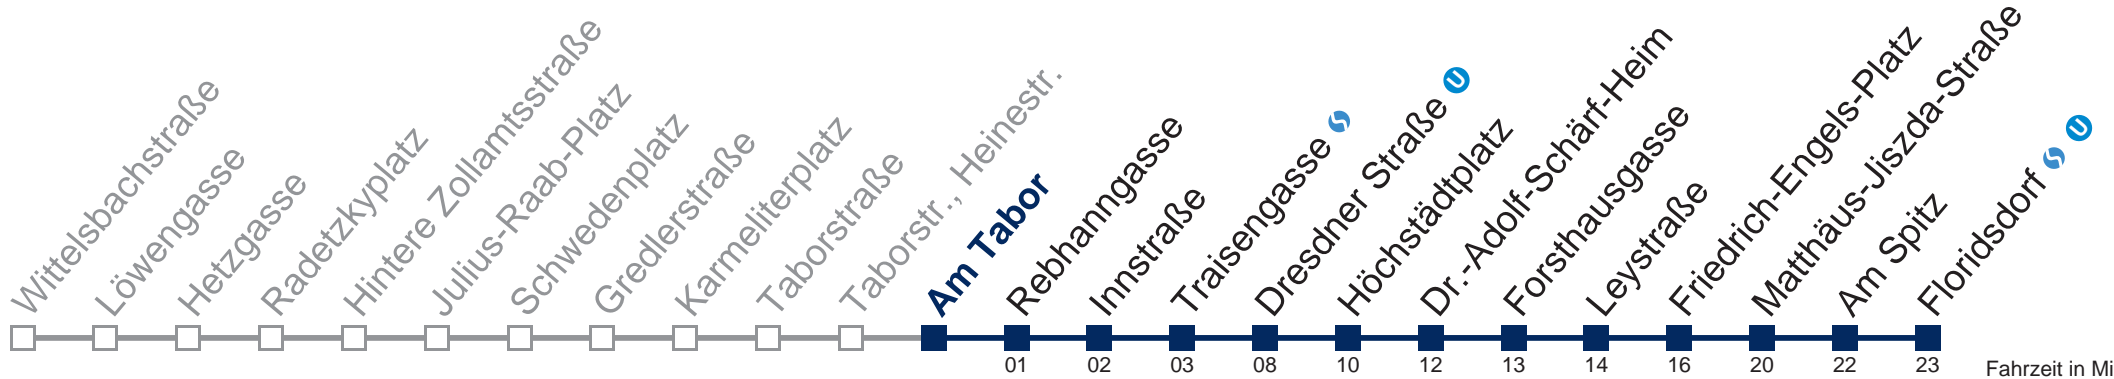

N29 Floridsdorf

Fahrzeit in Minuten zur Hauptverkehrszeit

Montag bis Freitag

0	48
1	18 48
2	18 48
3	18 48
4	18 48
5	04

Samstag, Sonn- und Feiertag

0	42
1	12 42
2	12 42
3	12 42
4	12 42
5	

Von 31.12. auf 1.1. kein Betrieb. Bitte benutzen Sie den Silvesternachtverkehr.

Kaufen Sie Ihre Tickets bequem mit der WienMobil-App.
Buy your tickets easily via our WienMobil app.

Auskunft Servicetelefon 01/7909 100
Änderungen vorbehalten