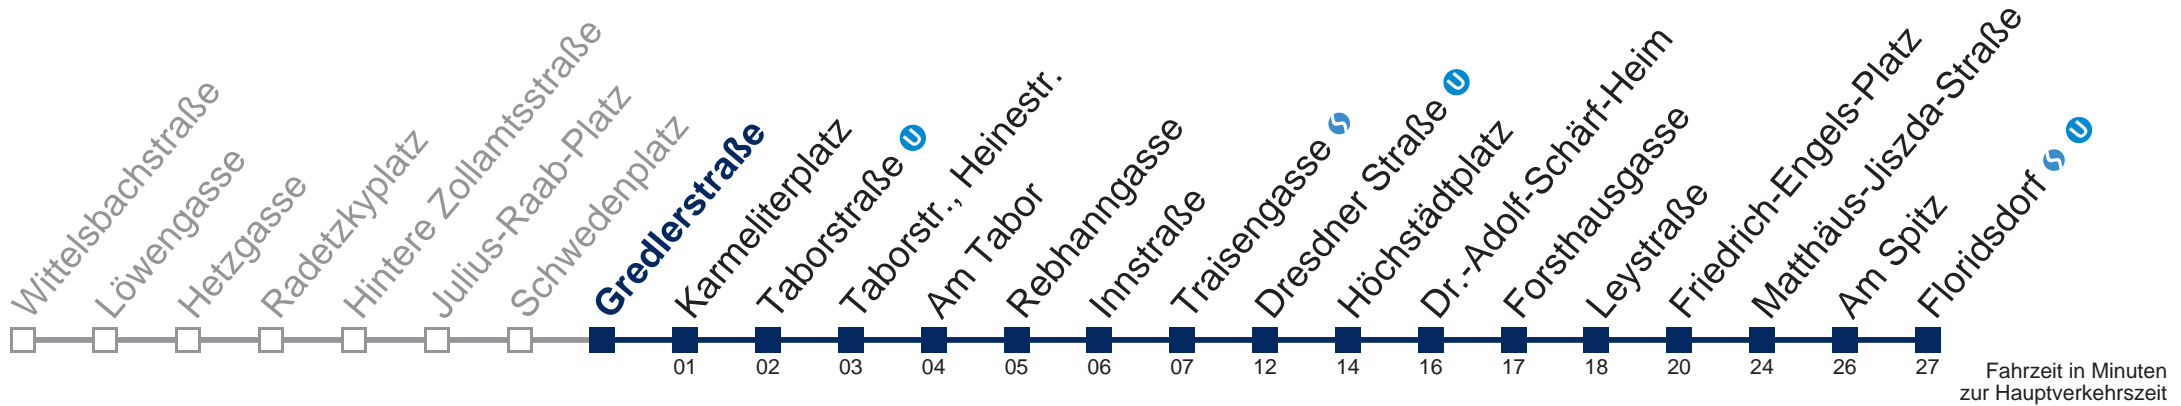

N29 Floridsdorf

Montag bis Freitag

0	44
1	14 44
2	14 44
3	14 44
4	14 44
5	00

Samstag, Sonn- und Feiertag

0	38
1	08 38
2	08 38
3	08 38
4	08 38
5	

Von 31.12. auf 1.1. kein Betrieb. Bitte benutzen Sie den Silvesternachtverkehr.

Kaufen Sie Ihre Tickets bequem mit der WienMobil-App.
Buy your tickets easily via our WienMobil app.

Auskunft Servicetelefon 01/7909 100
Änderungen vorbehalten