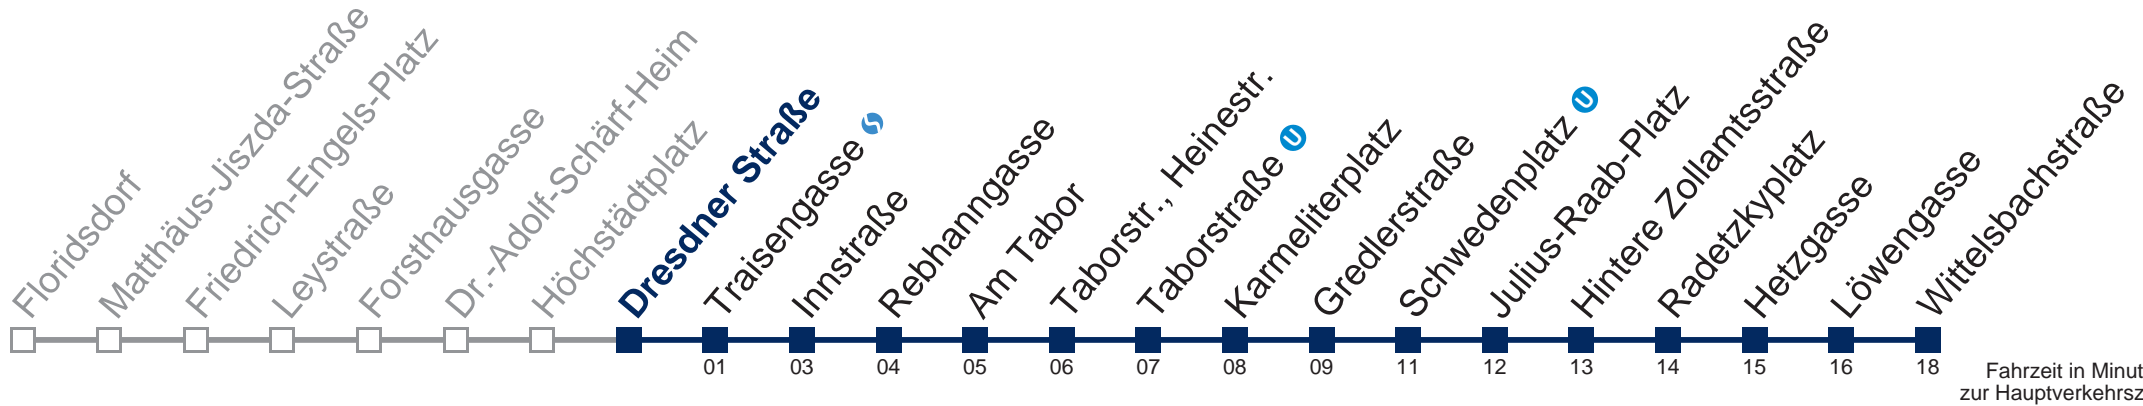

N29 Wittelsbachstraße

Montag bis Freitag

0	11 41
1	11 41
2	11 41
3	11 41
4	11 41

Samstag, Sonn- und Feiertag

0	
1	07 37
2	07 37
3	07 37
4	07 37

Von 31.12. auf 1.1. kein Betrieb. Bitte benutzen Sie den Silvesternachtverkehr.

□ bis Schwedenplatz

Kaufen Sie Ihre Tickets bequem mit der WienMobil-App.
Buy your tickets easily via our WienMobil app.

Auskunft Servicetelefon 01/7909 100
Änderungen vorbehalten