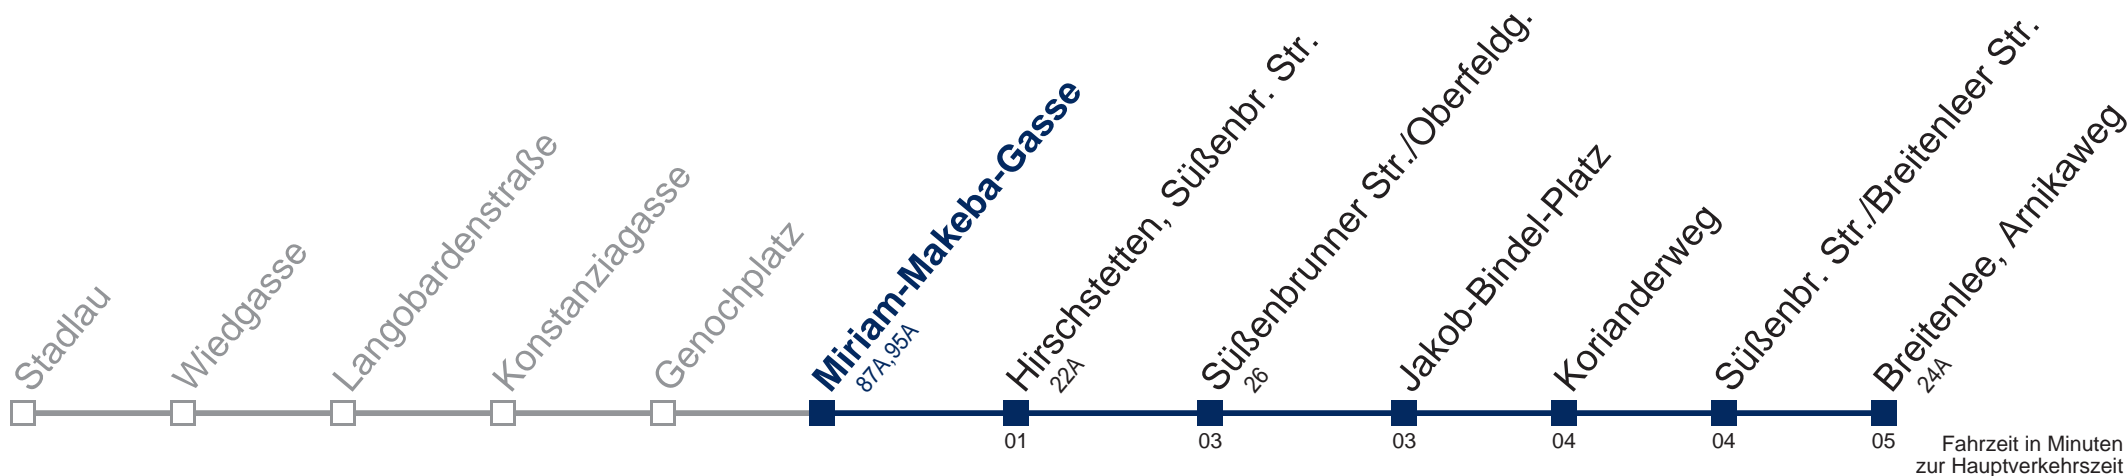

86A Breitenlee, Arnikaweg

Montag bis Freitag

20 15 45
21 15 45
22 15 45
23 15 45
0 15

Samstag

20 15 45
21 15 45
22 15 45
23 15 45
0 15

Sonn- und Feiertags

20 15 45
21 15 45
22 15 45
23 15 45
0 15

Kaufen Sie Ihre Tickets bequem mit der WienMobil-App.
Buy your tickets easily via our WienMobil app.