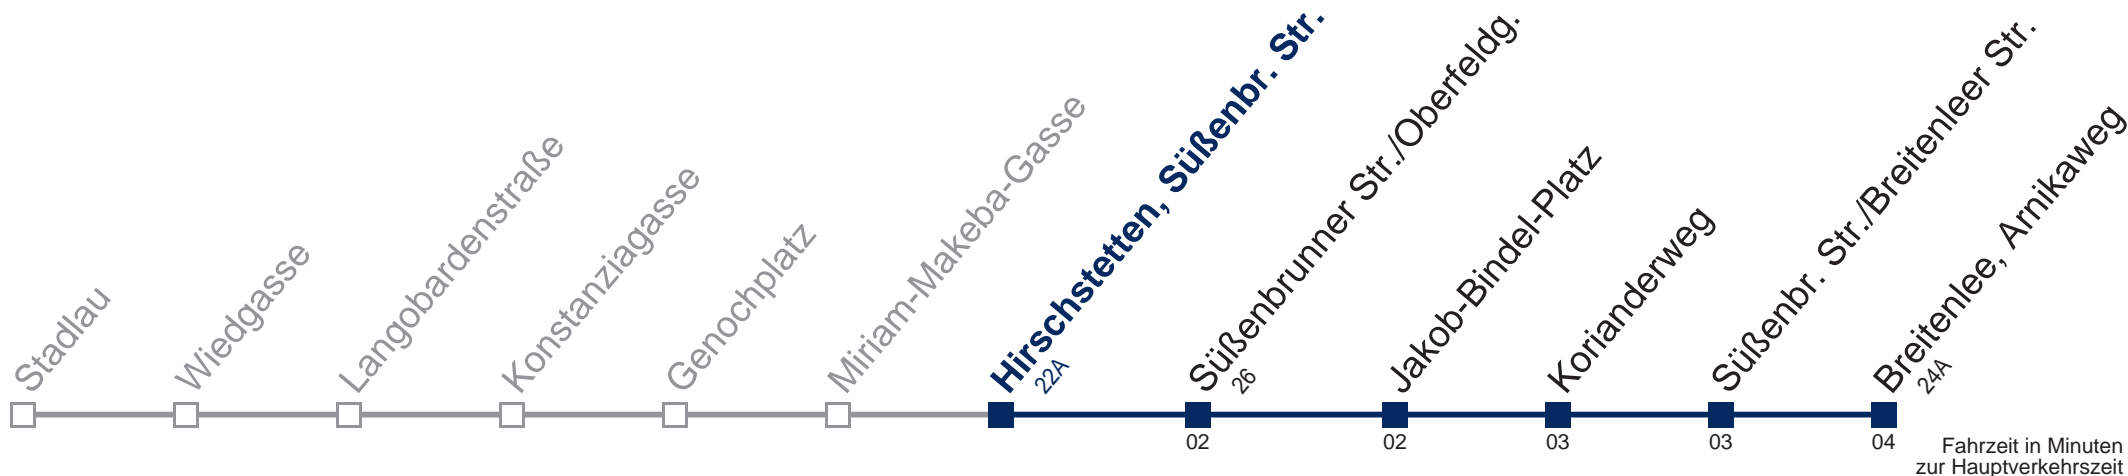

86A Breitenlee, Arnikaweg

Montag bis Freitag

20 16 46
21 16 46
22 16 46
23 16 46
0 16

Samstag

20 16 46
21 16 46
22 16 46
23 16 46
0 16

Sonn- und Feiertags

20 16 46
21 16 46
22 16 46
23 16 46
0 16

Kaufen Sie Ihre Tickets bequem mit der WienMobil-App.
Buy your tickets easily via our WienMobil app.