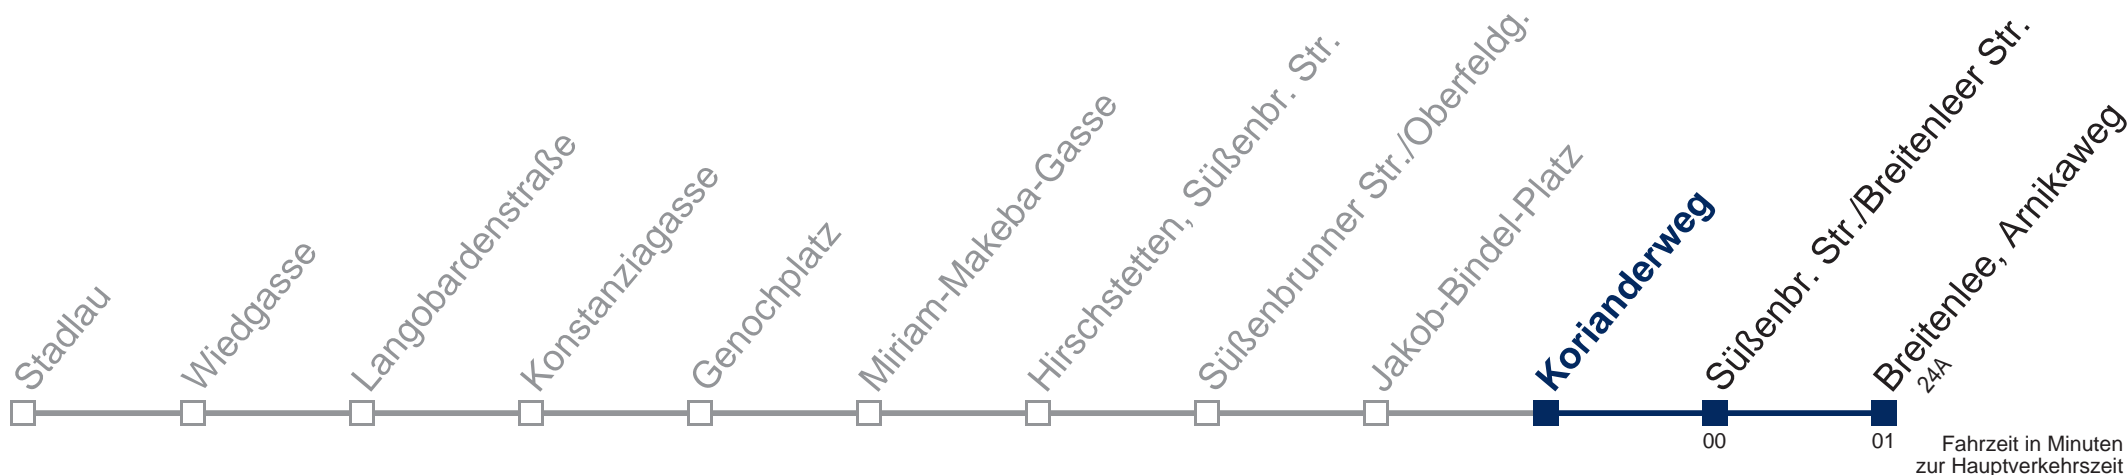

86A Breitenlee, Arnikaweg

Montag bis Freitag

20 19 49
21 19 49
22 19 49
23 19 49
0 19

Samstag

20 19 49
21 19 49
22 19 49
23 19 49
0 19

Sonn- und Feiertags

20 19 49
21 19 49
22 19 49
23 19 49
0 19

Kaufen Sie Ihre Tickets bequem mit der WienMobil-App.
Buy your tickets easily via our WienMobil app.