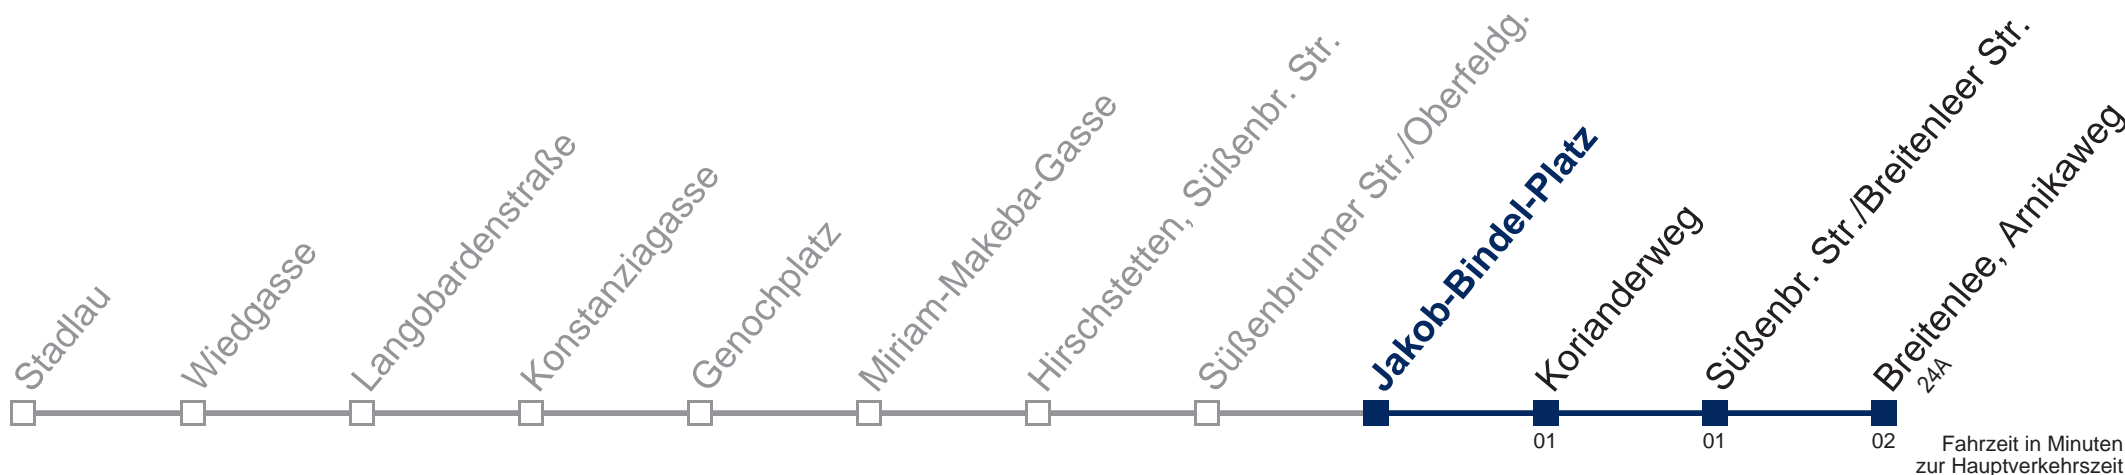

86A Breitenlee, Arnikaweg

Montag bis Freitag

20 18 48
21 18 48
22 18 48
23 18 48
0 18

Samstag

20 18 48
21 18 48
22 18 48
23 18 48
0 18

Sonn- und Feiertags

20 18 48
21 18 48
22 18 48
23 18 48
0 18

Kaufen Sie Ihre Tickets bequem mit der WienMobil-App.
Buy your tickets easily via our WienMobil app.