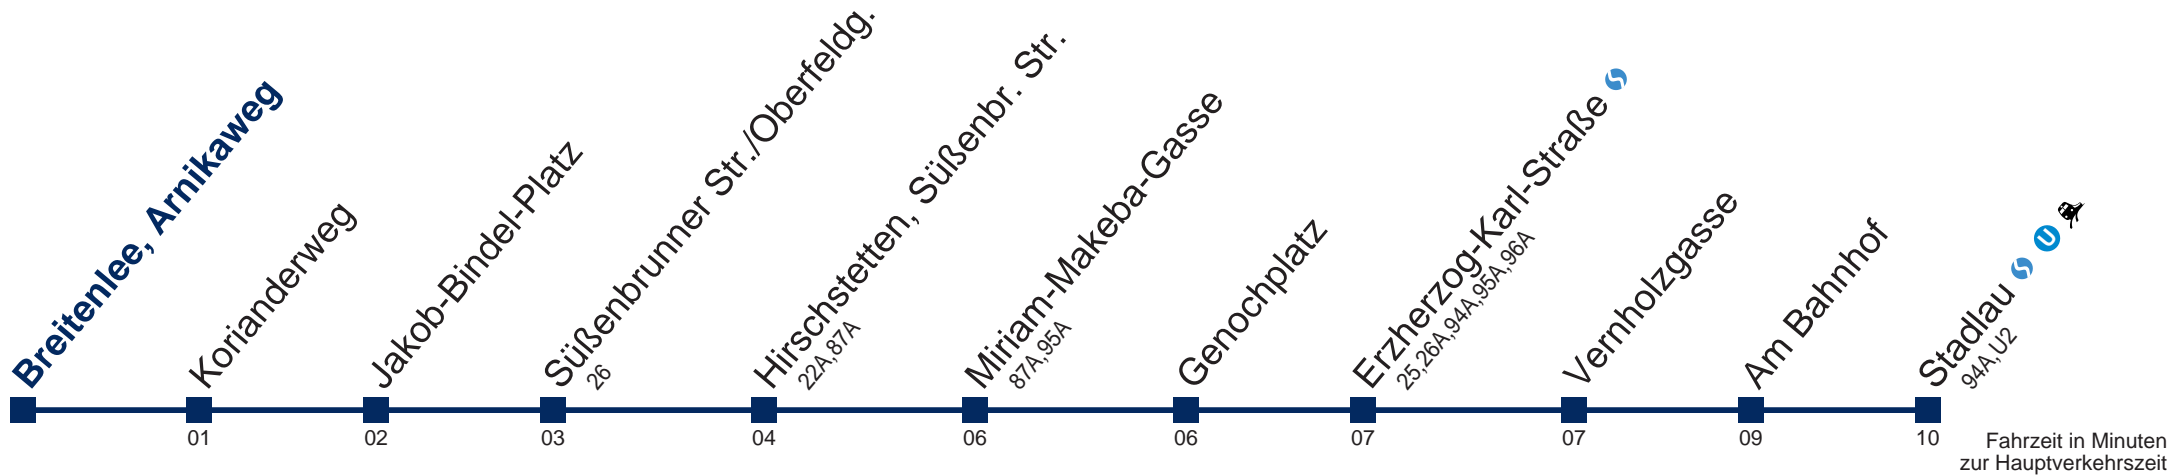

86A Stadlau

Montag bis Freitag

20	29 59
21	29 59
22	29 59
23	29 59

Samstag

20	29 59
21	29 59
22	29 59
23	29 59

Sonn- und Feiertags

20	29 59
21	29 59
22	29 59
23	29 59

WienMobil

Kaufen Sie Ihre Tickets bequem mit der WienMobil-App.
Buy your tickets easily via our WienMobil app.