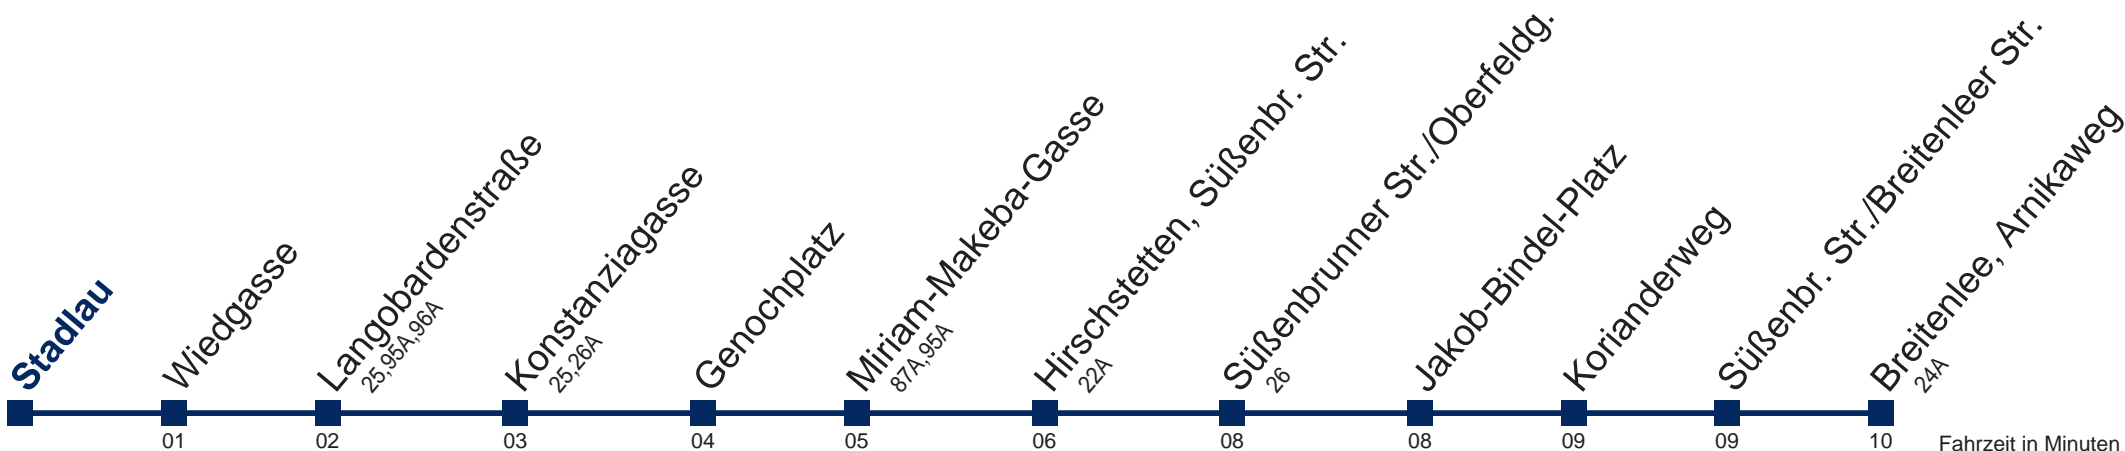

# 86A Breitenlee, Arnikaweg

Fahrzeit in Minuten zur Hauptverkehrszeit