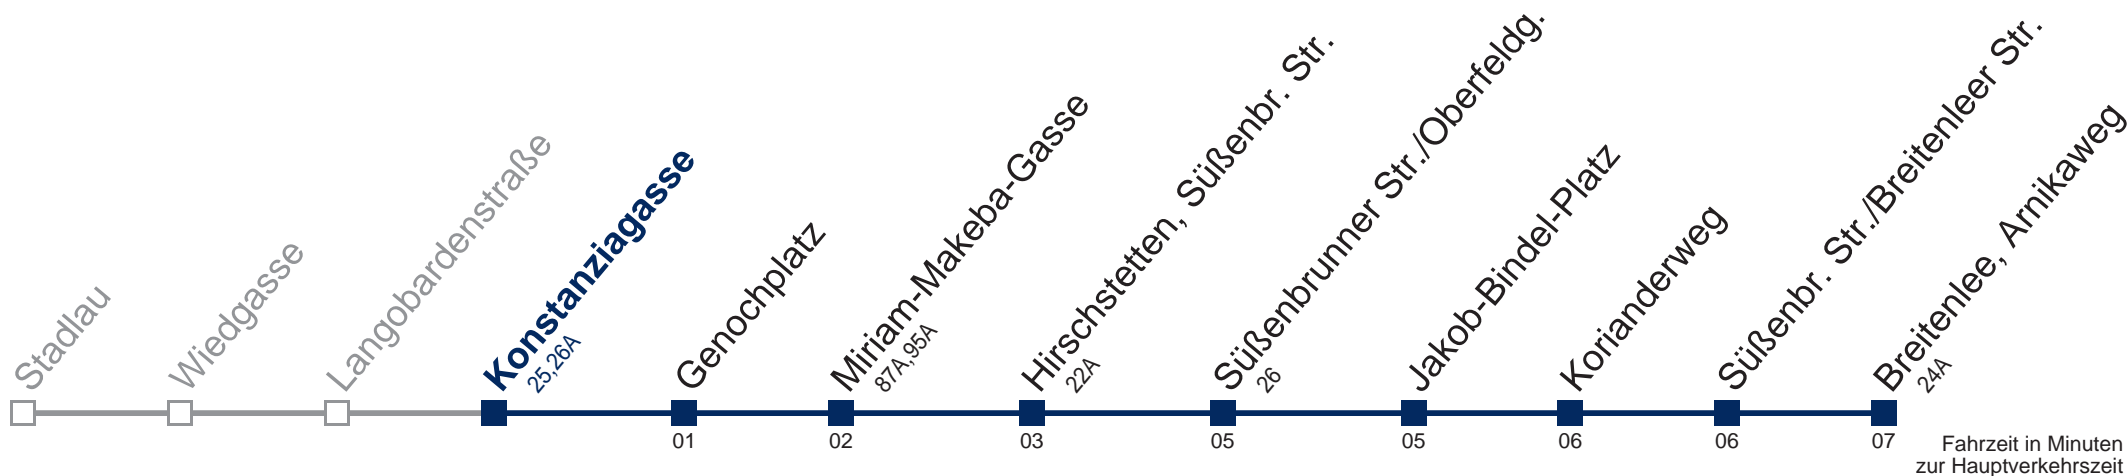

86A Breitenlee, Arnikaweg

Montag bis Freitag

20 13 43
21 13 43
22 13 43
23 13 43
0 13

Samstag

20 13 43
21 13 43
22 13 43
23 13 43
0 13

Sonn- und Feiertags

20 13 43
21 13 43
22 13 43
23 13 43
0 13

Kaufen Sie Ihre Tickets bequem mit der WienMobil-App.
Buy your tickets easily via our WienMobil app.