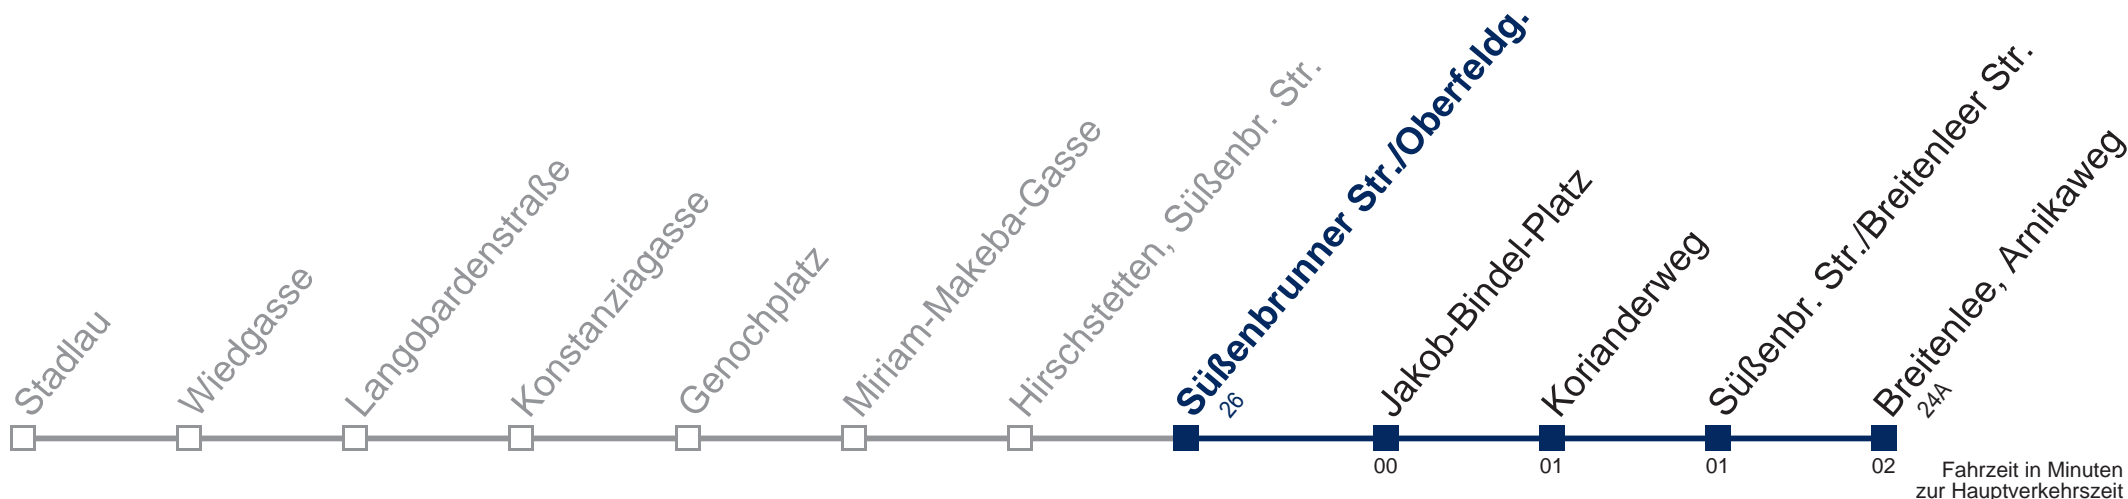

86A Breitenlee, Arnikaweg

Montag bis Freitag

20 18 48
21 18 48
22 18 48
23 18 48
0 18

Samstag

20 18 48
21 18 48
22 18 48
23 18 48
0 18

Sonn- und Feiertags

20 18 48
21 18 48
22 18 48
23 18 48
0 18

WienMobil

Kaufen Sie Ihre Tickets bequem mit der WienMobil-App.
Buy your tickets easily via our WienMobil app.