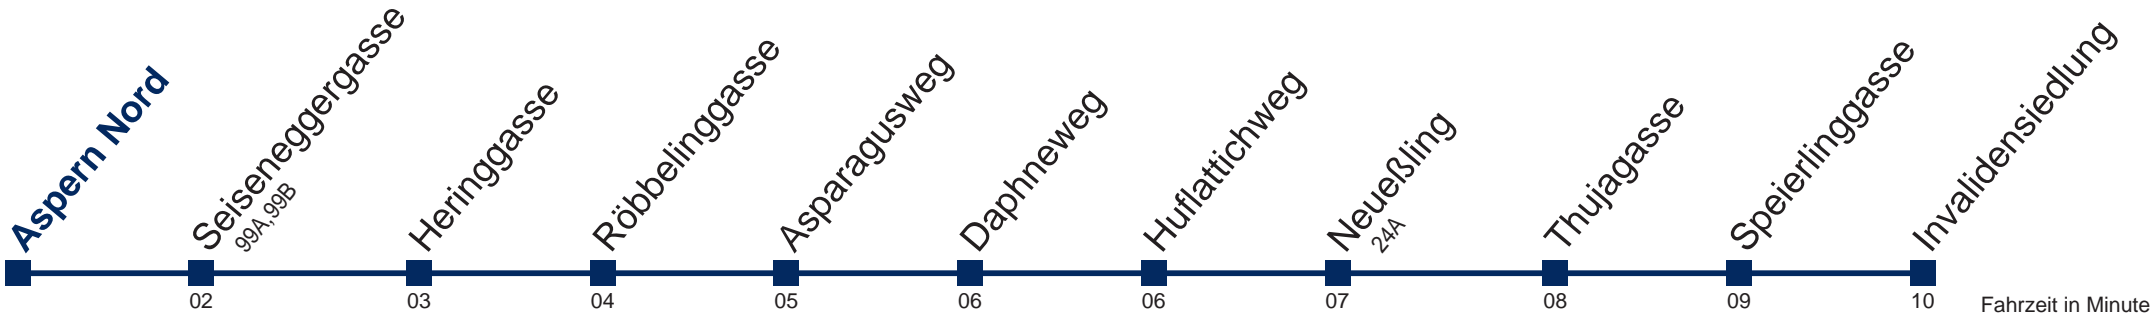

89A Invalidensiedlung

Fahrzeit in Minuten zur Hauptverkehrszeit

Montag bis Freitag

20	21 51
21	21 51
22	21 51
23	21 51
0	21
1	02

Samstag

20	21 51
21	21 51
22	21 51
23	21 51
0	21
1	02

Sonn- und Feiertags

20	21 51
21	21 51
22	21 51
23	21 51
0	21
1	02