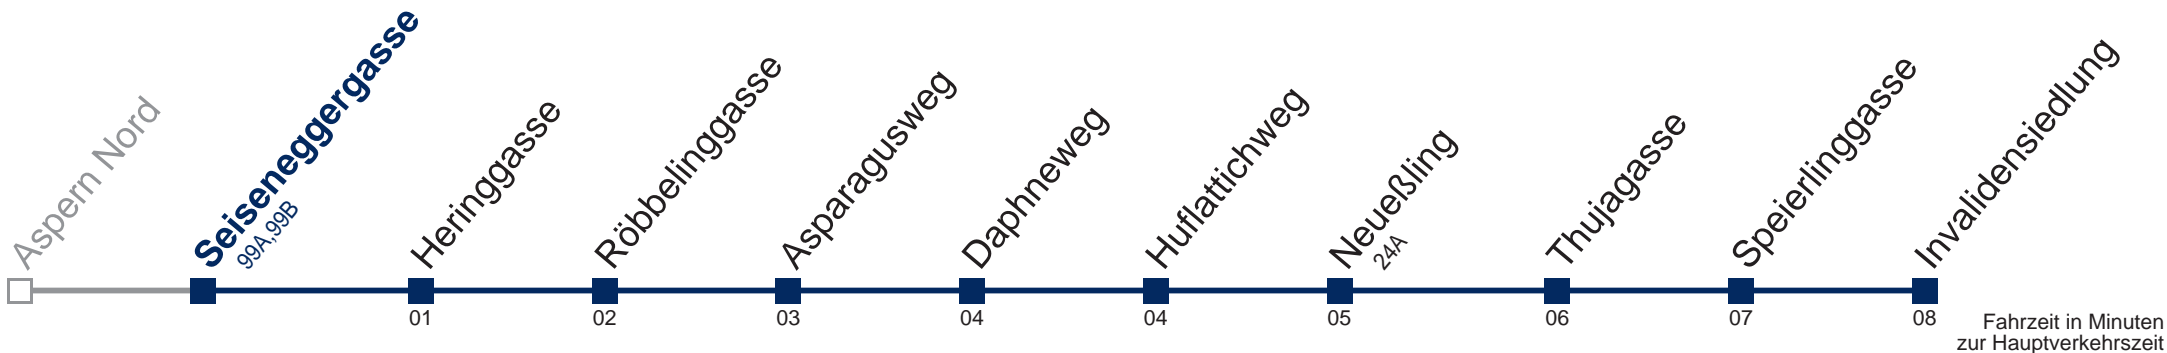

89A Invalidensiedlung

Montag bis Freitag

20 23 53
21 23 53
22 23 53
23 23 53
0 23
1 04

Samstag

20 23 53
21 23 53
22 23 53
23 23 53
0 23
1 04

Sonn- und Feiertags

20 23 53
21 23 53
22 23 53
23 23 53
0 23
1 04

WienMobil

Kaufen Sie Ihre Tickets bequem mit der WienMobil-App.
Buy your tickets easily via our WienMobil app.