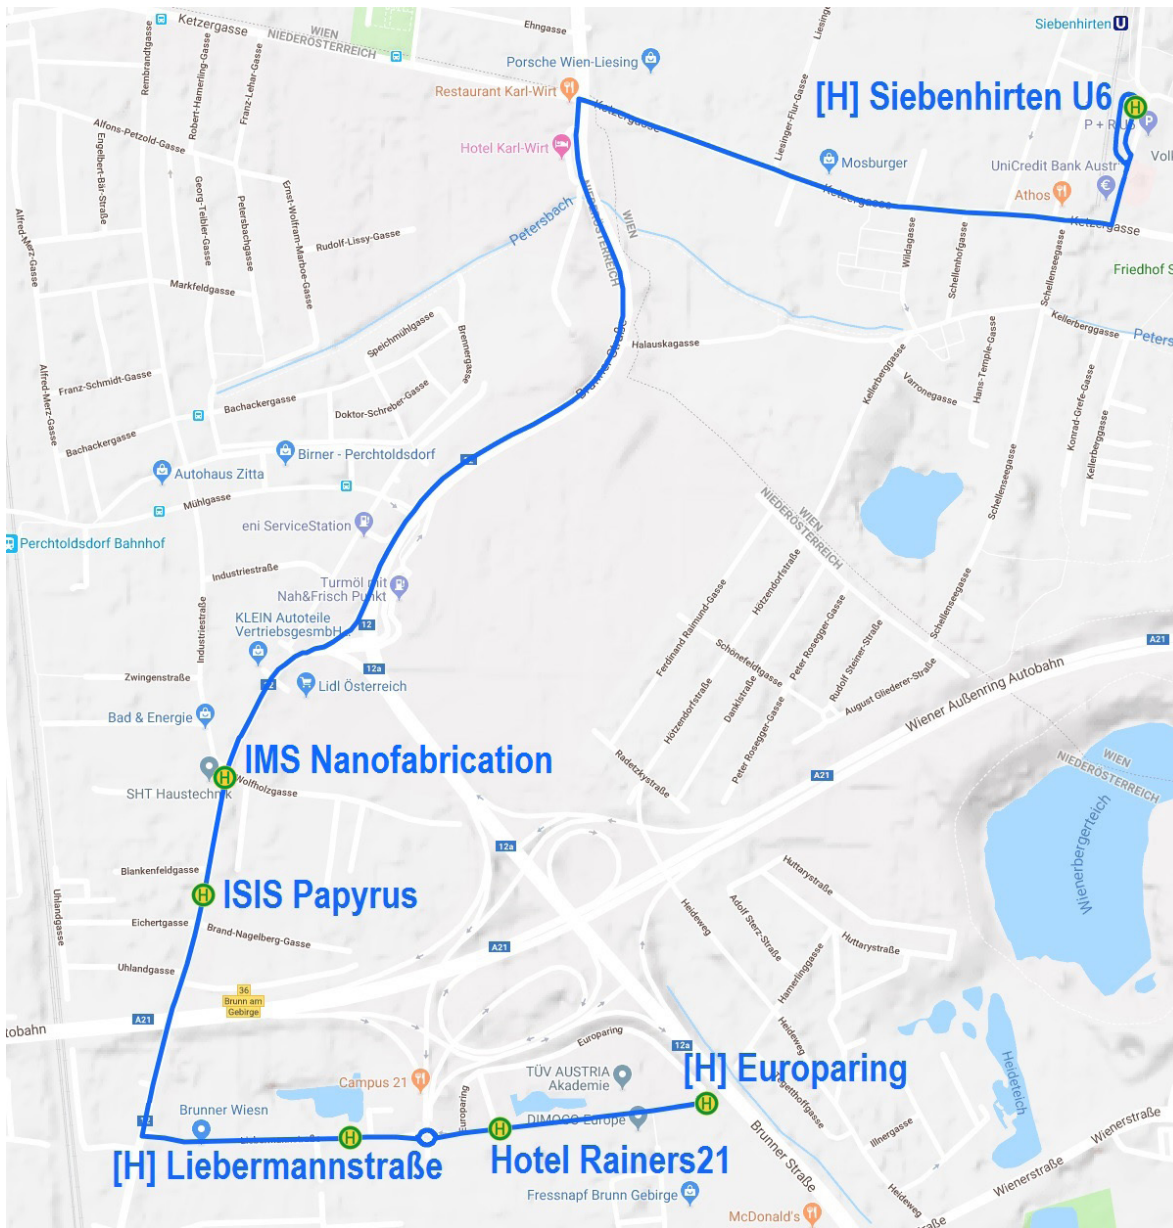

# Fahrplan Shuttlebus

## Montag bis Donnerstag

| Siebenhirten | campus21 |
|--------------|----------|
| 7.00 Uhr     | 7.15 Uhr |
| 7.30 Uhr     | 7.45 Uhr |
| 8.00 Uhr     | 8.15 Uhr |
| 8.30 Uhr     | 8.45 Uhr |
| 9.00 Uhr     | 9.15 Uhr |
| 9.30 Uhr     |          |

Pause

| campus21  | Siebenhirten |
|-----------|--------------|
| 16.00 Uhr | 16.15 Uhr    |
| 16.30 Uhr | 16.45 Uhr    |
| 17.00 Uhr | 17.15 Uhr    |
| 17.30 Uhr | 17.45 Uhr    |
| 18.00 Uhr | 18.15 Uhr    |
| 18.30 Uhr |              |