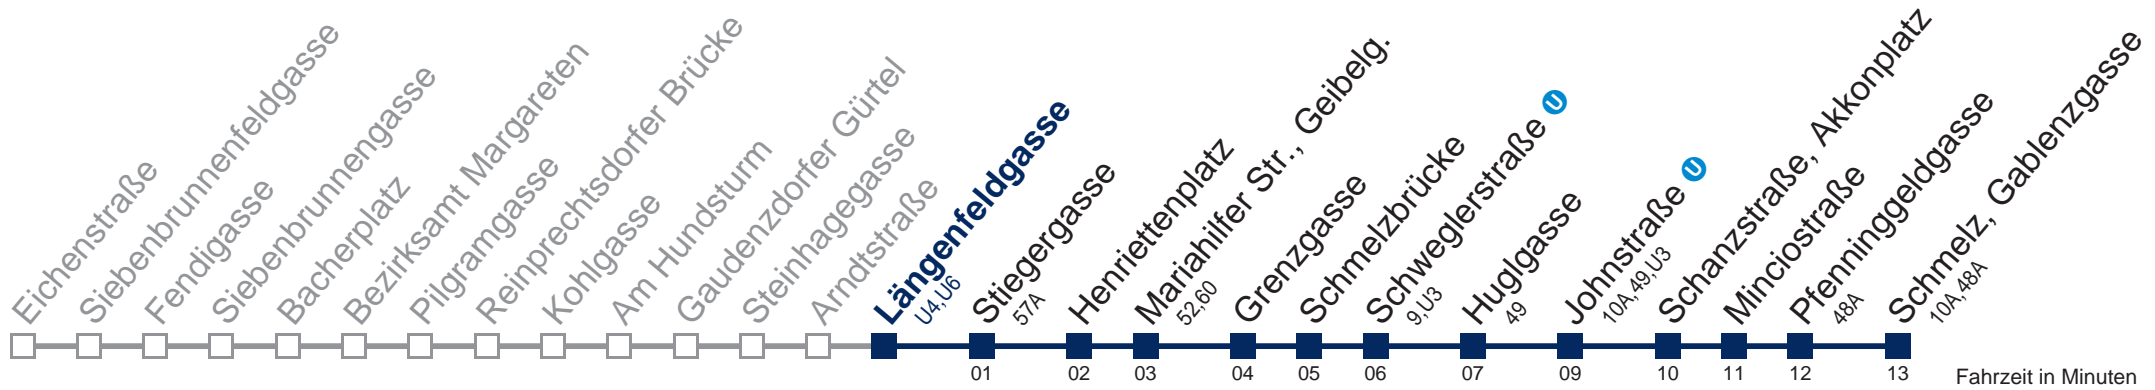

12A Schmelz, Gablenzgasse

Fahrzeit in Minuten zur Hauptverkehrszeit

Montag-Freitag (Schule)

5	20 43 57
6	14 29 40 50 59
7	09 19 28 36 43 53
8	03 15 25 35 45 55
9	05 15 25 35 45 55
10	05 15 25 35 45 55
11	05 15 25 35 45 55
12	05 15 25 35 45 55
13	05 15 25 35 45 55
14	05 15 25 35 45 55
15	05 15 25 35 45 55
16	05 15 25 35 45 55
17	05 15 25 35 45 55
18	04 14 24 34 44 54
19	04 14 24 36 48
20	01 16 31 46
21	01 16 31 46
22	01 16 31 53
23	16 39

Montag-Freitag (Ferien)

5	20 43 57
6	14 29 41 53
7	06 19 31 43 53
8	03 15 25 35 45 55
9	05 15 25 35 45 55
10	05 15 25 35 45 55
11	05 15 25 35 45 55
12	05 15 25 35 45 55
13	05 15 25 35 45 55
14	05 15 25 35 45 55
15	05 15 25 35 45 55
16	05 15 25 35 45 55
17	05 15 25 35 45 55
18	04 14 24 34 44 54
19	04 14 24 36 48
20	01 16 31 46
21	01 16 31 46
22	01 16 31 53
23	16 39

Samstag

5	20 47
6	07 27 44 56
7	14 30 45
8	00 15 30 45
9	00 15 30 45
10	00 15 27 37 47 57
11	07 17 27 37 47 57
12	07 17 27 37 47 57
13	07 17 27 37 47 57
14	07 17 27 37 47 57
15	07 17 27 37 47 57
16	07 17 27 37 47 57
17	07 17 27 37 47 57
18	07 17 30 45
19	00 14 31 46
20	01 16 31 46
21	01 16 31 46
22	01 16 31 53
23	16 39

Sonn- und Feiertag

5	20 47
6	07 27 47
7	07 27 46
8	01 16 31 46
9	01 16 31 46
10	01 16 31 46
11	01 16 31 46
12	01 16 31 46
13	01 16 31 46
14	01 16 31 46
15	01 16 31 46
16	01 16 31 46
17	01 16 31 46
18	01 16 31 46
19	01 16 31 46
20	01 16 31 46
21	01 16 31 46
22	01 16 31 53
23	16 39

Kaufen Sie Ihre Tickets bequem mit der WienMobil-App.
Buy your tickets easily via our WienMobil app.

Auskunft Servicetelefon 01/7909 100
Änderungen vorbehalten