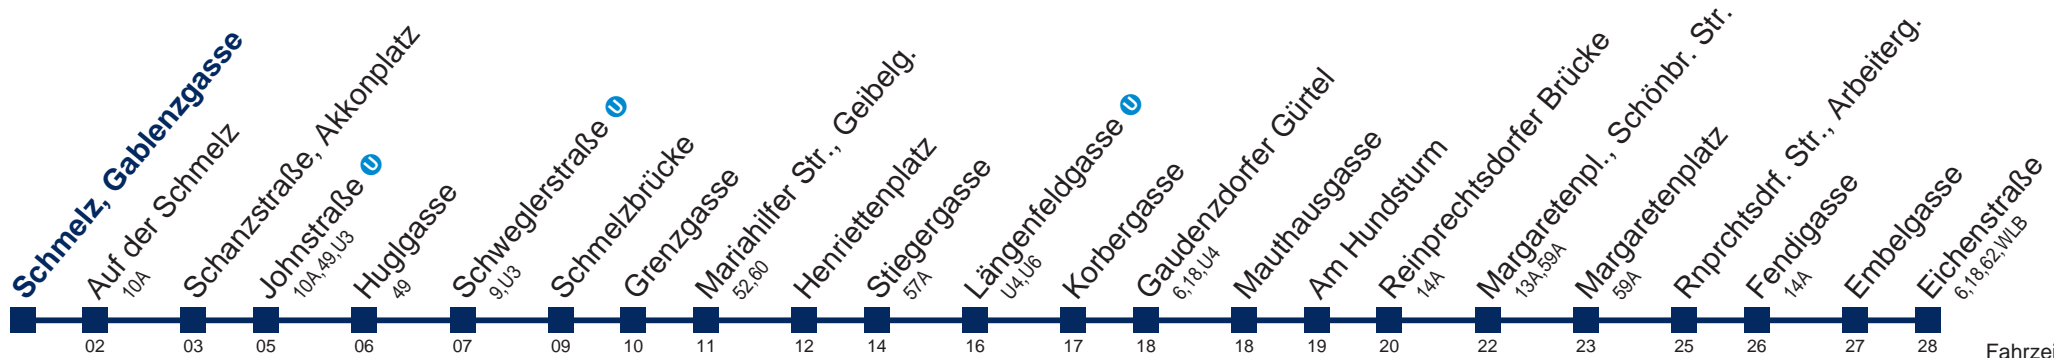

# 12A Eichenstraße

Fahrzeit in Minuten zur Hauptverkehrszeit