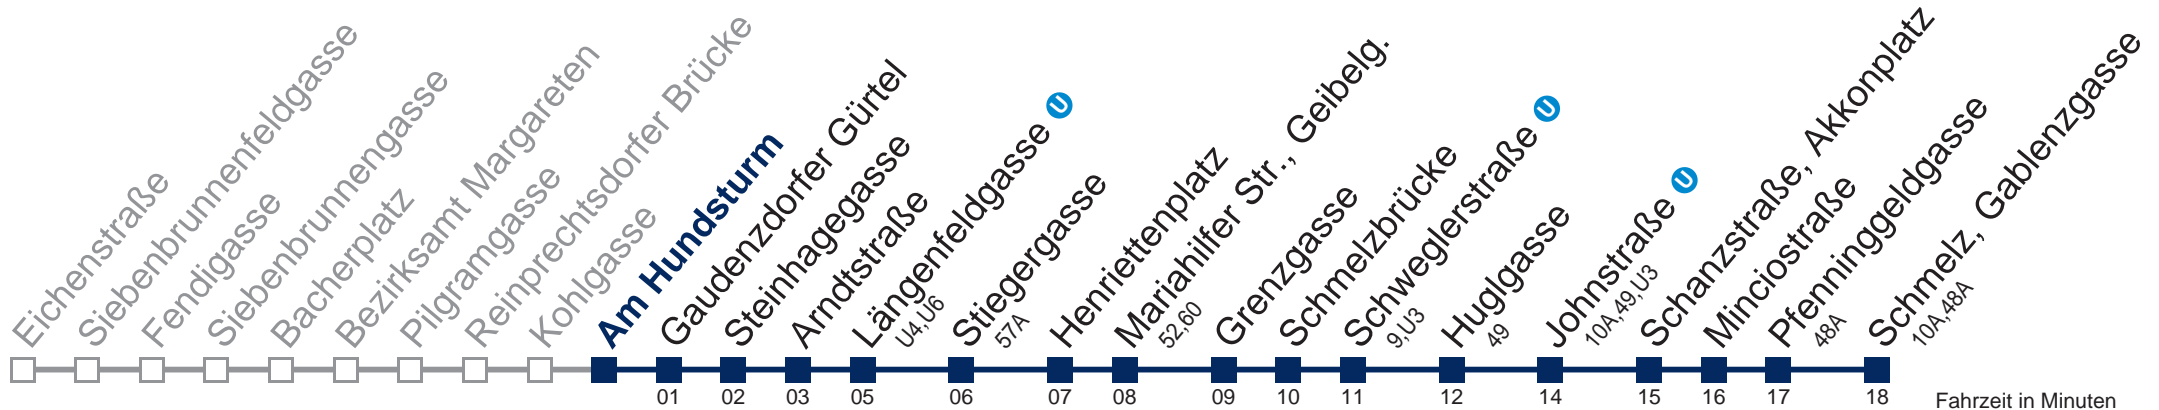

12A Schmelz, Gablenzgasse

Fahrzeit in Minuten
zur Hauptverkehrszeit

Montag-Freitag (Schule)

5	38 52
6	08 23 34 44 53
7	03 13 21 30 36 46 56
8	07 17 27 37 47 57
9	07 17 27 37 47 57
10	07 17 27 37 47 57
11	07 17 27 37 47 57
12	07 17 27 37 47 57
13	07 17 27 37 47 57
14	07 17 27 37 47 57
15	07 17 27 37 47 57
16	07 17 27 37 47 57
17	07 17 27 37 47 57
18	07 17 27 37 47 57
19	07 18 30 42 56
20	11 26

Montag-Freitag (Ferien)

5	38 52
6	08 23 35 47
7	00 12 24 36 46 56
8	07 17 27 37 47 57
9	07 17 27 37 47 57
10	07 17 27 37 47 57
11	07 17 27 37 47 57
12	07 17 27 37 47 57
13	07 17 27 37 47 57
14	07 17 27 37 47 57
15	07 17 27 37 47 57
16	07 17 27 37 47 57
17	07 17 27 37 47 57
18	07 17 27 37 47 57
19	07 18 30 42 56
20	11 26

Samstag

5	
6	51
7	07 23 38 53
8	08 23 38 53
9	08 23 38 53
10	08 20 30 40 50
11	00 10 20 30 40 50
12	00 10 20 30 40 50
13	00 10 20 30 40 50
14	00 10 20 30 40 50
15	00 10 20 30 40 50
16	00 10 20 30 40 50
17	00 10 20 30 40 50
18	00 10 23 38 53
19	08
20	

Sonn- und Feiertag

Betrieb ab Längenfeldgasse U

kein Betrieb

Kaufen Sie Ihre Tickets bequem mit der WienMobil-App.
Buy your tickets easily via our WienMobil app.