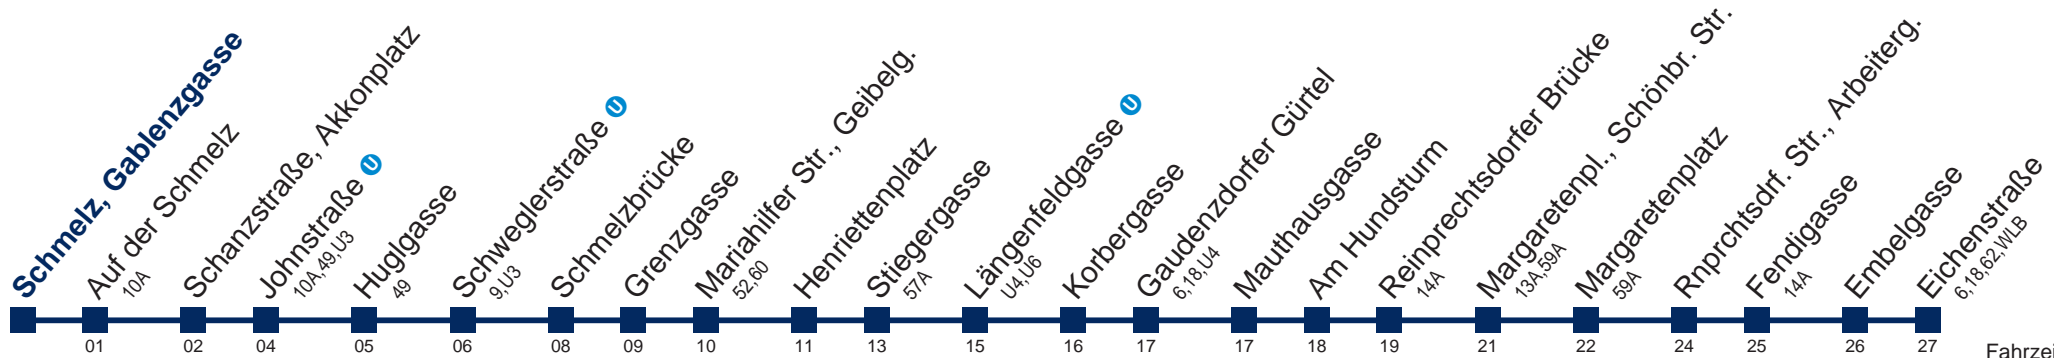

# 12A Eichenstraße

Fahrzeit in Minuten zur Hauptverkehrszeit