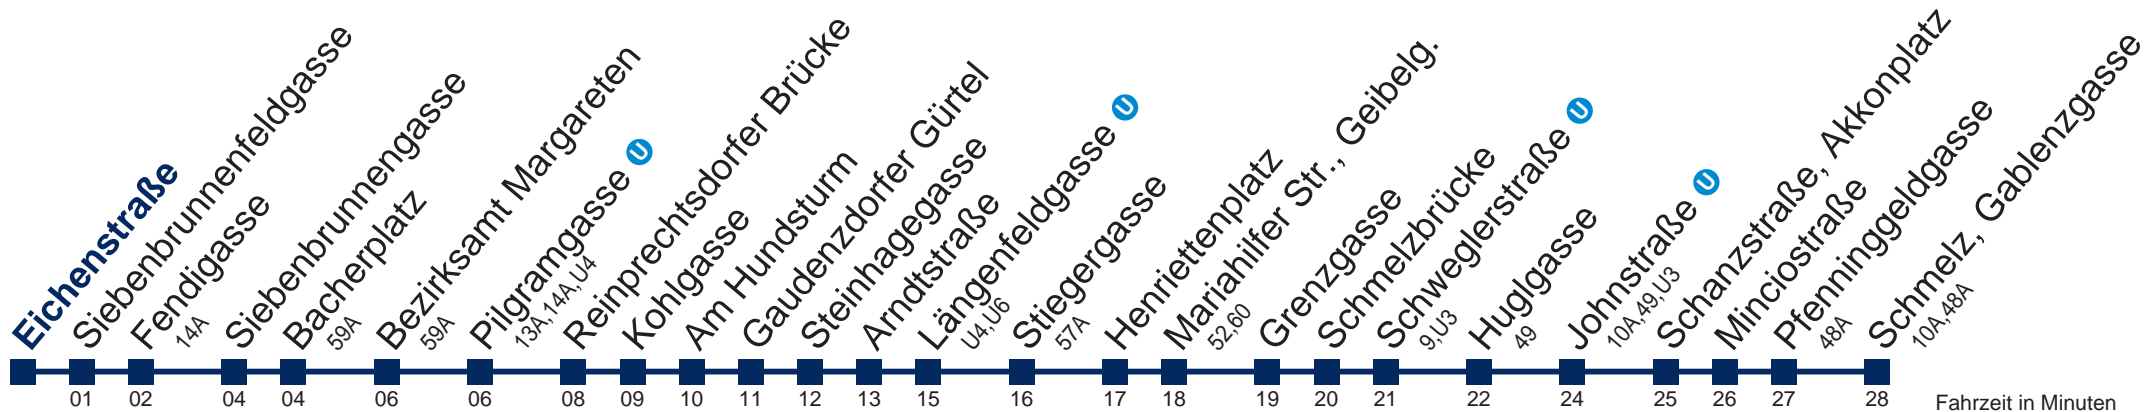

# 12A Schmelz, Gablenzgasse

Fahrzeit in Minuten zur Hauptverkehrszeit