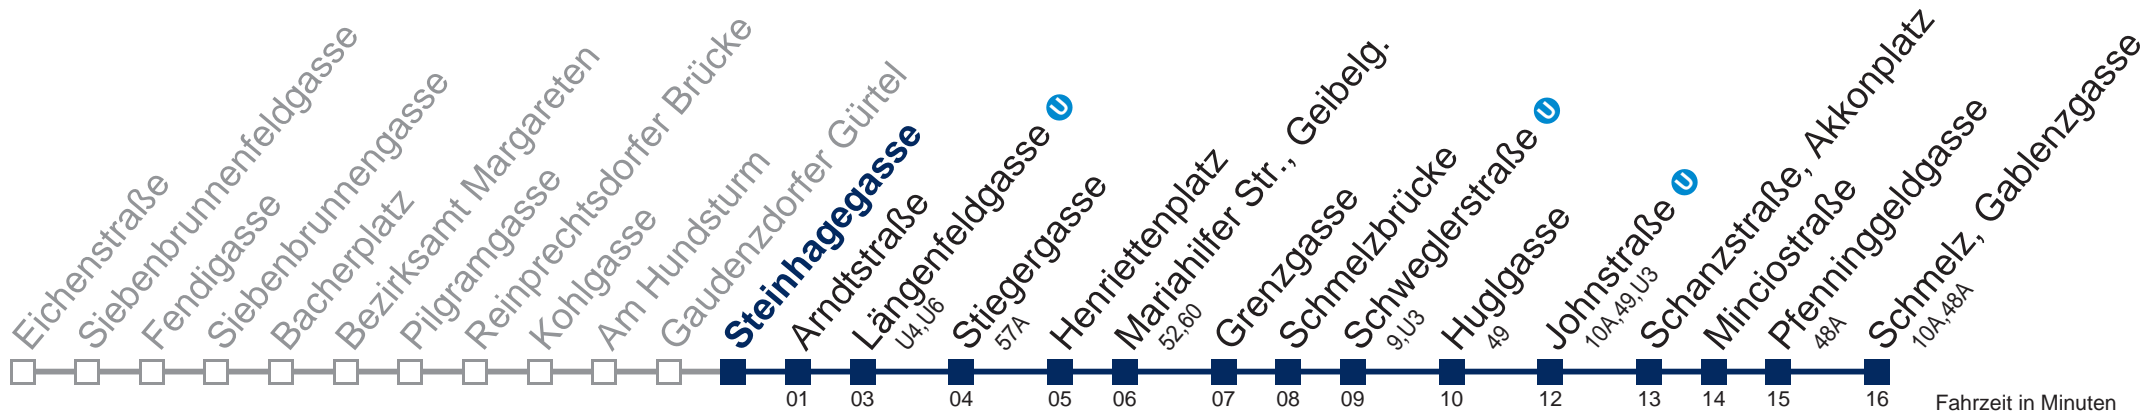

12A Schmelz, Gablenzgasse

Fahrzeit in Minuten zur Hauptverkehrszeit

Montag-Freitag (Schule)

Montag-Freitag (Ferien)

Samstag

Sonn- und Feiertag

Betrieb ab Längenfeldgasse U

5	40 54
6	10 25 36 46 55
7	05 15 23 32 38 48 58
8	10 20 30 40 50
9	00 10 20 30 40 50
10	00 10 20 30 40 50
11	00 10 20 30 40 50
12	00 10 20 30 40 50
13	00 10 20 30 40 50
14	00 10 20 30 40 50
15	00 10 20 30 40 50
16	00 10 20 30 40 50
17	00 10 20 30 40 50
18	00 09 19 29 39 49 59
19	09 20 32 44 58
20	13 28

5	40 54
6	10 25 37 49
7	02 14 26 38 48 58
8	10 20 30 40 50
9	00 10 20 30 40 50
10	00 10 20 30 40 50
11	00 10 20 30 40 50
12	00 10 20 30 40 50
13	00 10 20 30 40 50
14	00 10 20 30 40 50
15	00 10 20 30 40 50
16	00 10 20 30 40 50
17	00 10 20 30 40 50
18	00 09 19 29 39 49 59
19	09 20 32 44 58
20	13 28

5	
6	53
7	10 26 41 56
8	11 26 41 56
9	10 25 40 55
10	10 22 32 42 52
11	02 12 22 32 42 52
12	02 12 22 32 42 52
13	02 12 22 32 42 52
14	02 12 22 32 42 52
15	02 12 22 32 42 52
16	02 12 22 32 42 52
17	02 12 22 32 42 52
18	02 12 25 40 55
19	10
20	

kein Betrieb

Kaufen Sie Ihre Tickets bequem mit der WienMobil-App.
Buy your tickets easily via our WienMobil app.