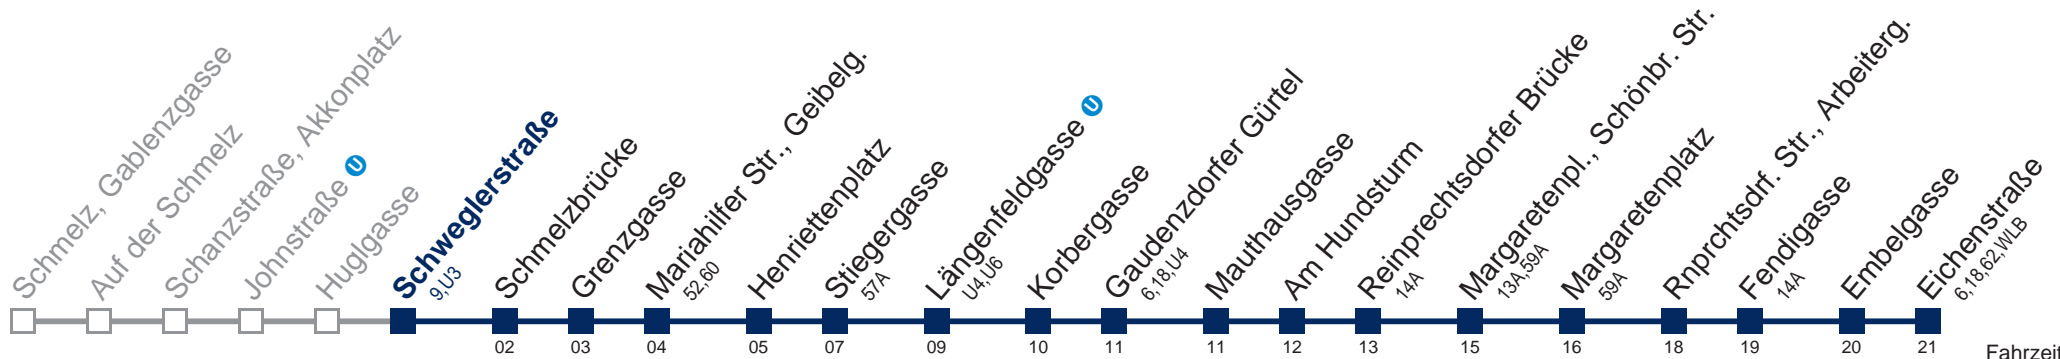

# 12A Eichenstraße

Fahrzeit in Minuten zur Hauptverkehrszeit