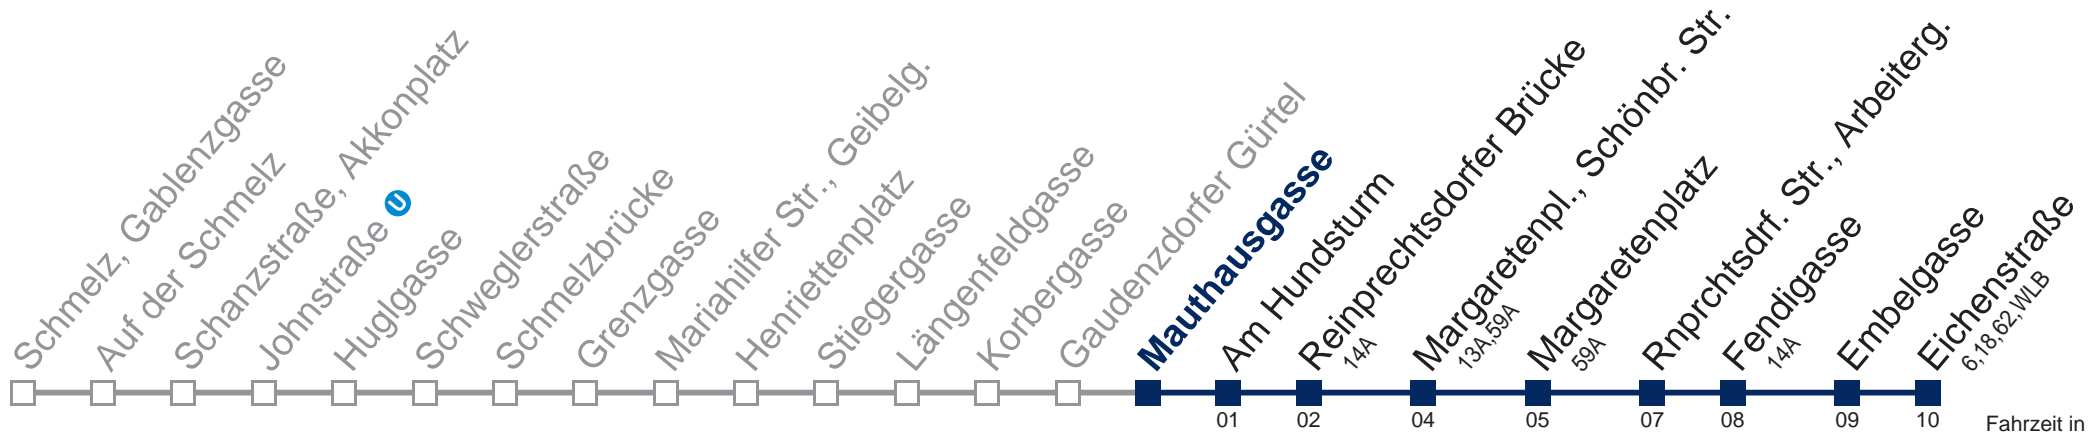

# 12A Eichenstraße

Fahrzeit in Minuten zur Hauptverkehrszeit