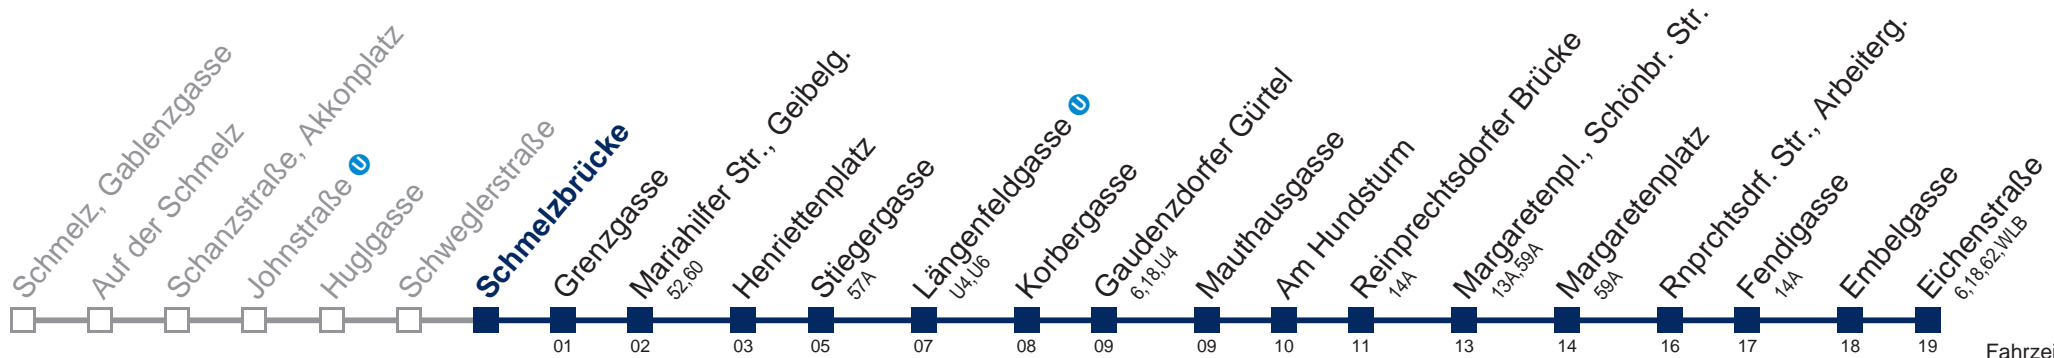

# 12A Eichenstraße

Fahrzeit in Minuten zur Hauptverkehrszeit