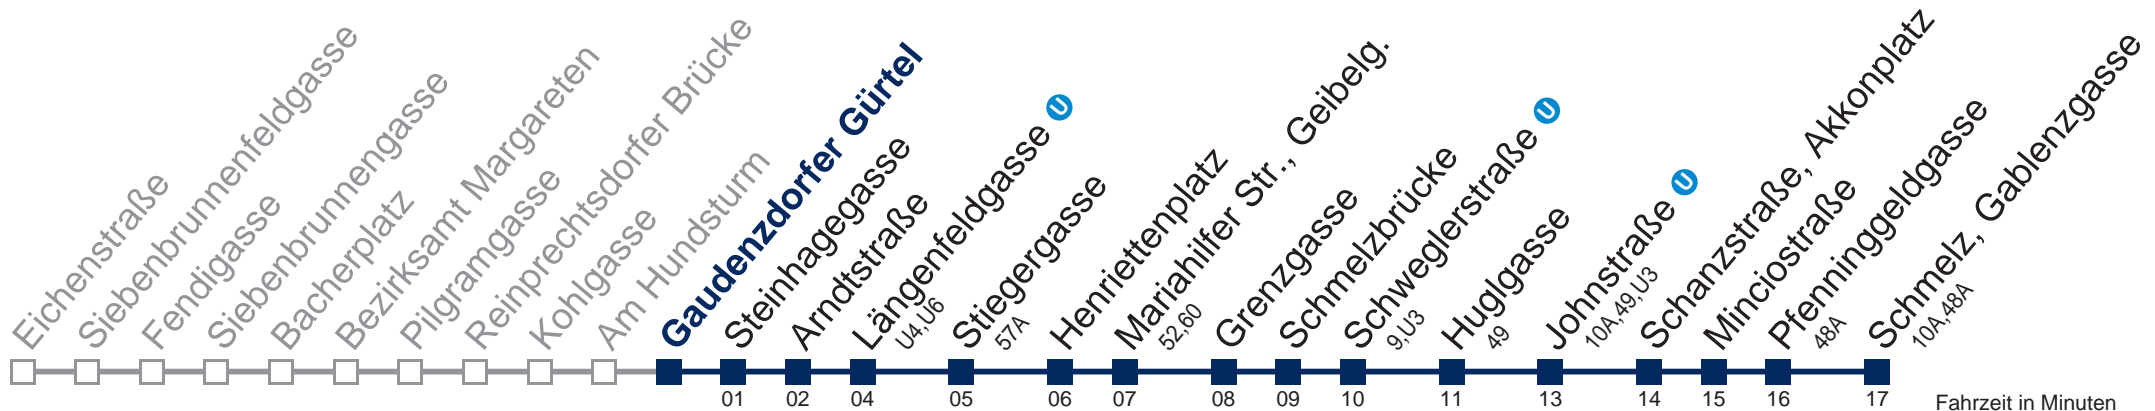

12A Schmelz, Gablenzgasse

Fahrzeit in Minuten zur Hauptverkehrszeit

Montag-Freitag (Schule)

5	39 53
6	09 24 35 45 54
7	04 14 22 31 37 47 57
8	09 19 29 39 49 59
9	09 19 29 39 49 59
10	09 19 29 39 49 59
11	09 19 29 39 49 59
12	09 19 29 39 49 59
13	09 19 29 39 49 59
14	09 19 29 39 49 59
15	09 19 29 39 49 59
16	09 19 29 39 49 59
17	09 19 29 39 49 59
18	08 18 28 38 48 58
19	08 19 31 43 57
20	12 27

Montag-Freitag (Ferien)

5	39 53
6	09 24 36 48
7	01 13 25 37 47 57
8	09 19 29 39 49 59
9	09 19 29 39 49 59
10	09 19 29 39 49 59
11	09 19 29 39 49 59
12	09 19 29 39 49 59
13	09 19 29 39 49 59
14	09 19 29 39 49 59
15	09 19 29 39 49 59
16	09 19 29 39 49 59
17	09 19 29 39 49 59
18	08 18 28 38 48 58
19	08 19 31 43 57
20	12 27

Samstag

5	
6	52
7	09 25 40 55
8	10 25 40 55
9	09 24 39 54
10	09 21 31 41 51
11	01 11 21 31 41 51
12	01 11 21 31 41 51
13	01 11 21 31 41 51
14	01 11 21 31 41 51
15	01 11 21 31 41 51
16	01 11 21 31 41 51
17	01 11 21 31 41 51
18	01 11 24 39 54
19	09
20	

Sonn- und Feiertag

Betrieb ab Längenfeldgasse U

kein Betrieb

Kaufen Sie Ihre Tickets bequem mit der WienMobil-App.
Buy your tickets easily via our WienMobil app.