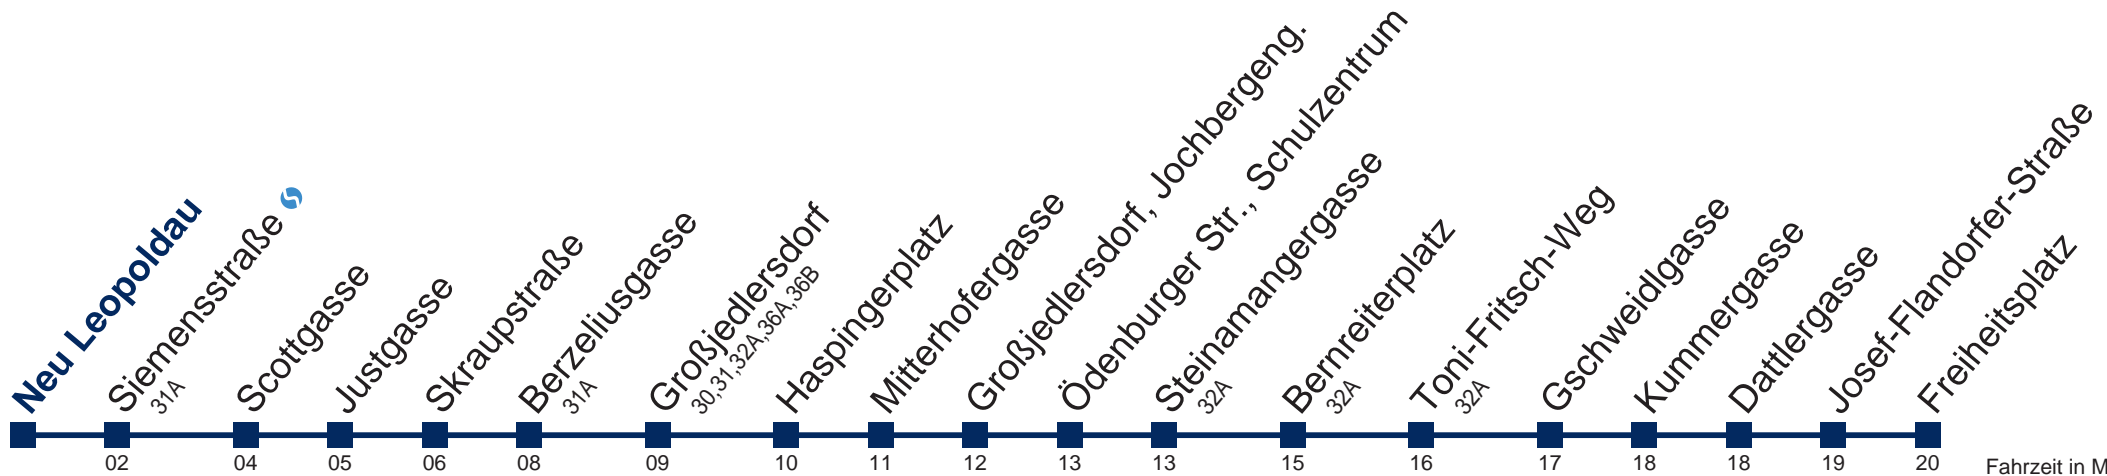

# 30A Freiheitsplatz

Fahrzeit in Minuten zur Hauptverkehrszeit