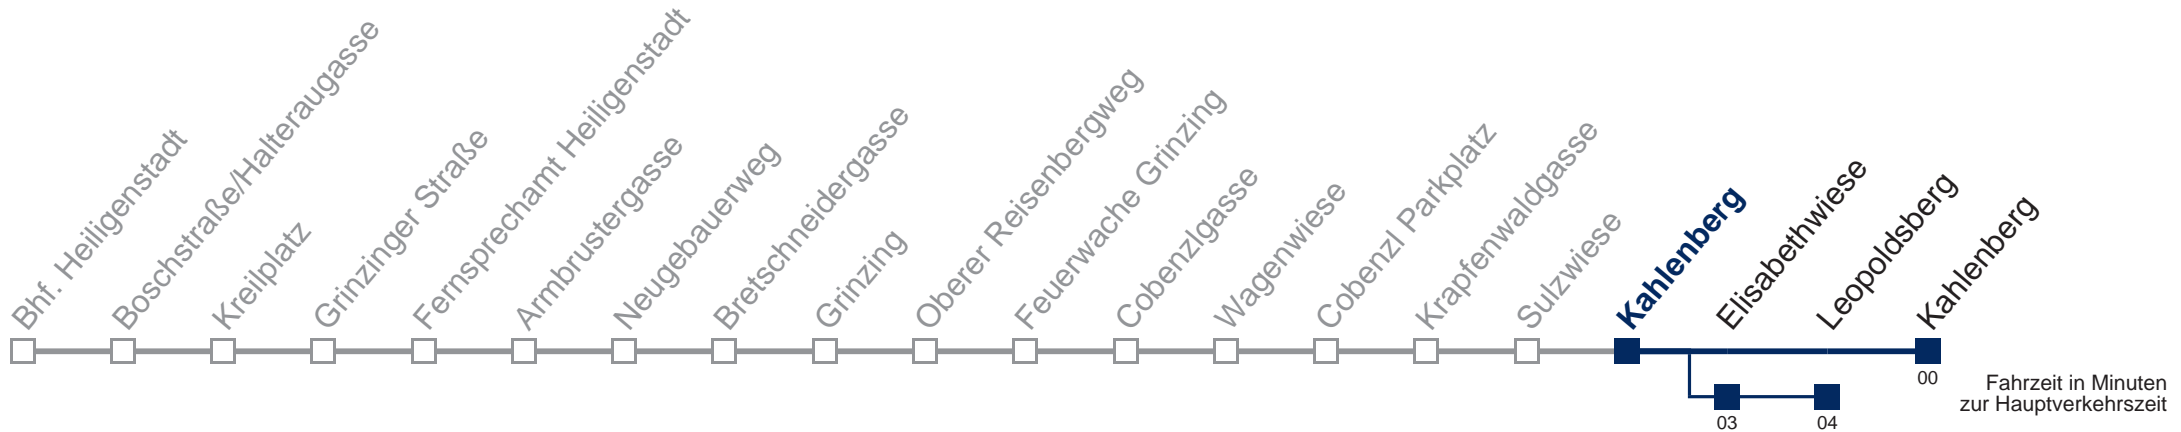

☐ über Elisabethwiese
bis Leopoldsberg

Kaufen Sie Ihre Tickets bequem mit der WienMobil-App.
Buy your tickets easily via our WienMobil app.

38A Kahlenberg

Fahrzeit in Minuten zur Hauptverkehrszeit

Montag-Freitag (Schule)