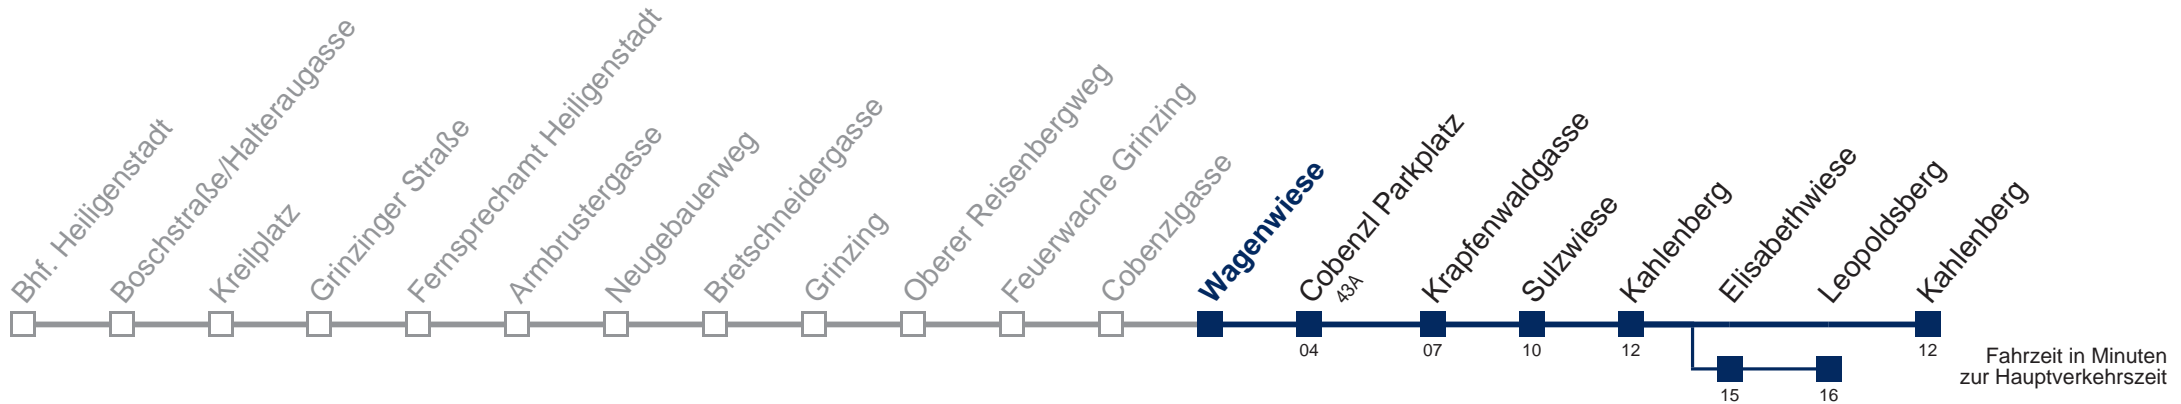

über Elisabethwiese bis Leopoldsberg
 bis Wagenwiese
 bis Cobenzl Parkplatz

Kaufen Sie Ihre Tickets bequem mit der WienMobil-App.
Buy your tickets easily via our WienMobil app.

38A Kahlenberg

Montag-Freitag (Schule)