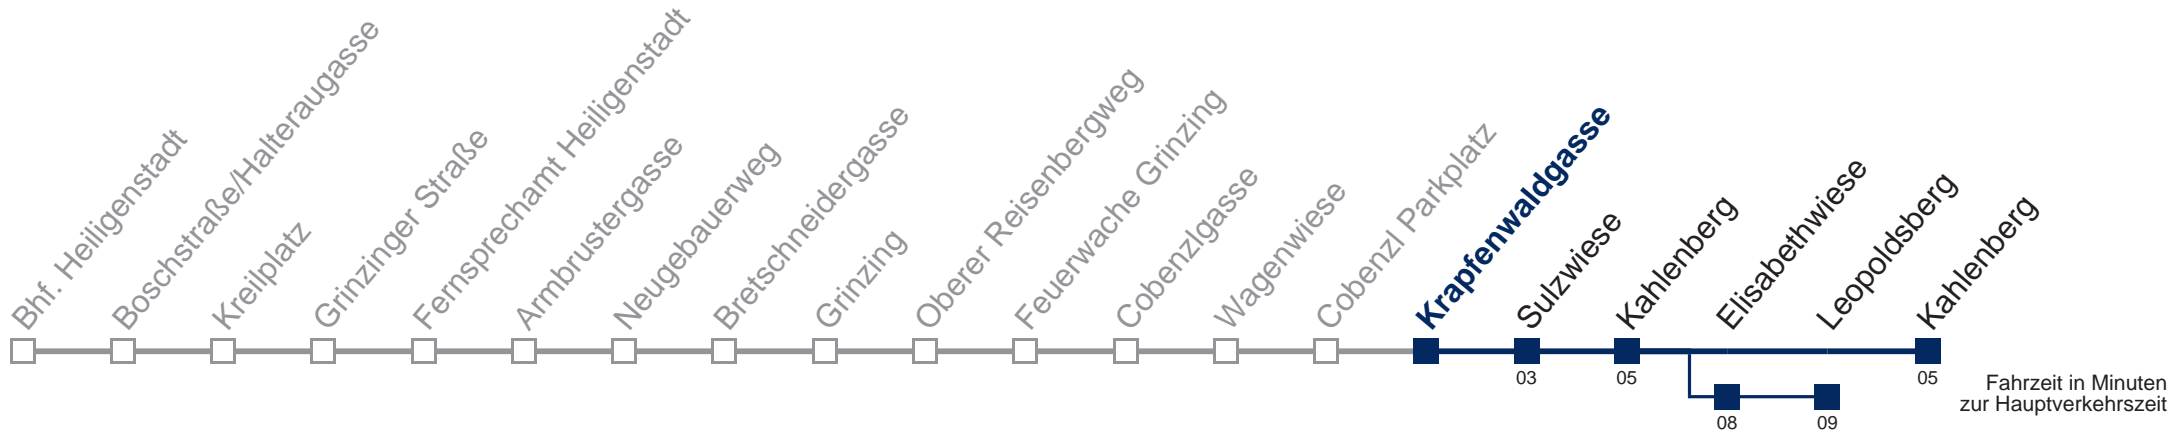

☐ über Elisabethwiese
bis Leopoldsberg

Kaufen Sie Ihre Tickets bequem mit der WienMobil-App.
Buy your tickets easily via our WienMobil app.

38A Kahlenberg

Montag-Freitag (Schule)

6	56
7	26 55
8	07 20 27 34 41 48 56
9	03 11 18 26 36 46 56
10	06 16 26 36 46 56
11	06 16 26 36 46 56
12	06 26 41 56
13	11 26 41 56
14	11 26 41 56
15	11 26 41 56
16	11 26 41 56
17	11 26 41 56
18	11 26 41 56
19	11 26 56
20	26 56
21	26 56