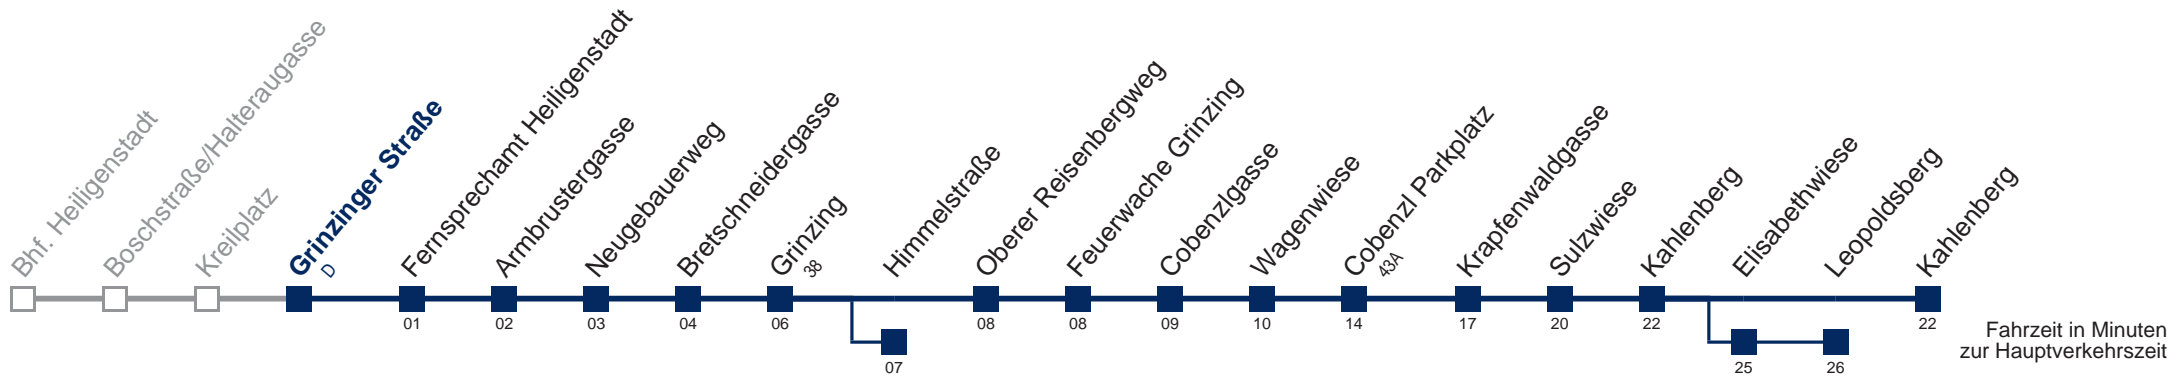

über Elisabethwiese bis Leopoldsdberg
 bis Himmelstraße
 bis Cobenzl Parkplatz
 bis Wagenwiese

Kaufen Sie Ihre Tickets bequem mit der WienMobil-App.
Buy your tickets easily via our WienMobil app.

38A Kahlenberg