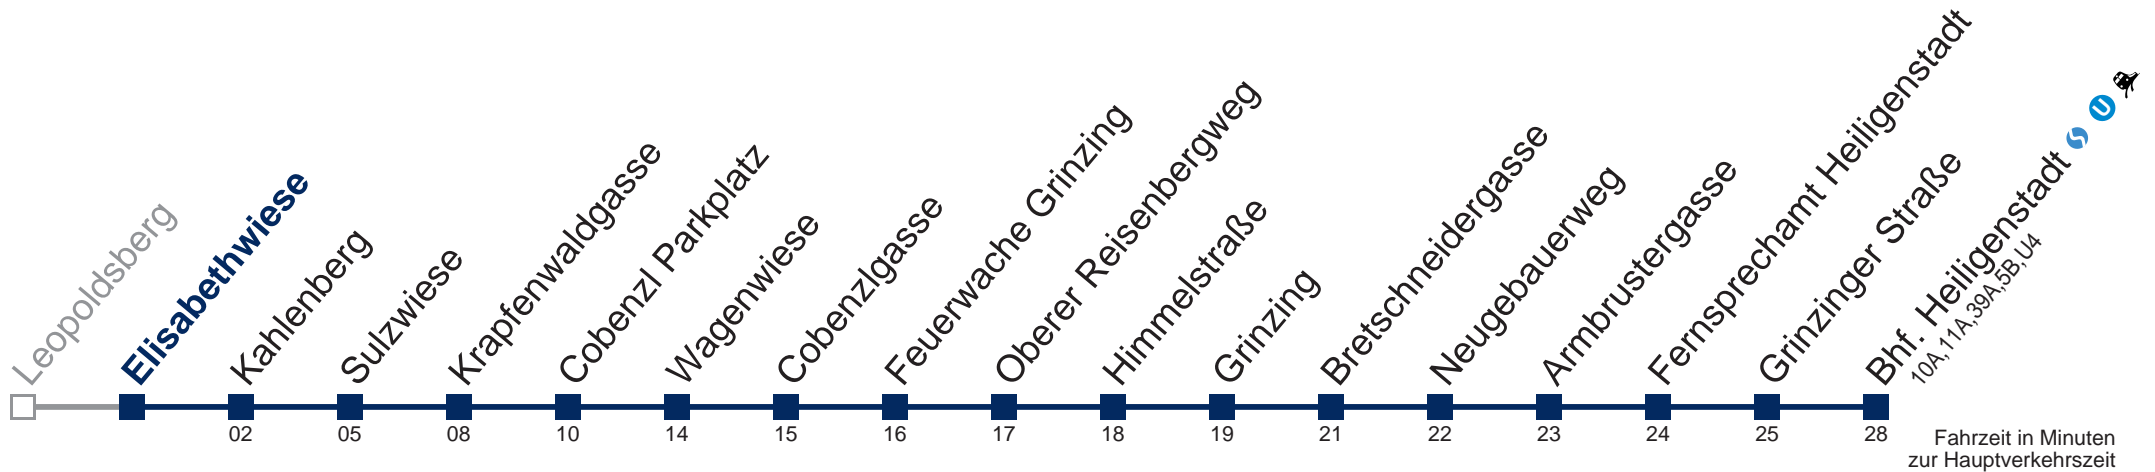

38A Bhf. Heiligenstadt

Montag-Freitag (Schule)

9	34
10	04 34
11	04 34 49
12	11 41
13	11 41
14	11 41
15	11 41
16	11 41
17	11 41
18	11 41

Montag-Freitag (Ferien)

9	34
10	04 34
11	04 34 49
12	11 41
13	11 41
14	11 41
15	11 41
16	11 41
17	11 41
18	11 41

Samstag

9	34
10	04 34
11	04 34
12	04 34
13	04 34
14	04 34
15	04 34
16	04 34
17	04 34
18	04 41

Sonn- und Feiertag

9	34
10	04 34
11	04 34
12	04 34
13	04 34
14	04 34
15	04 34
16	04 34
17	04 34
18	04 41

Kaufen Sie Ihre Tickets bequem mit der WienMobil-App.
Buy your tickets easily via our WienMobil app.