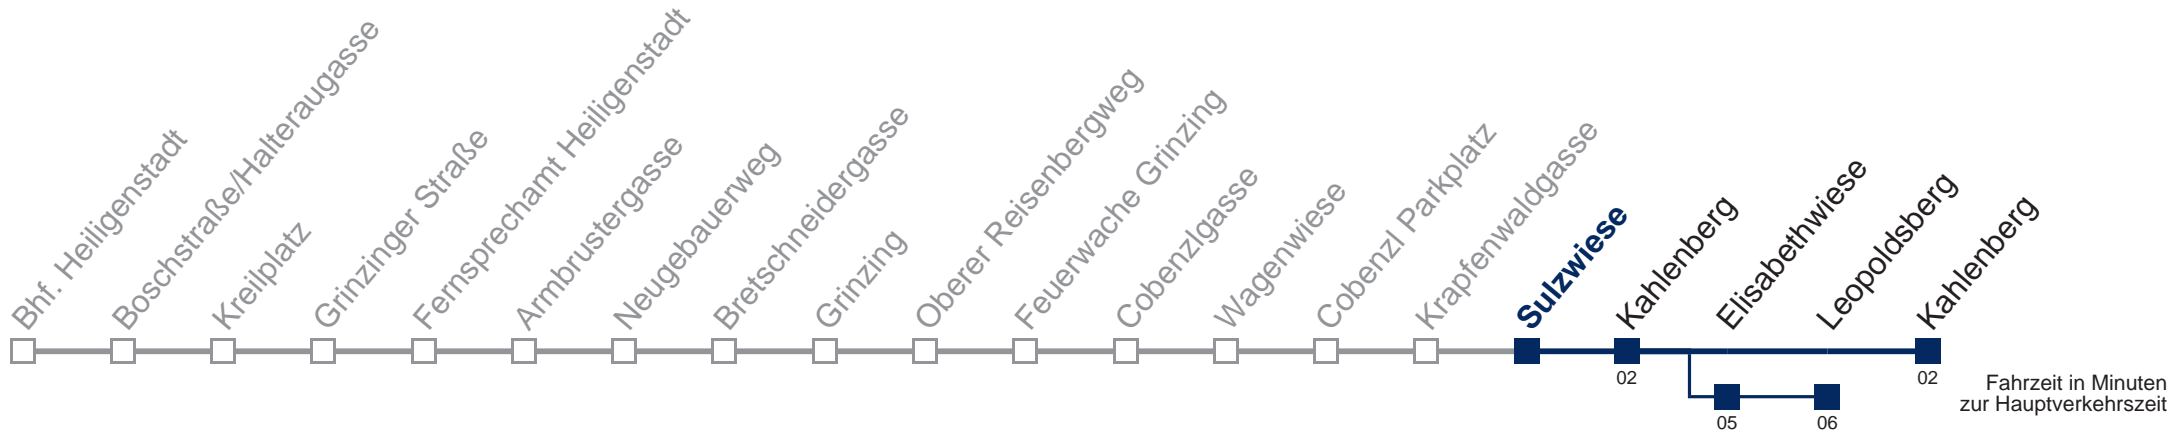

□ über Elisabethwiese bis Leopoldsberg

Kaufen Sie Ihre Tickets bequem mit der WienMobil-App.
Buy your tickets easily via our WienMobil app.

Auskunft Servicetelefon 01/7909 100
Änderungen vorbehalten

38A Kahlenberg