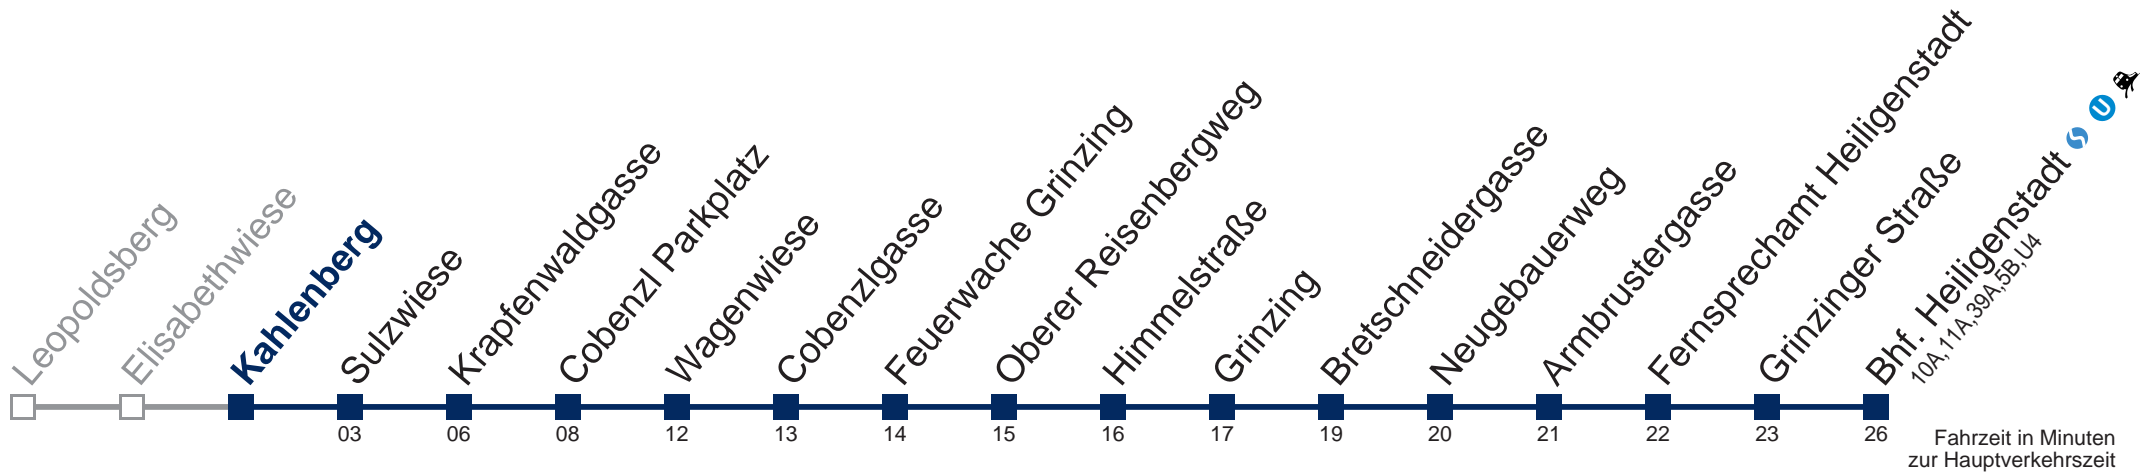

38A Bhf. Heiligenstadt

Montag-Freitag (Schule)

7	06 36
8	06 16 26 36 46 56
9	06 16 26 31 36 46 56
10	06 16 26 36 46 56
11	06 16 26 36 44 51 59
12	14 29 44 59
13	14 29 44 59
14	14 29 44 59
15	14 29 44 59
16	14 29 44 59
17	14 29 44 59
18	14 29 44 59
19	14 29 44
20	09 39
21	09 39
22	09

Montag-Freitag (Ferien)

7	06 36
8	06 36
9	06 16 26 36 46 56
10	06 16 26 36 46 56
11	06 16 26 36 44 51 59
12	14 29 44 59
13	14 29 44 59
14	14 29 44 59
15	14 29 44 59
16	14 29 44 59
17	14 29 44 59
18	14 29 44 59
19	14 29 44
20	09 39
21	09 39
22	09

Samstag

7	06 36
8	06 36
9	06 36 46 56
10	06 16 26 36 46 56
11	06 16 26 36 46 56
12	06 16 26 36 46 56
13	06 16 26 36 46 56
14	06 16 26 36 46 56
15	06 16 26 36 46 56
16	06 16 26 36 46 56
17	06 16 26 36 46 56
18	06 16 26 36 44 46 56
19	06 16 26 36 44 51
20	09 29 49
21	09 39
22	09

Sonn- und Feiertag

7	
8	09 39
9	09 24 36 51
10	06 21 36 46 56
11	06 16 26 36 46 56
12	06 16 26 36 46 56
13	06 16 26 36 46 56
14	06 16 26 36 46 56
15	06 16 26 36 46 56
16	06 16 26 36 46 56
17	06 16 26 36 46 56
18	06 16 26 36 44 46 56
19	06 16 26 36 44 51
20	09 29 49
21	09 39
22	09

Kaufen Sie Ihre Tickets bequem mit der WienMobil-App.
Buy your tickets easily via our WienMobil app.