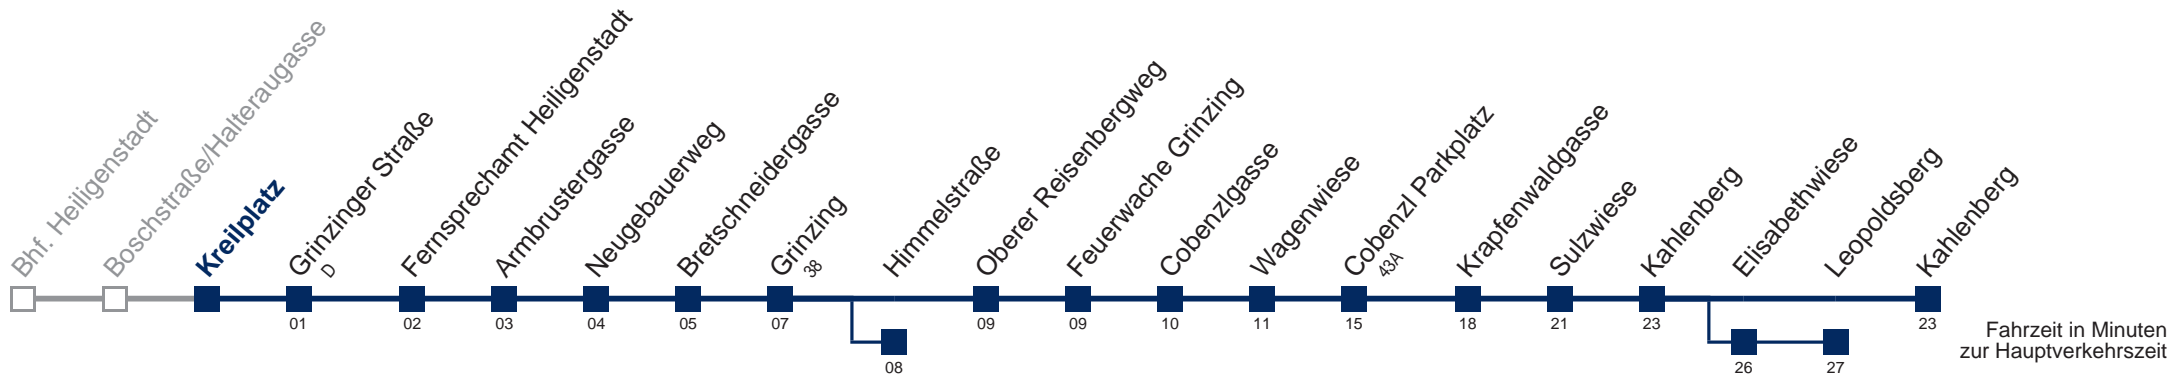

über Elisabethwiese
 bis Leopoldsberg
 bis Himmelstraße
 bis Wagenwiese
 bis Cobenzl Parkplatz

Kaufen Sie Ihre Tickets bequem mit der WienMobil-App.
Buy your tickets easily via our WienMobil app.

38A Kahlenberg