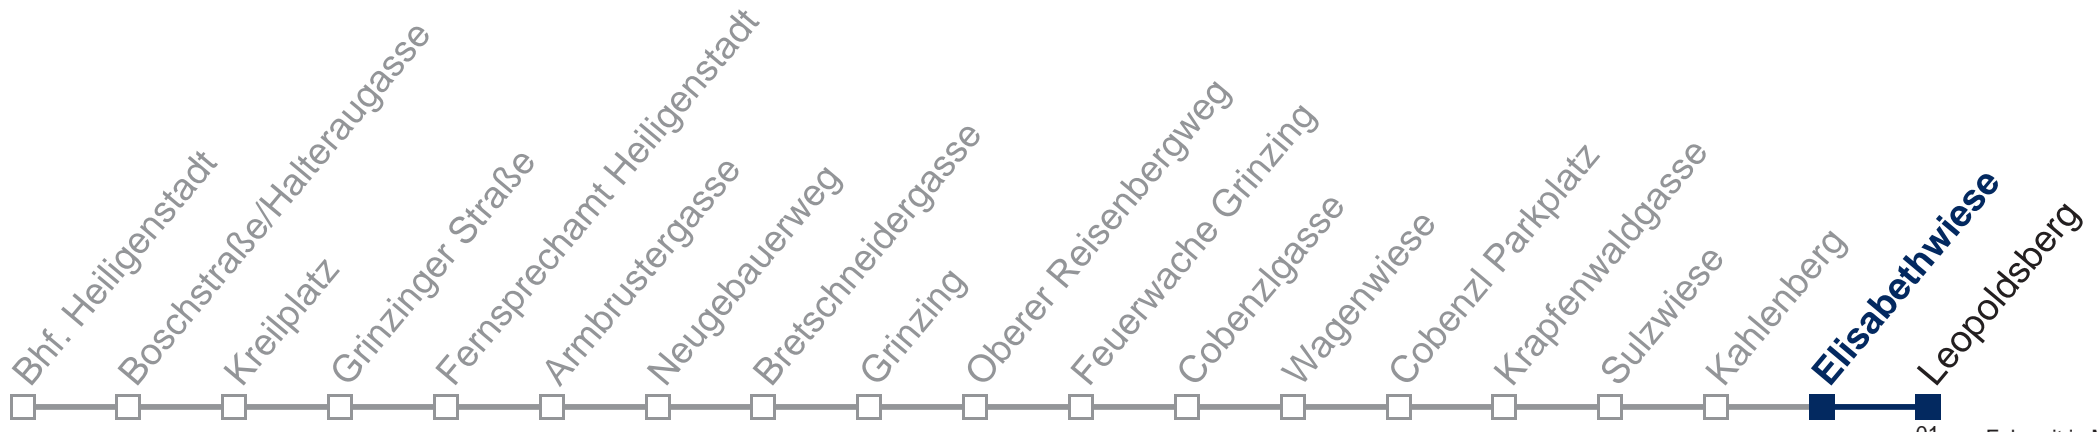

38A Leopoldsberg

Montag-Freitag (Schule)

9 04 34
10 04 34
11 04 34
12 04 34
13 04 34
14 04 34
15 04 34
16 04 34
17 04 34
18 04 34

Montag-Freitag (Ferien)

9 04 34
10 04 34
11 04 34
12 04 34
13 04 34
14 04 34
15 04 34
16 04 34
17 04 34
18 04 34

Samstag

9 04 34
10 04 34
11 04 34
12 04 34
13 04 34
14 04 34
15 04 34
16 04 34
17 04 34
18 04

Sonn- und Feiertag

9 04 34
10 04 34
11 04 34
12 04 34
13 04 34
14 04 34
15 04 34
16 04 34
17 04 34
18 04

Kaufen Sie Ihre Tickets bequem mit der WienMobil-App.
Buy your tickets easily via our WienMobil app.