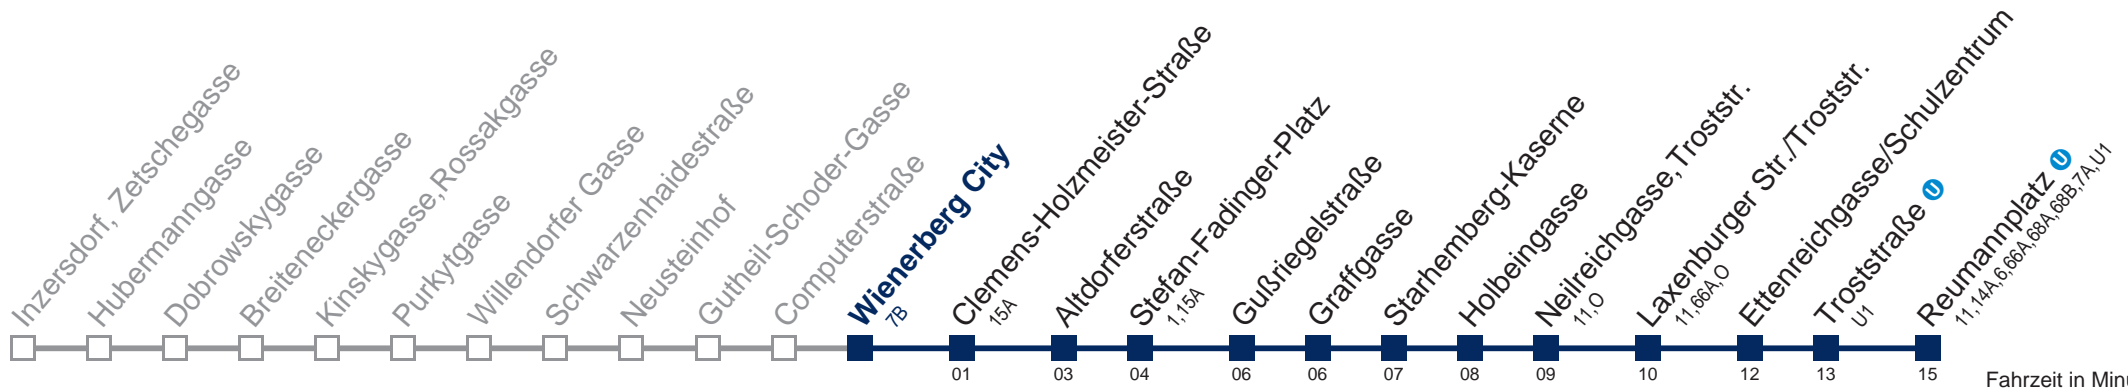

65A Reumannplatz

Fahrzeit in Minuten zur Hauptverkehrszeit

Montag bis Freitag

5	01 18 33 47 57
6	06 16 26 36 46 55
7	04 14 24 34 44 54
8	04 14 24 34 44 54
9	04 14 24 34 44 54
10	04 14 24 34 44 54
11	04 14 24 34 44 54
12	04 14 24 34 44 54
13	04 14 24 34 44 54
14	04 14 24 34 44 54
15	03 13 23 33 43 53
16	03 13 23 33 43 53
17	03 13 23 33 43 54
18	04 14 24 34 44 55
19	05 15 25 35 45 56
20	06 16 26 36 46 56
21	06 16 26 36 47
22	03 18 33 48
23	03 18 33

Samstag

5	01 21 41
6	01 18 33 48
7	02 17 32 47
8	02 17 32 44 55
9	05 15 25 35 45 55
10	05 15 25 35 45 55
11	05 15 25 35 45 55
12	05 15 25 35 45 55
13	05 15 25 35 45 55
14	05 15 25 35 45 55
15	05 15 25 35 45 55
16	05 15 25 35 45 55
17	05 15 25 35 45 55
18	05 15 25 35 45 56
19	06 16 26 36 47
20	03 18 33 48
21	03 18 33 48
22	03 18 33 48
23	03 18 33

Sonn- und Feiertag

5	01 21 41
6	01 21 41
7	01 18 33 48
8	03 18 33 48
9	02 17 32 47
10	02 17 32 47
11	02 17 32 47
12	02 17 32 47
13	02 17 32 47
14	02 17 32 47
15	02 17 32 47
16	02 17 32 47
17	02 17 32 47
18	02 17 32 47
19	03 18 33 48
20	03 18 33 48
21	03 18 33 48
22	03 18 33 48
23	03 18 33

Kaufen Sie Ihre Tickets bequem mit der WienMobil-App.
Buy your tickets easily via our WienMobil app.

Auskunft Servicetelefon 01/7909 100
Änderungen vorbehalten