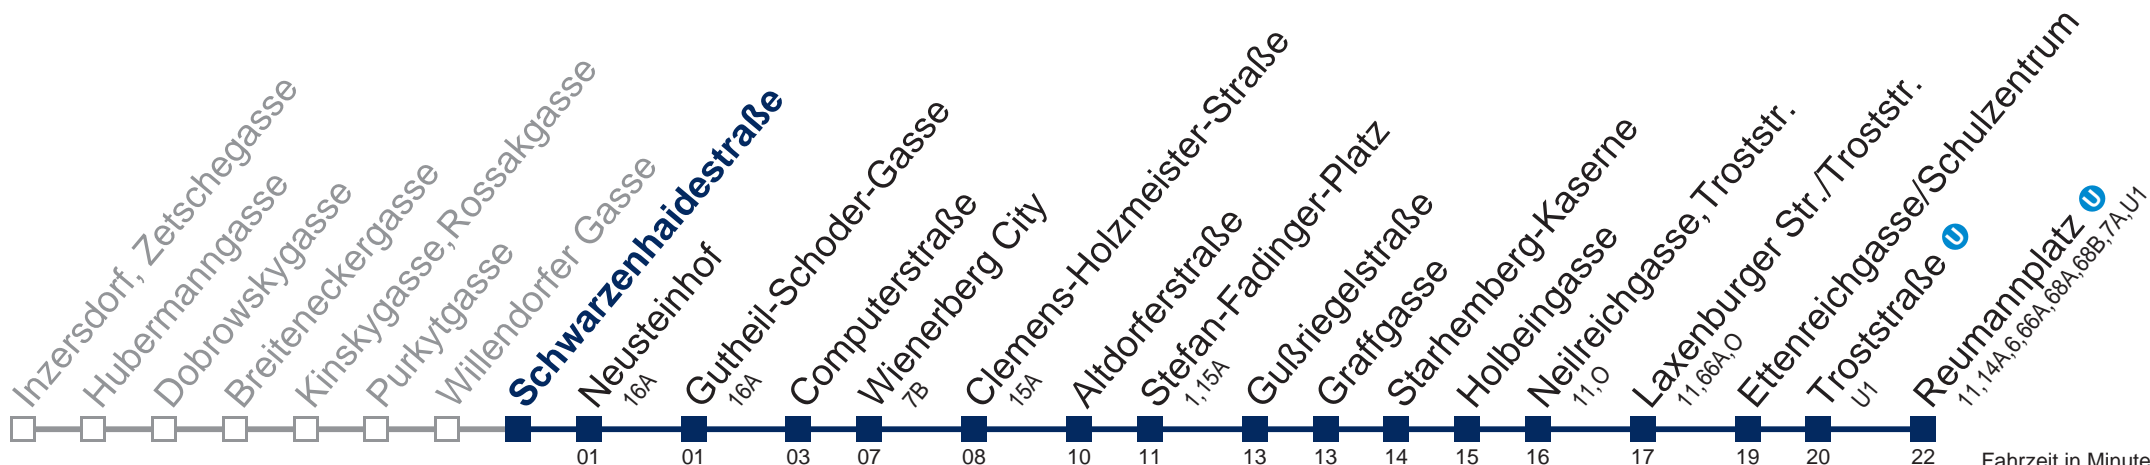

65A Reumannplatz

Montag bis Freitag

Samstag

Betrieb ab Wienerberg City

Sonn- und Feiertag

Betrieb ab Wienerberg City

5	59
6	48
7	26
8	06
9	07
10	07
11	07
12	07
13	07
14	07
15	06
16	05
17	05
18	07
19	08
20	10

kein Betrieb

kein Betrieb

Kaufen Sie Ihre Tickets bequem mit der WienMobil-App.
Buy your tickets easily via our WienMobil app.

Auskunft Servicetelefon 01/7909 100
Änderungen vorbehalten