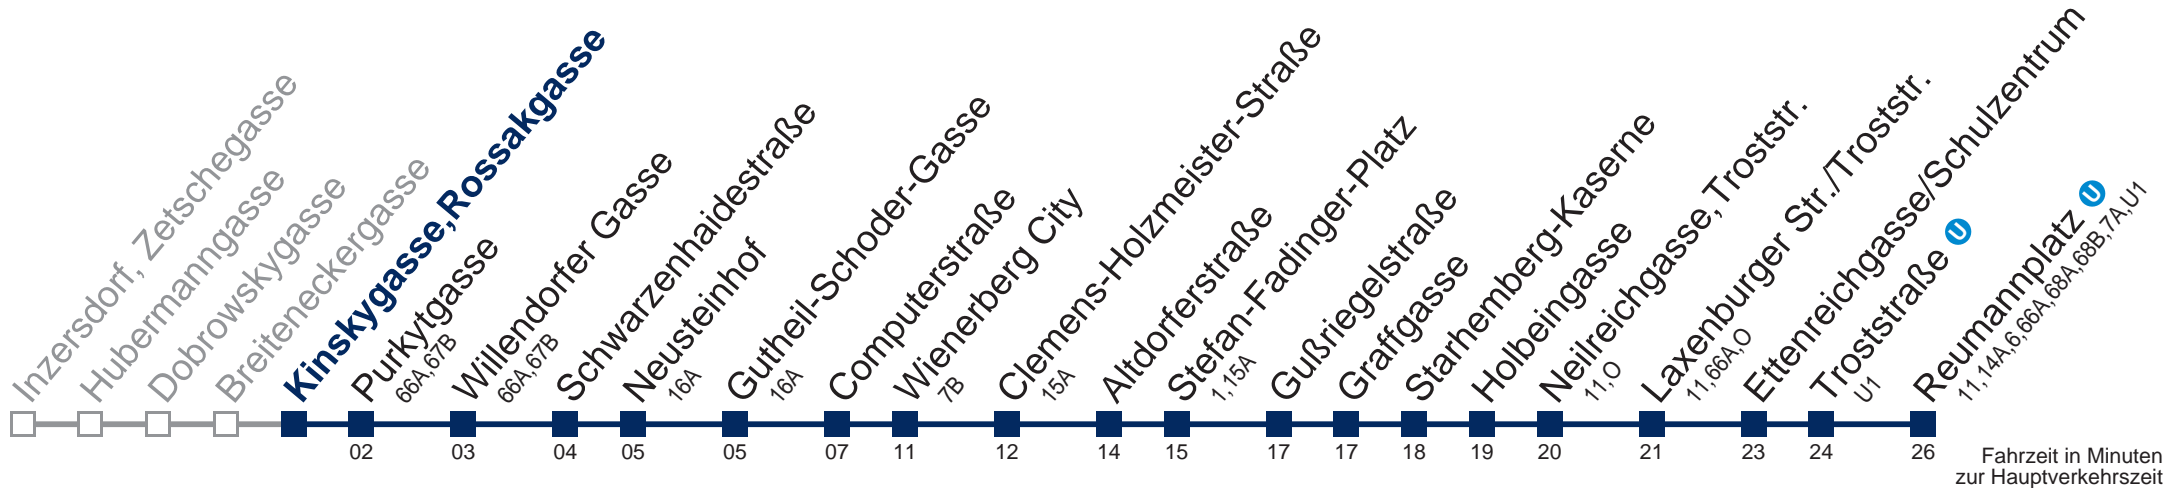

65A Reumannplatz

Fahrzeit in Minuten zur Hauptverkehrszeit

Montag bis Freitag

Samstag

Betrieb ab Wienerberg City

Sonn- und Feiertag

Betrieb ab Wienerberg City

- 5 55
- 6 44
- 7 22
- 8 02
- 9 03
- 10 04
- 11 04
- 12 04
- 13 04
- 14 04
- 15 03
- 16 02
- 17 02
- 18 04
- 19 05
- 20 06

kein Betrieb

kein Betrieb

Kaufen Sie Ihre Tickets bequem mit der WienMobil-App.
Buy your tickets easily via our WienMobil app.