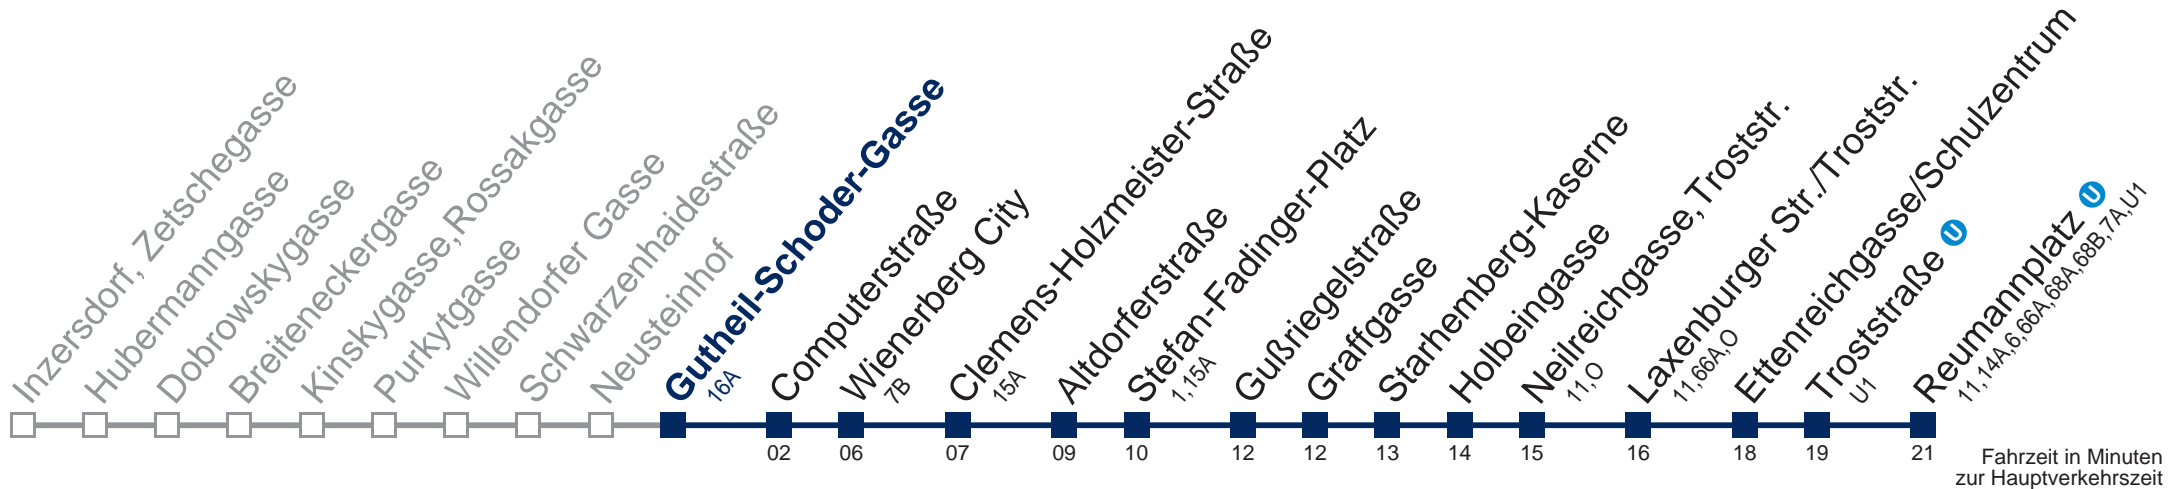

65A Reumannplatz

Montag bis Freitag

Samstag

Betrieb ab Wienerberg City

Sonn- und Feiertag

Betrieb ab Wienerberg City

- 6 00 49
- 7 27
- 8 07
- 9 08
- 10 09
- 11 09
- 12 09
- 13 09
- 14 09
- 15 08
- 16 07
- 17 07
- 18 09
- 19 10
- 20 11

kein Betrieb

kein Betrieb

Kaufen Sie Ihre Tickets bequem mit der WienMobil-App.
Buy your tickets easily via our WienMobil app.

Auskunft Servicetelefon 01/7909 100
Änderungen vorbehalten