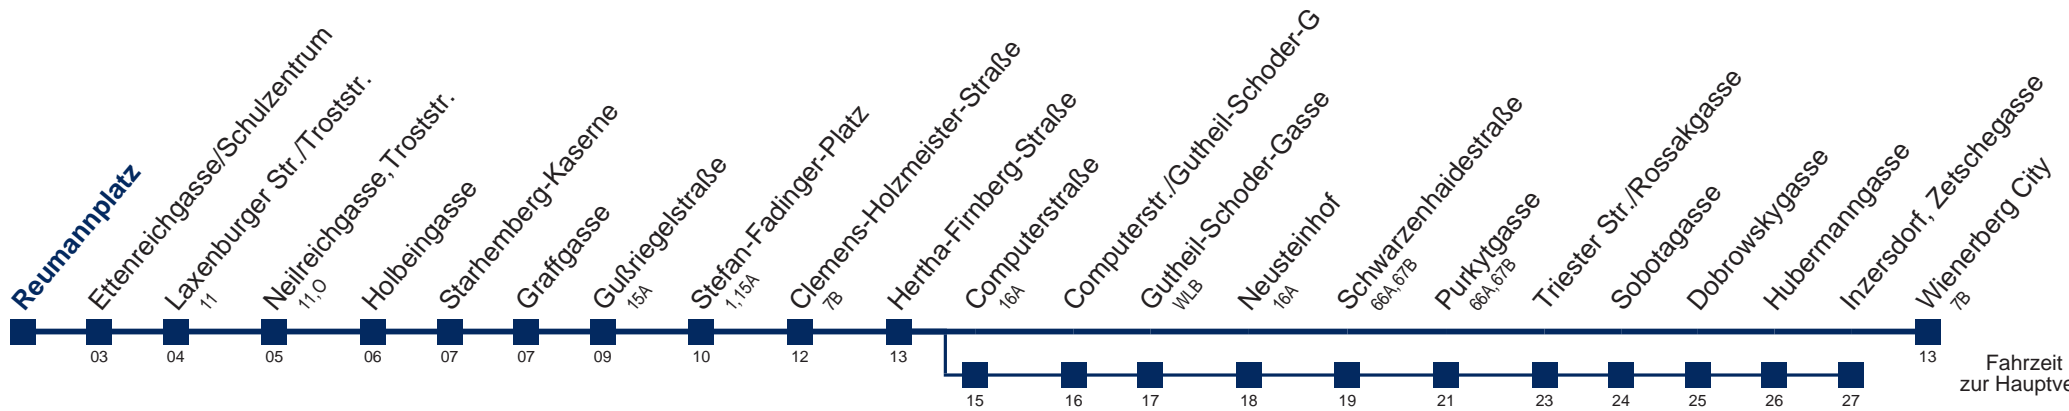

# 65A Wienerberg City

Fahrzeit in Minuten zur Hauptverkehrszeit