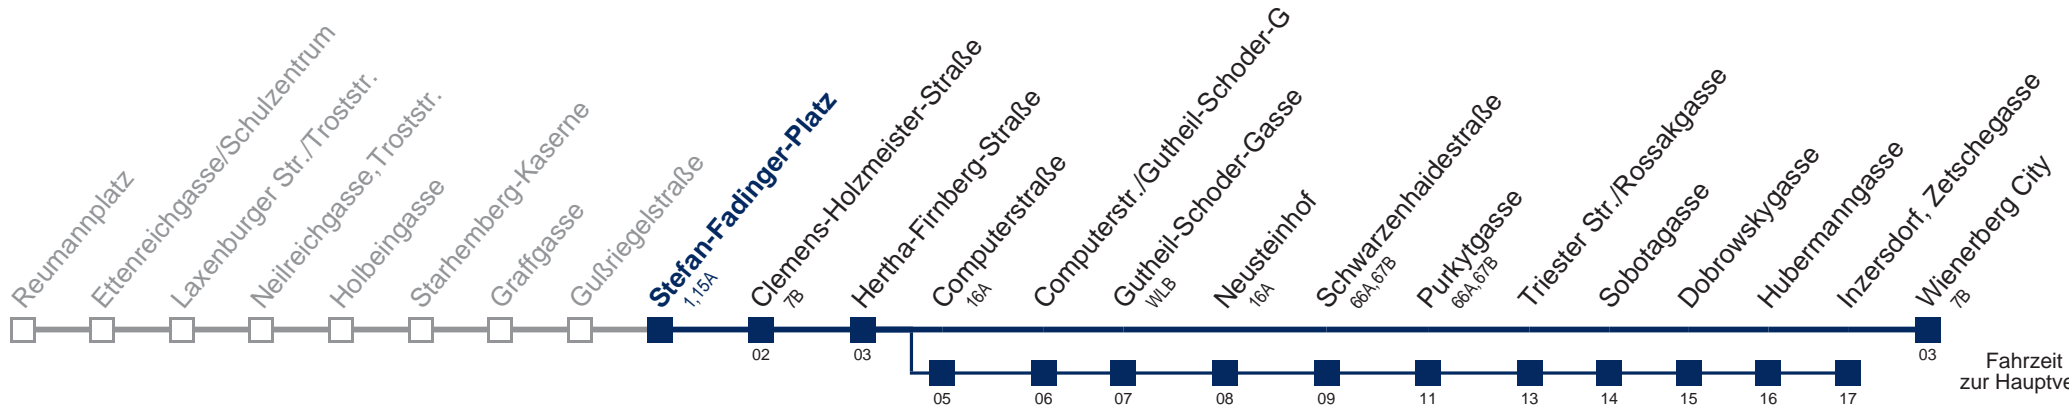

65A Wienerberg City

Montag bis Freitag

5	34	47
6	02	14 24 34 44 54
7	05	15 25 35 45 55
8	05	15 25 35 45 55
9	05	15 25 35 45 55
10	05	15 25 35 45 55
11	05	15 25 35 45 55
12	05	15 25 35 45 55
13	05	15 25 35 45 55
14	05	15 25 35 45 55
15	05	15 25 35 45 55
16	05	15 25 35 45 55
17	05	15 25 35 45 55
18	05	15 25 35 45 55
19	05	15 25 35 45 55
20	04	14 24 34 44 54
21	04	14 24 34 44 54
22	04	17 32 47
23	02	17 32 47
0	02	

Samstag

5	34	54
6	14	32 47
7	02	17 32 47
8	02	17 32 47
9	02	14 24 34 44 54
10	04	14 24 34 44 54
11	04	14 24 34 44 54
12	04	14 24 34 44 54
13	04	14 24 34 44 54
14	04	14 24 34 44 54
15	04	14 24 34 44 54
16	04	14 24 34 44 54
17	04	14 24 34 44 54
18	04	14 24 34 44 54
19	05	14 24 34 44 54
20	04	17 32 47
21	02	17 32 47
22	02	17 32 47
23	02	17 32 47
0	02	

Sonn- und Feiertag

5	34	54
6	14	34 54
7	14	32 47
8	02	17 32 47
9	02	17 32 47
10	02	17 32 47
11	02	18 33 48
12	03	18 33 48
13	03	18 33 48
14	03	18 33 48
15	03	18 33 48
16	03	18 33 48
17	03	18 33 48
18	03	18 33 48
19	03	17 32 47
20	02	17 32 47
21	02	17 32 47
22	02	17 32 47
23	02	17 32 47
0	02	

☐ über Computerstraße bis Inzersdorf, Zetschegasse

Kaufen Sie Ihre Tickets bequem mit der WienMobil-App.
Buy your tickets easily via our WienMobil app.