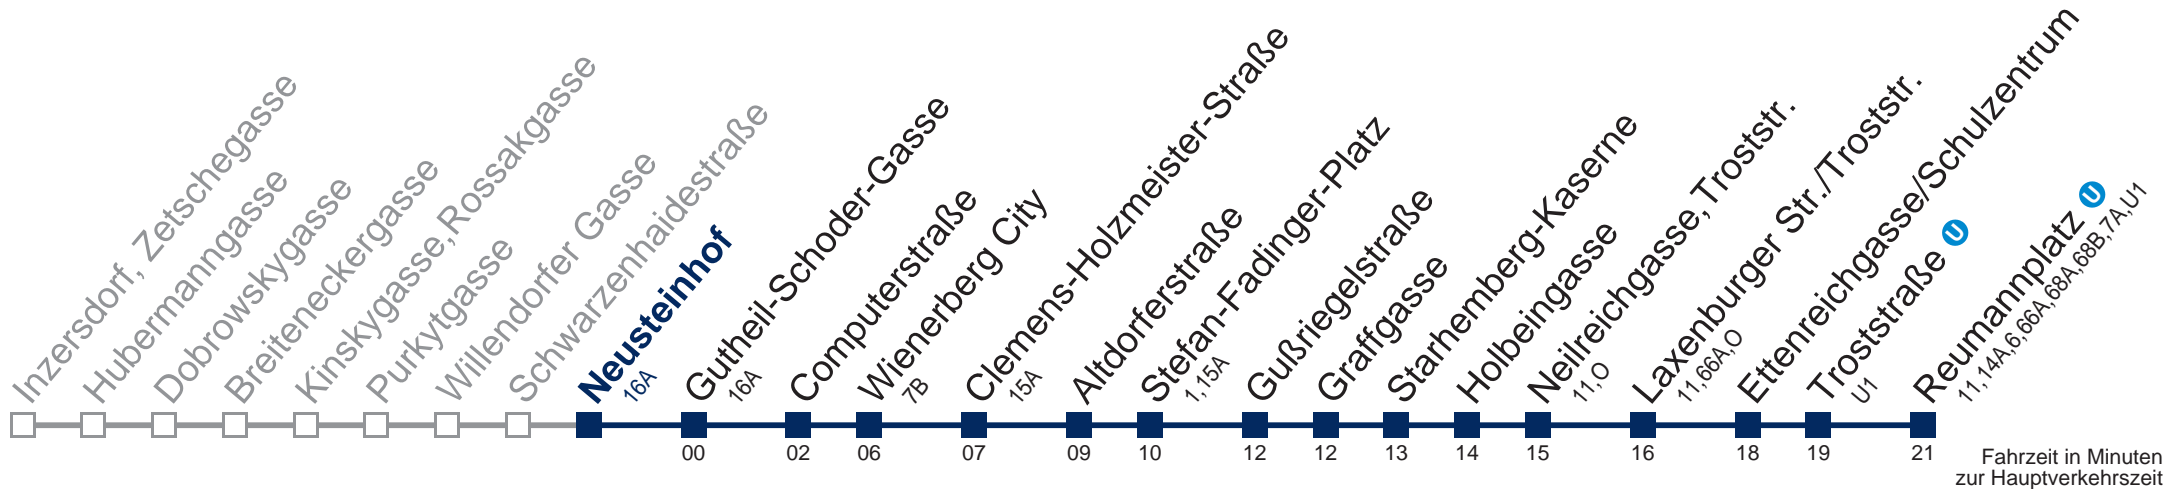

65A Reumannplatz

Fahrzeit in Minuten zur Hauptverkehrszeit

Montag bis Freitag

Samstag

Betrieb ab Wienerberg City

Sonn- und Feiertag

Betrieb ab Wienerberg City

- 6 00 49
- 7 27
- 8 07
- 9 08
- 10 08
- 11 08
- 12 08
- 13 08
- 14 08
- 15 07
- 16 06
- 17 06
- 18 08
- 19 09
- 20 11

kein Betrieb

kein Betrieb

Kaufen Sie Ihre Tickets bequem mit der WienMobil-App.
Buy your tickets easily via our WienMobil app.

Auskunft Servicetelefon 01/7909 100
Änderungen vorbehalten