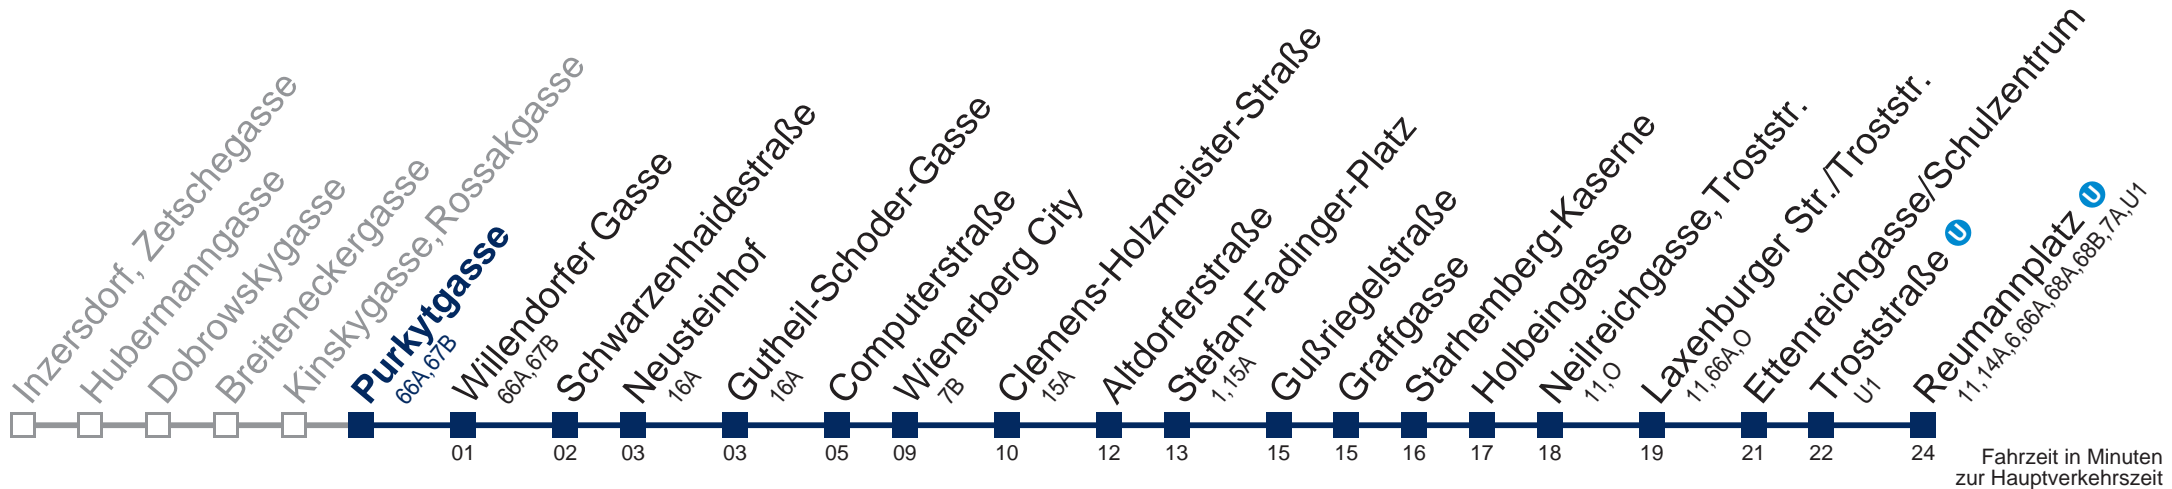

65A Reumannplatz

Montag bis Freitag

Samstag

Betrieb ab Wienerberg City

Sonn- und Feiertag

Betrieb ab Wienerberg City

5	57
6	46
7	24
8	04
9	05
10	05
11	05
12	05
13	05
14	05
15	04
16	03
17	03
18	05
19	06
20	08

kein Betrieb

kein Betrieb

Kaufen Sie Ihre Tickets bequem mit der WienMobil-App.
Buy your tickets easily via our WienMobil app.

Auskunft Servicetelefon 01/7909 100
Änderungen vorbehalten