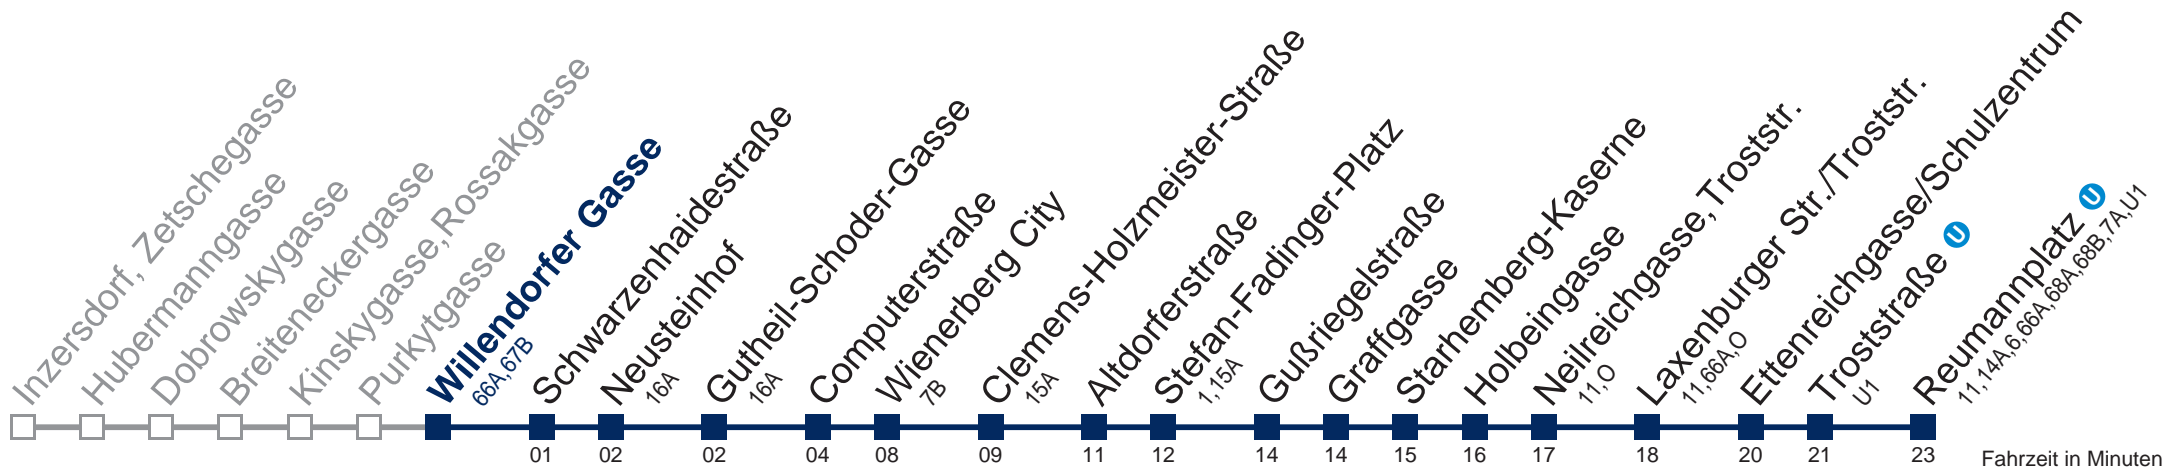

65A Reumannplatz

Fahrzeit in Minuten zur Hauptverkehrszeit

Montag bis Freitag

Samstag

Betrieb ab Wienerberg City

Sonn- und Feiertag

Betrieb ab Wienerberg City

5	58
6	47
7	25
8	05
9	06
10	06
11	06
12	06
13	06
14	06
15	05
16	04
17	04
18	06
19	07
20	09

kein Betrieb

kein Betrieb

Kaufen Sie Ihre Tickets bequem mit der WienMobil-App.
Buy your tickets easily via our WienMobil app.

Auskunft Servicetelefon 01/7909 100
Änderungen vorbehalten