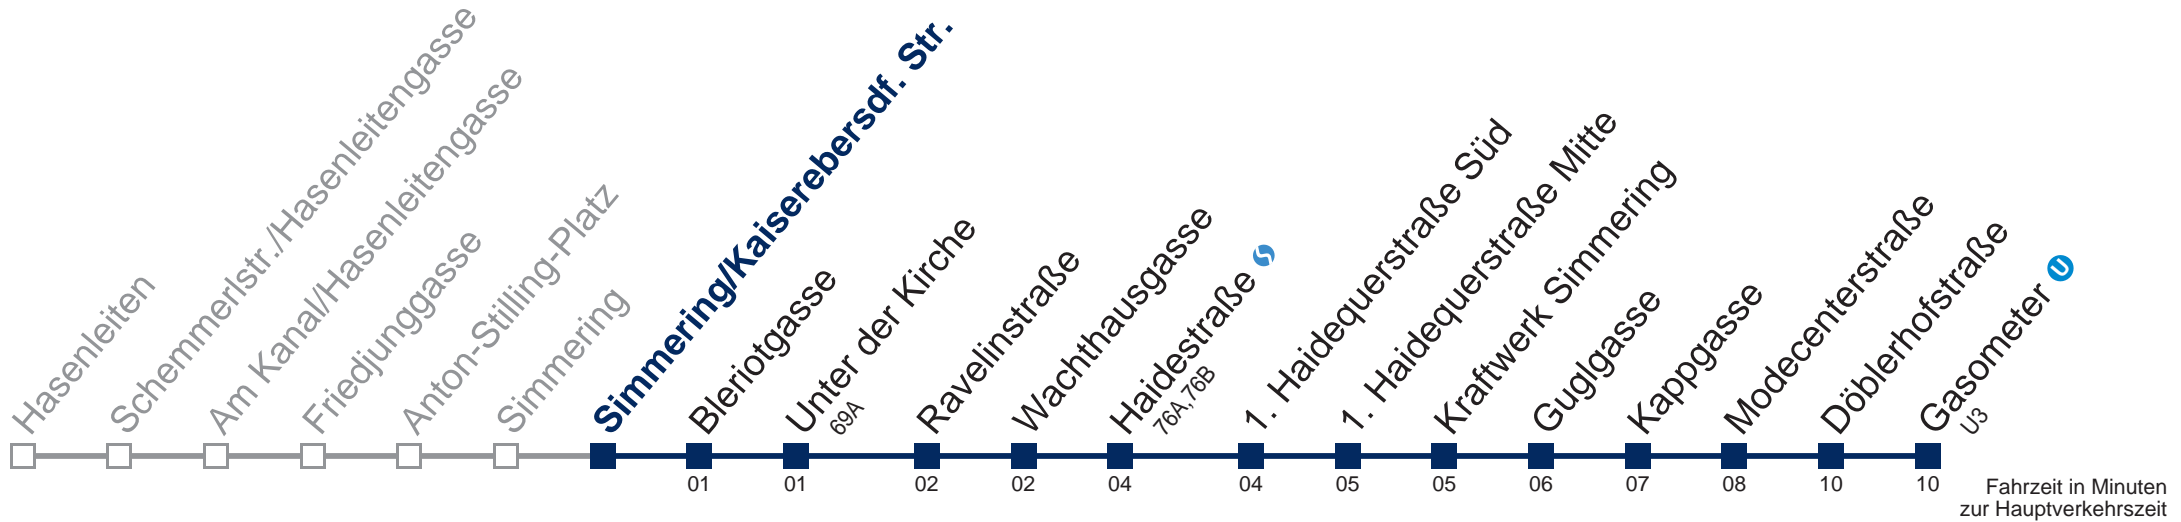

Samstag

kein Betrieb

Sonn- und Feiertag

kein Betrieb

Kaufen Sie Ihre Tickets bequem mit der WienMobil-App.
Buy your tickets easily via our WienMobil app.

72A Gasometer U

Montag bis Donnerstag

4	57
5	12 24 40 54
6	09 24 39 54
7	09 24 39 54
8	09 24 39 54
9	09 24 39 54
10	09 24 39 54
11	09 24 39 54
12	09 24 39 54
13	09 24 39 54
14	09 24 39 54
15	09 24 39 54
16	09 24 39 54
17	09 24 39 54
18	09 24 39 54
19	09