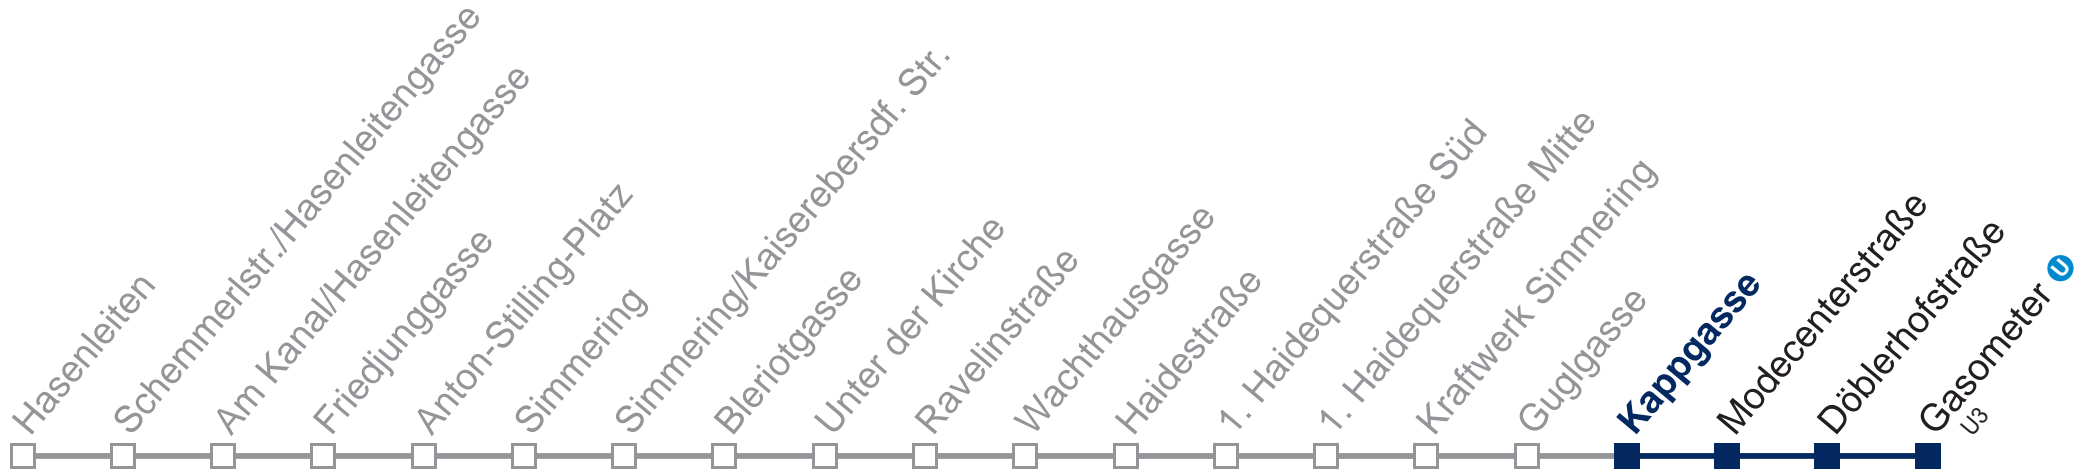

Samstag

kein Betrieb

Sonn- und Feiertag

kein Betrieb

Kaufen Sie Ihre Tickets bequem mit der WienMobil-App.
Buy your tickets easily via our WienMobil app.

72A Gasometer

Fahrzeit in Minuten
zur Hauptverkehrszeit