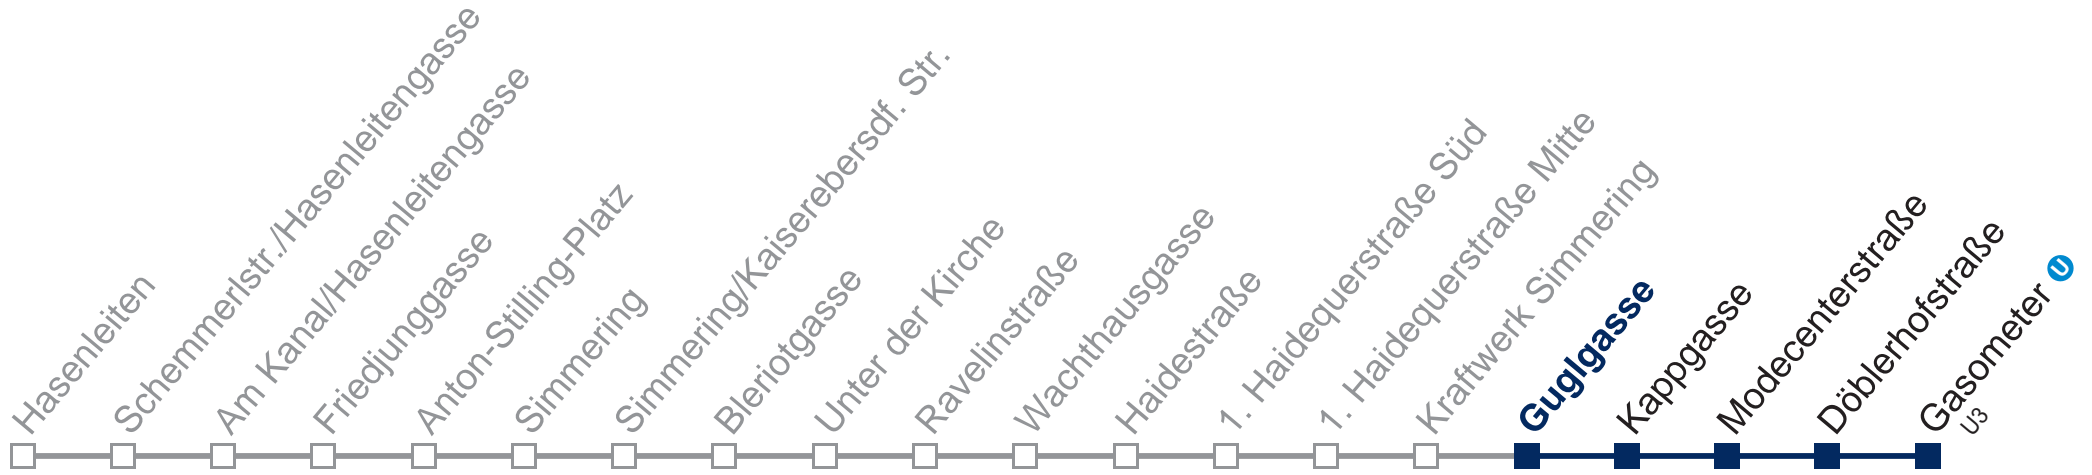

Samstag

kein Betrieb

Sonn- und Feiertag

kein Betrieb

Kaufen Sie Ihre Tickets bequem mit der WienMobil-App.
Buy your tickets easily via our WienMobil app.

72A Gasometer

Fahrzeit in Minuten
zur Hauptverkehrszeit