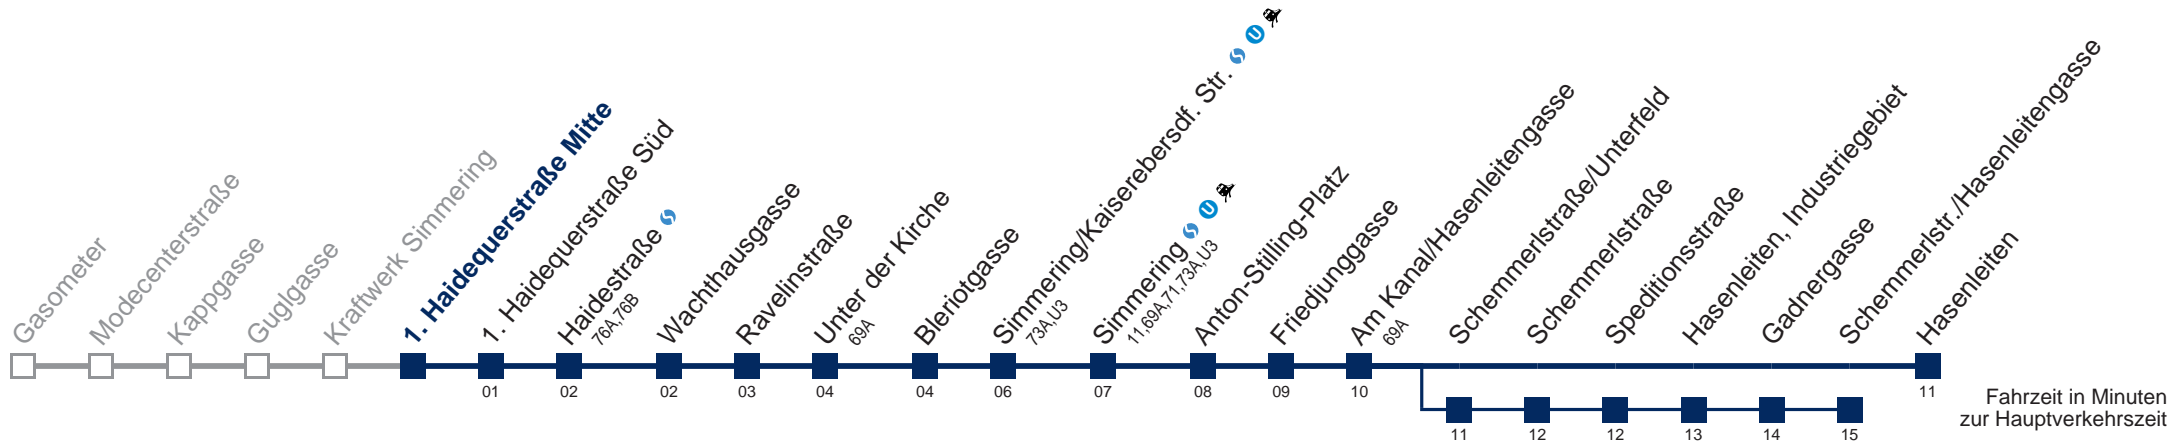

72A Hasenleiten

Montag bis Donnerstag

Freitag

Samstag

Betrieb ab Simmering SU

Sonn- und Feiertag

Betrieb ab Simmering SU

5 24 35 47
6 02 17 32 47
7 01 16 31 46
8 01 16 31 46
9 01 16 31 46
10 01 16 31 46
11 01 16 31 46
12 01 16 31 46
13 01 16 31 46
14 01 16 31 46
15 01 16 31 46
16 01 16 31 46
17 01 16 31 46
18 01 16 31 46
19 02

5 24 35 47
6 02 17 32 47
7 01 16 31 46
8 01 16 31 46
9 01 16 31 46
10 01 16 31 46
11 01 16 31 46
12 01 16 31 46
13 01 16 31 46
14 01 16 31 46
15 01 16 31 46
16 01 16 31 46
17 01 16 31 46
18 01 16 31 46
19 02

kein Betrieb

kein Betrieb

□ über Schemmerlstraße/Unterfeld
bis Schemmerlstr./Hasenleitengasse

Kaufen Sie Ihre Tickets bequem mit der WienMobil-App.
Buy your tickets easily via our WienMobil app.

Auskunft Servicetelefon 01/7909 100
Änderungen vorbehalten