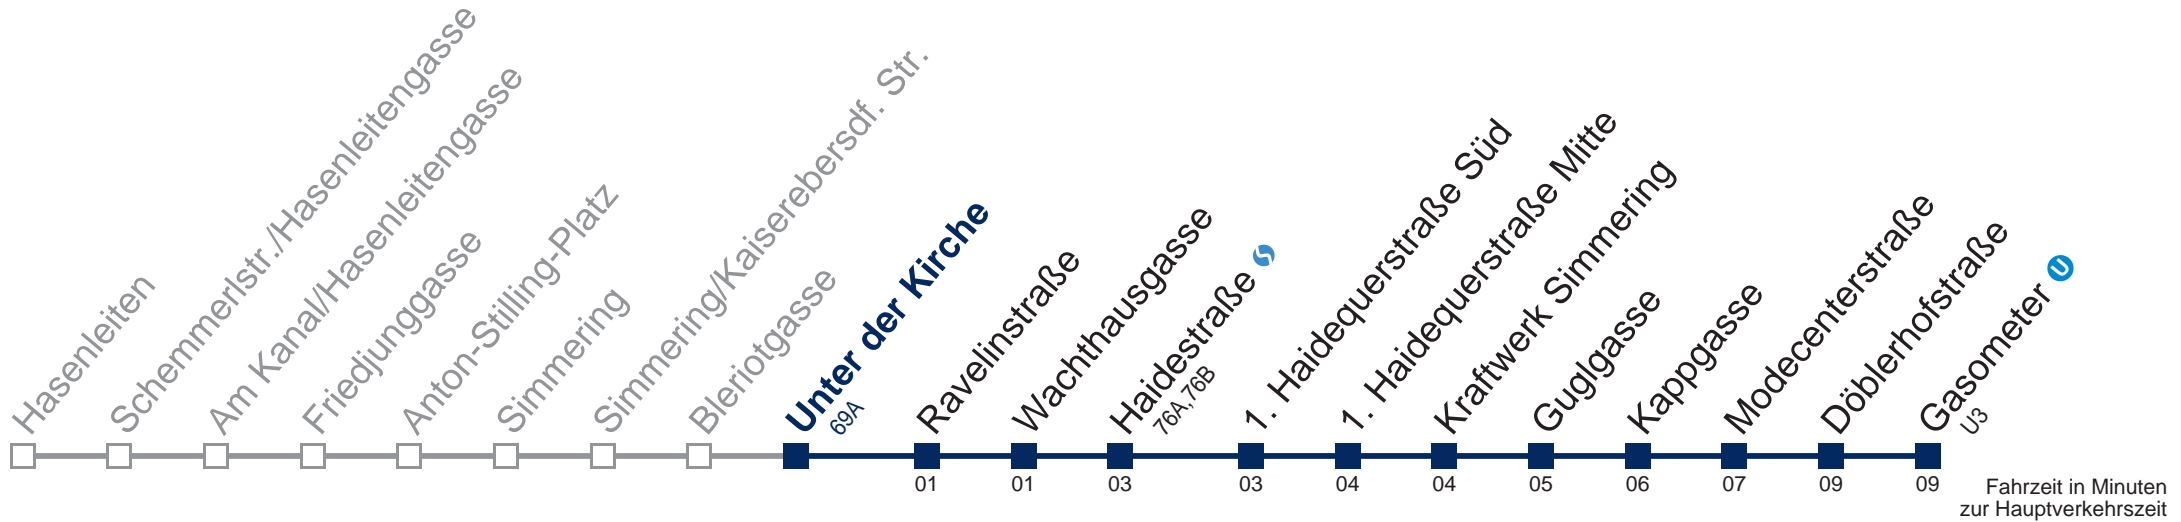

Samstag

kein Betrieb

Sonn- und Feiertag

kein Betrieb

Kaufen Sie Ihre Tickets bequem mit der WienMobil-App.
Buy your tickets easily via our WienMobil app.

72A Gasometer U

Montag bis Donnerstag

4	58
5	13 25 41 55
6	10 25 40 55
7	11 26 41 56
8	11 26 41 56
9	11 26 41 56
10	11 26 41 56
11	11 26 41 56
12	11 26 41 56
13	11 26 41 56
14	11 26 41 56
15	11 26 41 56
16	11 26 41 56
17	11 26 41 56
18	11 26 41 56
19	10