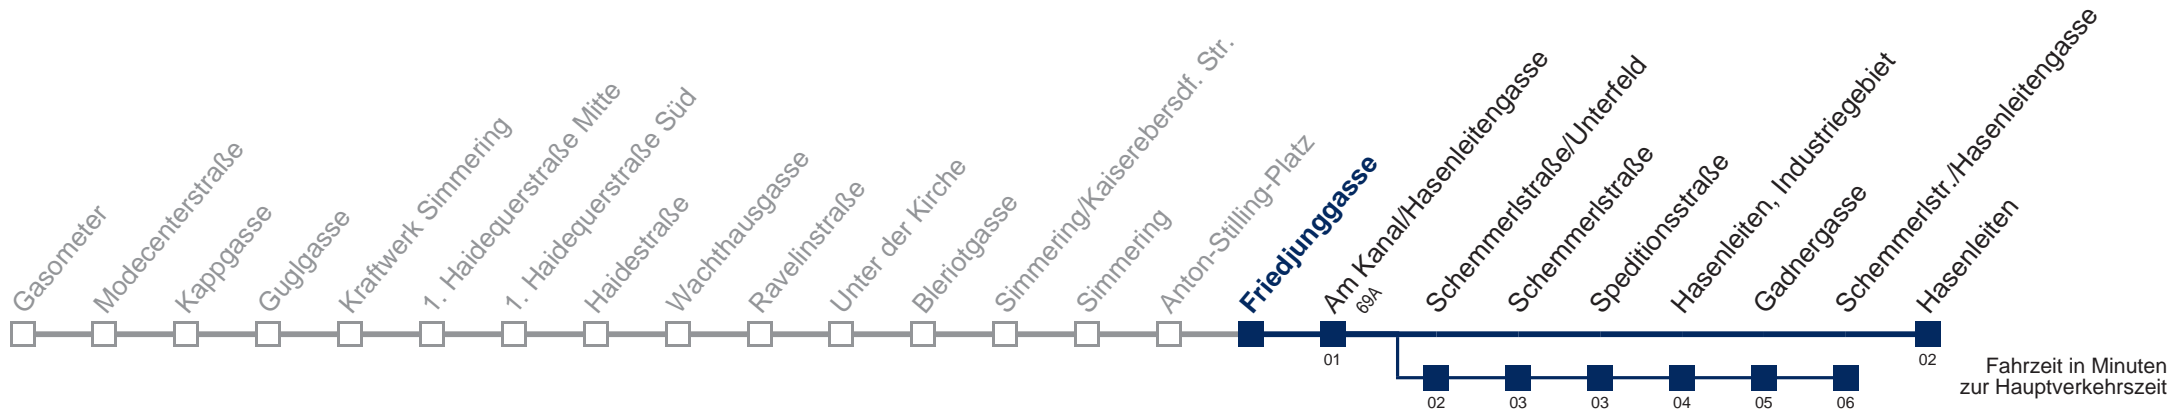

□ über Schemmerlstraße/Unterfeld
bis Schemmerlstr./Hasenleitegasse

Kaufen Sie Ihre Tickets bequem mit der WienMobil-App.
Buy your tickets easily via our WienMobil app.

72A Hasenleiten

Montag bis Donnerstag