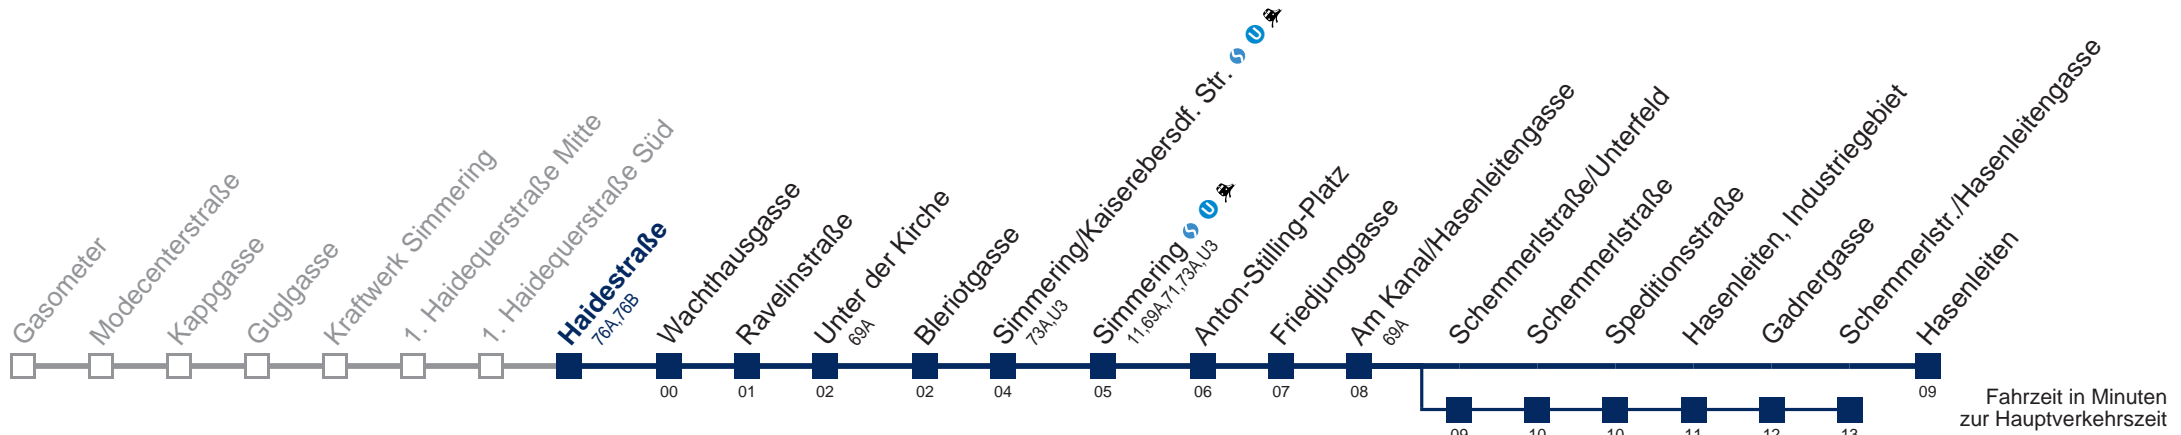

72A Hasenleiten

Montag bis Donnerstag

Freitag

Samstag

Betrieb ab Simmering SU

Sonn- und Feiertag

Betrieb ab Simmering SU

5	04	26	37	48
6	03	18	33	48
7	02	17	32	47
8	02	17	32	47
9	02	17	32	47
10	02	17	32	47
11	02	17	32	47
12	02	17	32	47
13	02	17	32	47
14	02	17	32	47
15	02	17	32	47
16	02	17	32	47
17	02	17	32	47
18	02	17	32	47
19	03			

5	04	26	37	48
6	03	18	33	48
7	02	17	32	47
8	02	17	32	47
9	02	17	32	47
10	02	17	32	47
11	02	17	32	47
12	02	17	32	47
13	02	17	32	47
14	02	17	32	47
15	02	17	32	47
16	02	17	32	47
17	02	17	32	47
18	02	17	32	47
19	03			

kein Betrieb

kein Betrieb

☐ über Schemmerlstraße/Unterfeld
bis Schemmerlstr./Hasenleitengasse

Kaufen Sie Ihre Tickets bequem mit der WienMobil-App.
Buy your tickets easily via our WienMobil app.

Auskunft Servicetelefon 01/7909 100
Änderungen vorbehalten