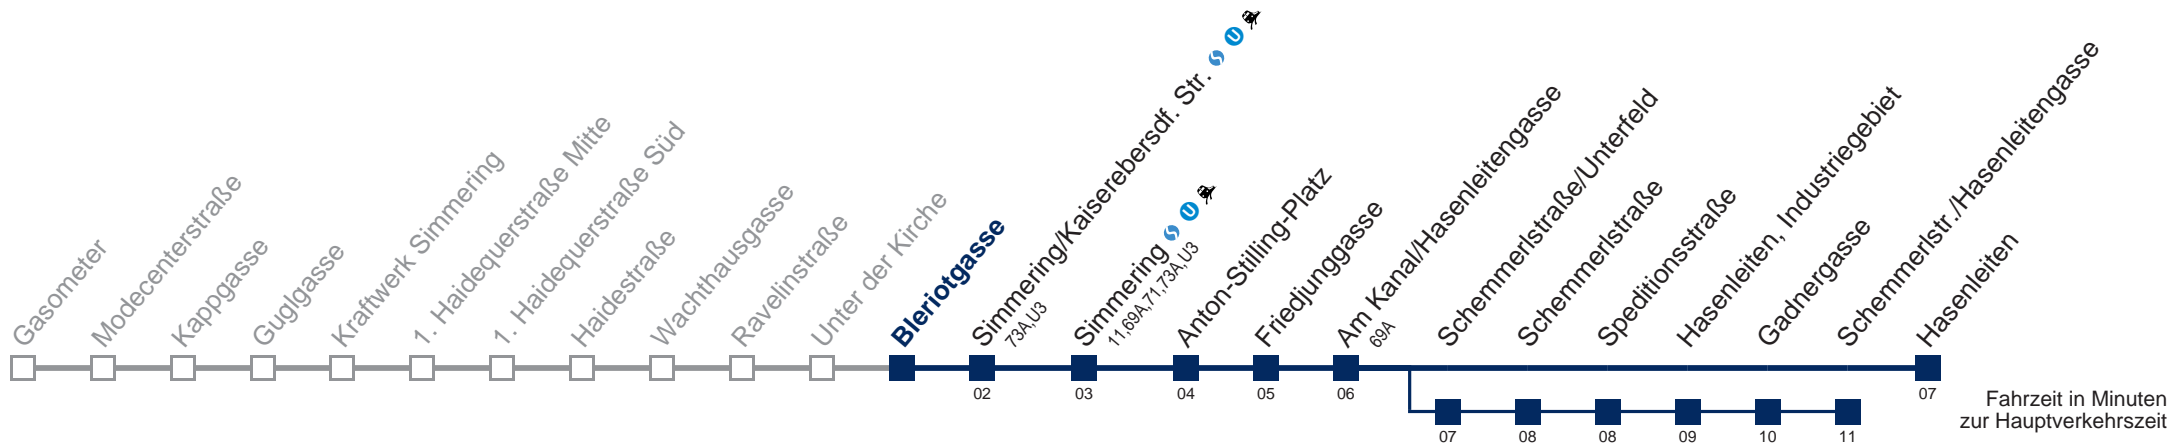

72A Hasenleiten

Montag bis Donnerstag

Freitag

Samstag

Betrieb ab Simmering SU

Sonn- und Feiertag

Betrieb ab Simmering SU

5	06	28	39	51
6	06	21	36	51
7	05	20	35	50
8	05	20	35	50
9	05	20	35	50
10	05	20	35	50
11	05	20	35	50
12	05	20	35	50
13	05	20	35	50
14	05	20	35	50
15	05	20	35	50
16	05	20	35	50
17	05	20	35	50
18	05	20	35	50
19	06			

5	06	28	39	51
6	06	21	36	51
7	05	20	35	50
8	05	20	35	50
9	05	20	35	50
10	05	20	35	50
11	05	20	35	50
12	05	20	35	50
13	05	20	35	50
14	05	20	35	50
15	05	20	35	50
16	05	20	35	50
17	05	20	35	50
18	05	20	35	50
19	06			

kein Betrieb

kein Betrieb

□ über Schemmerlstraße/Unterfeld
bis Schemmerlstr./Hasenleitingasse

Kaufen Sie Ihre Tickets bequem mit der WienMobil-App.
Buy your tickets easily via our WienMobil app.

Auskunft Servicetelefon 01/7909 100
Änderungen vorbehalten