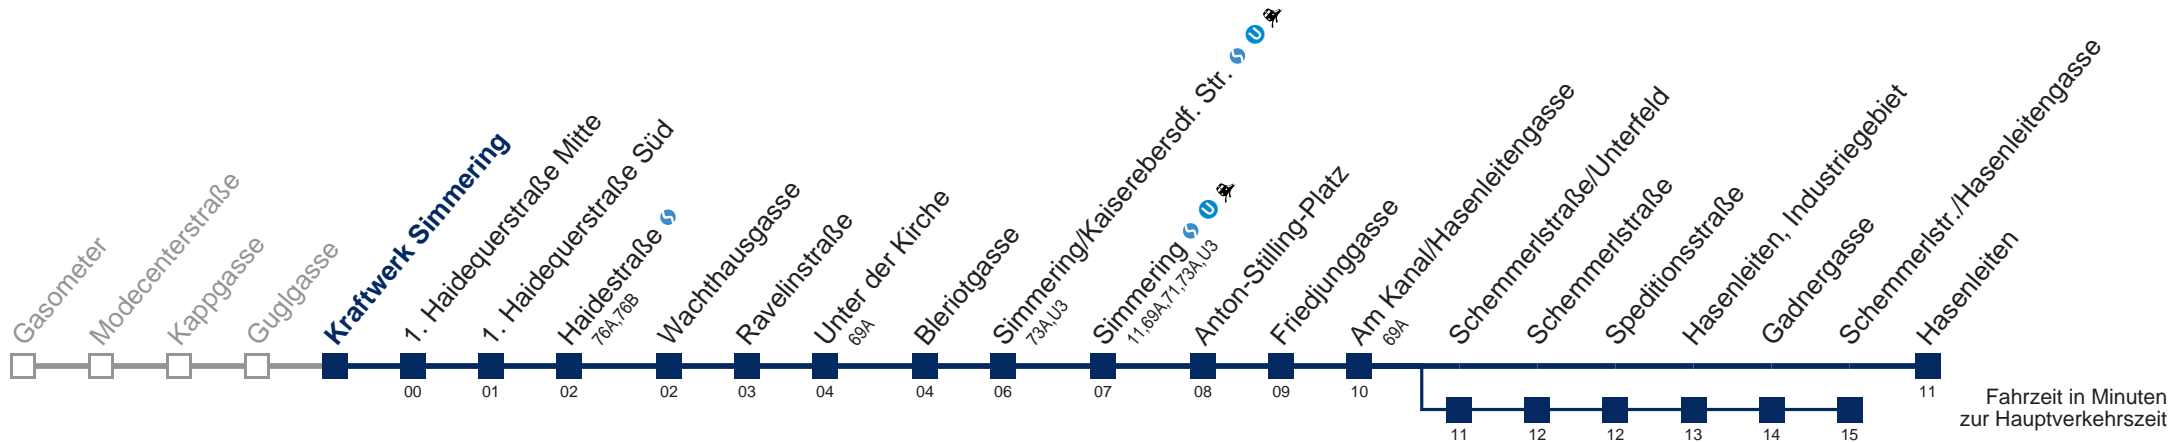

72A Hasenleiten

Montag bis Donnerstag

Freitag

Samstag

Betrieb ab Simmering SU

Sonn- und Feiertag

Betrieb ab Simmering SU

5 24 35 46
6 01 16 31 46
7 00 15 30 45
8 00 15 30 45
9 00 15 30 45
10 00 15 30 45
11 00 15 30 45
12 00 15 30 45
13 00 15 30 45
14 00 15 30 45
15 00 15 30 45
16 00 15 30 45
17 00 15 30 45
18 00 15 30 45
19 01

5 24 35 46
6 01 16 31 46
7 00 15 30 45
8 00 15 30 45
9 00 15 30 45
10 00 15 30 45
11 00 15 30 45
12 00 15 30 45
13 00 15 30 45
14 00 15 30 45
15 00 15 30 45
16 00 15 30 45
17 00 15 30 45
18 00 15 30 45
19 01

kein Betrieb

kein Betrieb

☐ über Schemmerlstraße/Unterfeld
bis Schemmerlstr./Hasenleitengasse

Kaufen Sie Ihre Tickets bequem mit der WienMobil-App.
Buy your tickets easily via our WienMobil app.

Auskunft Servicetelefon 01/7909 100
Änderungen vorbehalten