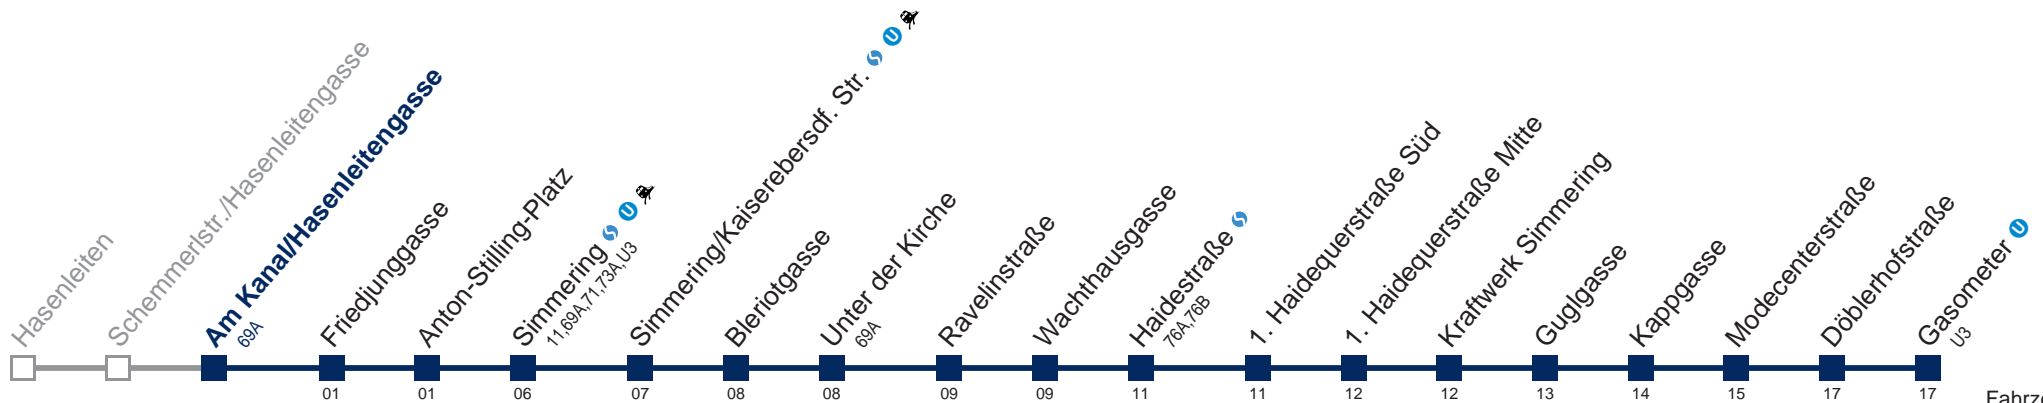

□ bis Simmering

Kaufen Sie Ihre Tickets bequem mit der WienMobil-App.
Buy your tickets easily via our WienMobil app.

72A Gasometer U

Fahrzeit in Minuten zur Hauptverkehrszeit

Montag bis Donnerstag

4	50
5	05 17 36 50
6	01 20 31 50
7	01 20 31 50
8	01 20 31 50
9	01 16 31 46
10	01 16 31 46
11	01 16 31 46
12	01 16 31 46
13	01 16 31 50
14	01 20 31 46
15	01 20 31 46
16	01 20 31 46
17	01 20 31 50
18	01 20 31 46
19	01 16 31 46
20	01 16 31 46
21	01 16 31 46
22	01 16 31 46
23	01 16 31 46
0	01