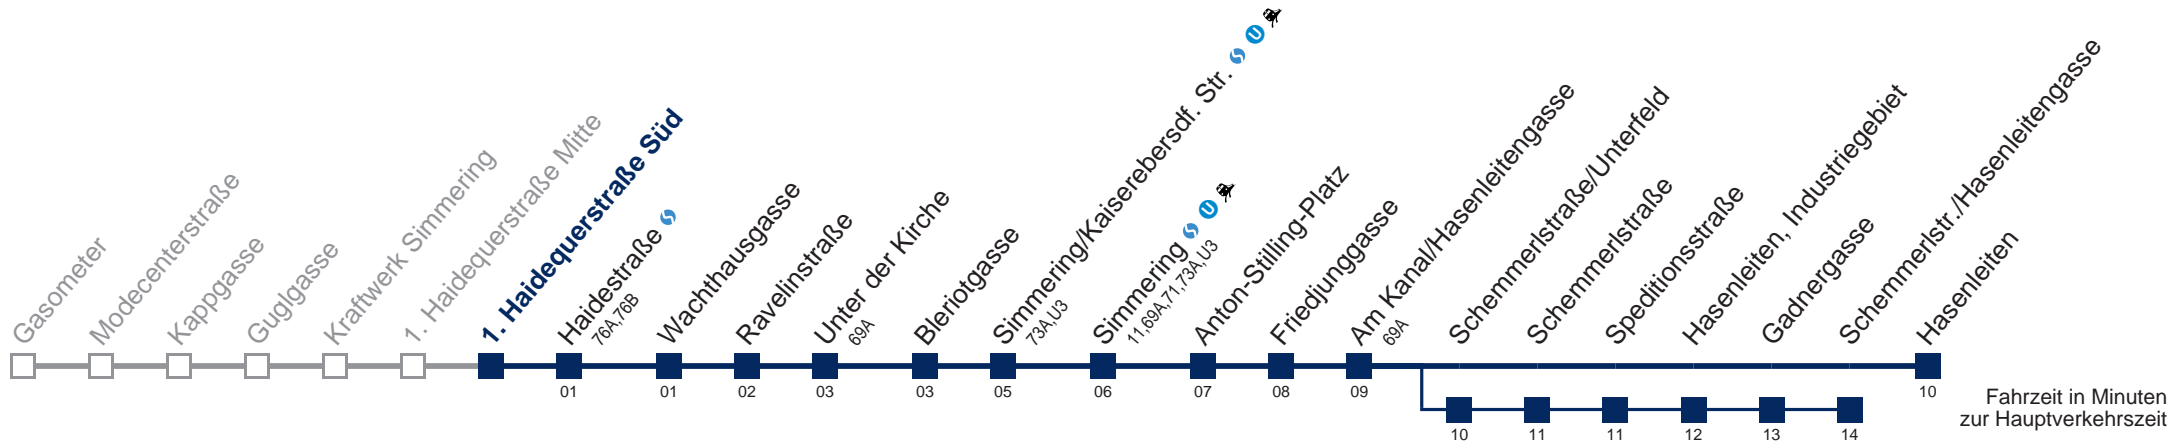

72A Hasenleiten

Montag bis Donnerstag

Freitag

Samstag

Betrieb ab Simmering SU

Sonn- und Feiertag

Betrieb ab Simmering SU

5 25 36 47
6 02 17 32 47
7 01 16 31 46
8 01 16 31 46
9 01 16 31 46
10 01 16 31 46
11 01 16 31 46
12 01 16 31 46
13 01 16 31 46
14 01 16 31 46
15 01 16 31 46
16 01 16 31 46
17 01 16 31 46
18 01 16 31 46
19 02

5 25 36 47
6 02 17 32 47
7 01 16 31 46
8 01 16 31 46
9 01 16 31 46
10 01 16 31 46
11 01 16 31 46
12 01 16 31 46
13 01 16 31 46
14 01 16 31 46
15 01 16 31 46
16 01 16 31 46
17 01 16 31 46
18 01 16 31 46
19 02

kein Betrieb

kein Betrieb

□ über Schemmerlstraße/Unterfeld
bis Schemmerlstr./Hasenleitengasse

Kaufen Sie Ihre Tickets bequem mit der WienMobil-App.
Buy your tickets easily via our WienMobil app.

Auskunft Servicetelefon 01/7909 100
Änderungen vorbehalten