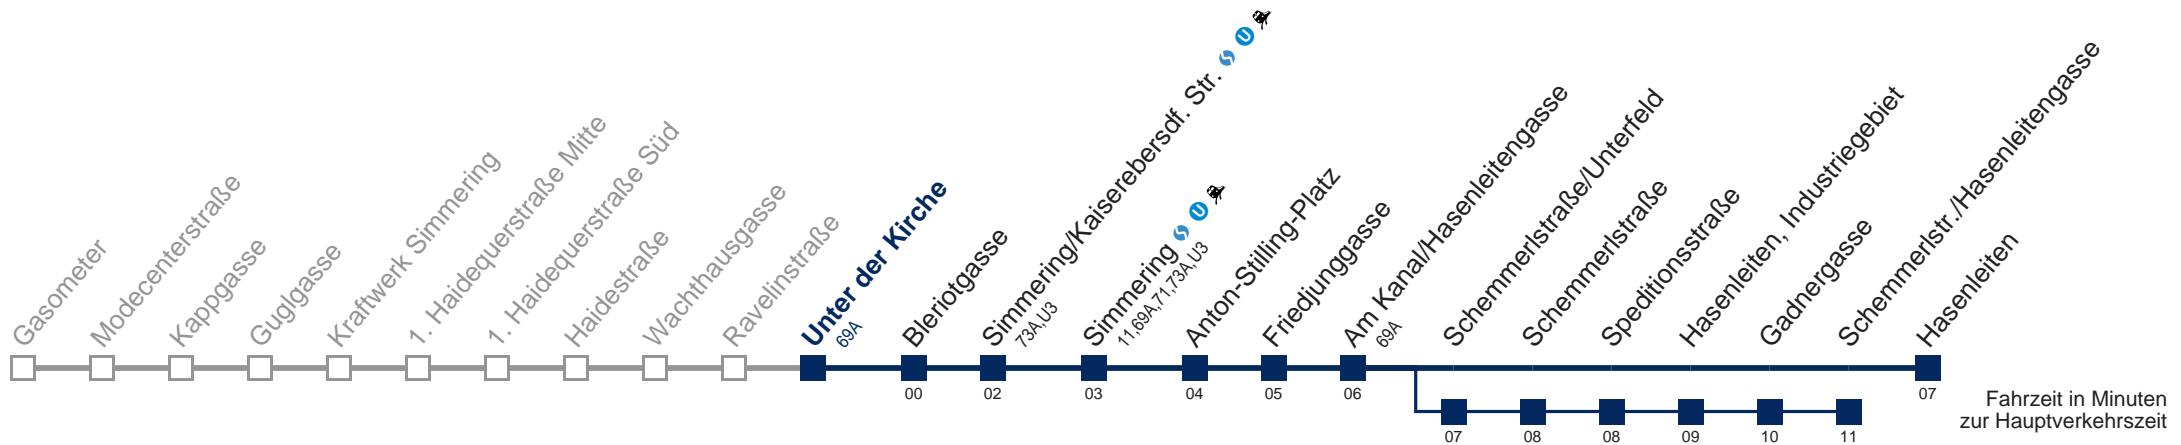

72A Hasenleiten

Montag bis Donnerstag

Freitag

Samstag

Betrieb ab Simmering SU

Sonn- und Feiertag

Betrieb ab Simmering SU

5 06 28 39 50
6 05 20 35 50
7 04 19 34 49
8 04 19 34 49
9 04 19 34 49
10 04 19 34 49
11 04 19 34 49
12 04 19 34 49
13 04 19 34 49
14 04 19 34 49
15 04 19 34 49
16 04 19 34 49
17 04 19 34 49
18 04 19 34 49
19 05

5 06 28 39 50
6 05 20 35 50
7 04 19 34 49
8 04 19 34 49
9 04 19 34 49
10 04 19 34 49
11 04 19 34 49
12 04 19 34 49
13 04 19 34 49
14 04 19 34 49
15 04 19 34 49
16 04 19 34 49
17 04 19 34 49
18 04 19 34 49
19 05

kein Betrieb

kein Betrieb

□ über Schemmerlstraße/Unterfeld
bis Schemmerlstr./Hasenleitingasse

Kaufen Sie Ihre Tickets bequem mit der WienMobil-App.
Buy your tickets easily via our WienMobil app.

Auskunft Servicetelefon 01/7909 100
Änderungen vorbehalten