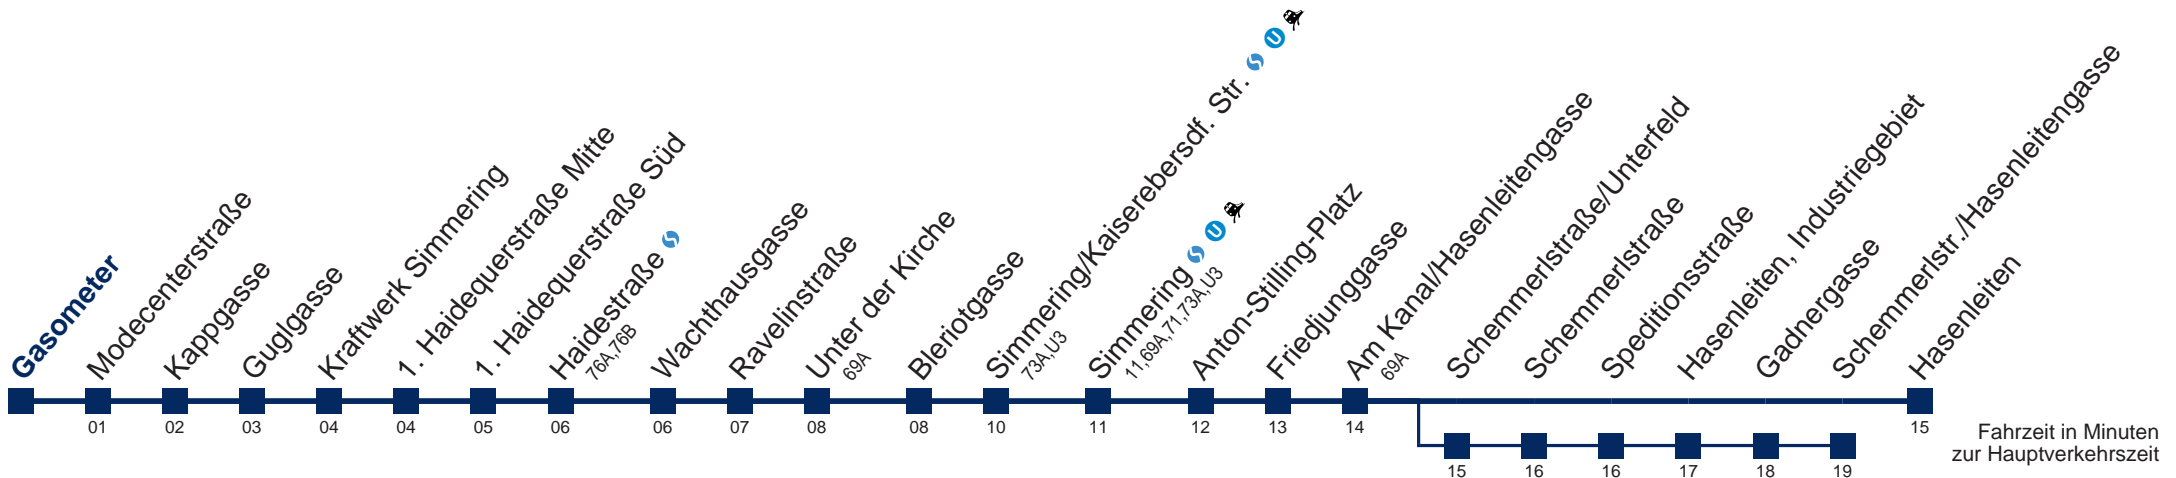

72A Hasenleiten

Montag bis Donnerstag

Freitag

Samstag

Betrieb ab Simmering SU

Sonn- und Feiertag

Betrieb ab Simmering SU

5	20	31	42	57
6	12	27	42	56
7	11	26	41	56
8	11	26	41	56
9	11	26	41	56
10	11	26	41	56
11	11	26	41	56
12	11	26	41	56
13	11	26	41	56
14	11	26	41	56
15	11	26	41	56
16	11	26	41	56
17	11	26	41	56
18	11	26	41	57

5	20	31	42	57
6	12	27	42	56
7	11	26	41	56
8	11	26	41	56
9	11	26	41	56
10	11	26	41	56
11	11	26	41	56
12	11	26	41	56
13	11	26	41	56
14	11	26	41	56
15	11	26	41	56
16	11	26	41	56
17	11	26	41	56
18	11	26	41	57