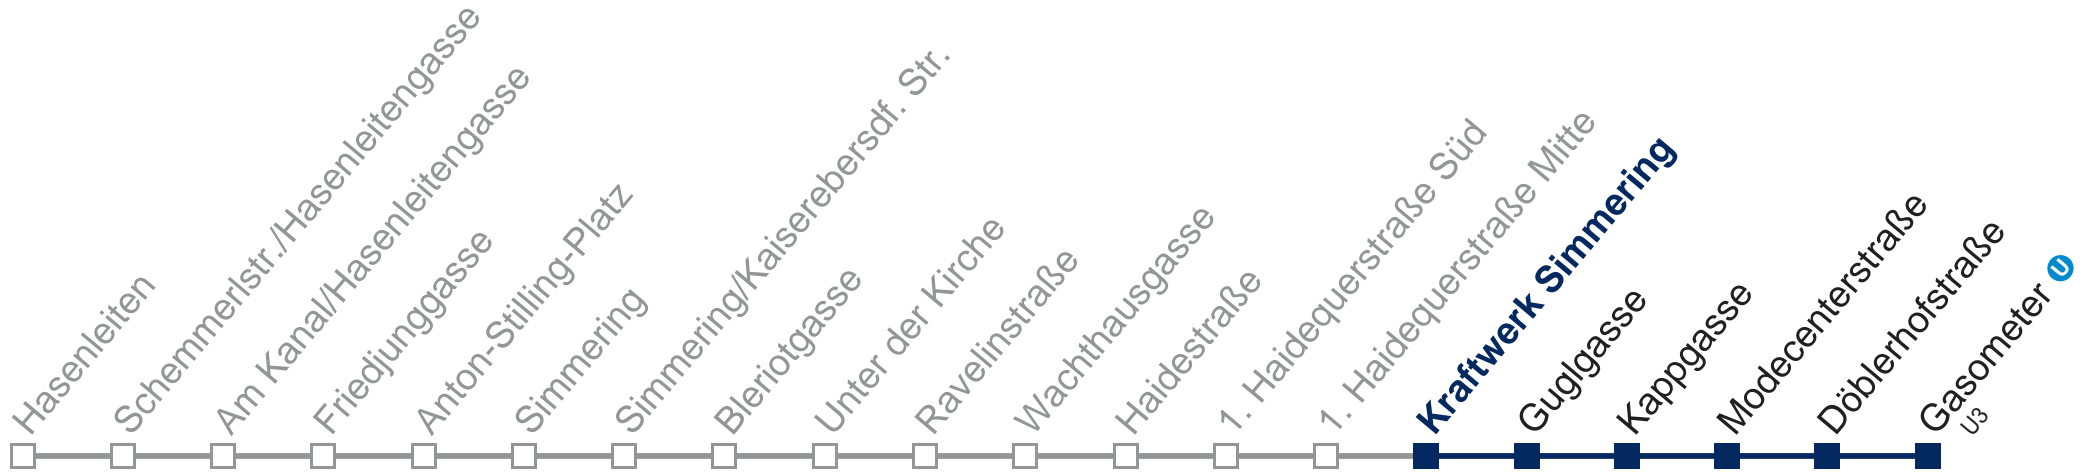

Samstag

kein Betrieb

Sonn- und Feiertag

kein Betrieb

Kaufen Sie Ihre Tickets bequem mit der WienMobil-App.
Buy your tickets easily via our WienMobil app.

72A Gasometer

Fahrzeit in Minuten
zur Hauptverkehrszeit