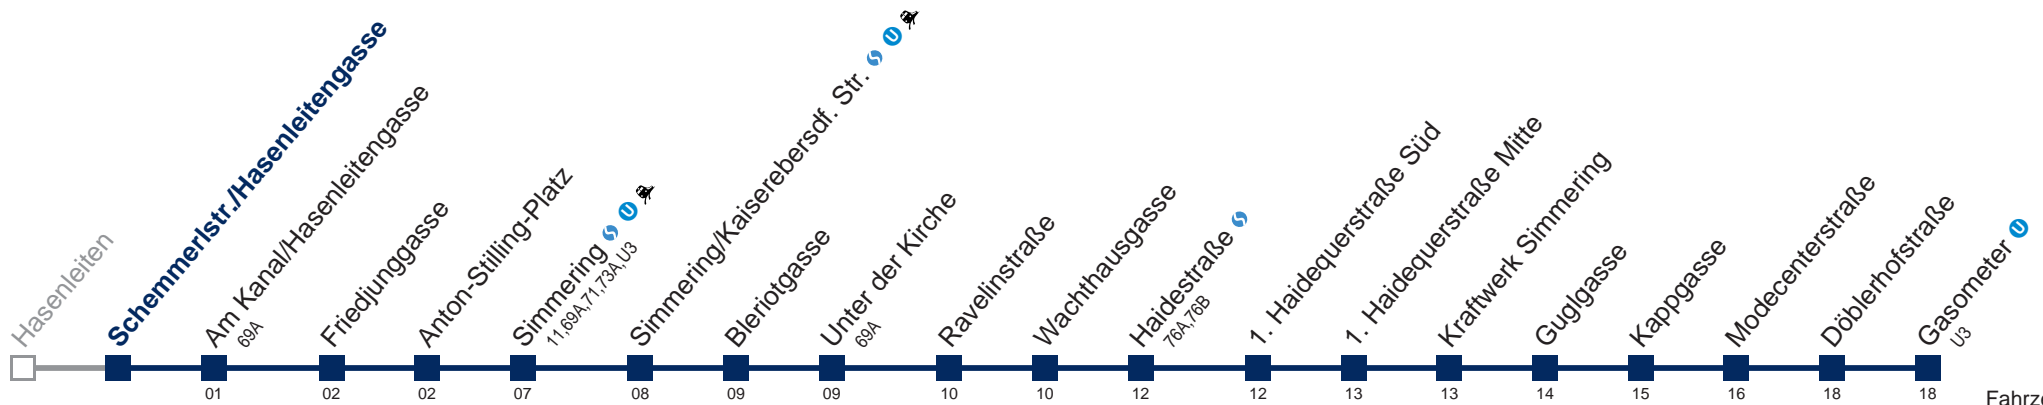

□ bis Simmering

Kaufen Sie Ihre Tickets bequem mit der WienMobil-App.
Buy your tickets easily via our WienMobil app.

72A Gasometer U

Fahrzeit in Minuten zur Hauptverkehrszeit

Montag bis Donnerstag

4	49
5	04 17 36 50
6	01 20 31 50
7	01 20 31 50
8	01 20 31 50
9	01 16 31 46
10	01 16 31 46
11	01 16 31 46
12	01 16 31 46
13	01 16 31 50
14	01 20 31 46
15	01 20 31 46
16	01 20 31 46
17	01 20 31 50
18	01 20 31 46
19	01 16 31 46
20	01 16 31 46
21	01 16 31 46
22	01 16 31 46
23	01 16 31 46
0	01