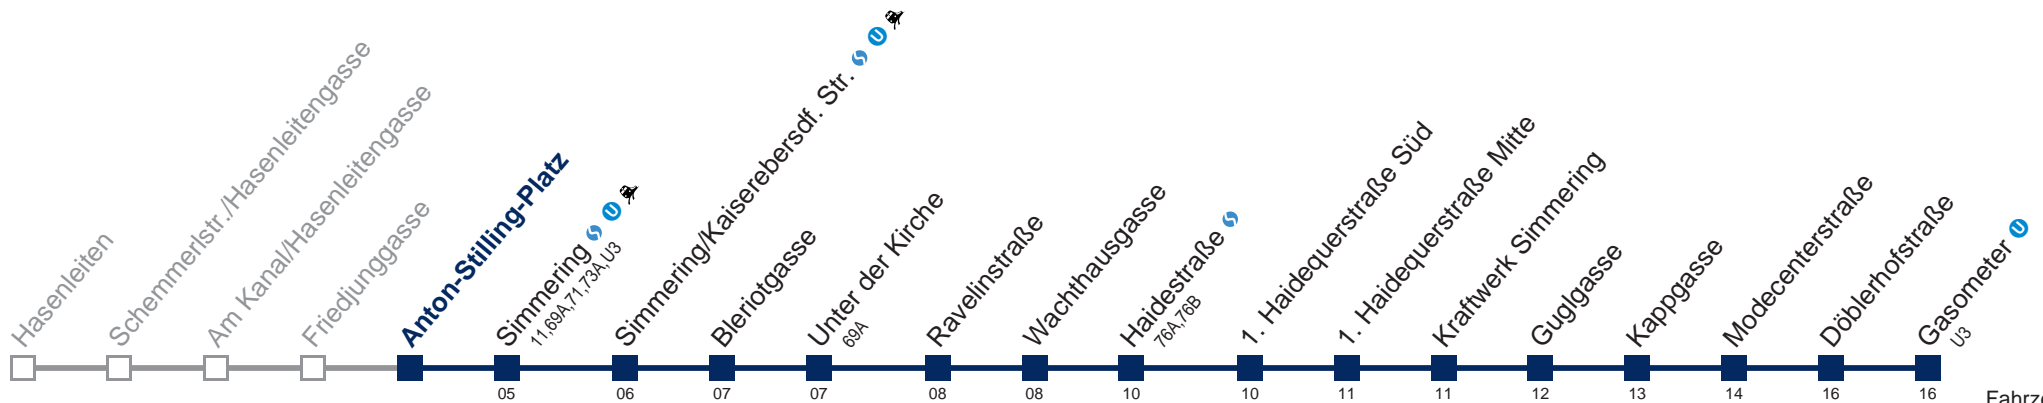

□ bis Simmering ^{6, U}

Kaufen Sie Ihre Tickets bequem mit der WienMobil-App.
Buy your tickets easily via our WienMobil app.

72A Gasometer U

Fahrzeit in Minuten zur Hauptverkehrszeit

Montag bis Donnerstag