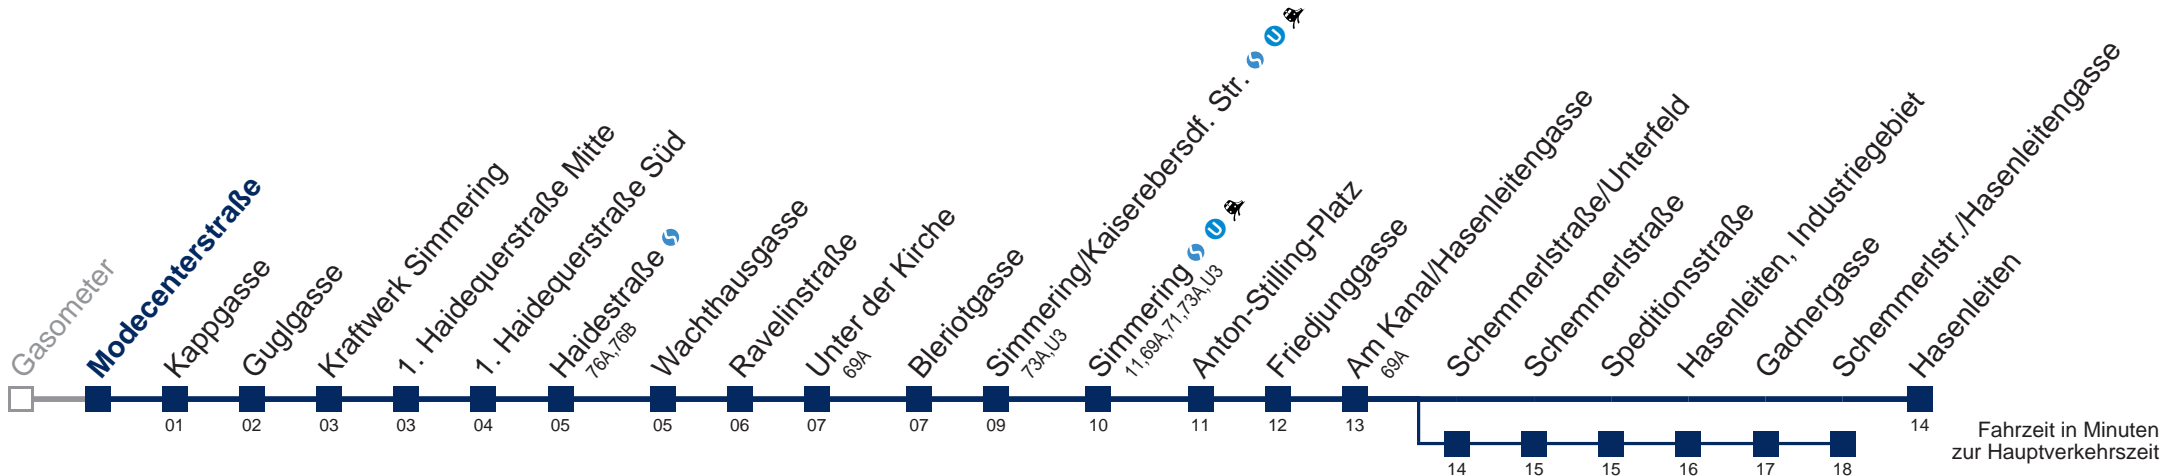

kein Betrieb

kein Betrieb

über Schemmerlstraße/Unterfeld bis Schemmerlstr./Hasenleitengasse

Kaufen Sie Ihre Tickets bequem mit der WienMobil-App.
Buy your tickets easily via our WienMobil app.

72A Hasenleiten