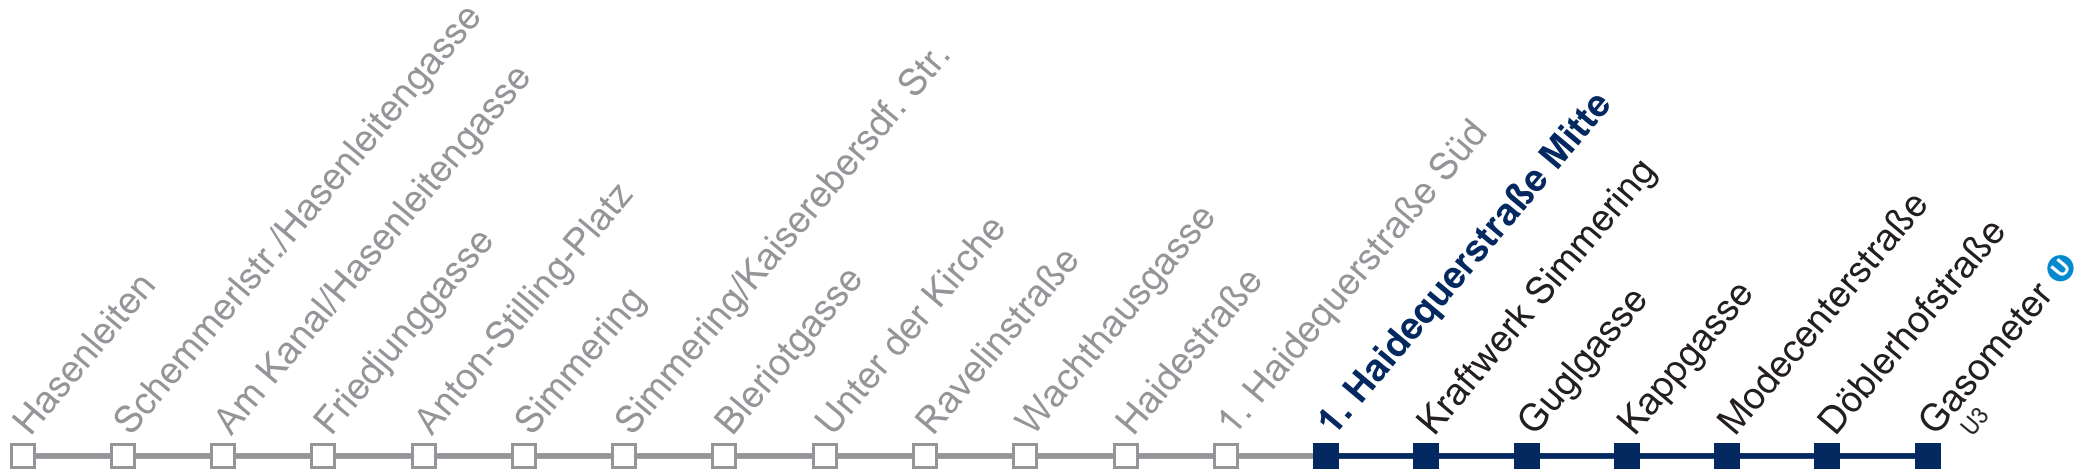

Samstag

kein Betrieb

Sonn- und Feiertag

kein Betrieb

Kaufen Sie Ihre Tickets bequem mit der WienMobil-App.
Buy your tickets easily via our WienMobil app.

72A Gasometer

Fahrzeit in Minuten
zur Hauptverkehrszeit