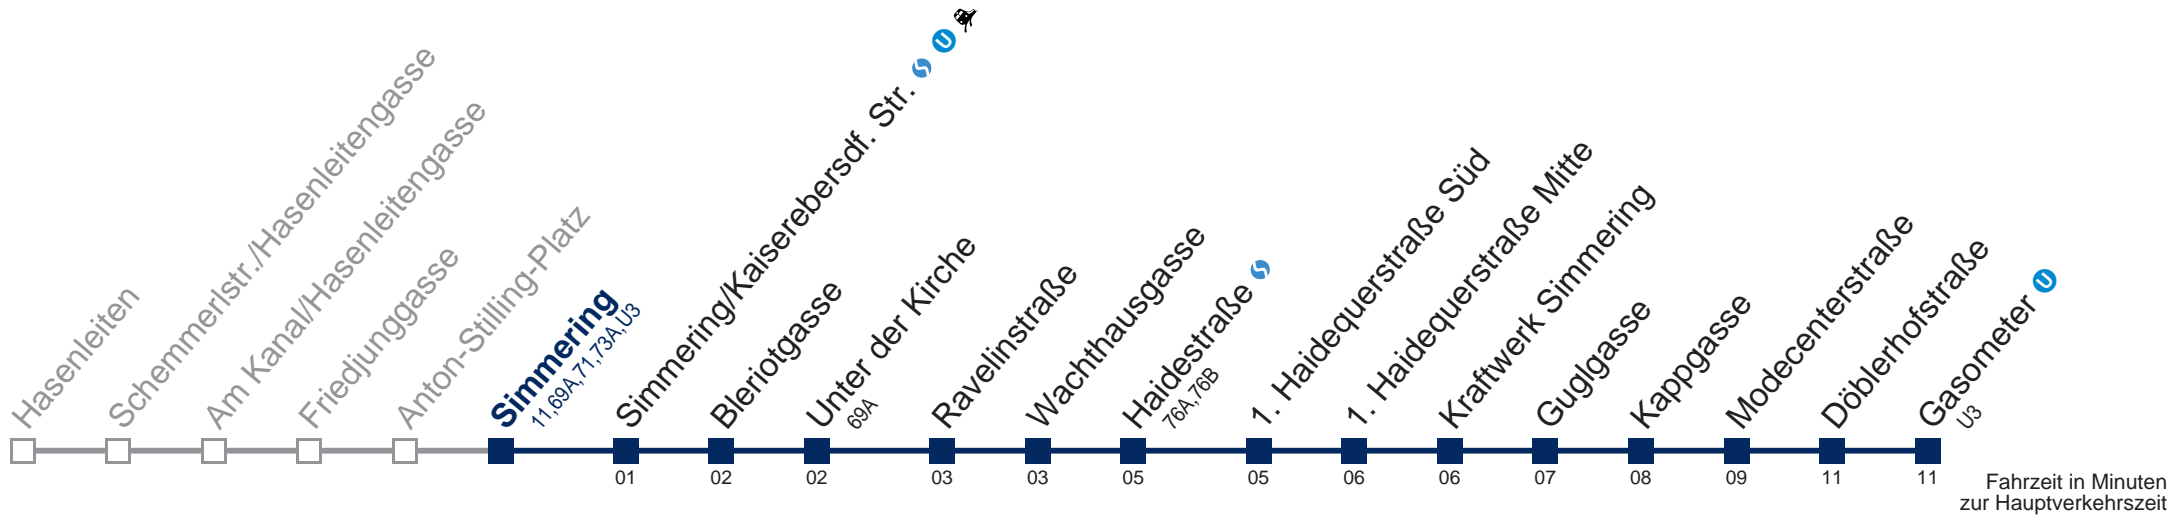

□ bis Simmering U3

Kaufen Sie Ihre Tickets bequem mit der WienMobil-App.
Buy your tickets easily via our WienMobil app.

72A Gasometer

Montag bis Donnerstag

4	56
5	11 23 39 53
6	08 23 38 53
7	08 23 38 53
8	08 23 38 53
9	08 23 38 53
10	08 23 38 53
11	08 23 38 53
12	08 23 38 53
13	08 23 38 53
14	08 23 38 53
15	08 23 38 53
16	08 23 38 53
17	08 23 38 53
18	08 23 38 53
19	08