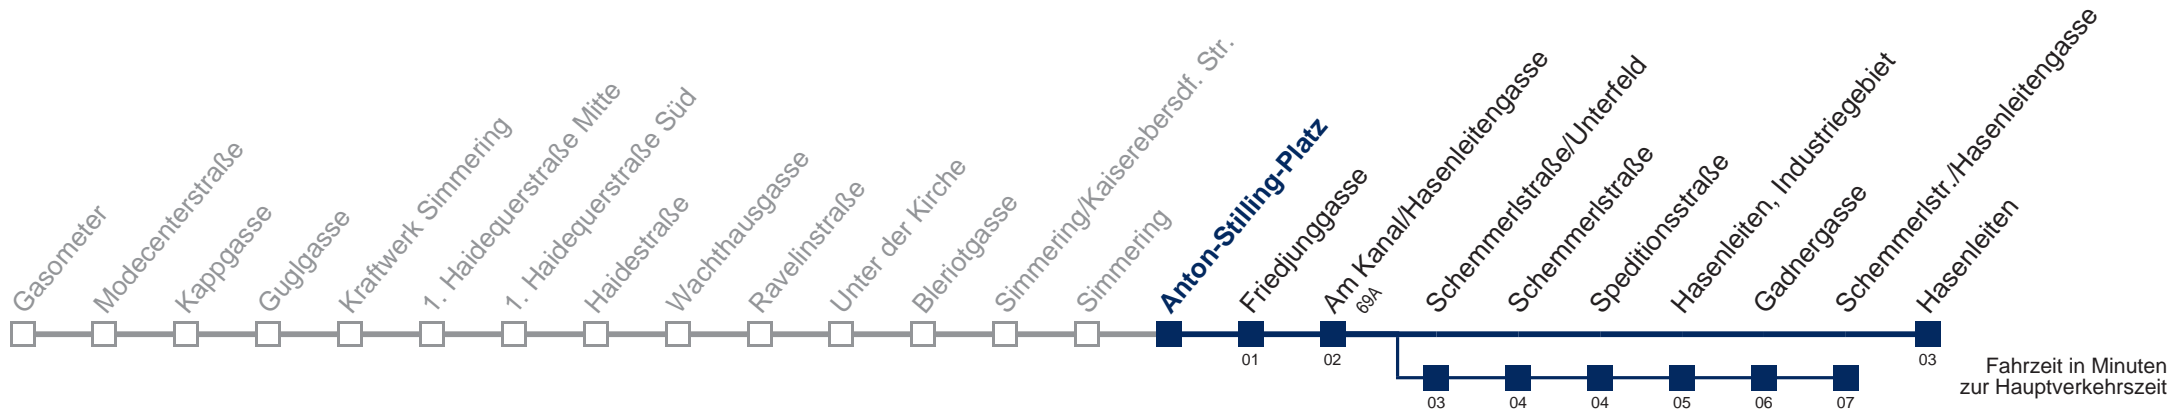

☐ über Schemmerlstraße/Unterfeld bis Schemmerlstr./Hasenleitengasse

Kaufen Sie Ihre Tickets bequem mit der WienMobil-App.
Buy your tickets easily via our WienMobil app.

72A Hasenleiten

Montag bis Donnerstag