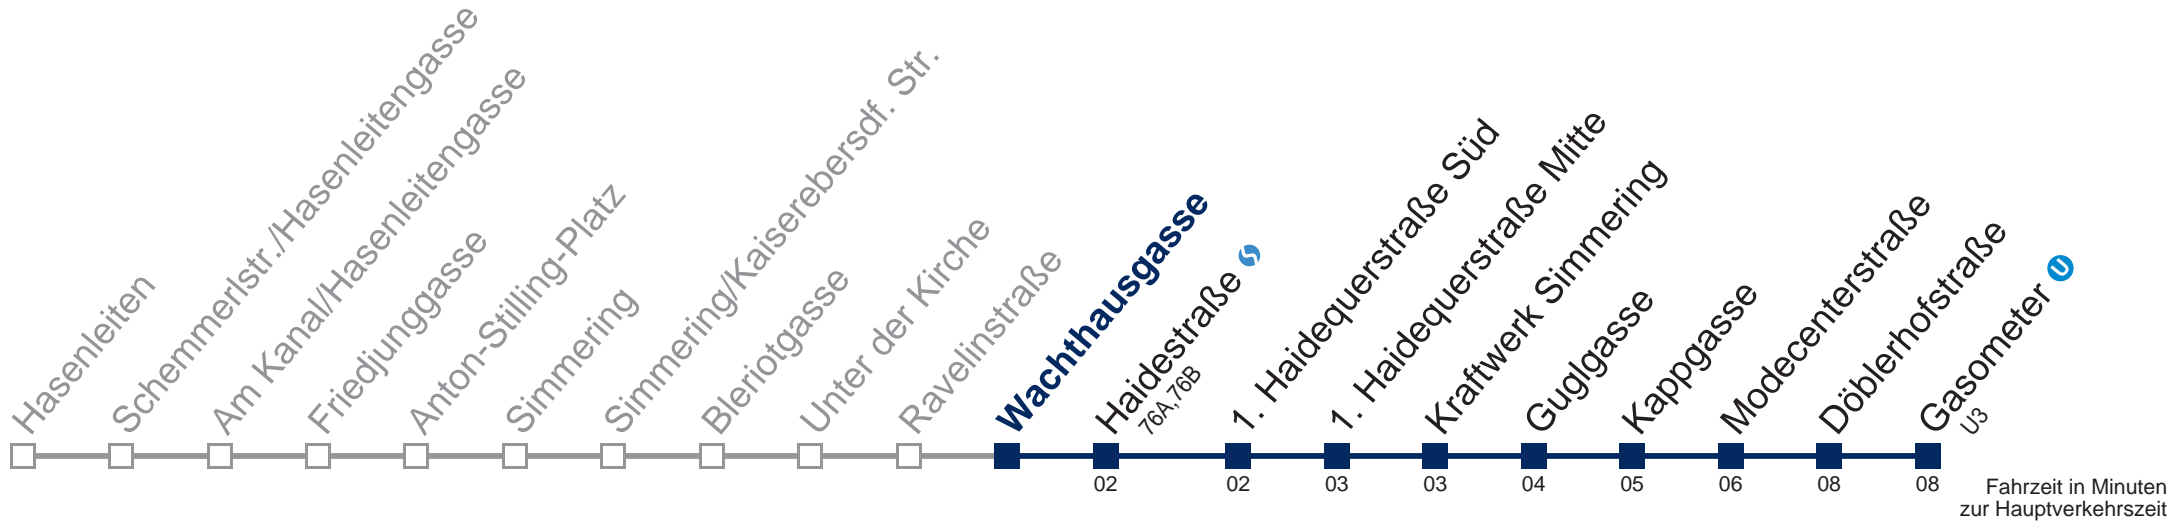

72A Gasometer U

Montag bis Donnerstag

4	59
5	14 26 42 56
6	11 26 41 56
7	12 27 42 57
8	12 27 42 57
9	12 27 42 57
10	12 27 42 57
11	12 27 42 57
12	12 27 42 57
13	12 27 42 57
14	12 27 42 57
15	12 27 42 57
16	12 27 42 57
17	12 27 42 57
18	12 27 42 57
19	11

Freitag

4	59
5	14 26 42 56
6	11 26 41 56
7	12 27 42 57
8	12 27 42 57
9	12 27 42 57
10	12 27 42 57
11	12 27 42 57
12	12 27 42 57
13	12 27 42 57
14	12 27 42 57
15	12 27 42 57
16	12 27 42 57
17	12 27 42 57
18	12 27 42 57
19	11

Samstag

kein Betrieb

Sonn- und Feiertag

kein Betrieb

Kaufen Sie Ihre Tickets bequem mit der WienMobil-App.
Buy your tickets easily via our WienMobil app.

Auskunft Servicetelefon 01/7909 100
Änderungen vorbehalten