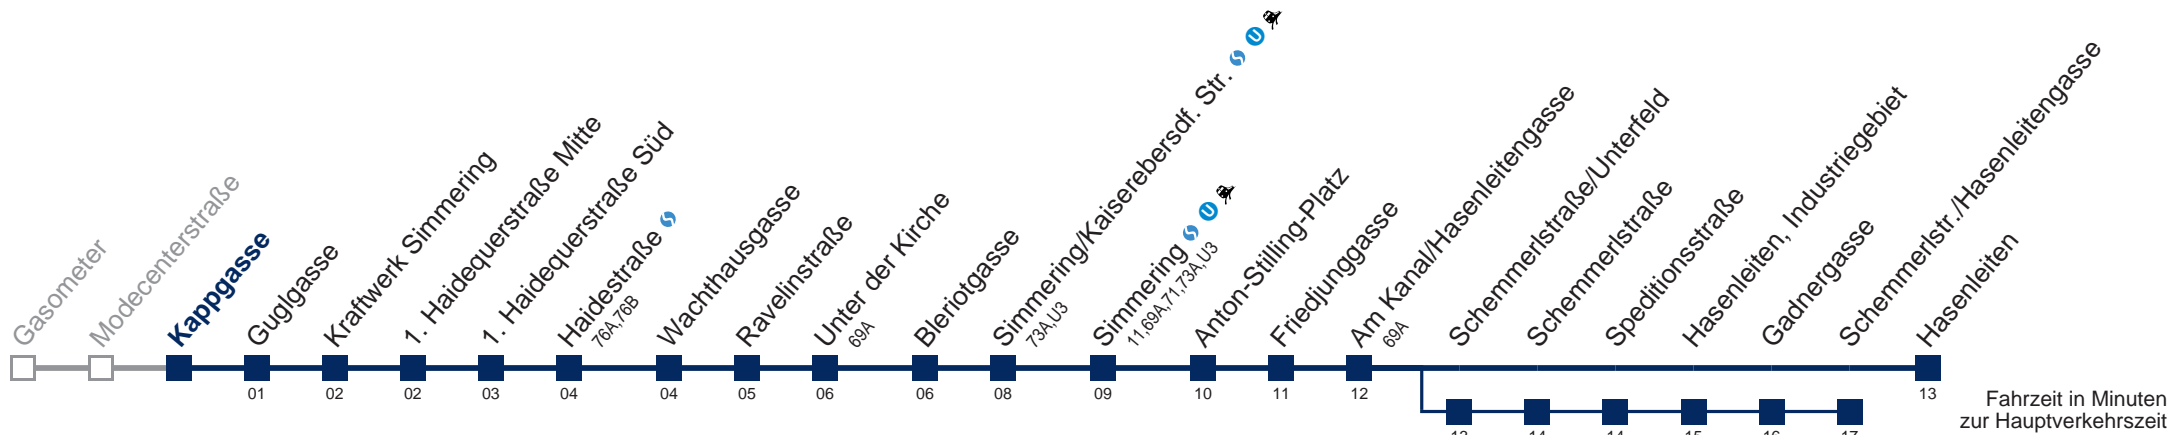

72A Hasenleiten

Montag bis Donnerstag

Freitag

Samstag

Betrieb ab Simmering SU

Sonn- und Feiertag

Betrieb ab Simmering SU

5	22	33	45		
6	00	15	30	45	59
7	14	29	44	59	
8	14	29	44	59	
9	14	29	44	59	
10	14	29	44	59	
11	14	29	44	59	
12	14	29	44	59	
13	14	29	44	59	
14	14	29	44	59	
15	14	29	44	59	
16	14	29	44	59	
17	14	29	44	59	
18	14	29	44		
19	00				