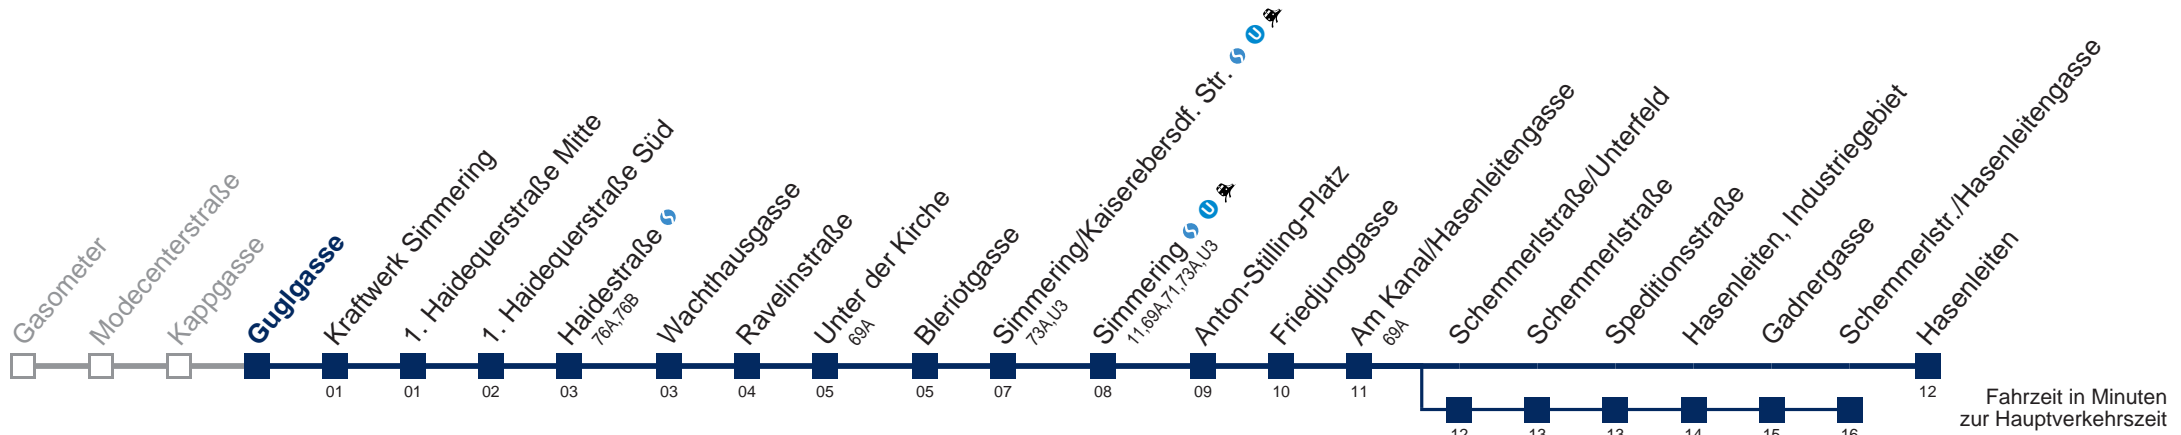

72A Hasenleiten

Montag bis Donnerstag

Freitag

Samstag

Betrieb ab Simmering SU

Sonn- und Feiertag

Betrieb ab Simmering SU

5	23	34	45		
6	00	15	30	45	59
7	14	29	44	59	
8	14	29	44	59	
9	14	29	44	59	
10	14	29	44	59	
11	14	29	44	59	
12	14	29	44	59	
13	14	29	44	59	
14	14	29	44	59	
15	14	29	44	59	
16	14	29	44	59	
17	14	29	44	59	
18	14	29	44		
19	00				