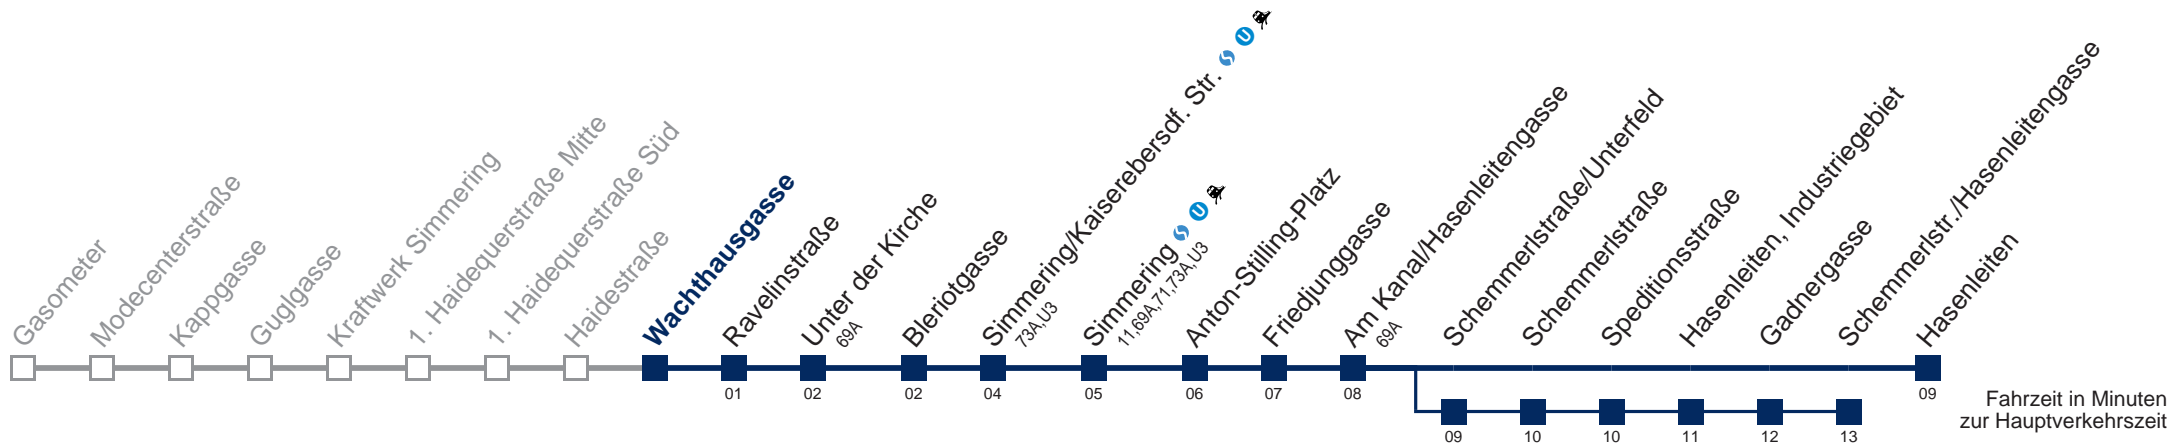

72A Hasenleiten

Montag bis Donnerstag

Freitag

Samstag

Betrieb ab Simmering SU

Sonn- und Feiertag

Betrieb ab Simmering SU

5 04 26 37 49
6 04 19 34 49
7 03 18 33 48
8 03 18 33 48
9 03 18 33 48
10 03 18 33 48
11 03 18 33 48
12 03 18 33 48
13 03 18 33 48
14 03 18 33 48
15 03 18 33 48
16 03 18 33 48
17 03 18 33 48
18 03 18 33 48
19 04

5 04 26 37 49
6 04 19 34 49
7 03 18 33 48
8 03 18 33 48
9 03 18 33 48
10 03 18 33 48
11 03 18 33 48
12 03 18 33 48
13 03 18 33 48
14 03 18 33 48
15 03 18 33 48
16 03 18 33 48
17 03 18 33 48
18 03 18 33 48
19 04

kein Betrieb

kein Betrieb

□ über Schemmerlstraße/Unterfeld
bis Schemmerlstr./Hasenleitengasse

Kaufen Sie Ihre Tickets bequem mit der WienMobil-App.
Buy your tickets easily via our WienMobil app.

Auskunft Servicetelefon 01/7909 100
Änderungen vorbehalten