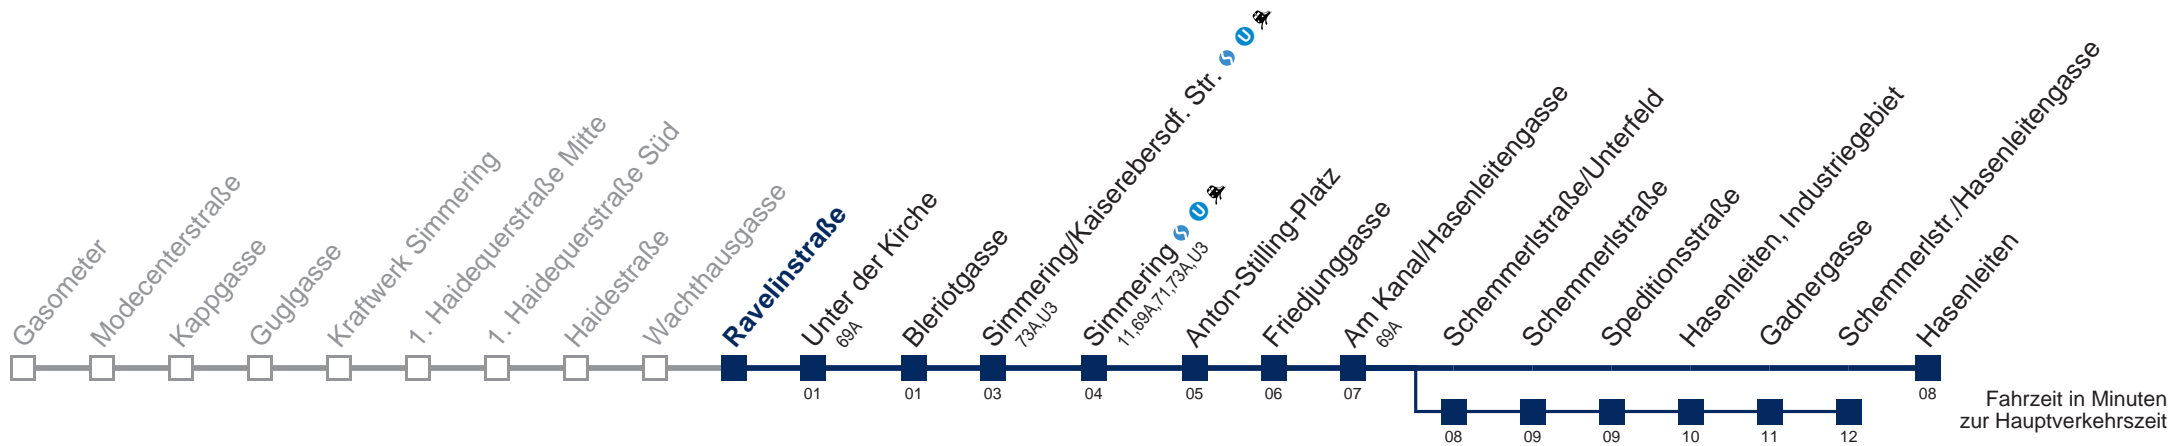

72A Hasenleiten

Montag bis Donnerstag

Freitag

Samstag

Betrieb ab Simmering SU

Sonn- und Feiertag

Betrieb ab Simmering SU

5 05 27 38 50
6 05 20 35 50
7 04 19 34 49
8 04 19 34 49
9 04 19 34 49
10 04 19 34 49
11 04 19 34 49
12 04 19 34 49
13 04 19 34 49
14 04 19 34 49
15 04 19 34 49
16 04 19 34 49
17 04 19 34 49
18 04 19 34 49
19 05

5 05 27 38 50
6 05 20 35 50
7 04 19 34 49
8 04 19 34 49
9 04 19 34 49
10 04 19 34 49
11 04 19 34 49
12 04 19 34 49
13 04 19 34 49
14 04 19 34 49
15 04 19 34 49
16 04 19 34 49
17 04 19 34 49
18 04 19 34 49
19 05

kein Betrieb

kein Betrieb

□ über Schemmerlstraße/Unterfeld
bis Schemmerlstr./Hasenleitengasse

Kaufen Sie Ihre Tickets bequem mit der WienMobil-App.
Buy your tickets easily via our WienMobil app.

Auskunft Servicetelefon 01/7909 100
Änderungen vorbehalten