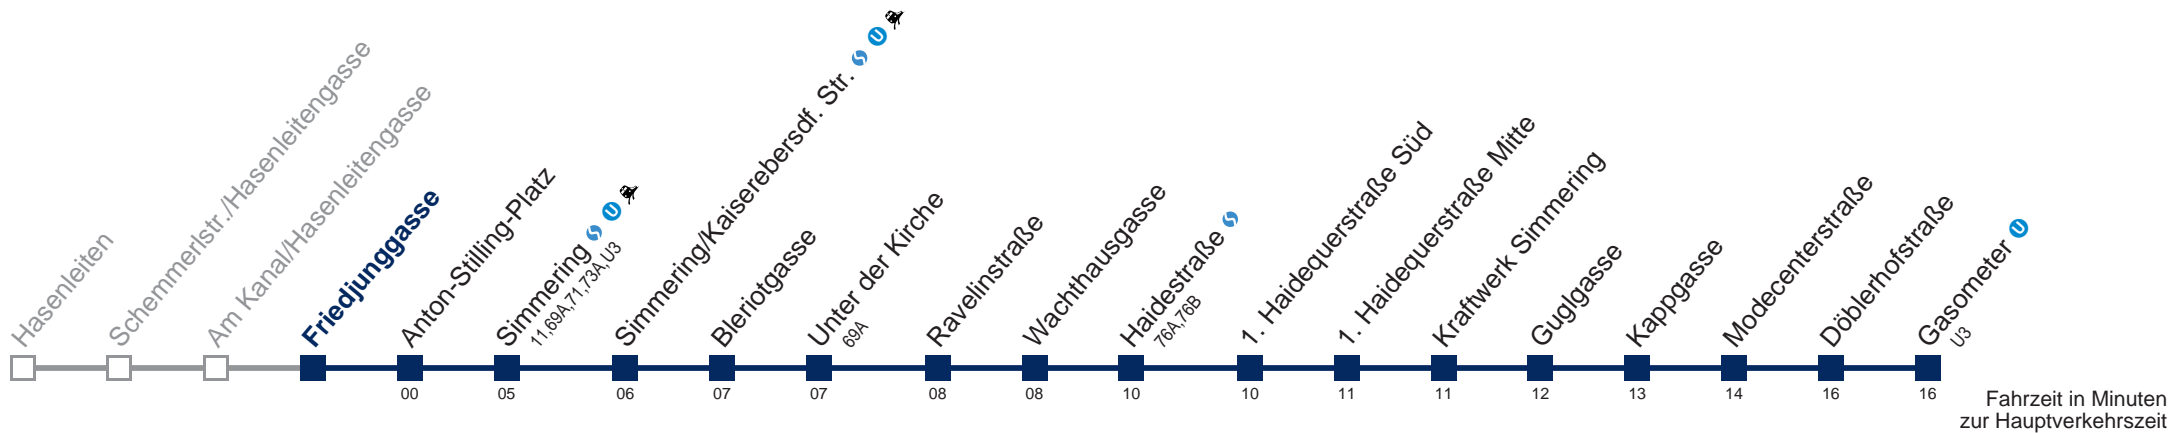

□ bis Simmering S U U3

Kaufen Sie Ihre Tickets bequem mit der WienMobil-App.
Buy your tickets easily via our WienMobil app.

72A Gasometer U

Montag bis Donnerstag

4	51
5	06 18 37 51
6	02 21 32 51
7	02 21 32 51
8	02 21 32 51
9	02 17 32 47
10	02 17 32 47
11	02 17 32 47
12	02 17 32 47
13	02 17 32 51
14	02 21 32 47
15	02 21 32 47
16	02 21 32 47
17	02 21 32 51
18	02 21 32 47
19	02 17 32 47
20	02 17 32 47
21	02 17 32 47
22	02 17 32 47
23	02 17 32 47
0	02