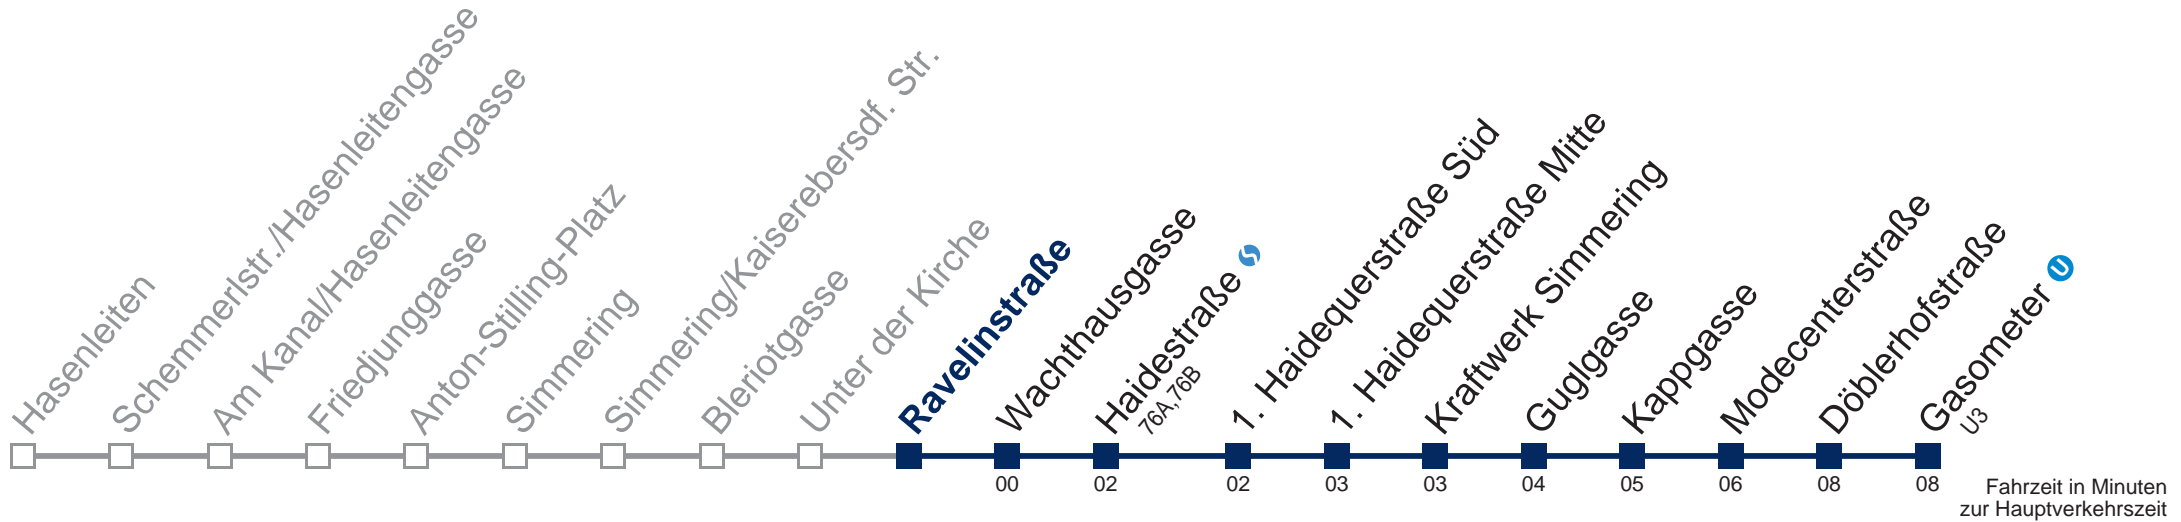

72A Gasometer U

Montag bis Donnerstag

4	59
5	14 26 42 56
6	11 26 41 56
7	12 27 42 57
8	12 27 42 57
9	12 27 42 57
10	12 27 42 57
11	12 27 42 57
12	12 27 42 57
13	12 27 42 57
14	12 27 42 57
15	12 27 42 57
16	12 27 42 57
17	12 27 42 57
18	12 27 42 57
19	11

Freitag

4	59
5	14 26 42 56
6	11 26 41 56
7	12 27 42 57
8	12 27 42 57
9	12 27 42 57
10	12 27 42 57
11	12 27 42 57
12	12 27 42 57
13	12 27 42 57
14	12 27 42 57
15	12 27 42 57
16	12 27 42 57
17	12 27 42 57
18	12 27 42 57
19	11

Samstag

kein Betrieb

Sonn- und Feiertag

kein Betrieb

Kaufen Sie Ihre Tickets bequem mit der WienMobil-App.
Buy your tickets easily via our WienMobil app.

Auskunft Servicetelefon 01/7909 100
Änderungen vorbehalten