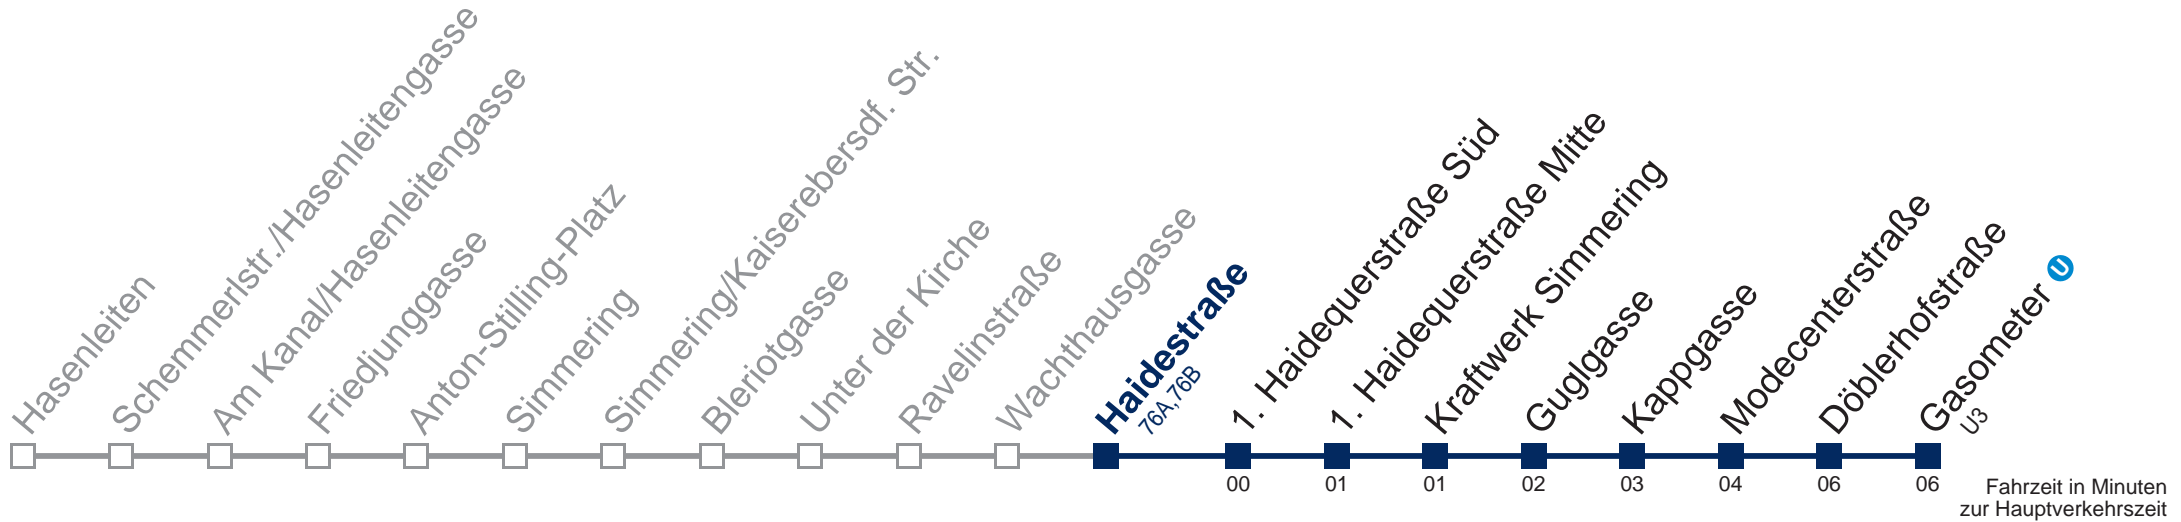

72A Gasometer

Montag bis Donnerstag

5	01 16 28 44 58
6	13 28 43 58
7	14 29 44 59
8	14 29 44 59
9	14 29 44 59
10	14 29 44 59
11	14 29 44 59
12	14 29 44 59
13	14 29 44 59
14	14 29 44 59
15	14 29 44 59
16	14 29 44 59
17	14 29 44 59
18	14 29 44 59
19	13