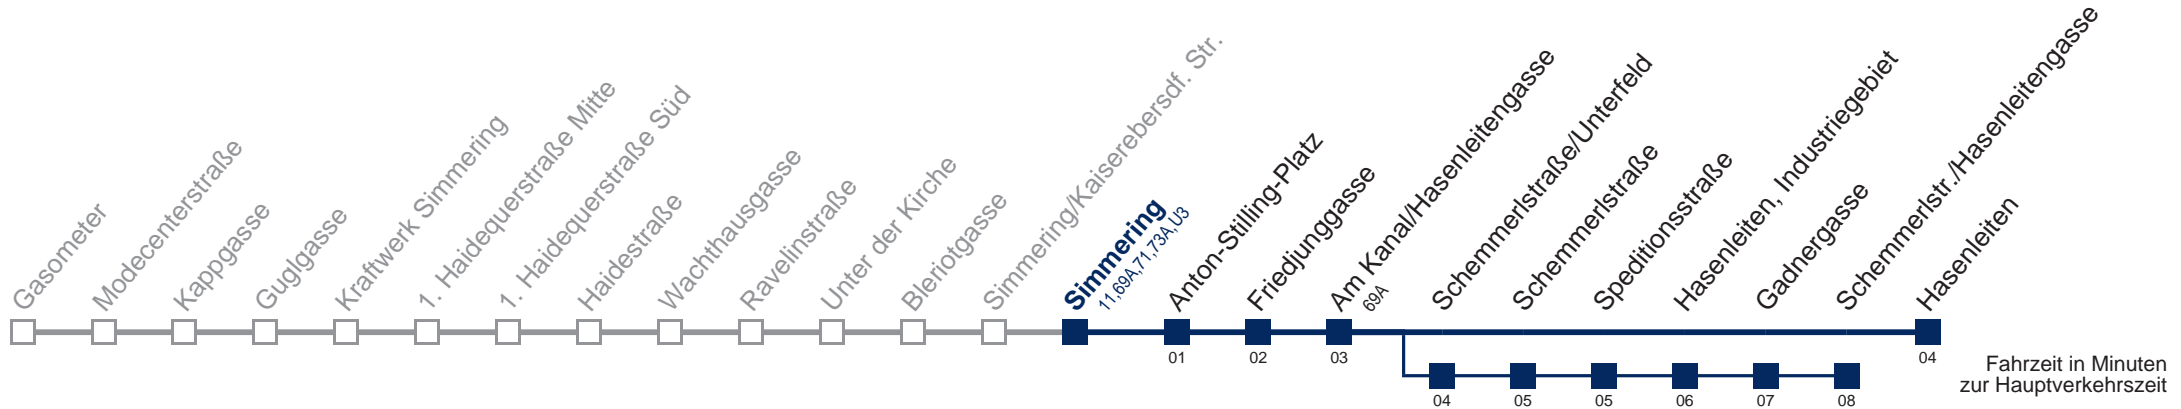

72A Hasenleiten

Fahrzeit in Minuten zur Hauptverkehrszeit

Montag bis Donnerstag

5	09	31	42	57
6	12	27	42	57
7	12	27	42	57
8	12	27	42	57
9	12	27	42	57
10	12	27	42	57
11	12	27	42	57
12	12	27	42	57
13	12	27	42	57
14	12	27	42	57
15	12	27	42	57
16	12	27	42	57
17	12	27	42	57
18	12	27	42	57
19	12	27	42	57
20	12	27	42	57
21	12	27	42	57
22	12	27	42	57
23	12	27	42	57
0	12			

Freitag

5	09	31	42	57
6	12	27	42	57
7	12	27	42	57
8	12	27	42	57
9	12	27	42	57
10	12	27	42	57
11	12	27	42	57
12	12	27	42	57
13	12	27	42	57
14	12	27	42	57
15	12	27	42	57
16	12	27	42	57
17	12	27	42	57
18	12	27	42	57
19	12	27	42	57
20	12	27	42	57
21	12	27	42	57
22	12	27	42	57
23	12	27	42	57
0	12			

Samstag

5	15	35	55	
6	12	27	42	57
7	12	27	42	57
8	12	27	42	57
9	12	27	42	57
10	12	27	42	57
11	12	27	42	57
12	12	27	42	57
13	12	27	42	57
14	12	27	42	57
15	12	27	42	57
16	12	27	42	57
17	12	27	42	57
18	12	27	42	57
19	12	27	42	57
20	12	27	42	57
21	12	27	42	57
22	12	27	42	57
23	12	27	42	57
0	12			

Sonn- und Feiertag

5	35	55		
6	15	35	55	
7	12	27	42	57
8	12	27	42	57
9	12	27	42	57
10	12	27	42	57
11	12	27	42	57
12	12	27	42	57
13	12	27	42	57
14	12	27	42	57
15	12	27	42	57
16	12	27	42	57
17	12	27	42	57
18	12	27	42	57
19	12	27	42	57
20	12	27	42	57
21	12	27	42	57
22	12	27	42	57
23	12	27	42	57
0	12			

☐ über Schemmerlstraße/Unterfeld bis Schemmerlstr./Hasenleitengasse

Kaufen Sie Ihre Tickets bequem mit der WienMobil-App.
Buy your tickets easily via our WienMobil app.