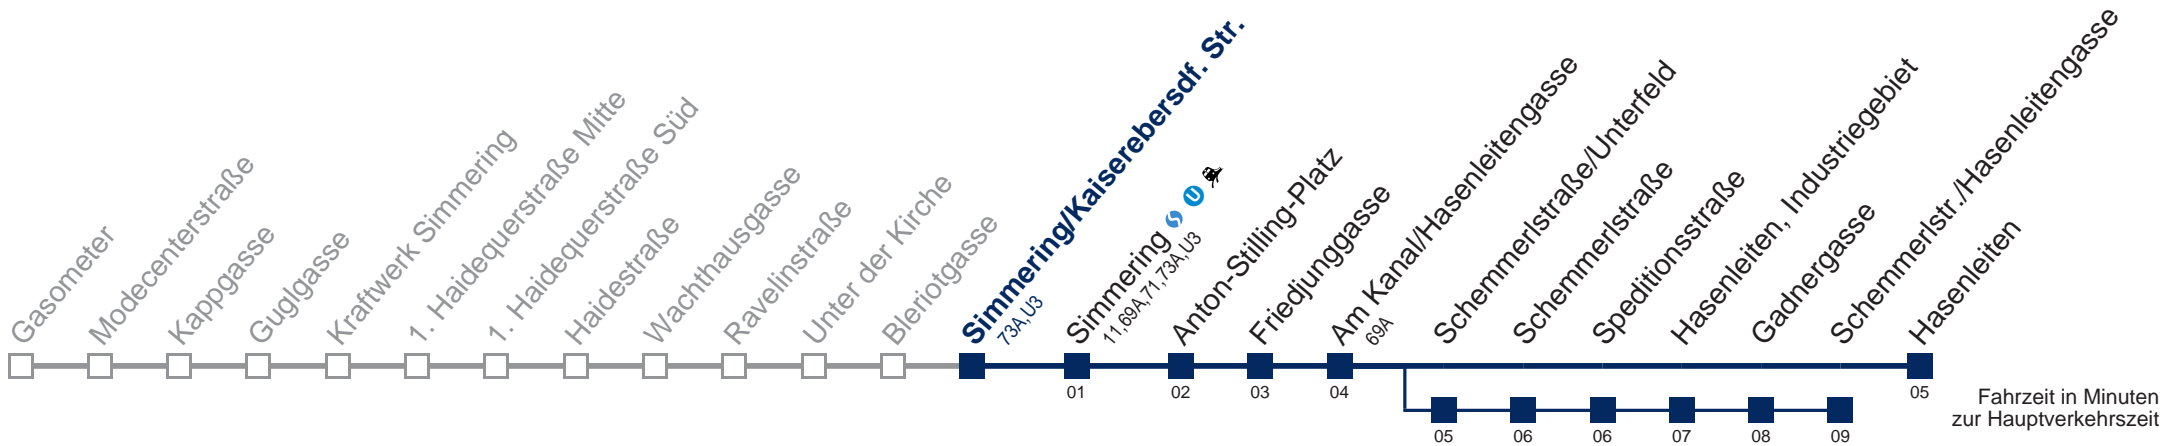

72A Hasenleiten

Montag bis Donnerstag

Freitag

Samstag

Betrieb ab Simmering SU

Sonn- und Feiertag

Betrieb ab Simmering SU

5 08 30 41 52
6 07 22 37 52
7 07 22 37 52
8 07 22 37 52
9 07 22 37 52
10 07 22 37 52
11 07 22 37 52
12 07 22 37 52
13 07 22 37 52
14 07 22 37 52
15 07 22 37 52
16 07 22 37 52
17 07 22 37 52
18 07 22 37 52
19 07

5 08 30 41 52
6 07 22 37 52
7 07 22 37 52
8 07 22 37 52
9 07 22 37 52
10 07 22 37 52
11 07 22 37 52
12 07 22 37 52
13 07 22 37 52
14 07 22 37 52
15 07 22 37 52
16 07 22 37 52
17 07 22 37 52
18 07 22 37 52
19 07

kein Betrieb

kein Betrieb

☐ über Schemmerlstraße/Unterfeld
bis Schemmerlstr./Hasenleitengasse

Kaufen Sie Ihre Tickets bequem mit der WienMobil-App.
Buy your tickets easily via our WienMobil app.

Auskunft Servicetelefon 01/7909 100
Änderungen vorbehalten