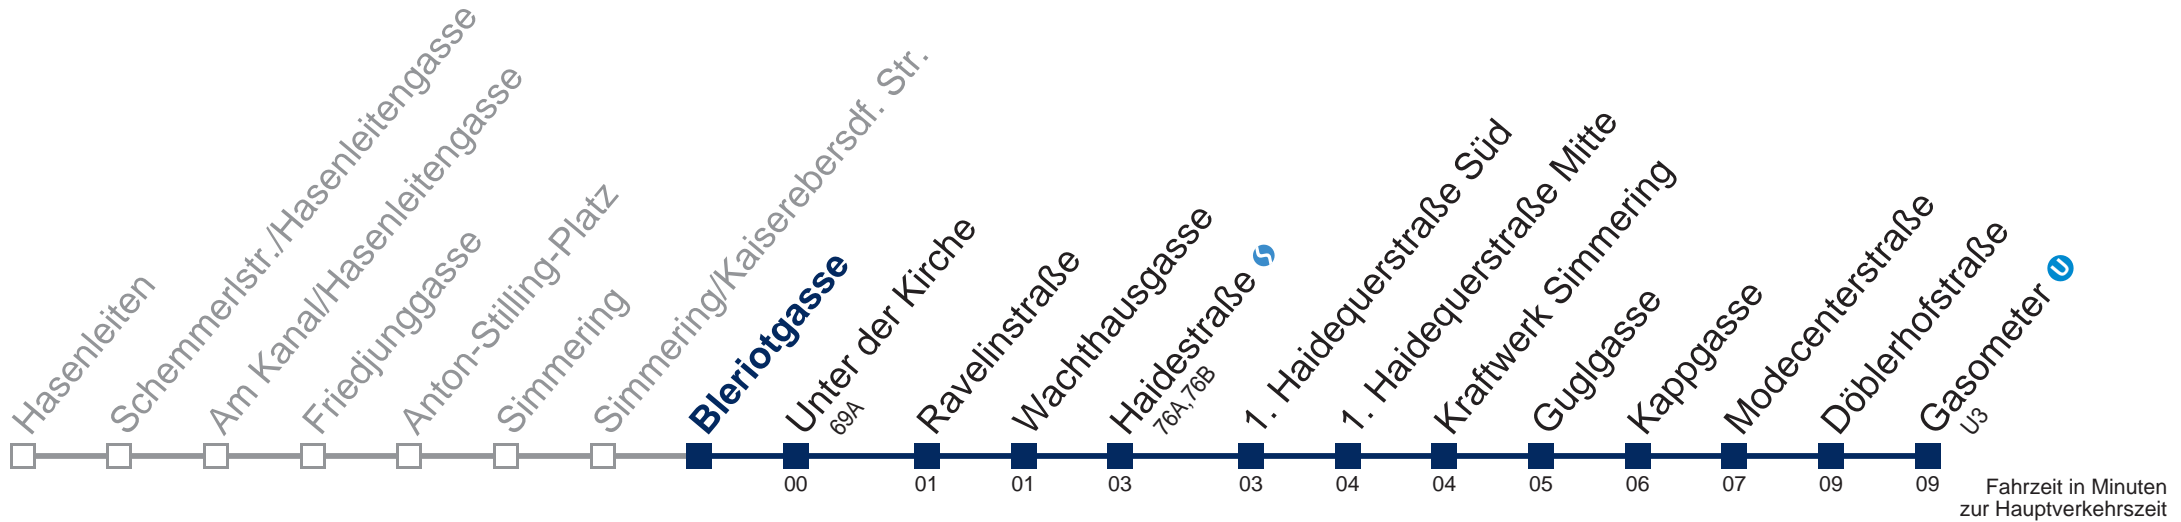

Samstag

kein Betrieb

Sonn- und Feiertag

kein Betrieb

Kaufen Sie Ihre Tickets bequem mit der WienMobil-App.
Buy your tickets easily via our WienMobil app.

72A Gasometer U

Montag bis Donnerstag

4	58
5	13 25 41 55
6	10 25 40 55
7	10 25 40 55
8	10 25 40 55
9	10 25 40 55
10	10 25 40 55
11	10 25 40 55
12	10 25 40 55
13	10 25 40 55
14	10 25 40 55
15	10 25 40 55
16	10 25 40 55
17	10 25 40 55
18	10 25 40 55
19	10