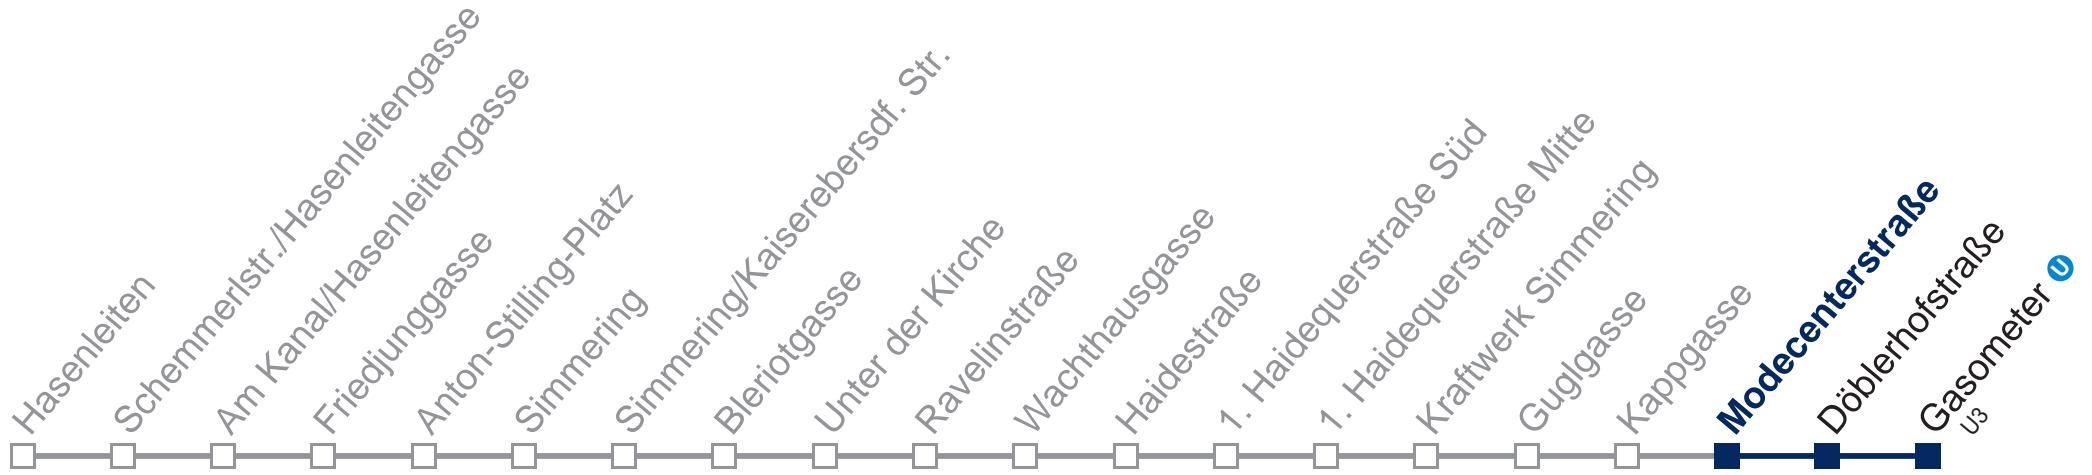

Samstag

kein Betrieb

Sonn- und Feiertag

kein Betrieb

Kaufen Sie Ihre Tickets bequem mit der WienMobil-App.
Buy your tickets easily via our WienMobil app.

72A Gasometer

Fahrzeit in Minuten zur Hauptverkehrszeit