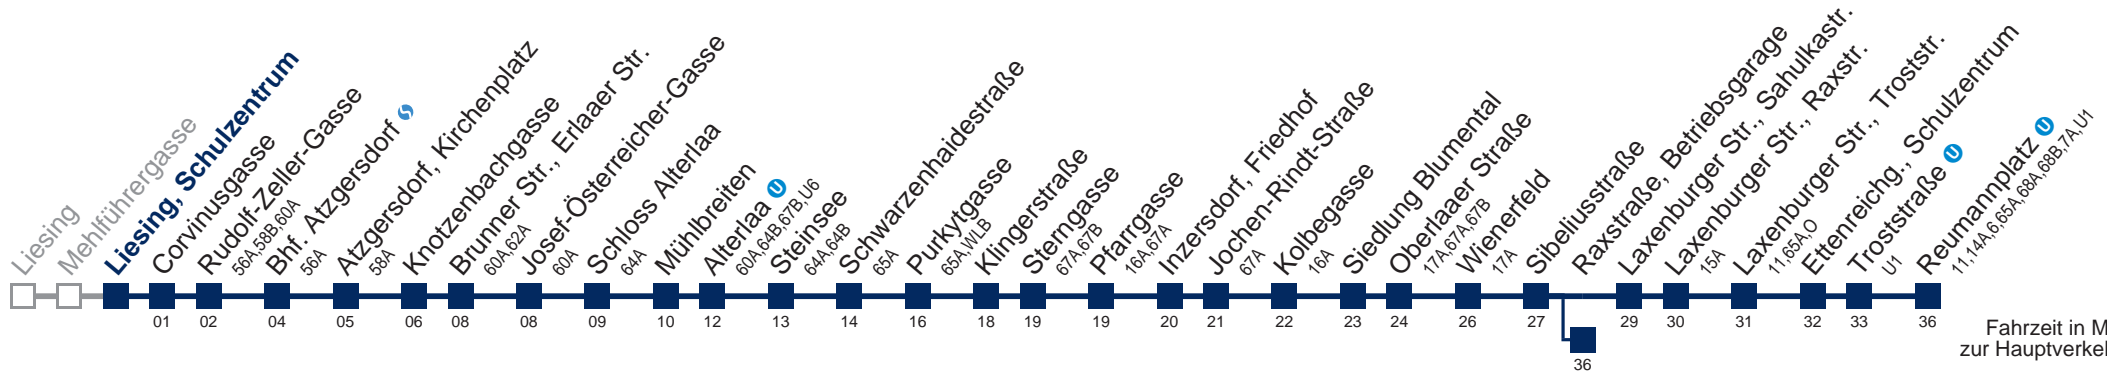

66A Reumannplatz

Montag-Freitag (Schule)

5	04 19 27 35 44 51 59
6	06 14 21 29 35 40 44 49 54 59
7	05 11 17 23 29 34 39 44 50 56
8	02 08 14 20 26 32 36 38 44 50 56
9	02 08 14 17 22 29 37 47 57
10	07 17 27 37 47 57
11	07 17 27 37 47 57
12	07 14 22 29 37 44 52 59
13	07 15 21 28 35 41 48 55
14	01 08 15 21 28 35 41 48 55
15	01 08 15 21 28 35 41 48 55
16	01 08 15 21 28 35 41 48 55
17	01 08 15 22 32 42 52
18	02 12 22 32 42 52
19	02 12 22 32 42 52
20	02 11 21 31 41 51
21	01 11 21 31 41 52
22	07 22 37 52
23	07 22 37 52
0	07 27

Montag-Freitag (Ferien)

5	04 19 27 35 44 51 59
6	06 14 21 29 36 44 51 59
7	07 14 22 29 37 44 52 59
8	07 14 22 29 37 44 52 59
9	07 17 27 37 47 57
10	07 17 27 37 47 57
11	07 17 27 37 47 57
12	07 17 27 37 47 57
13	07 17 27 37 47 57
14	07 17 27 37 47 57
15	07 14 22 29 37 44 52 59
16	07 14 22 29 37 44 52 59
17	07 14 22 29 37 44 52 59
18	07 14 22 32 42 52
19	02 12 22 32 42 52
20	02 11 21 31 41 51
21	01 11 21 31 41 52
22	07 22 37 52
23	07 22 37 52
0	07 27

Samstag

5	04 19 39 59
6	19 31 41 51
7	01 11 21 31 41 51
8	01 11 21 31 41 51
9	01 11 21 31 41 51
10	01 11 21 31 41 51
11	01 11 21 31 41 51
12	01 11 21 31 41 51
13	01 11 21 31 41 51
14	01 11 21 31 41 51
15	01 11 21 31 41 51
16	01 11 21 31 41 51
17	01 11 21 31 41 51
18	01 11 21 31 41 51
19	01 11 21 31 41 52
20	07 22 37 52
21	07 22 37 52
22	07 22 37 52
23	07 22 37 52
0	07 27

Sonn- und Feiertag

5	04 19 39 59
6	19 39 59
7	19 37 52
8	07 22 37 52
9	07 22 37 51
10	01 11 21 31 41 51
11	01 11 21 31 41 51
12	01 11 21 31 41 51
13	01 11 21 31 41 51
14	01 11 21 31 41 51
15	01 11 21 31 41 51
16	01 11 21 31 41 51
17	01 11 21 31 41 51
18	01 11 21 31 41 51
19	01 11 21 31 41 52
20	07 22 37 52
21	07 22 37 52
22	07 22 37 52
23	07 22 37 52
0	07 27

bis Raxstraße, Betriebsgarage

bis Laxenburger Str., Troststr.

Kaufen Sie Ihre Tickets bequem mit der WienMobil-App.
Buy your tickets easily via our WienMobil app.