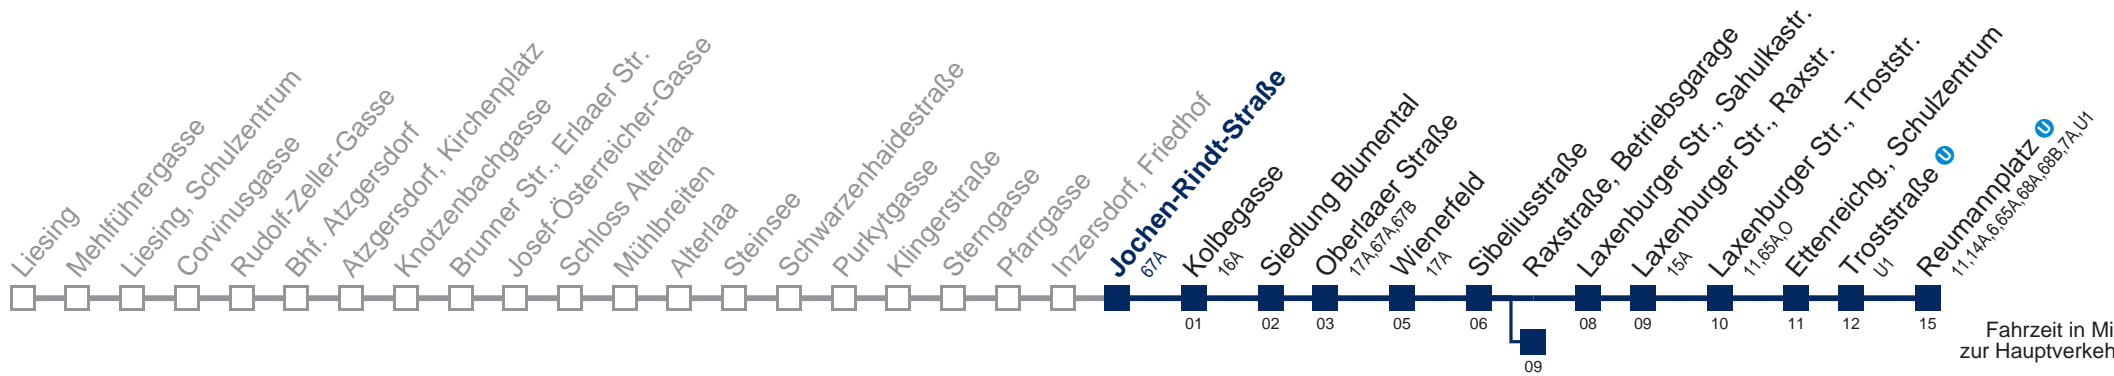

# 66A Reumannplatz

Fahrzeit in Minuten zur Hauptverkehrszeit