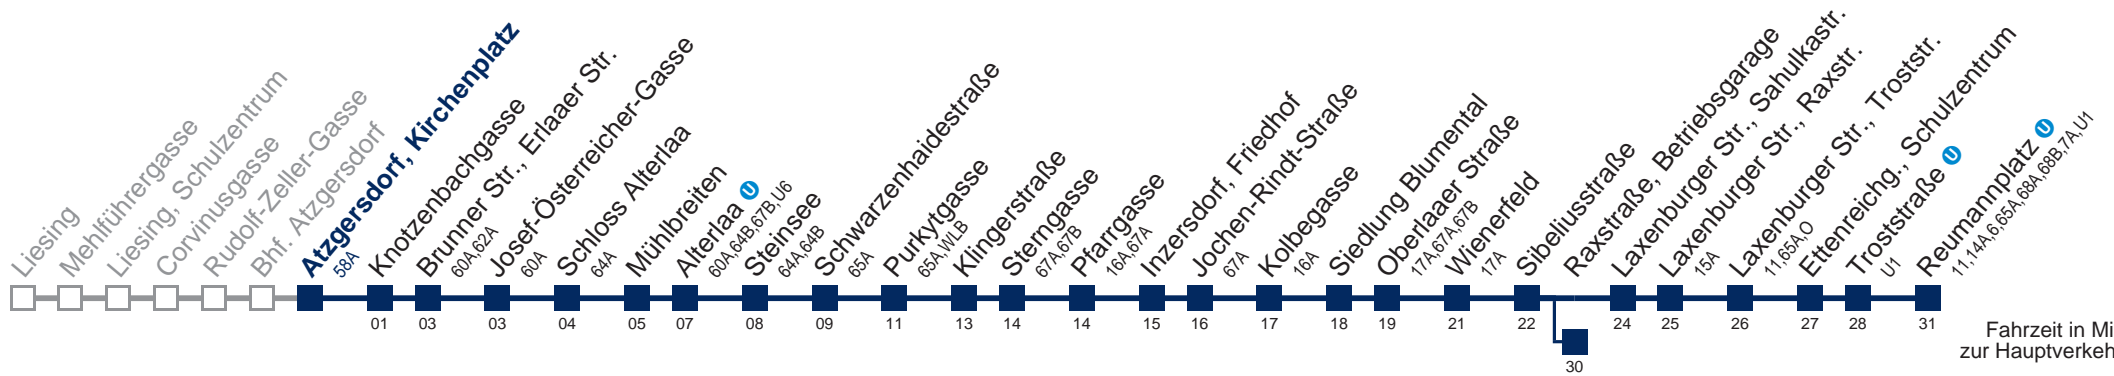

66A Reumannplatz

Montag-Freitag (Schule)

5	09 25 33 41 49 57
6	04 12 19 27 34 41 45 50 55
7	00 05 11 17 23 29 35 40 45 50 56
8	02 08 14 20 26 32 38 42 44 50 56
9	02 07 13 20 23 27 35 42 52
10	02 12 22 32 42 52
11	02 12 22 32 42 52
12	02 12 20 27 35 42 50 57
13	05 12 20 27 33 40 47 53
14	00 07 13 20 27 33 40 47 53
15	00 07 13 20 27 33 40 47 53
16	00 07 14 21 27 34 41 47 54
17	01 07 14 21 28 38 48 58
18	08 18 28 38 48 58
19	07 17 27 37 47 57
20	07 16 26 36 46 56
21	06 16 26 36 46 57
22	12 27 42 57
23	12 27 42 57
0	12 32

Montag-Freitag (Ferien)

5	09 25 33 41 49 57
6	04 12 19 27 34 42 49 57
7	05 13 20 28 35 43 50 58
8	05 13 20 28 35 43 50 58
9	05 12 22 32 42 52
10	02 12 22 32 42 52
11	02 12 22 32 42 52
12	02 12 22 32 42 52
13	02 12 22 32 42 52
14	02 12 22 32 42 52
15	02 12 20 27 35 42 50 57
16	05 13 20 28 35 43 50 58
17	05 13 20 28 35 43 50 58
18	05 13 20 28 38 48 58
19	07 17 27 37 47 57
20	07 16 26 36 46 56
21	06 16 26 36 46 57
22	12 27 42 57
23	12 27 42 57
0	12 32

Samstag

5	09 24 44
6	04 24 36 46 56
7	06 16 26 36 46 56
8	06 16 26 36 46 56
9	07 17 27 37 47 57
10	07 17 27 37 47 57
11	07 17 27 37 47 57
12	07 17 27 37 47 57
13	07 17 27 37 47 57
14	07 17 27 37 47 57
15	07 17 27 37 47 57
16	07 17 27 37 47 57
17	07 17 27 37 47 57
18	07 17 27 37 47 57
19	06 16 26 36 46 57
20	12 27 42 57
21	12 27 42 57
22	12 27 42 57
23	12 27 42 57
0	12 32

Sonn- und Feiertag

5	09 24 44
6	04 24 44
7	04 24 42 57
8	12 27 42 57
9	12 27 42 56
10	06 16 26 36 46 56
11	06 16 26 36 46 56
12	06 16 26 36 46 56
13	06 16 26 36 46 56
14	06 16 26 36 46 56
15	06 16 26 36 46 56
16	06 16 26 36 46 56
17	06 16 26 36 46 56
18	06 16 26 36 46 56
19	06 16 26 36 46 57
20	12 27 42 57
21	12 27 42 57
22	12 27 42 57
23	12 27 42 57
0	12 32

bis Raxstraße, Betriebsgarage

bis Laxenburger Str., Troststr.

Kaufen Sie Ihre Tickets bequem mit der WienMobil-App.
Buy your tickets easily via our WienMobil app.