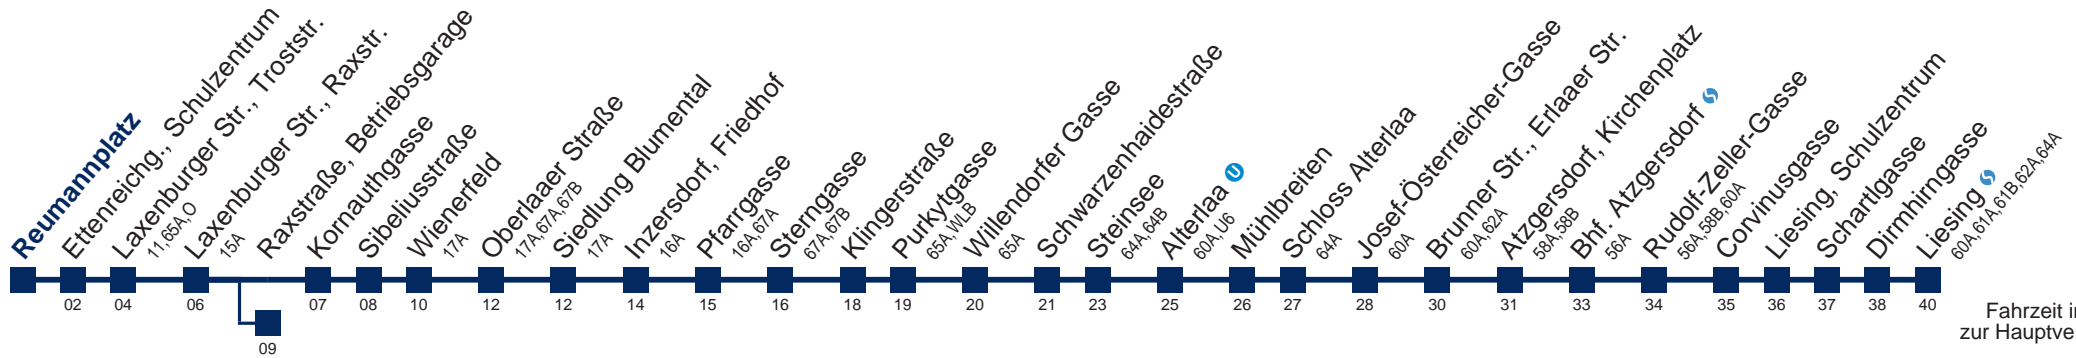

# 66A Liesing

Fahrzeit in Minuten zur Hauptverkehrszeit