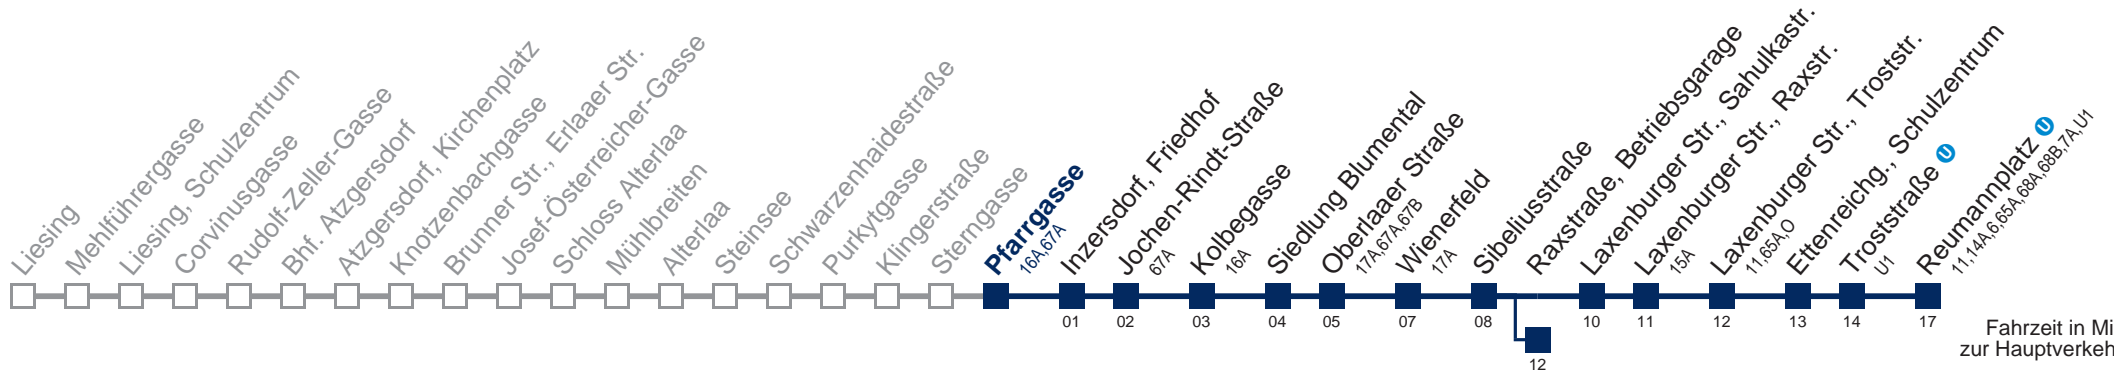

# 66A Reumannplatz

Fahrzeit in Minuten zur Hauptverkehrszeit