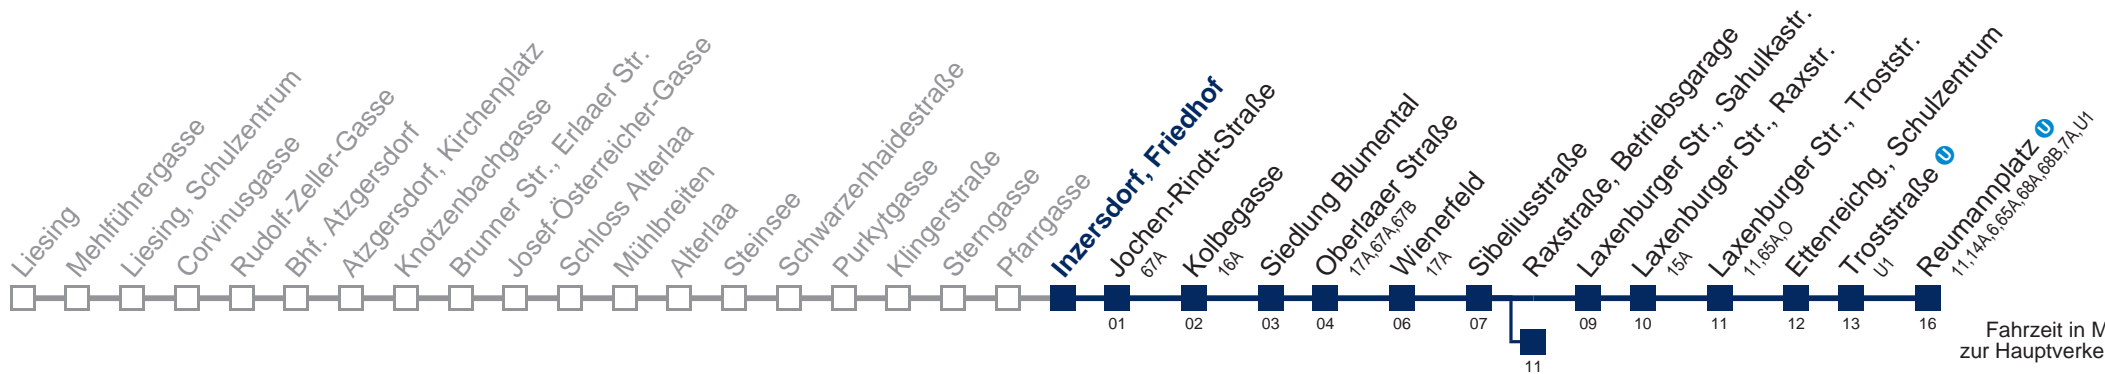

# 66A Reumannplatz

Fahrzeit in Minuten zur Hauptverkehrszeit