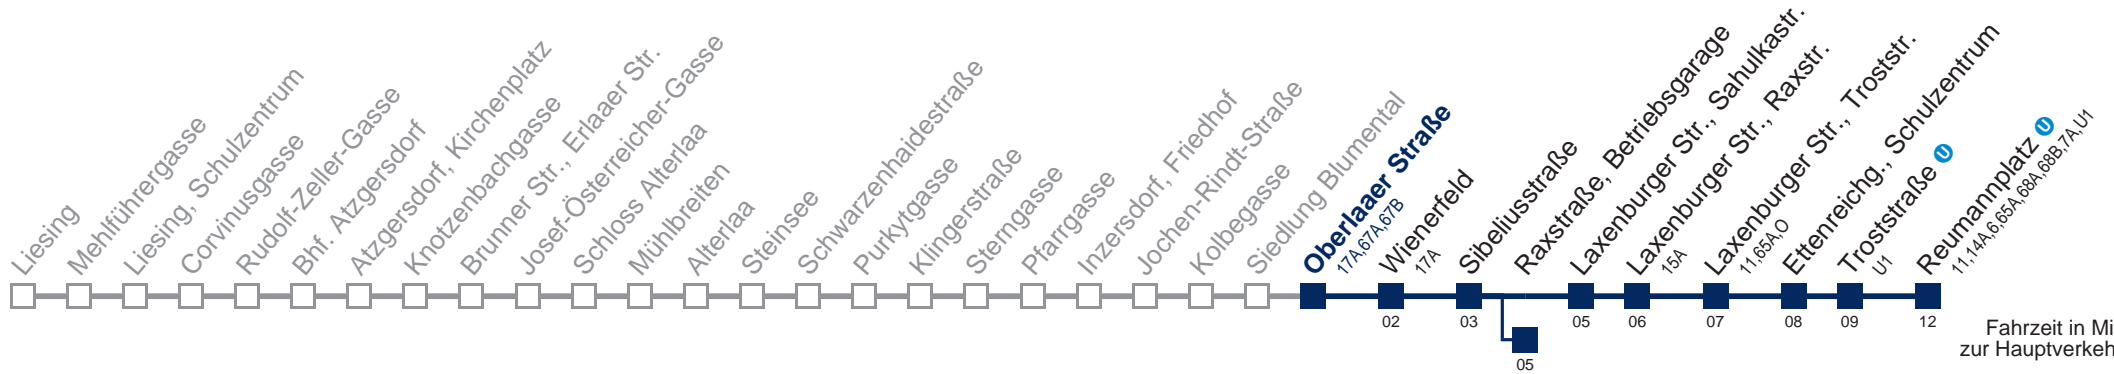

# 66A Reumannplatz

Fahrzeit in Minuten zur Hauptverkehrszeit