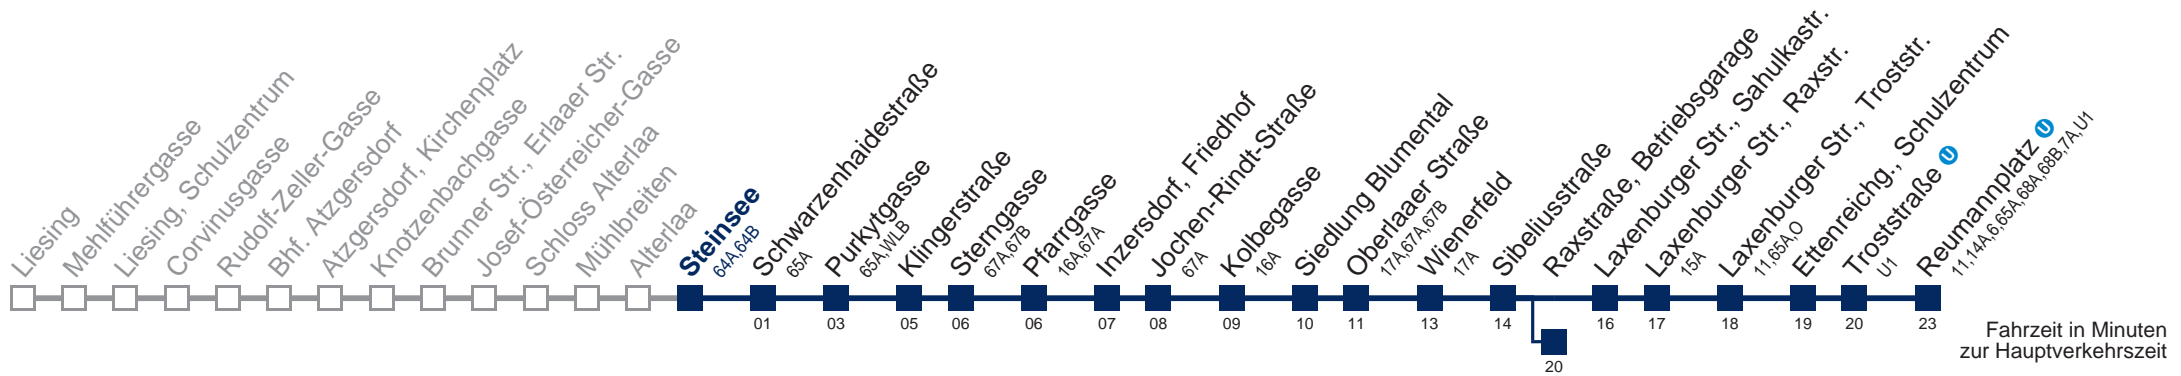

66A Reumannplatz

Montag-Freitag (Schule)

4	34 44 52
5	02 10 17 25 34 42 50 58
6	07 14 22 29 37 44 51 55
7	00 05 11 16 22 28 34 40 46 51 56
8	01 06 12 18 24 30 36 42 48 52 54
9	00 06 12 17 23 30 33 37 45 52
10	02 12 22 32 42 52
11	02 12 22 32 42 52
12	02 12 22 30 37 45 52
13	00 07 15 22 30 37 43 50 57
14	03 10 17 23 30 37 43 50 57
15	03 10 17 23 30 37 43 50 57
16	03 10 17 24 31 37 44 51 57
17	04 11 17 24 31 38 48 58
18	07 17 27 37 47 57
19	07 17 27 37 47 57
20	06 15 25 35 45 55
21	05 15 25 35 45 55
22	06 20 35 50
23	05 20 35 50
0	05 20 40

Montag-Freitag (Ferien)

4	34 44 52
5	02 17 25 34 42 50 58
6	07 14 22 29 37 44 52 59
7	07 16 24 31 39 46 54
8	01 08 15 23 30 38 45 53
9	00 08 15 22 32 42 52
10	02 12 22 32 42 52
11	02 12 22 32 42 52
12	02 12 22 32 42 52
13	02 12 22 32 42 52
14	02 12 22 32 42 52
15	02 12 22 30 37 45 52
16	00 07 15 23 30 38 45 53
17	00 08 15 23 30 38 45 53
18	00 07 15 22 30 37 47 57
19	07 17 27 37 47 57
20	06 15 25 35 45 55
21	05 15 25 35 45 55
22	06 20 35 50
23	05 20 35 50
0	05 20 40

Samstag

4	34 54
5	04 17 32 52
6	12 33 45 55
7	05 15 25 35 45 55
8	05 15 25 35 45 55
9	05 16 26 36 46 56
10	06 16 26 36 46 56
11	06 16 26 36 46 56
12	06 16 26 36 46 56
13	06 16 26 36 46 56
14	06 16 26 36 46 56
15	06 16 26 36 46 56
16	06 16 26 36 46 56
17	06 16 26 36 46 56
18	06 16 26 36 46 56
19	06 15 25 35 45 55
20	06 21 36 51
21	06 21 36 51
22	06 20 35 50
23	05 20 35 50
0	05 20 40

Sonn- und Feiertag

4	34 54
5	04 17 32 52
6	12 32 52
7	12 32 50
8	05 20 35 50
9	06 21 36 51
10	05 15 25 35 45 55
11	05 15 25 35 45 55
12	05 15 25 35 45 55
13	05 15 25 35 45 55
14	05 15 25 35 45 55
15	05 15 25 35 45 55
16	05 15 25 35 45 55
17	05 15 25 35 45 55
18	05 15 25 35 45 55
19	05 15 25 35 45 55
20	05 20 35 50
21	05 20 35 50
22	05 20 35 50
23	05 20 35 50
0	05 20 40

bis Raxstraße, Betriebsgarage

bis Laxenburger Str., Troststr.

Kaufen Sie Ihre Tickets bequem mit der WienMobil-App.
Buy your tickets easily via our WienMobil app.