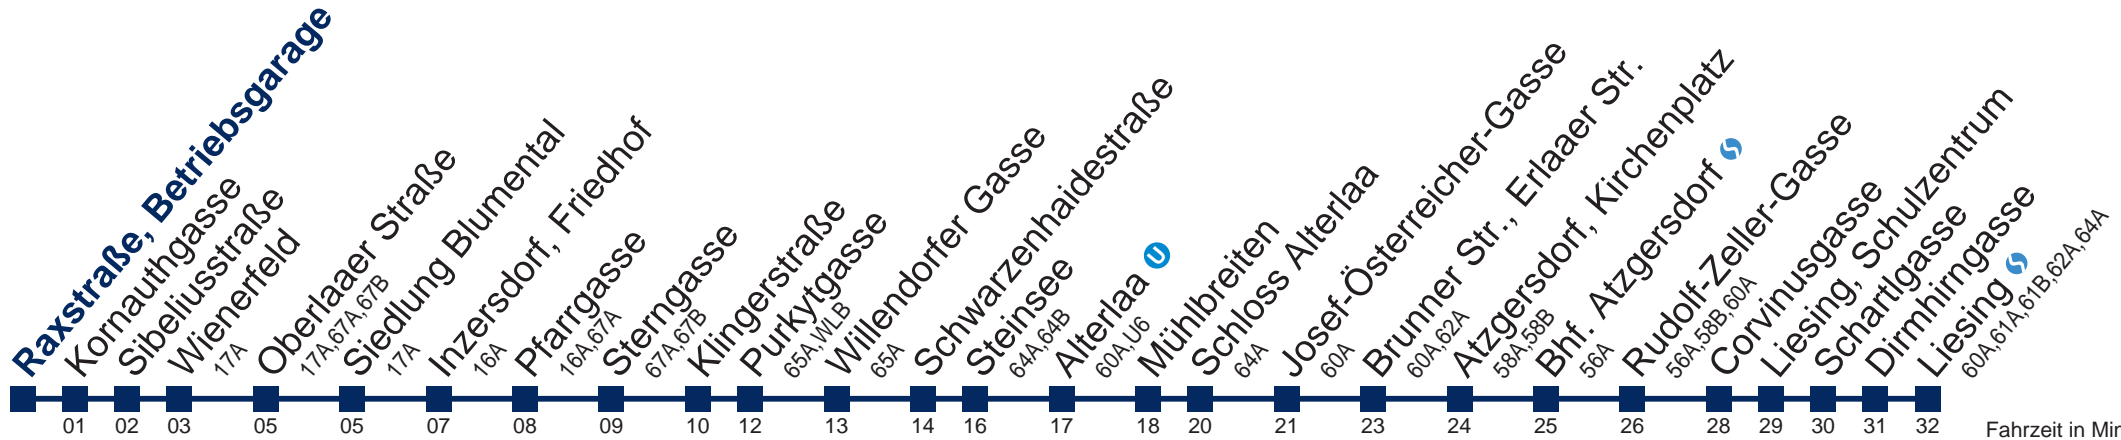

# 66A Liesing

Fahrzeit in Minuten zur Hauptverkehrszeit