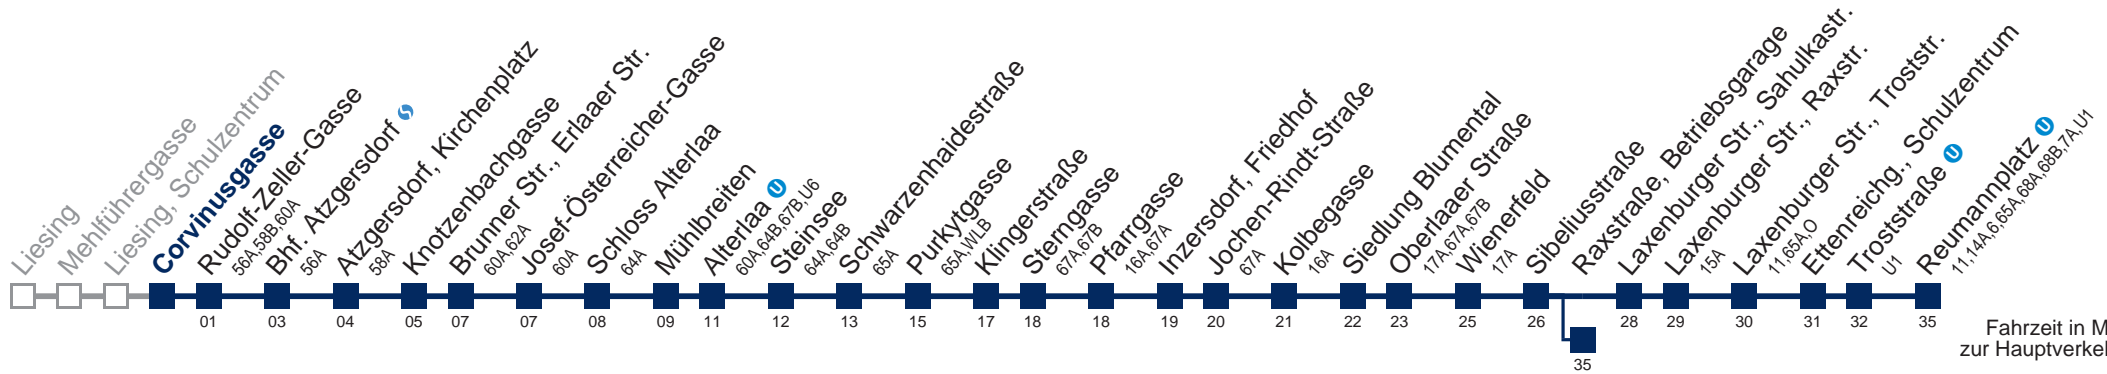

66A Reumannplatz

Fahrzeit in Minuten zur Hauptverkehrszeit

Montag-Freitag (Schule)

5	05 21 29 37 45 53
6	00 08 15 23 30 37 41 46 51 56
7	01 06 12 18 24 30 35 40 45 51 57
8	03 09 15 21 27 33 37 39 45 52 57
9	03 09 16 19 23 31 38 48 58
10	08 18 28 38 48 58
11	08 18 28 38 48 58
12	08 16 23 31 38 46 53
13	01 08 16 23 29 36 43 49 56
14	03 09 16 23 29 36 43 49 56
15	03 09 16 23 29 36 43 49 56
16	03 09 16 23 29 36 43 49 56
17	03 09 16 23 33 43 53
18	03 13 23 33 43 53
19	03 13 23 33 43 53
20	03 12 22 32 42 52
21	02 12 22 32 42 53
22	08 23 38 53
23	08 23 38 53
0	08 28

Montag-Freitag (Ferien)

5	05 21 29 37 45 53
6	00 08 15 23 30 38 45 53
7	00 08 16 23 31 38 46 53
8	01 08 16 23 31 38 46 53
9	01 08 18 28 38 48 58
10	08 18 28 38 48 58
11	08 18 28 38 48 58
12	08 18 28 38 48 58
13	08 18 28 38 48 58
14	08 18 28 38 48 58
15	08 16 23 31 38 46 53
16	01 08 16 23 31 38 46 53
17	01 08 16 23 31 38 46 53
18	01 08 16 23 33 43 53
19	03 13 23 33 43 53
20	03 12 22 32 42 52
21	02 12 22 32 42 53
22	08 23 38 53
23	08 23 38 53
0	08 28

Samstag

5	05 20 40
6	00 20 32 42 52
7	02 12 22 32 42 52
8	02 12 22 32 42 52
9	02 12 22 32 42 52
10	02 12 22 32 42 52
11	02 12 22 32 42 52
12	02 12 22 32 42 52
13	02 12 22 32 42 52
14	02 12 22 32 42 52
15	02 12 22 32 42 52
16	02 12 22 32 42 52
17	02 12 22 32 42 52
18	02 12 22 32 42 52
19	02 12 22 32 42 53
20	08 23 38 53
21	08 23 38 53
22	08 23 38 53
23	08 23 38 53
0	08 28

Sonn- und Feiertag

5	05 20 40
6	00 20 40
7	00 20 38 53
8	08 23 38 53
9	08 23 38 52
10	02 12 22 32 42 52
11	02 12 22 32 42 52
12	02 12 22 32 42 52
13	02 12 22 32 42 52
14	02 12 22 32 42 52
15	02 12 22 32 42 52
16	02 12 22 32 42 52
17	02 12 22 32 42 52
18	02 12 22 32 42 52
19	02 12 22 32 42 53
20	08 23 38 53
21	08 23 38 53
22	08 23 38 53
23	08 23 38 53
0	08 28

bis Raxstraße, Betriebsgarage

bis Laxenburger Str., Troststr.

Kaufen Sie Ihre Tickets bequem mit der WienMobil-App.
Buy your tickets easily via our WienMobil app.

Auskunft Servicetelefon 01/7909 100
Änderungen vorbehalten