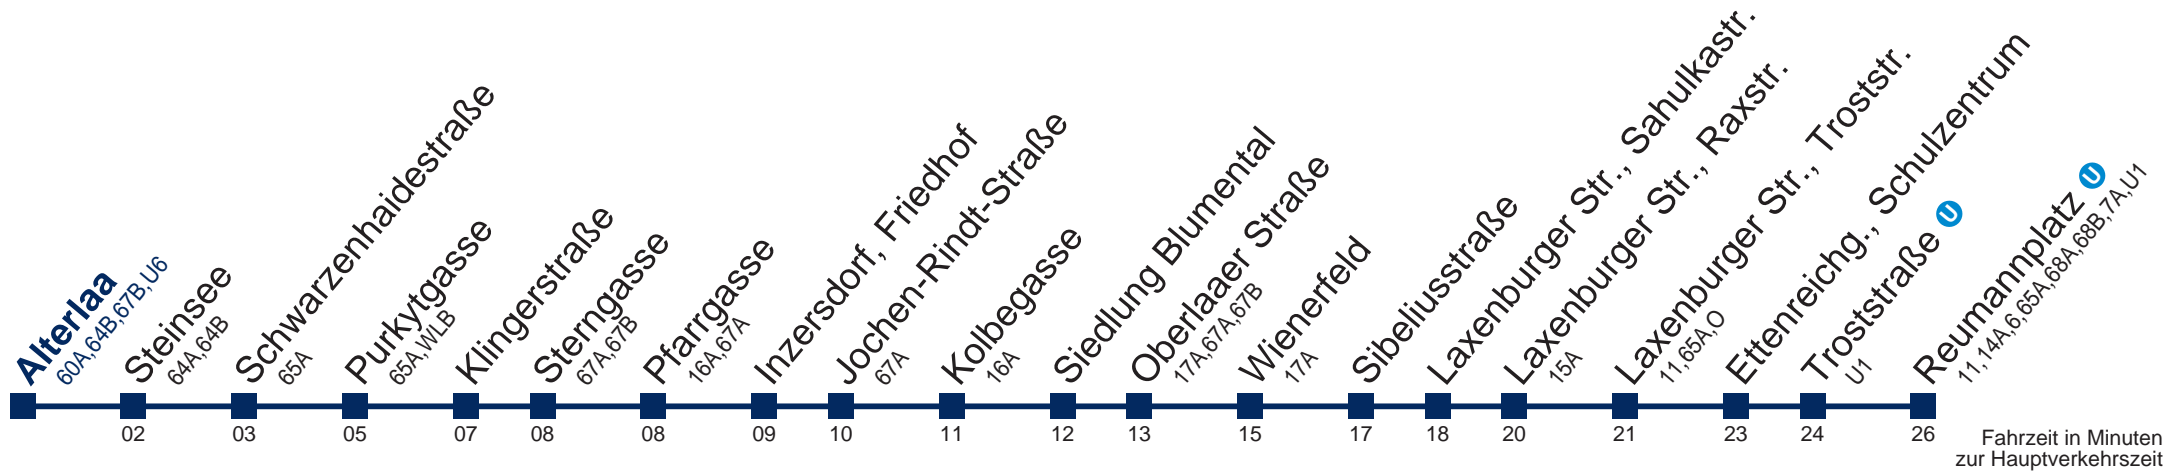

# 66A Reumannplatz

Fahrzeit in Minuten zur Hauptverkehrszeit