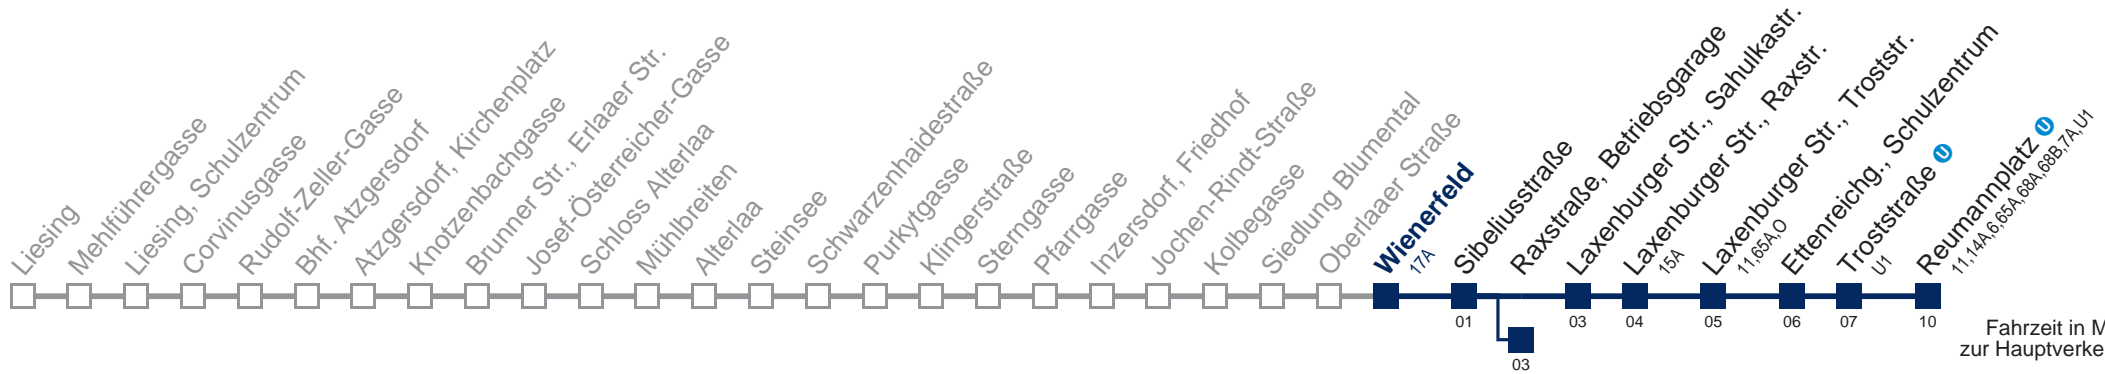

# 66A Reumannplatz

Fahrzeit in Minuten zur Hauptverkehrszeit