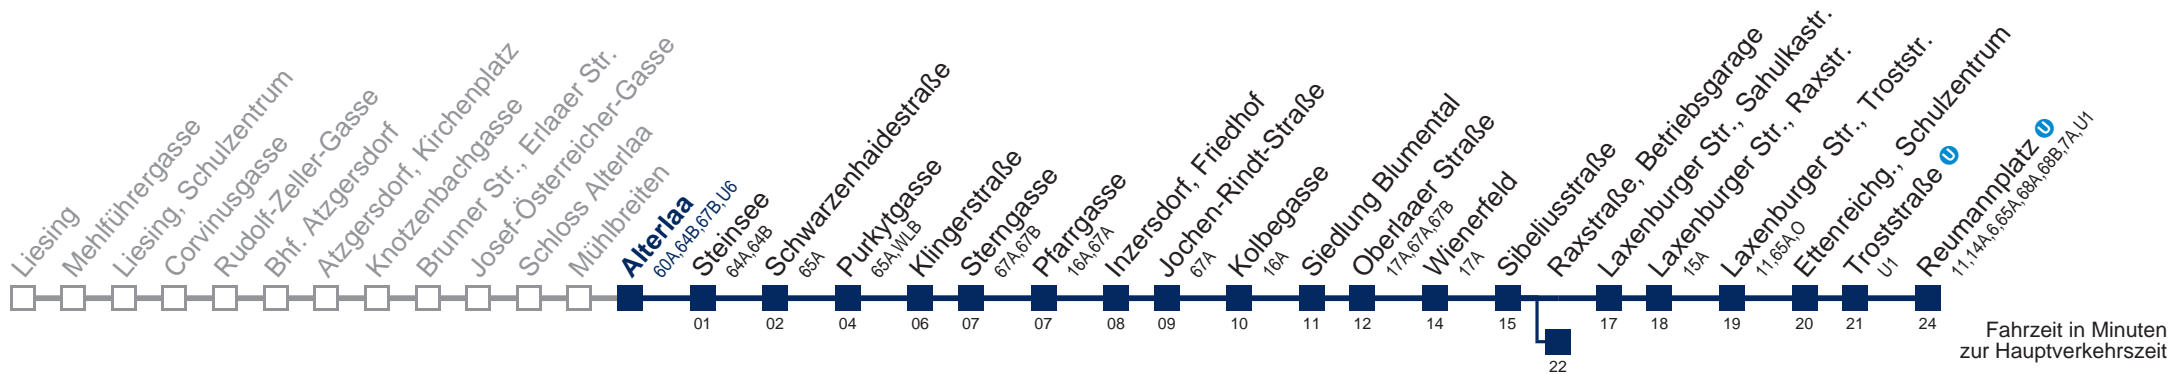

66A Reumannplatz

Montag-Freitag (Schule)

4	32 42
5	00 16 32 40 48 56
6	05 13 20 28 35 43 49 54 58
7	03 09 14 20 26 32 38 44 49 54 59
8	05 10 16 22 28 34 40 46 50 52 58
9	05 10 16 22 28 31 36 43 51
10	01 11 21 31 41 51
11	01 11 21 31 41 51
12	01 11 21 28 36 43 51 58
13	06 13 21 29 35 42 49 55
14	02 09 15 22 29 35 42 49 55
15	02 09 15 22 29 35 42 49 55
16	02 09 16 22 29 36 42 49 56
17	02 09 16 22 29 36 46 56
18	05 15 25 35 45 55
19	05 15 25 35 45 55
20	04 14 23 33 43 53
21	03 13 23 33 43 53
22	04 19 34 49
23	04 19 34 49
0	04 19 39

Montag-Freitag (Ferien)

4	32 42
5	00 16 32 40 48 56
6	05 13 20 28 35 43 50 58
7	05 14 22 29 37 44 52 59
8	07 14 21 29 36 44 51 59
9	06 13 21 31 41 51
10	01 11 21 31 41 51
11	01 11 21 31 41 51
12	01 11 21 31 41 51
13	01 11 21 31 41 51
14	01 11 21 31 41 51
15	01 11 21 28 36 43 51 58
16	06 14 21 29 36 44 51 59
17	06 14 21 29 36 44 51 59
18	05 13 20 28 35 45 55
19	05 15 25 35 45 55
20	04 14 23 33 43 53
21	03 13 23 33 43 53
22	04 19 34 49
23	04 19 34 49
0	04 19 39

Samstag

4	32
5	03 16 31 51
6	11 31 43 53
7	03 14 24 34 44 54
8	04 14 24 34 44 54
9	04 15 25 35 45 55
10	05 15 25 35 45 55
11	05 15 25 35 45 55
12	05 15 25 35 45 55
13	05 15 25 35 45 55
14	05 15 25 35 45 55
15	05 15 25 35 45 55
16	05 15 25 35 45 55
17	05 15 25 35 45 55
18	05 15 25 35 45 55
19	05 14 24 34 44 54
20	04 19 34 49
21	04 19 34 49
22	04 19 34 49
23	04 19 34 49
0	04 19 39

Sonn- und Feiertag

4	32
5	03 16 31 51
6	11 31 51
7	11 31 49
8	04 19 34 49
9	04 19 34 49
10	03 13 23 33 43 53
11	03 13 23 33 43 53
12	03 13 23 33 43 53
13	03 13 23 33 43 53
14	03 13 23 33 43 53
15	03 13 23 33 43 53
16	03 13 23 33 43 53
17	03 13 23 33 43 53
18	03 13 23 33 43 53
19	03 13 23 33 43 53
20	04 19 34 49
21	04 19 34 49
22	04 19 34 49
23	04 19 34 49
0	04 19 39

bis Raxstraße, Betriebsgarage

bis Laxenburger Str., Troststr.

Kaufen Sie Ihre Tickets bequem mit der WienMobil-App.
Buy your tickets easily via our WienMobil app.