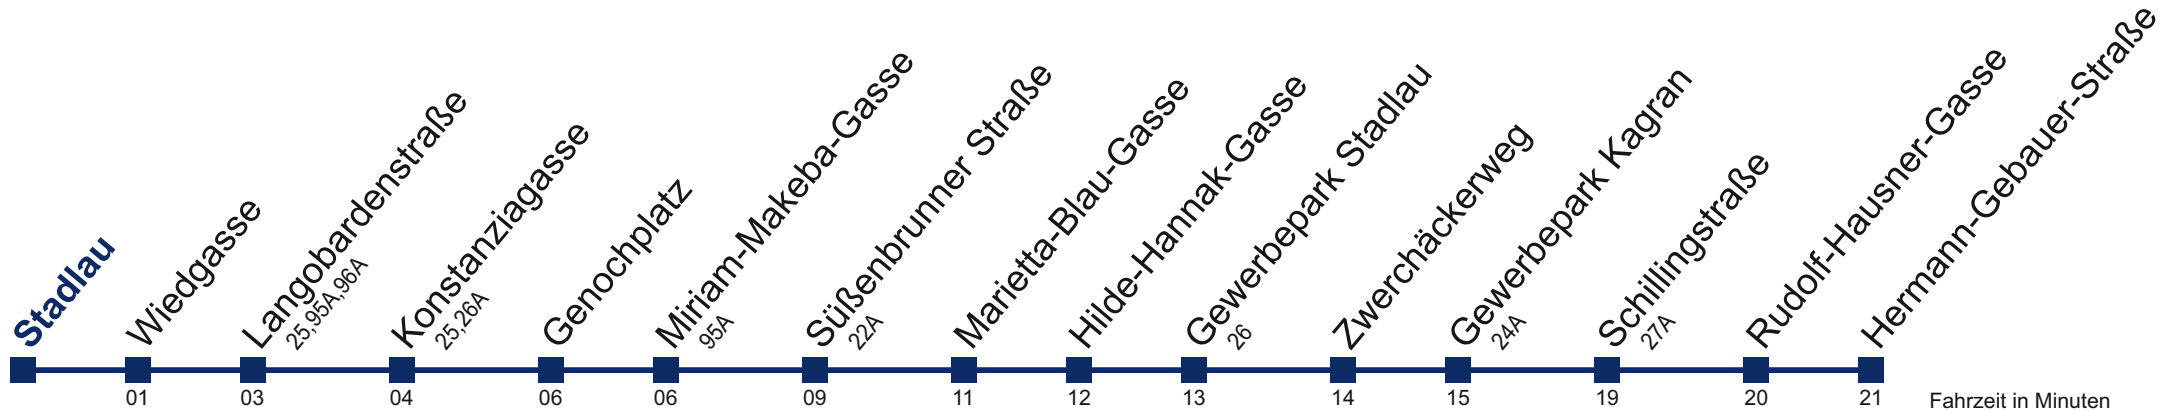

# 87A Hermann-Gebauer-Straße

Fahrzeit in Minuten zur Hauptverkehrszeit