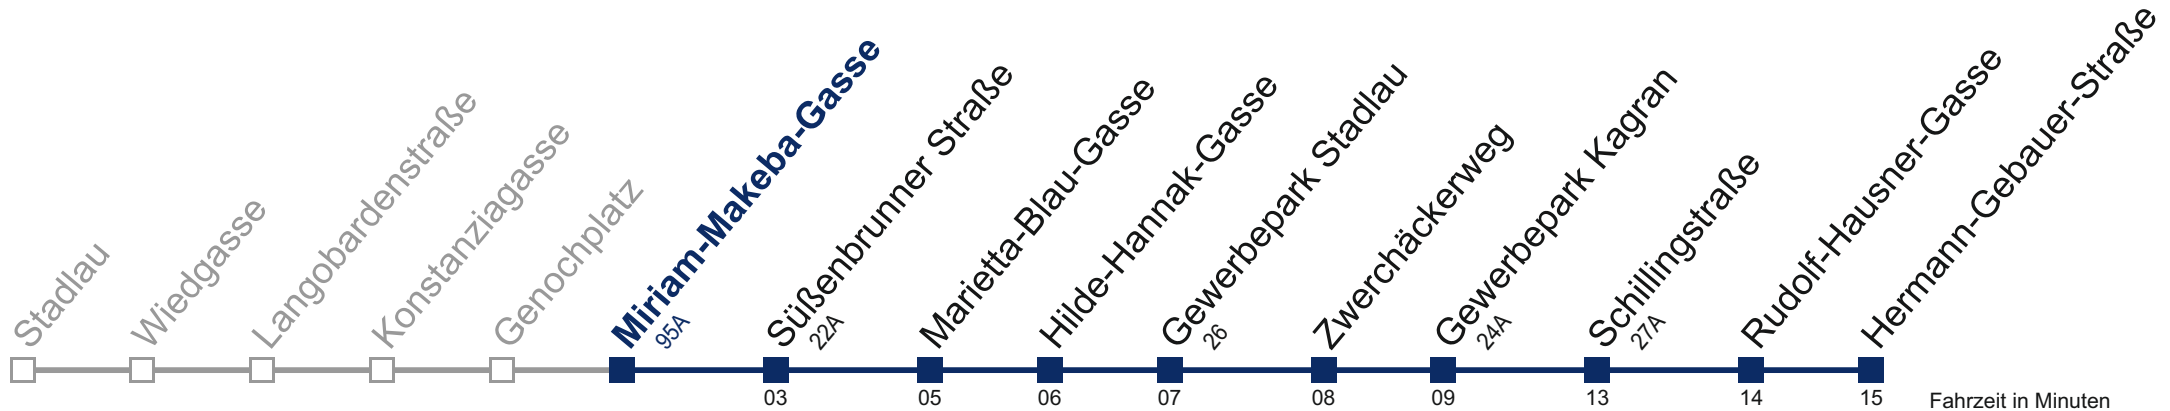

# 87A Hermann-Gebauer-Straße

Fahrzeit in Minuten zur Hauptverkehrszeit