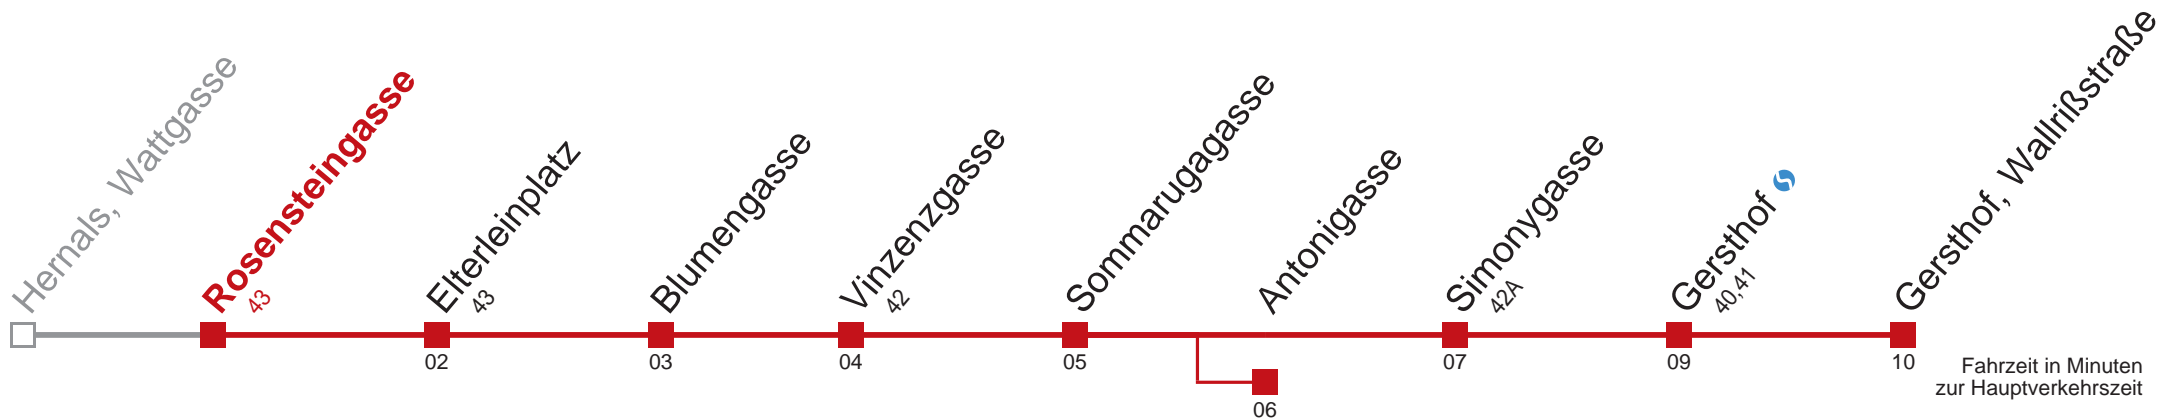

9 Gersthof, Wallrißstraße

Montag-Freitag (Schule)

4	54
5	09 10 16
6	47
7	
8	
9	
10	
11	
12	
13	
14	
15	44

Montag-Freitag (Ferien)

4	54
5	09 10 16
6	04
7	
8	
9	
10	
11	
12	
13	
14	
15	

Samstag

4	54
5	09
6	01
7	14
8	
9	42
10	20
11	
12	
13	
14	
15	

Sonn- und Feiertag

4	54
5	09
6	
7	01
8	
9	29
10	
11	
12	
13	
14	
15	

□ bis Antonigasse

Kaufen Sie Ihre Tickets bequem mit der WienMobil-App.
Buy your tickets easily via our WienMobil app.