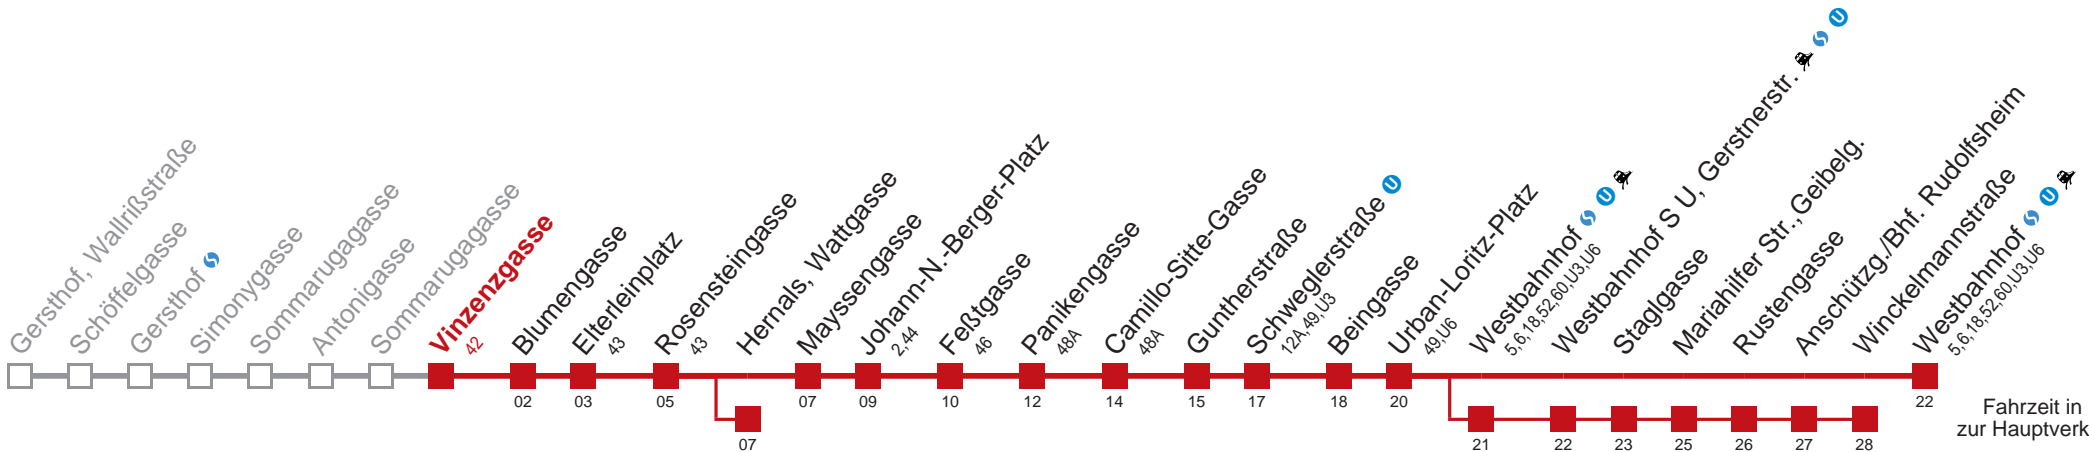

9 Westbahnhof

Fahrzeit in Minuten zur Hauptverkehrszeit

Montag-Freitag (Schule)

5	05	20	31	41	51							
6	01	11	19	27	34	40	46	52	58			
7	04	09	14	19	24	29	34	39	44	49	54	59
8	04	09	14	19	25	31	37	43	49	57	57	
9	04	12	19	27	34	42	49	57				
10	04	12	19	27	34	42	49	57				
11	04	12	19	27	34	42	49	57				
12	04	12	19	27	34	42	49	57				
13	04	12	19	27	34	42	49	57				
14	04	12	19	27	34	42	49	57				
15	04	12	19	-	-	-	-	-	-	-	-	-
16	-	-	-	-	Intervall 6'				-	-	-	-
17	-	-	-	-	-	-	-	-	-	-	-	-
18	-	-	-	-	19	25	31	37	43	49	55	
19	01	07	13	20	21	27	34	41	48	55		
20	02	08	16	25	35	37	45	55				
21	05	15	25	35	45	56						
22	11	14	26	41	44	56						
23	11	26	41	56								
0	11	26										

Montag-Freitag (Ferien)

5	05	20	31	41	51				
6	01	11	19	27	34	42	49	57	
7	04	12	19	27	34	42	49	57	
8	04	12	19	27	34	42	49	57	
9	04	12	19	27	34	42	49	57	
10	04	12	19	27	34	42	49	57	
11	04	12	19	27	34	42	49	57	
12	04	12	19	27	34	42	49	57	
13	04	12	19	27	34	42	49	57	
14	04	12	19	27	34	42	49	57	
15	04	12	19	27	34	42	49	57	
16	04	12	17	24	31	37	44	51	57
17	04	11	17	24	31	37	44	51	57
18	04	11	17	24	31	37	44	51	57
19	04	11	19	26	34	37	41	49	56
20	05	08	15	25	35	40	45	55	
21	05	15	25	35	45	56			
22	11	14	26	41	44	56			
23	11	26	41	56					
0	11	26							

Samstag

5	05	30	50					
6	08	25	41	56				
7	11	25	35	45	55			
8	05	15	25	35	45	55		
9	06	16	26	36	46	56		
10	04	11	19	26	34	41	49	56
11	04	11	19	26	34	41	49	56
12	04	11	19	26	34	41	49	56
13	04	11	19	26	34	41	49	56
14	04	11	19	26	34	41	49	56
15	04	11	19	26	34	41	49	56
16	04	11	19	26	34	41	49	56
17	04	11	19	26	34	41	49	56
18	04	11	19	26	31	36	46	56
19	01	05	15	25	35	45	55	
20	05	15	26	41	45	56		
21	11	15	26	41	56			
22	11	26	41	56				
23	11	26	41	56				
0	11	26						

Sonn- und Feiertag

5	05	30	50			
6	10	30	50			
7	08	25	41	56		
8	11	26	41	56		
9	11	26	41	55		
10	05	15	25	35	45	55
11	05	15	25	35	45	55
12	05	15	25	35	45	55
13	05	15	25	35	45	55
14	05	15	25	35	45	55
15	05	15	25	35	45	55
16	05	15	25	35	45	55
17	05	15	25	35	45	55
18	05	15	25	35	45	55
19	05	15	25	35	45	55
20	05	15	26	41	45	56
21	11	15	26	41	56	
22	11	26	41	56		
23	11	26	41	56		
0	11	26				

☐ über Westbahnhof bis Winkelmannstraße

■ bis Hernals, Wattgasse

Kaufen Sie Ihre Tickets bequem mit der WienMobil-App.
Buy your tickets easily via our WienMobil app.