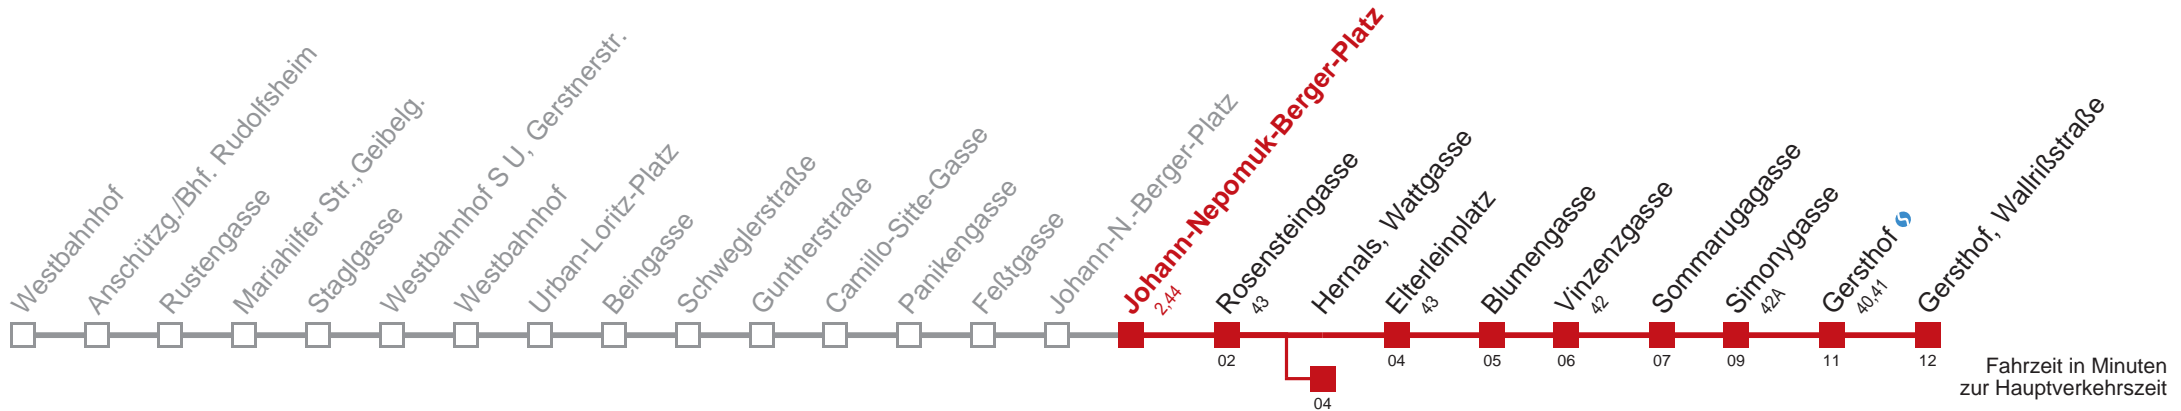

☐ bis Antonigasse

Kaufen Sie Ihre Tickets bequem mit der WienMobil-App.
Buy your tickets easily via our WienMobil app.

9 Gersthof, Wallrißstraße

Fahrzeit in Minuten
zur Hauptverkehrszeit

Montag-Freitag (Schule)