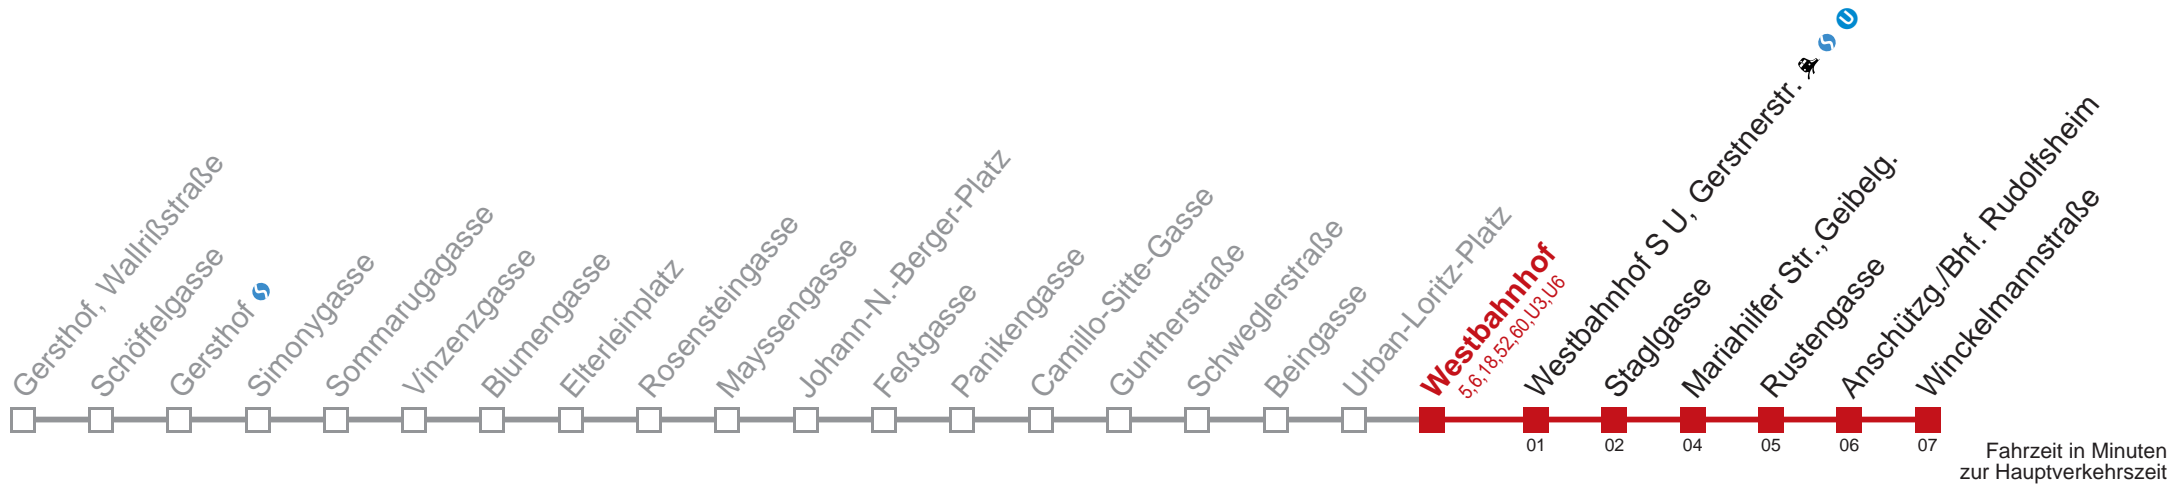

☐ über Westbahnhof bis Winckelmannstraße

Kaufen Sie Ihre Tickets bequem mit der WienMobil-App. Buy your tickets easily via our WienMobil app.

9 Winckelmannstraße

Montag-Freitag (Schule)		Montag-Freitag (Ferien)		Samstag		Sonn- und Feiertag	
8	21 41	8		8		8	
9	05	9		9		9	
10		10		10		10	
11		11		11		11	
12		12		12		12	
13		13		13		13	
14		14		14		14	
15		15		15		15	
16		16		16		16	
17		17		17		17	
18	47	18		18	48	18	
19	40	19		19		19	
20	29	20	02	20		20	
21	16	21	01	21		21	
22		22		22		22	
23		23		23		23	
0	32 47	0	32 47	0	32 47	0	32 47