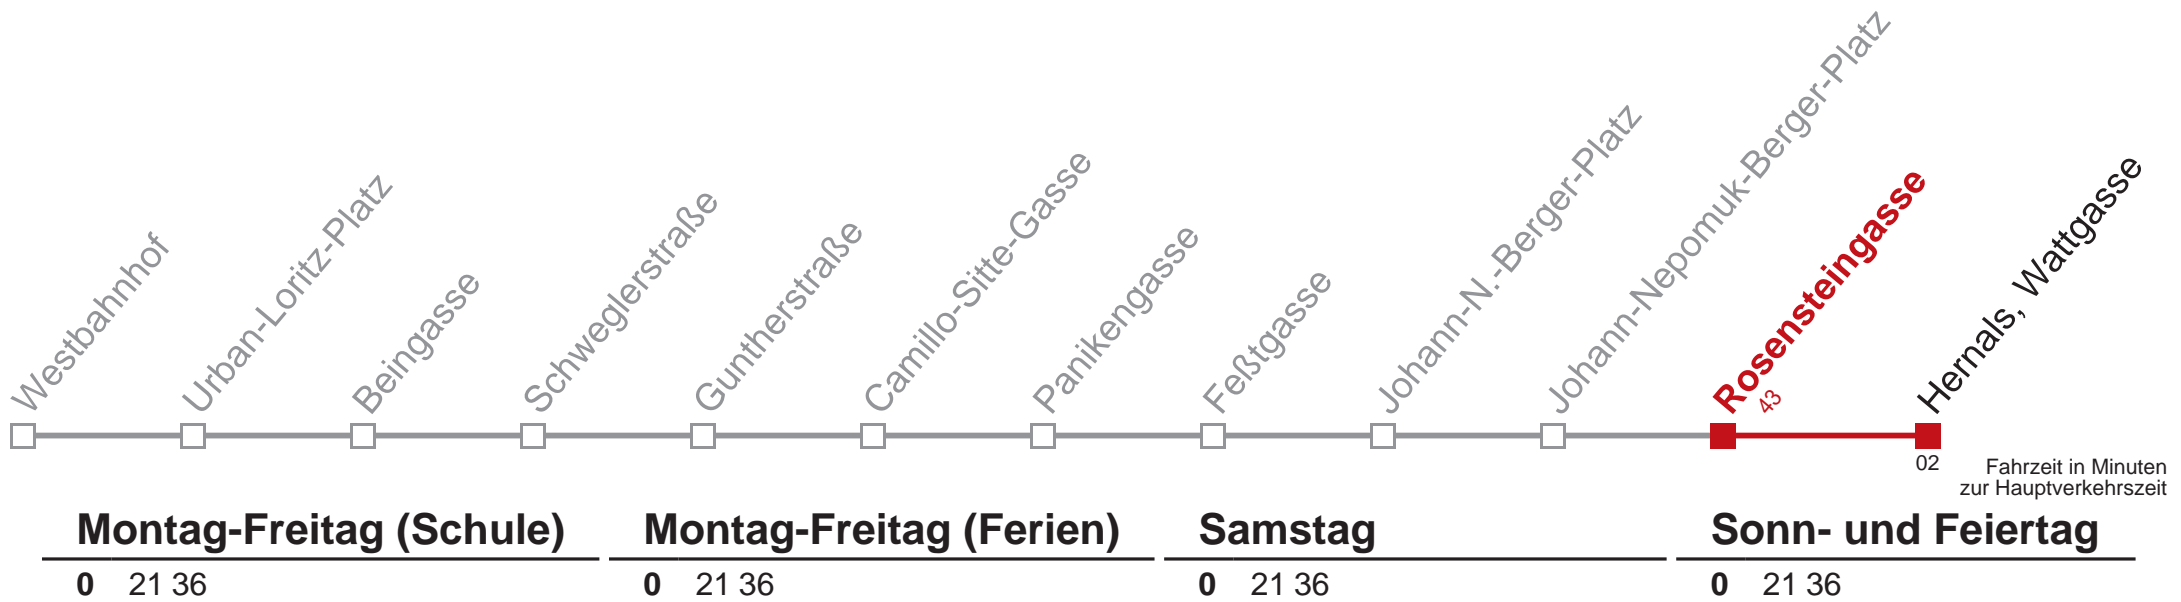

9 Hernals, Wattgasse

Kaufen Sie Ihre Tickets bequem mit der WienMobil-App.
Buy your tickets easily via our WienMobil app.