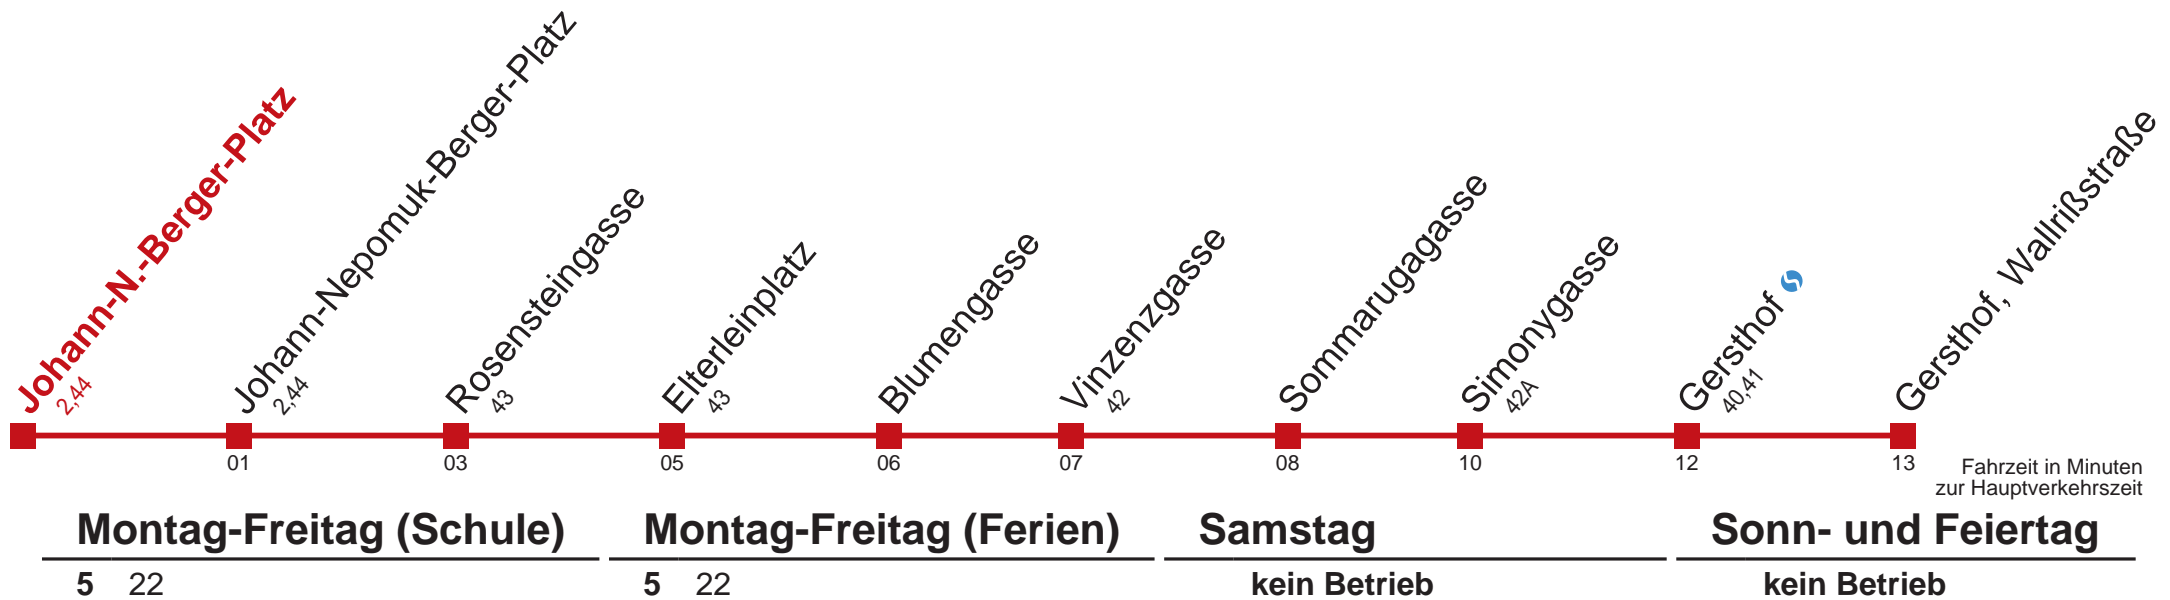

9 Gersthof, Wallrißstraße

Kaufen Sie Ihre Tickets bequem mit der WienMobil-App.
Buy your tickets easily via our WienMobil app.