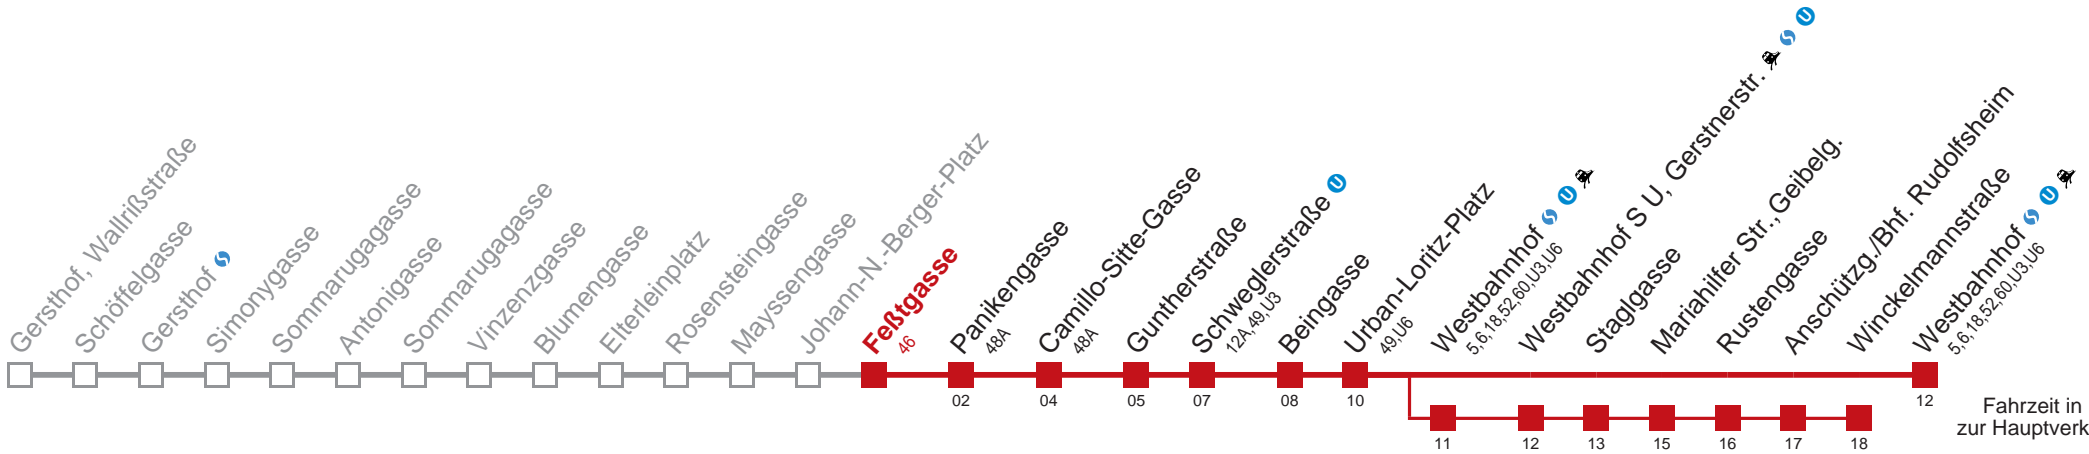

□ über Westbahnhof bis Winkelmannstraße

Kaufen Sie Ihre Tickets bequem mit der WienMobil-App.
Buy your tickets easily via our WienMobil app.

9 Westbahnhof

Fahrzeit in Minuten zur Hauptverkehrszeit

Montag-Freitag (Schule)