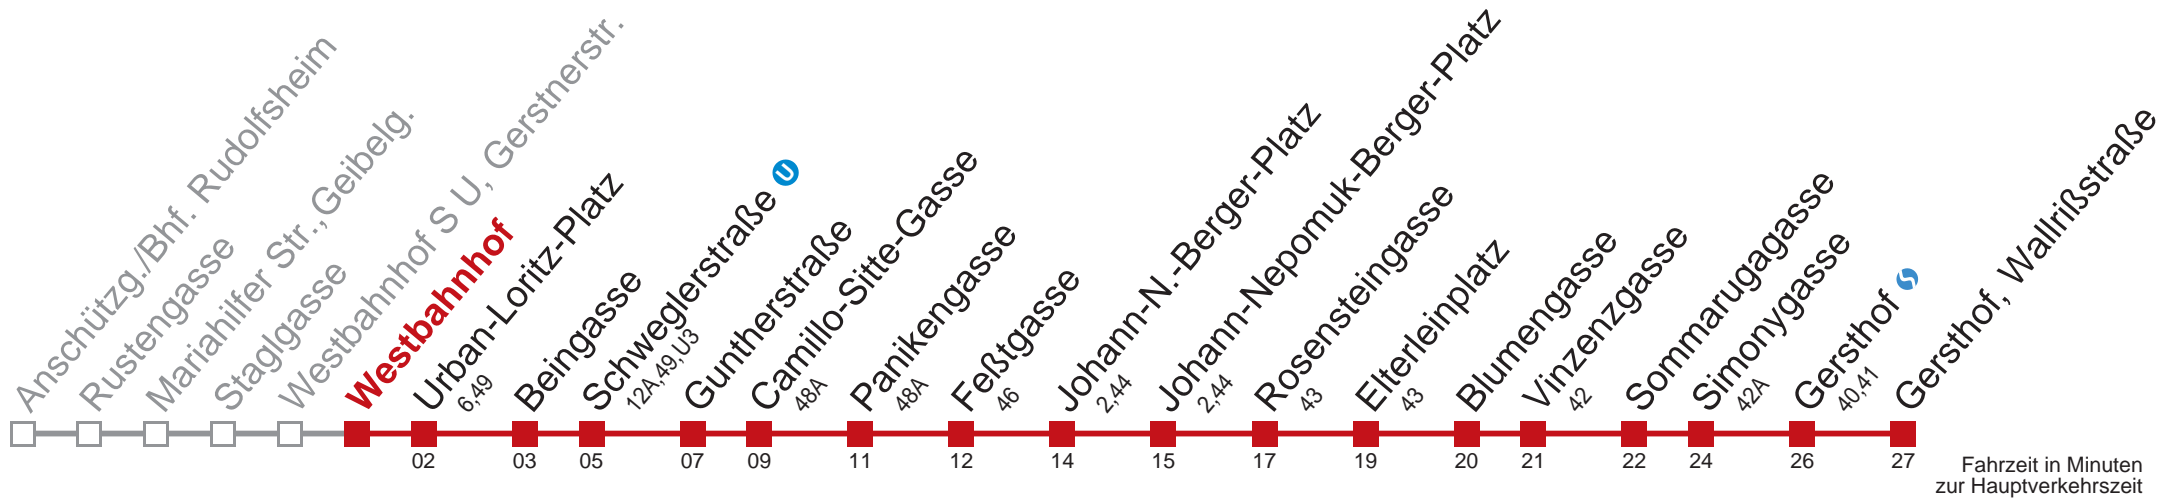

□ bis Hernals, Wattgasse

Kaufen Sie Ihre Tickets bequem mit der WienMobil-App.
Buy your tickets easily via our WienMobil app.

9 Gersthof, Wallrißstraße

Montag-Freitag (Schule)

5	17 39 54
6	15 27 39 55
7	
8	
9	
10	
11	
12	
13	
14	52
15	37
16	