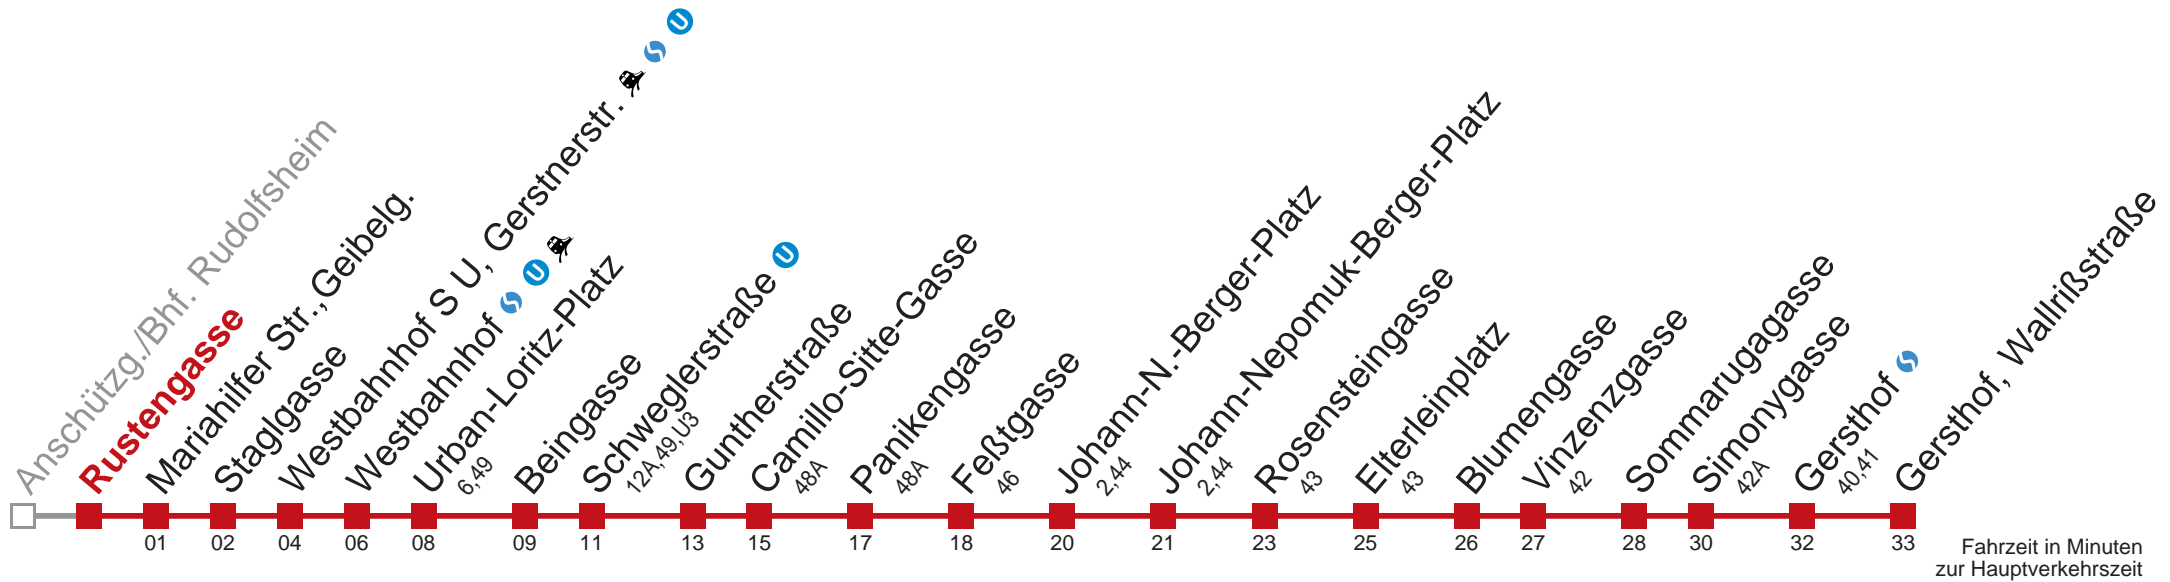

9 Gersthof, Wallrißstraße

Montag-Freitag (Schule)

5	11 33 48
6	09 21 33 49
7	
8	
9	
10	
11	
12	
13	
14	46
15	31

Montag-Freitag (Ferien)

5	11 33
6	11
7	
8	
9	
10	
11	
12	
13	
14	
15	58

Samstag

5	12
6	59
7	34
8	
9	
10	
11	
12	
13	
14	
15	

Sonn- und Feiertag

5	12
6	
7	
8	
9	44
10	
11	
12	
13	
14	
15	

Kaufen Sie Ihre Tickets bequem mit der WienMobil-App.
Buy your tickets easily via our WienMobil app.