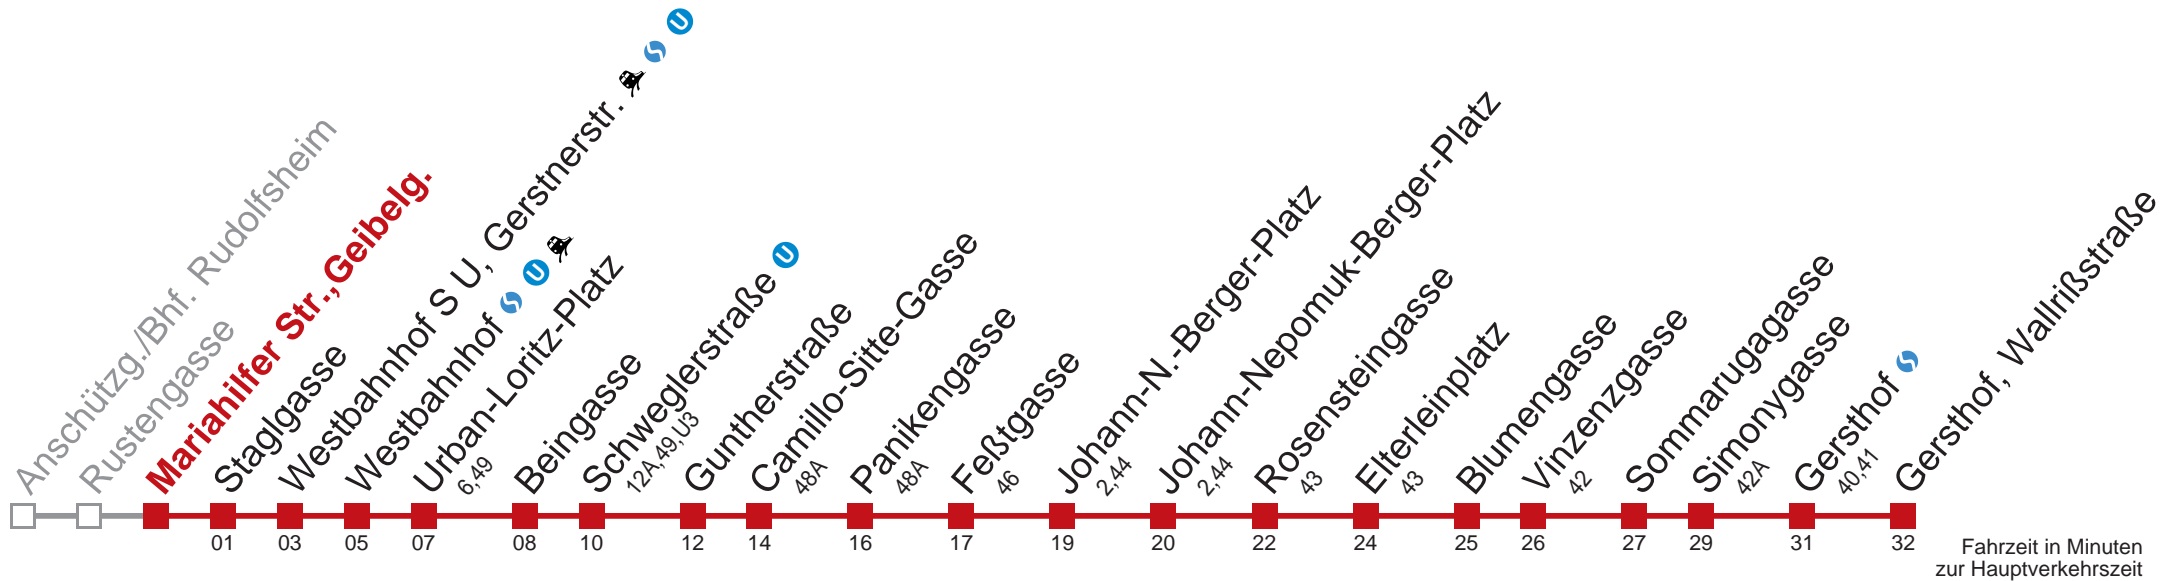

9 Gersthof, Wallrißstraße

Montag-Freitag (Schule)

5	12 34 49
6	10 22 34 50
7	
8	
9	
10	
11	
12	
13	
14	47
15	32

Montag-Freitag (Ferien)

5	12 34
6	12
7	
8	
9	
10	
11	
12	
13	
14	
15	59

Samstag

5	13
6	
7	00 35
8	
9	
10	
11	
12	
13	
14	
15	

Sonn- und Feiertag

5	13
6	
7	
8	
9	45
10	
11	
12	
13	
14	
15	

Kaufen Sie Ihre Tickets bequem mit der WienMobil-App.
Buy your tickets easily via our WienMobil app.