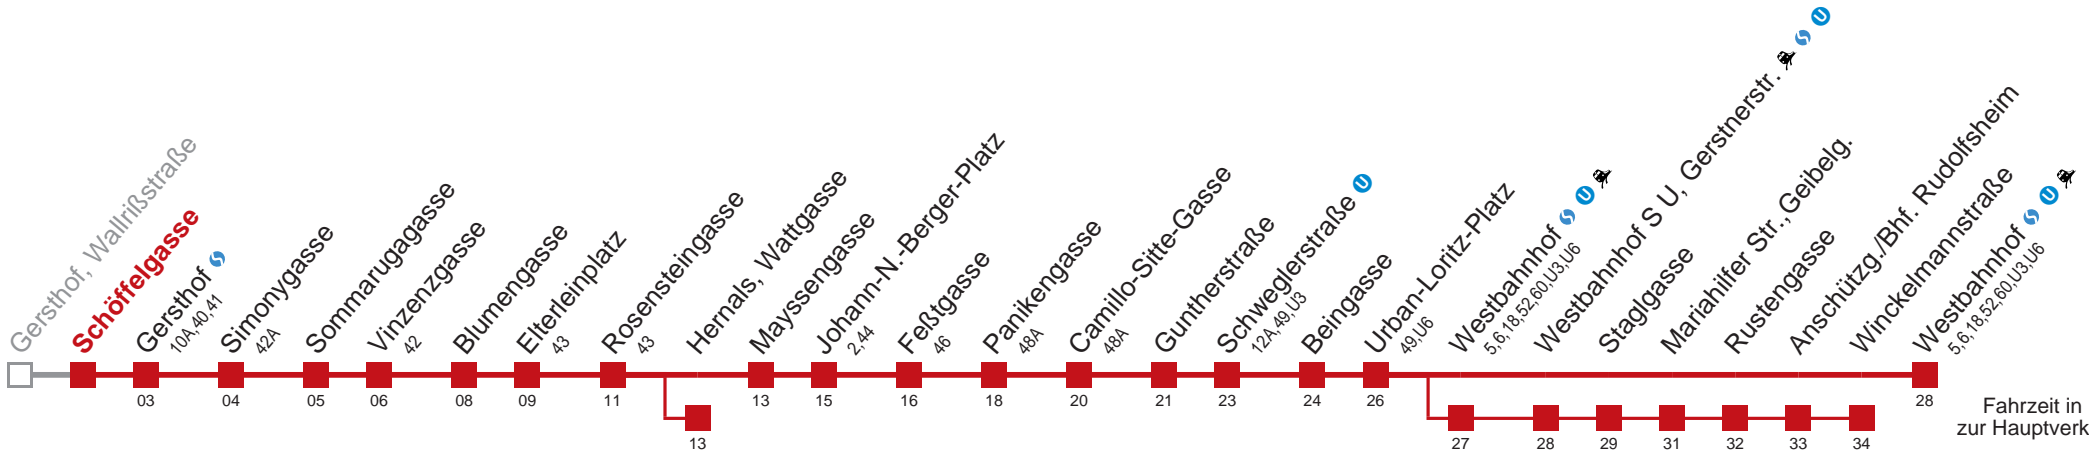

☐ über Westbahnhof bis Hernals, Wattgasse
 bis Winckelmannstraße

Kaufen Sie Ihre Tickets bequem mit der WienMobil-App.
 Buy your tickets easily via our WienMobil app.

9 Westbahnhof

Fahrzeit in Minuten zur Hauptverkehrszeit