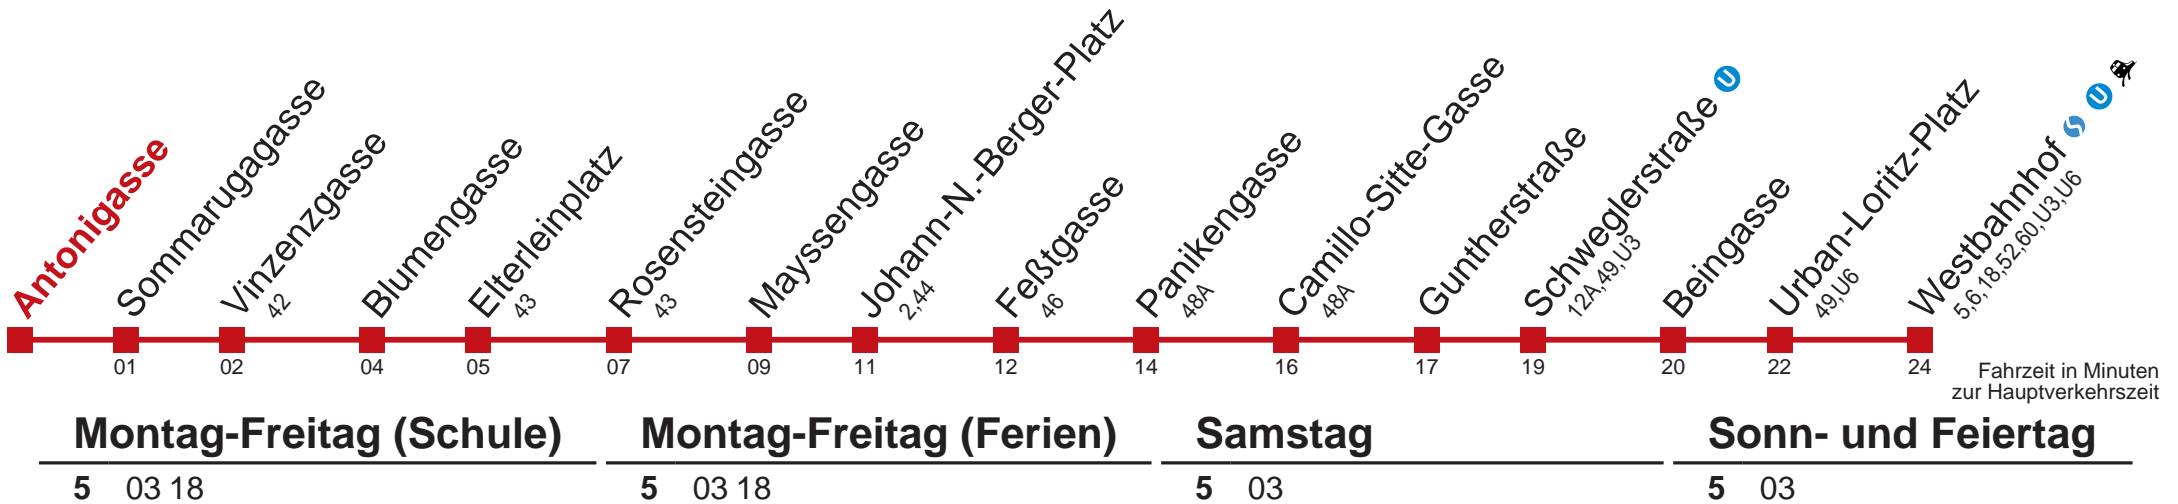

9 Westbahnhof

Kaufen Sie Ihre Tickets bequem mit der WienMobil-App.
Buy your tickets easily via our WienMobil app.