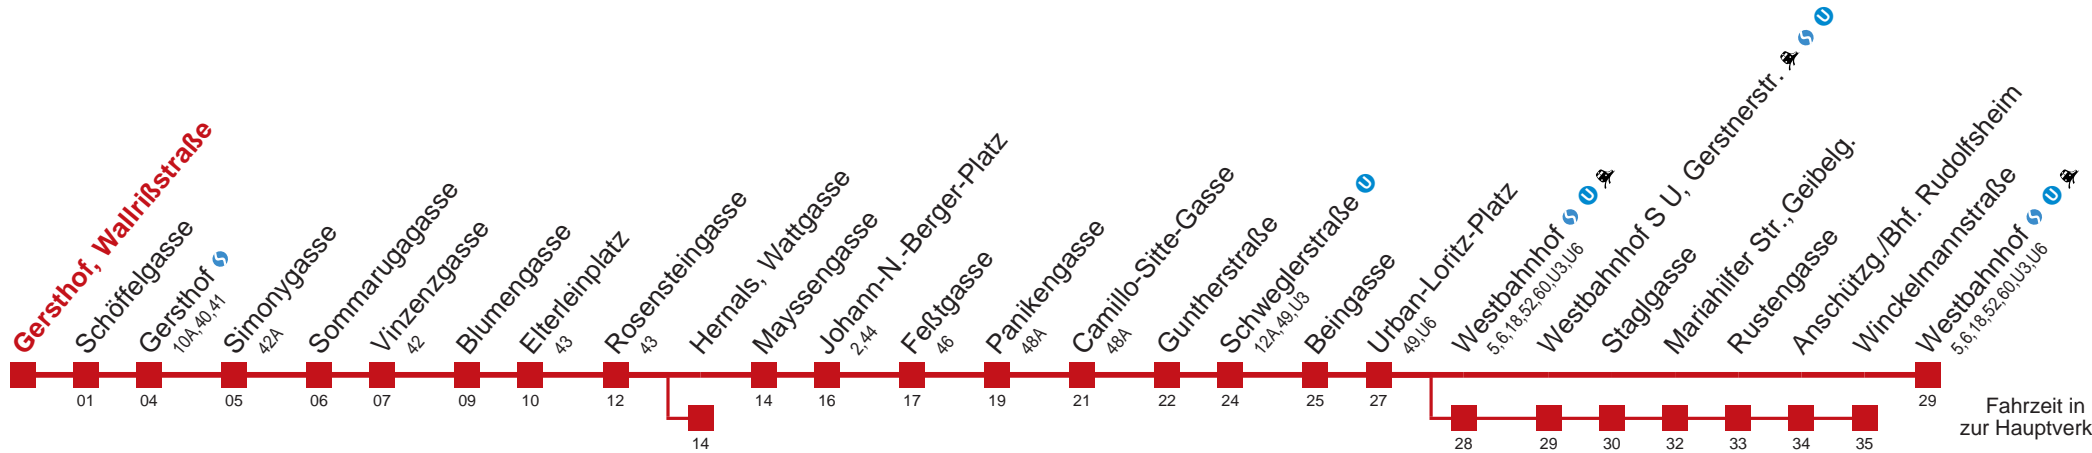

9 Westbahnhof

Fahrzeit in Minuten zur Hauptverkehrszeit

Montag-Freitag (Schule)

5	24	34	44	54								
6	04	12	19	27	33	39	45	51	57			
7	02	07	12	17	22	27	32	37	42	47	52	57
8	02	07	12	18	24	30	36	42	49	50	57	
9	04	12	19	27	34	42	49	57				
10	04	12	19	27	34	42	49	57				
11	04	12	19	27	34	42	49	57				
12	04	12	19	27	34	42	49	57				
13	04	12	19	27	34	42	49	57				
14	04	12	19	27	34	42	49	57				
15	04	12	-	-	-	-	-	-	-	-	-	-
16	-	-	-	-	Intervall 6'			-	-	-	-	-
17	-	-	-	-	-	-	-	-	-	-	-	-
18	-	-	-	-	12	18	24	30	36	42	48	54
19	00	06	13	14	20	27	34	41	48	55		
20	02	10	19	29	30	39	49	59				
21	09	19	29	39	50							
22	05	08	20	35	38	50						
23	05	20	35	50								
0	05	20										