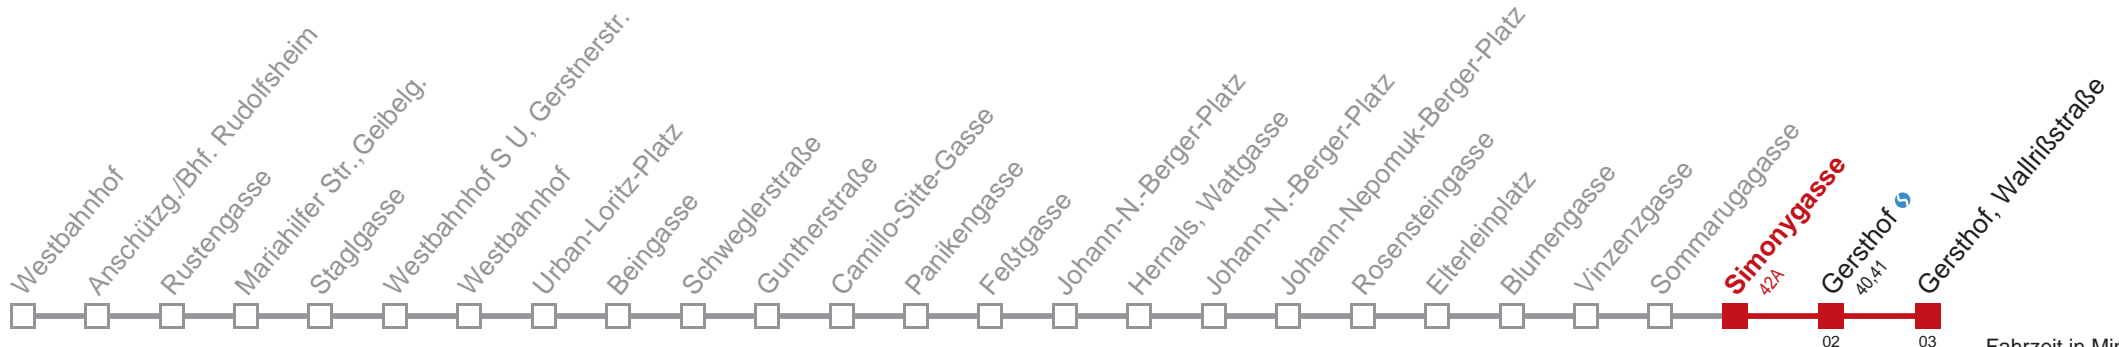

□ bis Antonigasse

Kaufen Sie Ihre Tickets bequem mit der WienMobil-App.
Buy your tickets easily via our WienMobil app.

9 Gersthof, Wallrißstraße

Fahrzeit in Minuten zur Hauptverkehrszeit

Montag-Freitag (Schule)