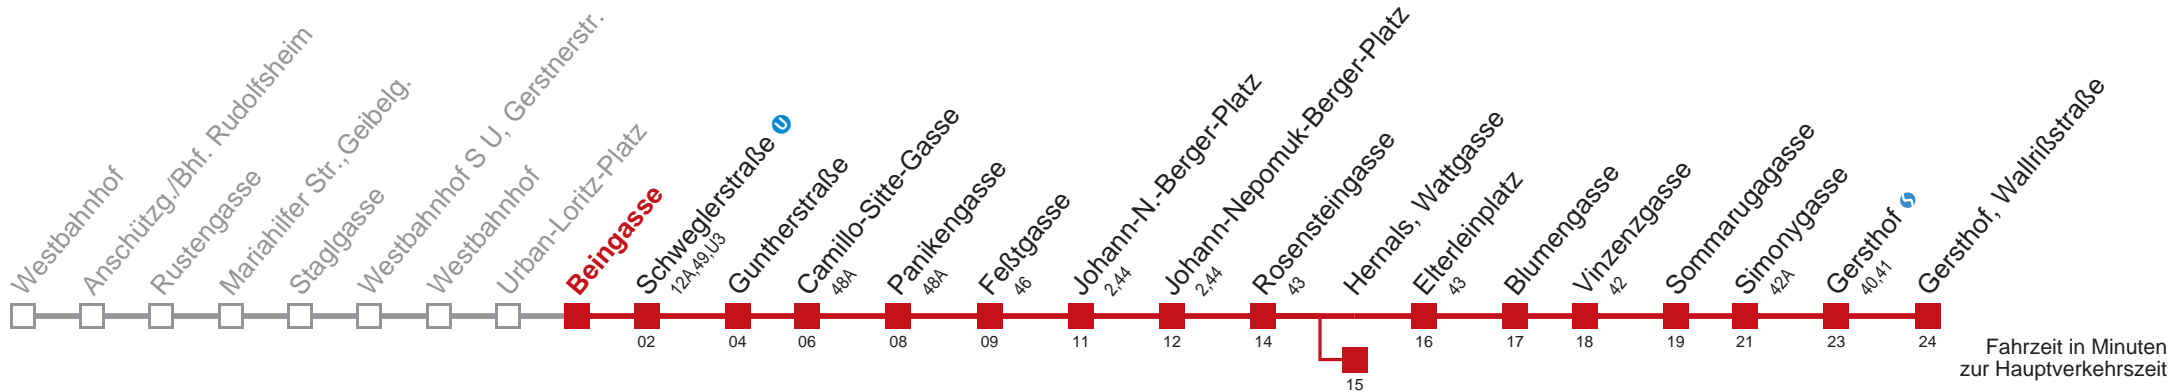

□ bis Hernalts, Wattgasse

Kaufen Sie Ihre Tickets bequem mit der WienMobil-App.
Buy your tickets easily via our WienMobil app.

Auskunft Servicetelefon 01/7909 100
Änderungen vorbehalten

9 Gersthof, Wallrißstraße