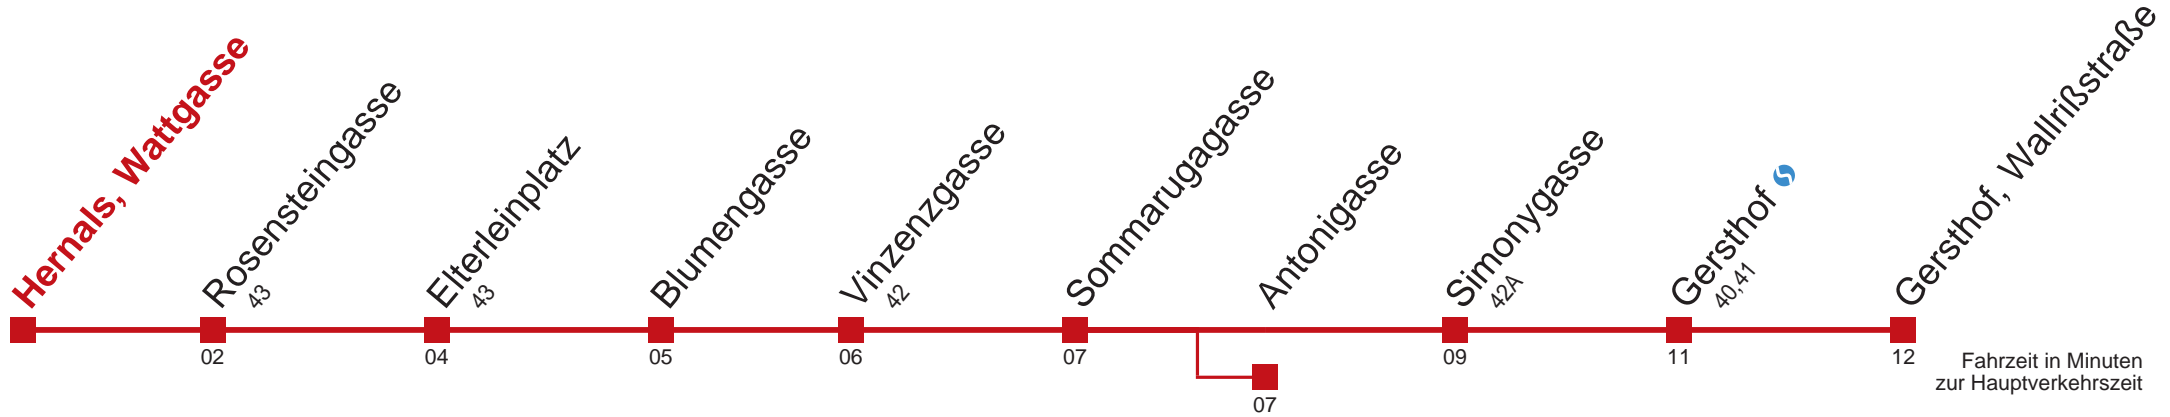

9 Gersthof, Wallrißstraße

Montag-Freitag (Schule)

4	53
5	07 08 14
6	45
7	
8	
9	
10	
11	
12	
13	
14	
15	42

Montag-Freitag (Ferien)

4	53
5	07 08 14
6	02
7	
8	
9	
10	
11	
12	
13	
14	
15	

Samstag

4	53
5	08
6	00
7	12
8	
9	40
10	18
11	
12	
13	
14	
15	

Sonn- und Feiertag

4	53
5	08
6	59
7	
8	
9	27
10	
11	
12	
13	
14	
15	

☐ bis Antonigasse

Kaufen Sie Ihre Tickets bequem mit der WienMobil-App.
Buy your tickets easily via our WienMobil app.