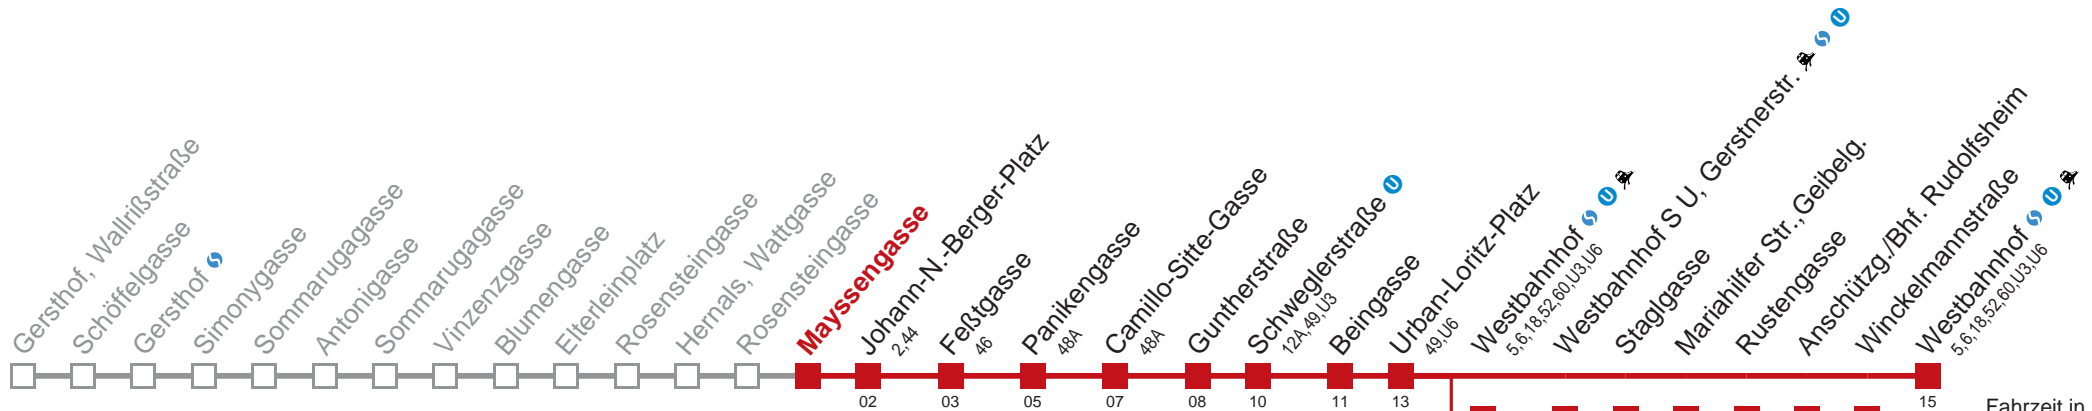

9 Westbahnhof

Fahrzeit in Minuten zur Hauptverkehrszeit

Montag-Freitag (Schule)

5	12	20	27	38	48	58					
6	08	18	26	34	41	47	53	59			
7	05	11	16	21	26	31	36	41	46	51	56
8	01	06	11	16	21	26	32	38	44	50	56
9	04	11	19	26	34	41	49	56			
10	04	11	19	26	34	41	49	56			
11	04	11	19	26	34	41	49	56			
12	04	11	19	26	34	41	49	56			
13	04	11	19	26	34	41	49	56			
14	04	11	19	26	34	41	49	56			
15	04	11	19	26	-	-	-	-	-	-	-
16	-	-	-	-	Intervall 6'			-	-	-	-
17	-	-	-	-	-	-	-	-	-	-	-
18	-	-	-	-	26	32	38	44	50	56	
19	02	08	13	19	26	33	40	47	54		
20	01	08	15	23	32	42	52				
21	02	12	22	32	42	52					
22	03	18	33	48							
23	03	18	33	48							
0	03	18	33								