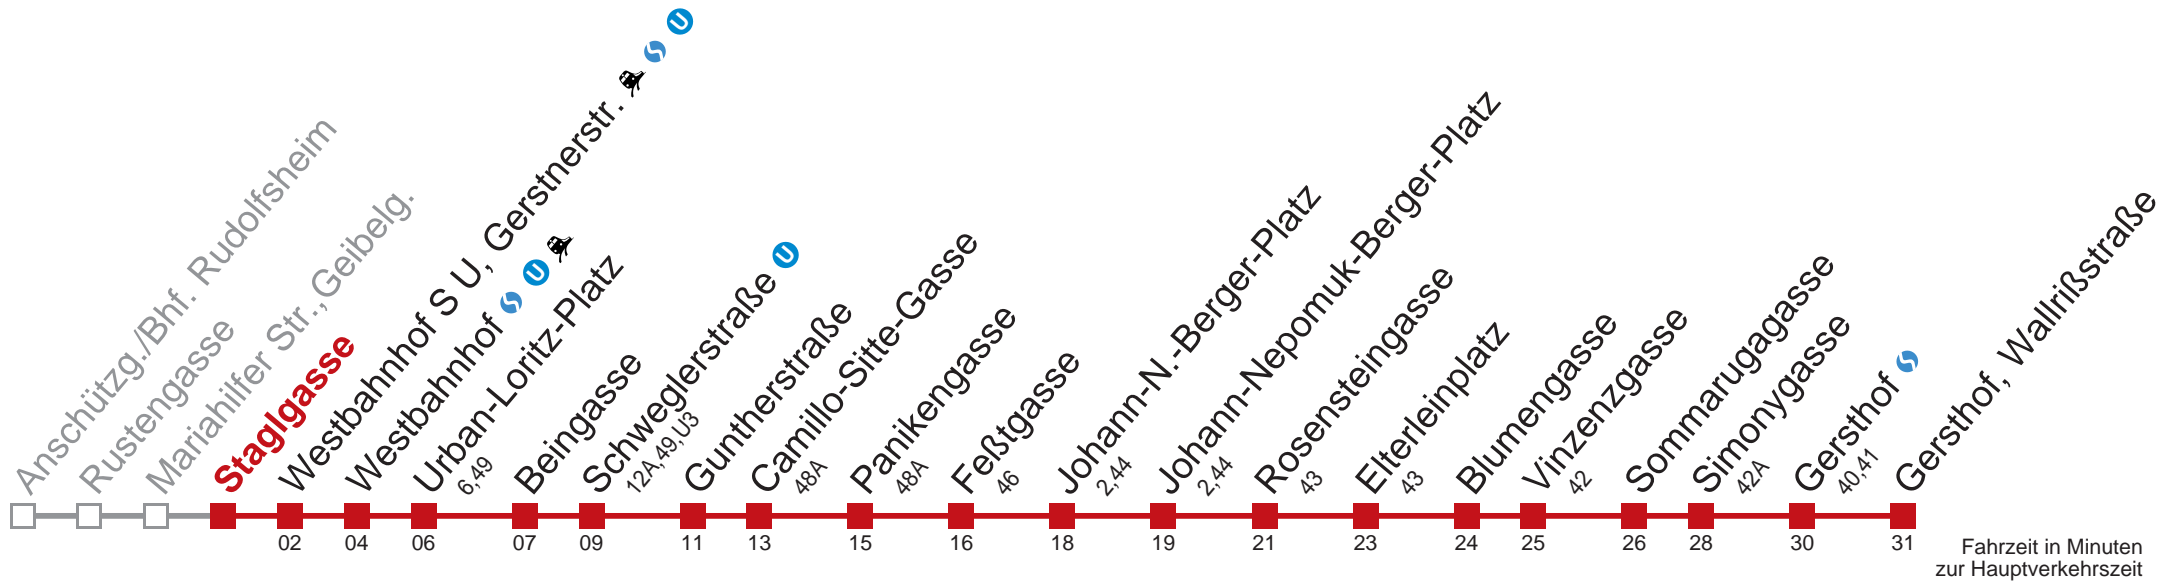

5	13
6	
7	
8	
9	45
10	
11	
12	
13	
14	
15	

Kaufen Sie Ihre Tickets bequem mit der WienMobil-App.
Buy your tickets easily via our WienMobil app.

9 Gersthof, Wallrißstraße

Montag-Freitag (Schule)

5	13 35 50
6	11 23 35 51
7	
8	
9	
10	
11	
12	
13	
14	48
15	33
16	