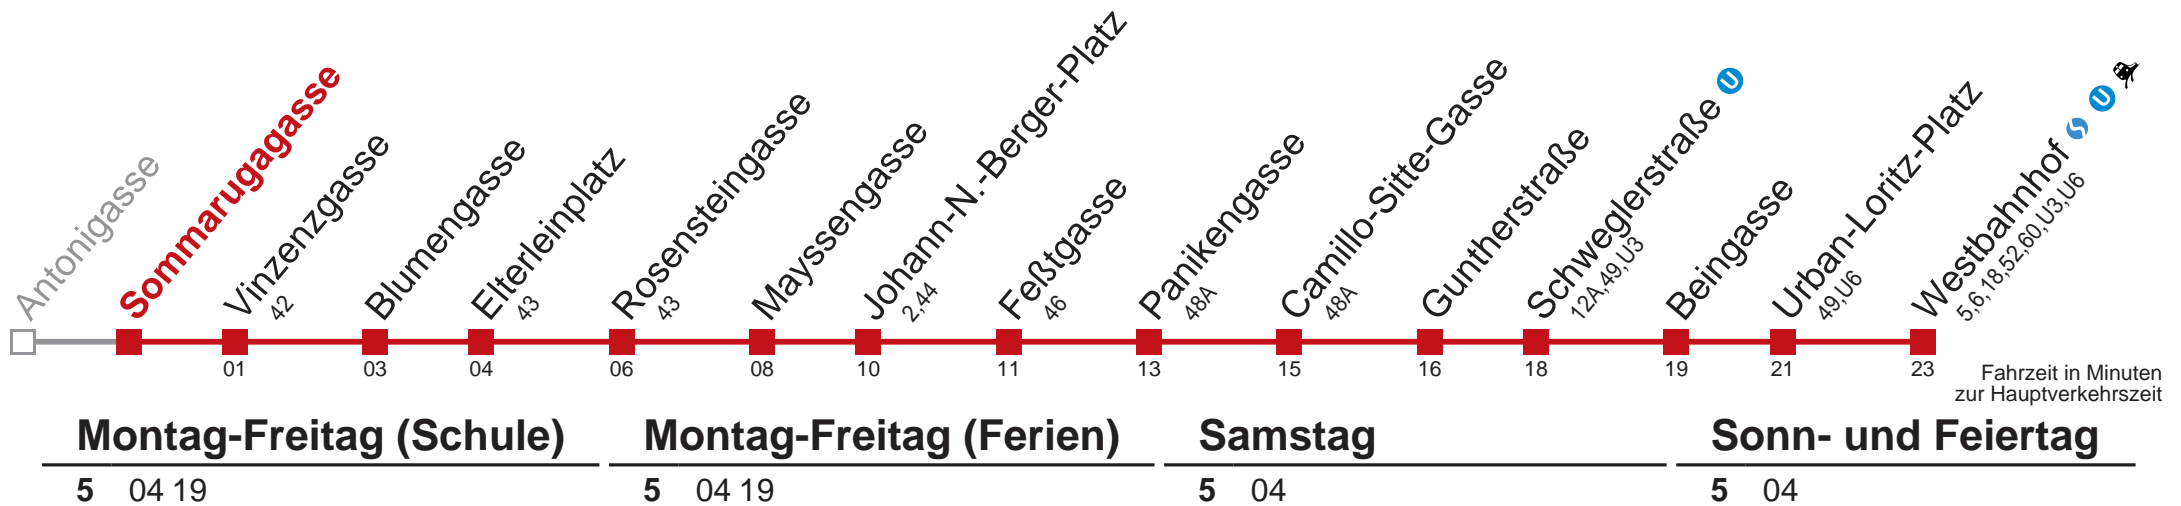

☐ über Westbahnhof U1 U2 U3 U6 bis Winckelmannstraße
 bis Hernals, Wattgasse

Kaufen Sie Ihre Tickets bequem mit der WienMobil-App.
 Buy your tickets easily via our WienMobil app.

9 Westbahnhof

Kaufen Sie Ihre Tickets bequem mit der WienMobil-App.
Buy your tickets easily via our WienMobil app.