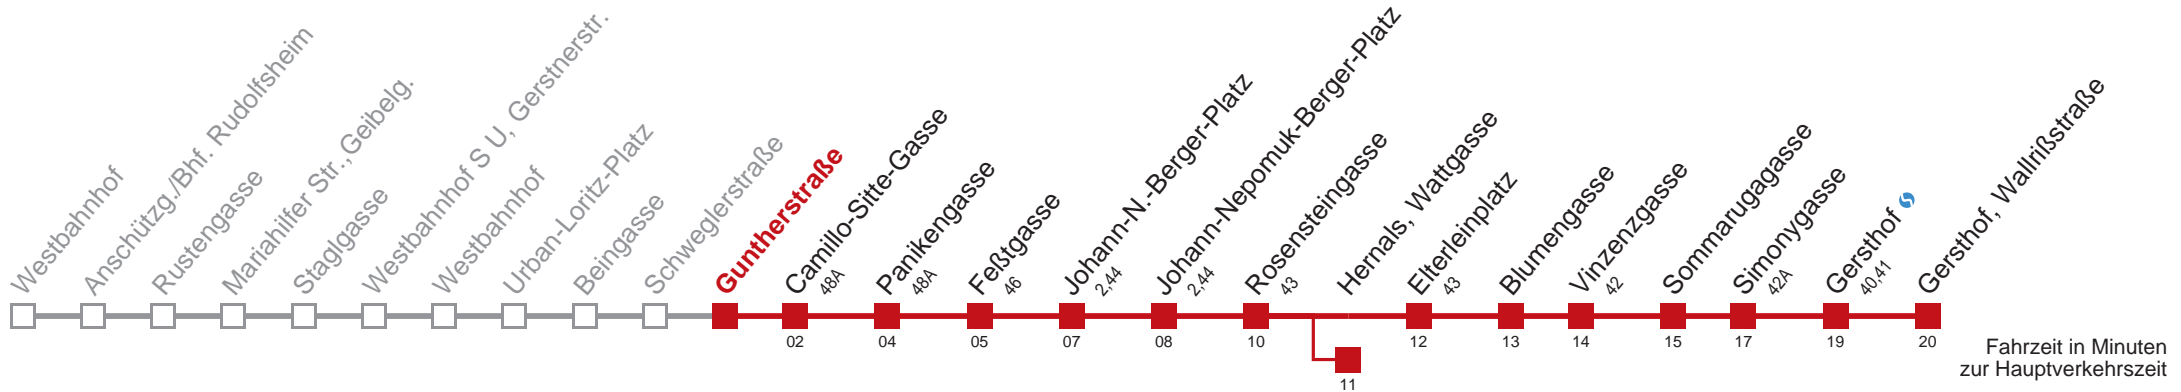

□ bis Hernals, Wattgasse

Kaufen Sie Ihre Tickets bequem mit der WienMobil-App.
Buy your tickets easily via our WienMobil app.

9 Gersthof, Wallrißstraße

Fahrzeit in Minuten zur Hauptverkehrszeit

Montag-Freitag (Schule)