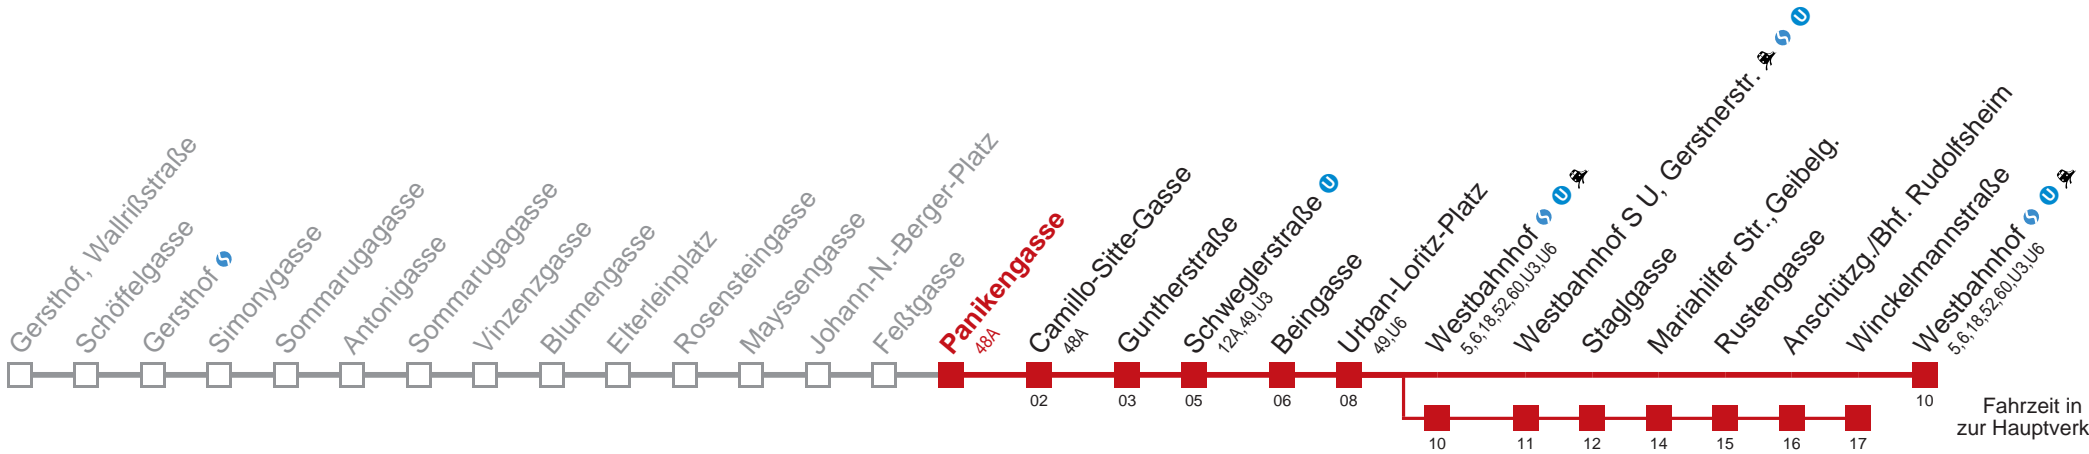

☐ über Westbahnhof bis Winkelmannstraße

Kaufen Sie Ihre Tickets bequem mit der WienMobil-App.
Buy your tickets easily via our WienMobil app.

9 Westbahnhof

Fahrzeit in Minuten zur Hauptverkehrszeit

Montag-Freitag (Schule)