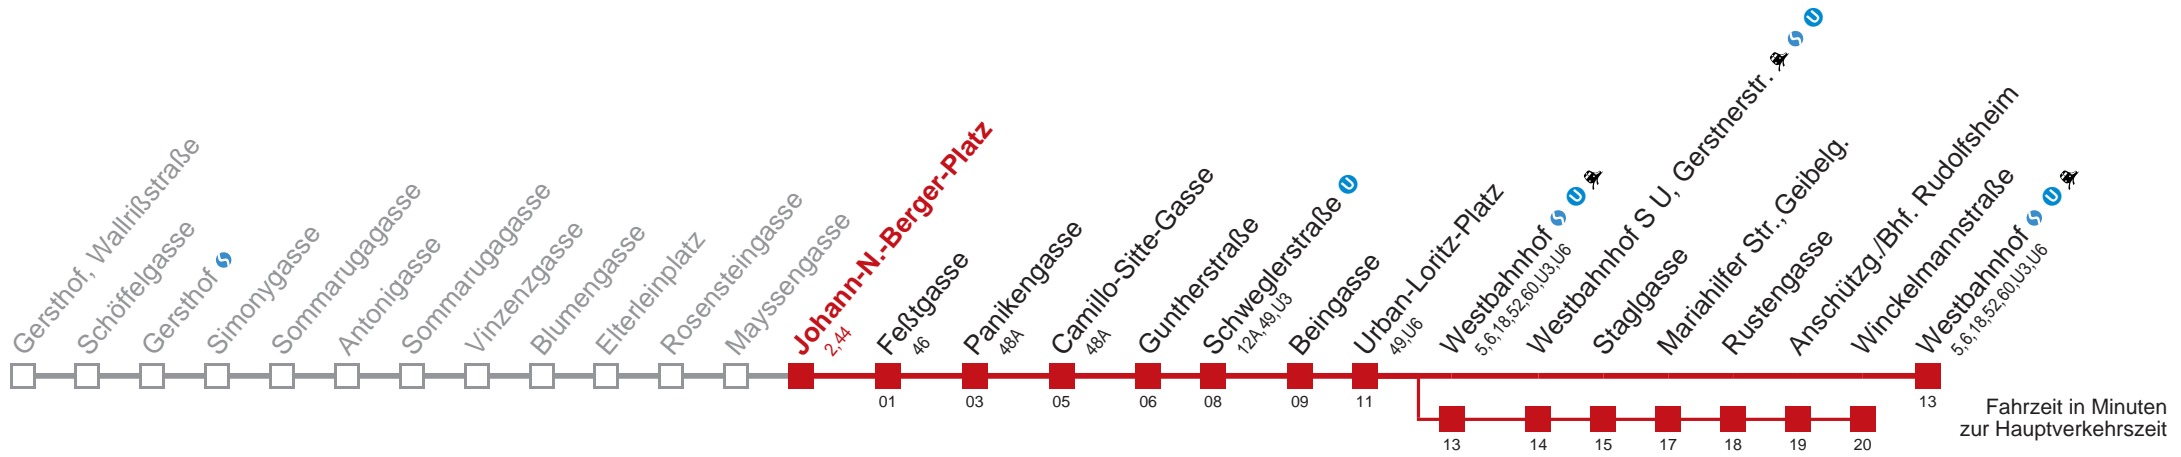

☐ über Westbahnhof bis Winkelmannstraße

■ bis Johann-N.-Berger-Platz

Kaufen Sie Ihre Tickets bequem mit der WienMobil-App.
Buy your tickets easily via our WienMobil app.

9 Westbahnhof

Montag-Freitag (Schule)