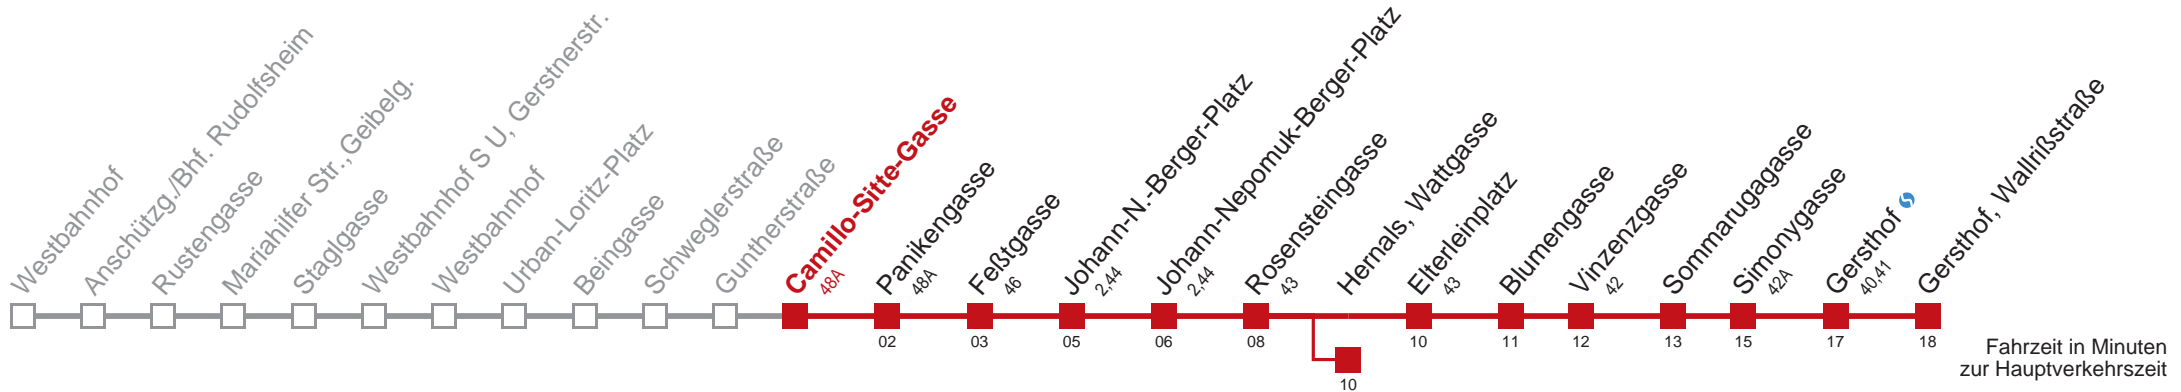

□ bis Hernals, Wattgasse

Kaufen Sie Ihre Tickets bequem mit der WienMobil-App.
Buy your tickets easily via our WienMobil app.

Auskunft Servicetelefon 01/7909 100
Änderungen vorbehalten

9 Gersthof, Wallrißstraße