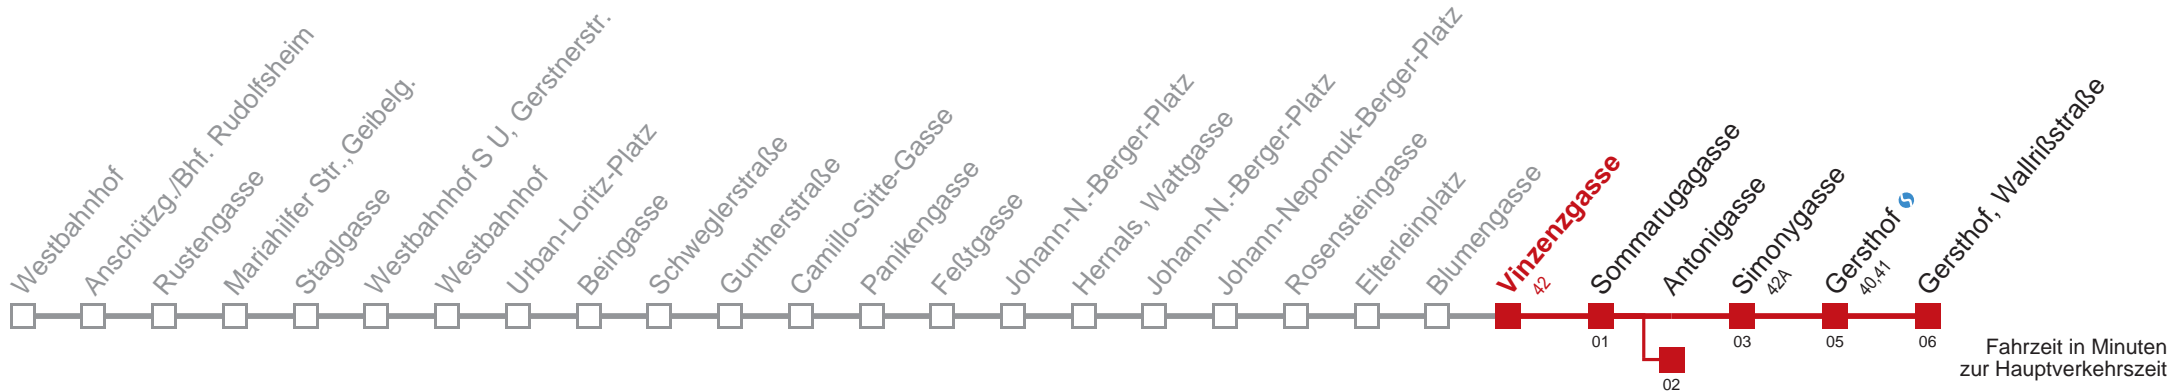

□ bis Antonigasse

Kaufen Sie Ihre Tickets bequem mit der WienMobil-App.
Buy your tickets easily via our WienMobil app.

9 Gersthof, Wallrißstraße

Montag-Freitag (Schule)

4	58
5	13 14 20 29 38 50
6	00 08 15 23 30 36 42 48 51 54
7	00 06 11 16 21 26 31 36 41 46 51 56
8	01 06 11 16 22 28 34 40 46 53
9	00 08 16 23 31 38 46 53
10	01 08 16 23 31 38 46 53
11	01 08 16 23 31 38 46 53
12	01 08 16 23 31 38 46 53
13	01 08 16 23 31 38 46 53
14	01 08 16 23 31 38 46 53
15	00 07 13 20 26 33 39 46 49 52 58
16	04 - - - Intervall 6' - - - -
17	- - - - - - - - - - - -
18	- - - - - - - - - - 46 53 59
19	06 12 19 26 32 39 46 53
20	00 07 15 22 29 39 49 59
21	09 19 29 39 49 59
22	09 19 29 40 55
23	10 25 40 55
0	10