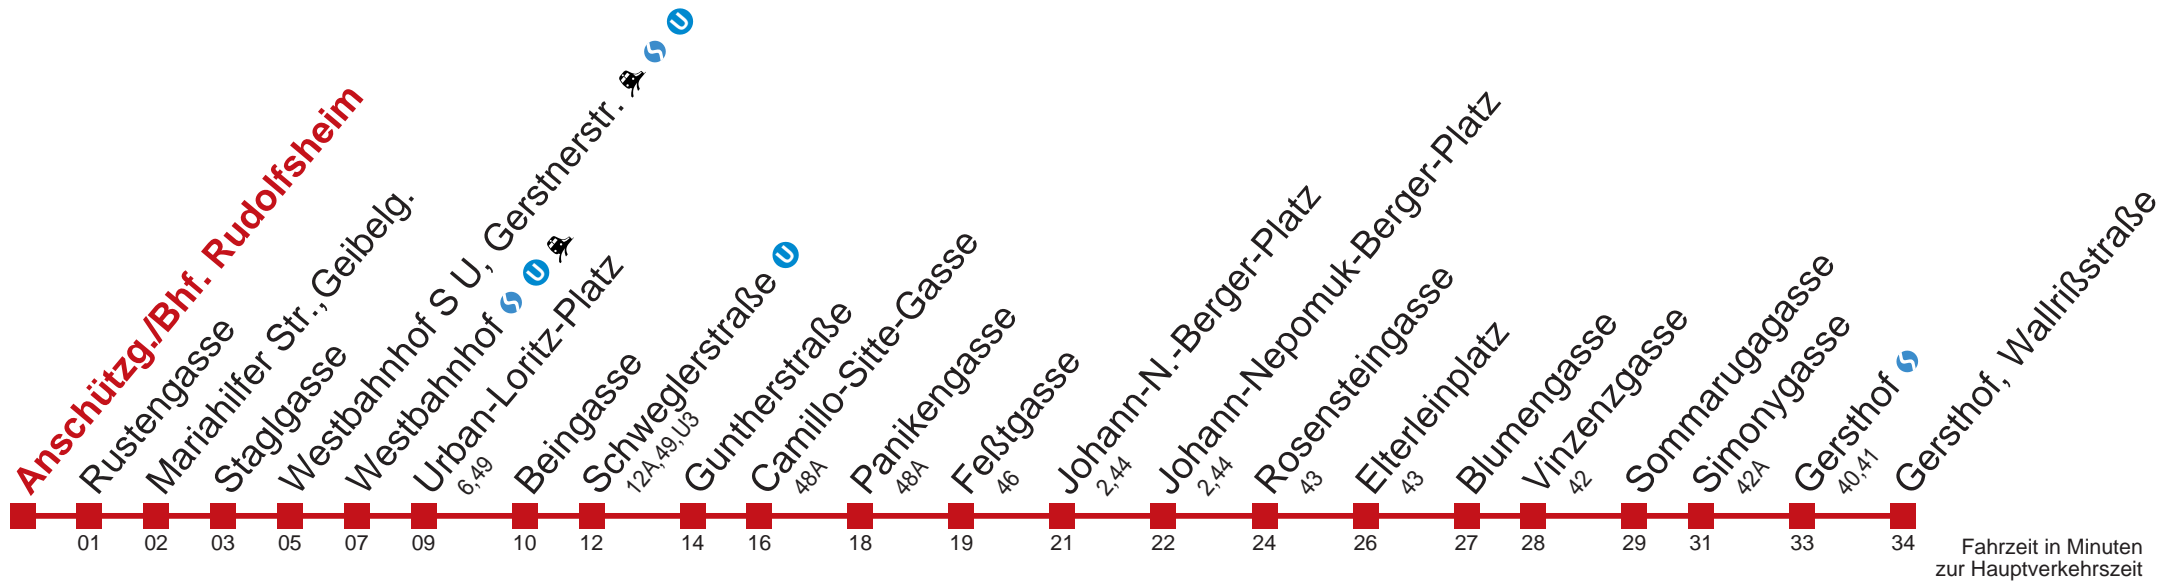

9 Gersthof, Wallrißstraße

Fahrzeit in Minuten zur Hauptverkehrszeit

Montag-Freitag (Schule)

5	10 32 47
6	08 20 32 48
7	
8	
9	
10	
11	
12	
13	
14	45
15	30

Montag-Freitag (Ferien)

5	10 32
6	09
7	
8	
9	
10	
11	
12	
13	
14	
15	57

Samstag

5	11
6	58
7	33
8	
9	
10	
11	
12	
13	
14	
15	

Sonn- und Feiertag

5	11
6	
7	
8	
9	43
10	
11	
12	
13	
14	
15	

Kaufen Sie Ihre Tickets bequem mit der WienMobil-App.
Buy your tickets easily via our WienMobil app.