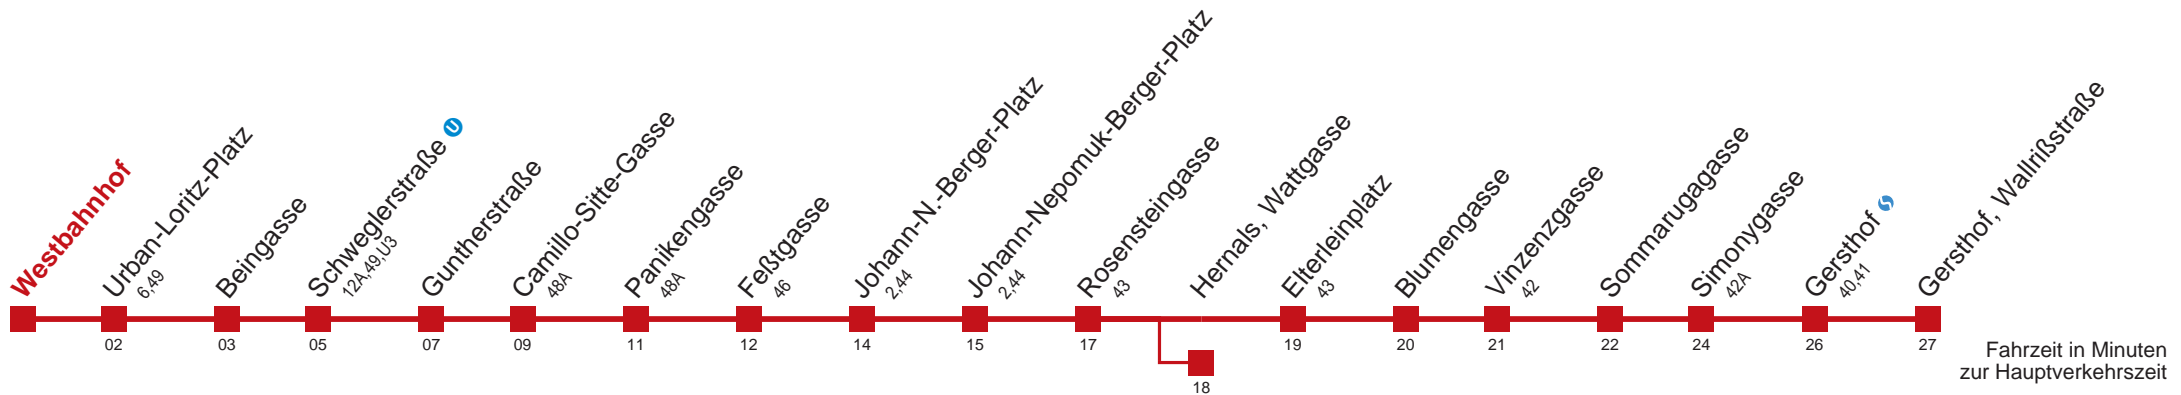

9 Gersthof, Wallrißstraße

Montag-Freitag (Schule)

5	29 46
6	01 09 21 33 45 50
7	00 05 10 15 20 25 30 35 40 45 50 55
8	01 07 13 19 25 31 39 46 54
9	01 09 16 24 31 39 46 54
10	01 09 16 24 31 39 46 54
11	01 09 16 24 31 39 46 54
12	01 09 16 24 31 39 46 54
13	01 09 16 24 31 39 46 54
14	01 09 16 24 31 38 45 58
15	05 11 18 24 31 43 - - - - -
16	- - - - Intervall 6' - - - - -
17	- - - - - - - - - - -
18	- - - - - - - 31 38 44 51 58
19	04 11 18 24 31 39 46 54
20	01 09 19 29 39 49 59
21	09 19 29 39 49 59
22	09 20 35 50
23	05 20 35 50
0	05|20

Montag-Freitag (Ferien)

5	29 49 59
6	09 24 31 39 46 54
7	01 09 16 24 31 39 46 54
8	01 09 16 24 31 39 46 54
9	01 09 16 24 31 39 46 54
10	01 09 16 24 31 39 46 54
11	01 09 16 24 31 39 46 54
12	01 09 16 24 31 39 46 54
13	01 09 16 24 31 39 46 54
14	01 09 16 24 31 39 46 54
15	01 09 16 24 31 37 44 50 57
16	10 17 24 30 37 44 50 57
17	04 10 17 24 30 37 44 50 57
18	04 10 17 24 30 37 44 50 57
19	04 10 17 24 31 39 46 54
20	01 09 19 29 39 49 59
21	09 19 29 39 49 59
22	09 20 35 50
23	05 20 35 50
0	05|20

Samstag

5	35 55
6	14 32 49
7	19 29 49 59
8	09 19 29 39 49 59
9	09 19 29 39 49 59
10	09 16 24 31 39 46 54
11	01 09 16 24 31 39 46 54
12	01 09 16 24 31 39 46 54
13	01 09 16 24 31 39 46 54
14	01 09 16 24 31 39 46 54
15	01 09 16 24 31 39 46 54
16	01 09 16 24 31 39 46 54
17	01 09 16 24 31 39 46 54
18	01 09 16 24 31 39 49 59
19	09 19 29 39 49 59
20	09 19 29 39 50
21	05 20 35 50
22	05 20 35 50
23	05 20 35 50
0	05|20

Sonn- und Feiertag

5	35 55
6	15 35 55
7	14 32 49
8	05 20 35 50
9	05 20 35 59
10	09 19 29 39 49 59
11	09 19 29 39 49 59
12	09 19 29 39 49 59
13	09 19 29 39 49 59
14	09 19 29 39 49 59
15	09 19 29 39 49 59
16	09 19 29 39 49 59
17	09 19 29 39 49 59
18	09 19 29 39 49 59
19	09 19 29 39 49 59
20	09 19 29 39 50
21	05 20 35 50
22	05 20 35 50
23	05 20 35 50
0	05|20

□ bis Hernals, Wattgasse

Kaufen Sie Ihre Tickets bequem mit der WienMobil-App.
Buy your tickets easily via our WienMobil app.