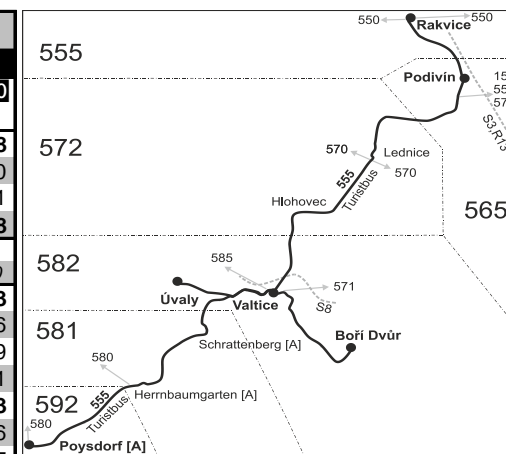

SOBOTA + NEDĚLE														
Číslo spoje:		201	203	205	229	207	209	211	213	217	215	219	223	221	227	225
Úsek	Zóna Zastávka	Ⓢ†	Ⓢ27	Ⓢ†	Ⓢ†70	Ⓢ†70	Ⓢ†71	Ⓢ†70	Ⓢ†70	Ⓢ†70	Ⓢ†71	Ⓢ†70	Ⓢ†70	Ⓢ†75	Ⓢ†70	Ⓢ†10
	565 Podivín, žel.st.		6:30	7:18	9:18		9:18	10:18	11:18	13:18	13:18	15:18	17:18	17:18	17:40	19:18
	565 Podivín, Besední dům		6:32	7:20	9:20		9:20	10:20	11:20	13:20	13:20	15:20	17:20	17:20	17:42	19:20
	565 Podivín, Fruta		6:33	7:21	9:21		9:21	10:21	11:21	13:21	13:21	15:21	17:21	17:21	17:43	19:21
	572 Lednice, nám. přij.		6:40	7:28	9:28		9:28	10:28	11:28	13:28	13:28	15:28	17:28	17:28	17:50	19:28
	⇒ 570 Břeclav							10:30					17:30			
	⇒ 570 Milovice, Mikulov		6:40	7:30	9:30		9:30	10:30	11:30	13:30	13:30	15:30	17:30	17:30		19:30
	572 Lednice, nám. odj.	5:33	6:40	7:33		9:33	9:33	10:30	11:33	13:33	13:33	15:33	17:33	17:33	17:50	19:33
	572 Lednice, Valtická	5:36	6:43	7:36		9:36	9:36	10:33	11:36	13:36	13:36	15:36	17:36	17:36	17:53	19:36
	572 Hlohovec, Tři Grácie (z)	5:39	6:46	7:39		9:39	9:39	}	11:39	13:39	13:39	15:39	17:39	17:39	}	19:39
	572 Hlohovec, rybárna	5:41	6:48	7:41		9:41	9:41	}	11:41	13:41	13:41	15:41	17:41	17:41	}	19:41
	572 Hlohovec, ObÚ	5:43	6:50	7:43		9:43	9:43	}	11:43	13:43	13:43	15:43	17:43	17:43	}	19:43
	582 Valtice, hřbitov (z)	5:46	6:53	7:46		9:46	9:46	10:37	11:46	13:46	13:46	15:46	17:46	17:46	17:57	19:46
	582 Valtice, žel.zast.	5:47	6:54	7:47		9:47	9:47	10:38	11:47	13:47	13:47	15:47	17:47	17:47	17:58	19:47
	582 Valtice, aut.st.	5:49	6:56	7:49		9:49	9:49	10:40	11:49	13:49	13:49	15:49	17:49	17:49	18:00	19:49
	582 Valtice, celnice (z)			7:51		Ⓢ9:51		Ⓢ10:42	Ⓢ11:51	Ⓢ13:51	13:51	Ⓢ15:51	17:51			
X	582 Valtice, Úvaly			7:54		}		}	}	}	13:54	}	}			
X	582 Valtice, Úvaly, na konci			7:55		}		}	}	}	13:55	}	}			
Nelze vydat	581 Schratzenberg, Kirchenplatz					Ⓢ9:55		Ⓢ10:46	Ⓢ11:55	Ⓢ13:55		Ⓢ15:55	17:55			
	581 Herrnbauergarten, Sportplatz												18:00			
	581 Herrnbauergarten, Ortsmitte												18:01			
	592 Poysdorf, Dreifaltigkeitsplatz												18:08			
	⇒ 588 Mikulov												18:10