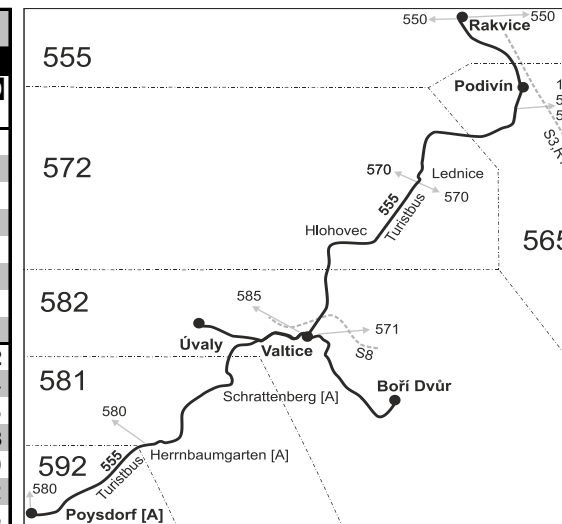

SOBOTA + NEDELE																	
Číslo spoje:		202	204	206	208	226	210	212	228	214	216	218	222	220	224		
Úsek	Zóna	Zastávka	Ⓢ	Ⓢ	Ⓢ	Ⓢ	Ⓢ	Ⓢ	Ⓢ	Ⓢ	Ⓢ	Ⓢ	Ⓢ	Ⓢ	Ⓢ		
Nelze vydat	592	Poysdorf, Dreifaltigkeitsplatz													16:45		
	581	Herrnbaumgarten, Ortsmitte													16:51		
	581	Herrnbaumgarten, Sportplatz													16:53		
	581	Schrattenberg, Kirchenplatz						Ⓢ10:03	Ⓢ10:46	Ⓢ11:55		Ⓢ14:03	Ⓢ15:55		16:58		
X	582	Valtice, Úvaly, na konci				8:05	}	}	}		}	Ⓢ16:05	16:05	}			
X	582	Valtice, Úvaly				8:06	}	}	}		}	Ⓢ16:06	16:06	}			
	582	Valtice, celnice (z)				8:09								16:09	17:02		
	582	Valtice, aut.st. příj.				8:11								16:11	17:04		
	582	Valtice, aut.st. odj.	5:02	6:02	6:56	8:12				10:12			12:12	14:12	16:12	17:12	18:12
	582	Valtice, žel.zast.	5:04	6:04	6:58	8:14				10:14			12:14	14:14	16:14	17:14	18:14
	582	Valtice, hřbitov (z)	5:05	6:05	6:59	8:15				10:15			12:15	14:15	16:15	17:15	18:15
	572	Hlohovec, ObÚ	5:08	6:08	}	8:18				10:18			12:18	14:18	16:18	17:18	18:18
	572	Hlohovec, rybárna	5:10	6:10	}	8:20				10:20			12:20	14:20	16:20	17:20	18:20
	572	Hlohovec, Tři Grácie (z)	5:12	6:12	}	8:22				10:22			12:22	14:22	16:22	17:22	18:22
	572	Lednice, Valtická	5:15	6:15	7:03	8:25				10:25			12:25	14:25	16:25	17:25	18:25
	572	Lednice, nám. příj.	5:18	6:18	7:06	8:28				10:28			12:28	14:28	16:28	17:28	18:28
		⇒ 570 Břeclav	Ⓢ27 6:20	6:20		8:30				10:30			12:30	14:30	16:30	17:30	18:30
		⇒ 570 Milovice, Mikulov		Ⓢ27 6:40	7:30					10:30						17:30	
	572	Lednice, nám. odj.		6:20	7:06	8:32	9:32	10:32			12:32	14:32	16:32	16:32	17:30	18:32	
	565	Podivín, Fruta		6:26	7:12	8:38	9:38	10:38			12:38	14:38	16:38	16:38	17:36	18:38	
	565	Podivín, Besední dům		6:27	7:13	8:39	9:39	10:39			12:39	14:39	16:39	16:39	17:37	18:39	
	565	Podivín, žel.st.		6:30	7:16	8:42	9:42	10:42			12:42	14:42	16:42	16:42	17:40	18:42	
		⇒ R13 Brno		Ⓢ11 6:49		8:51		10:51			12:51	14:51	16:51	16:51	17:48	18:51