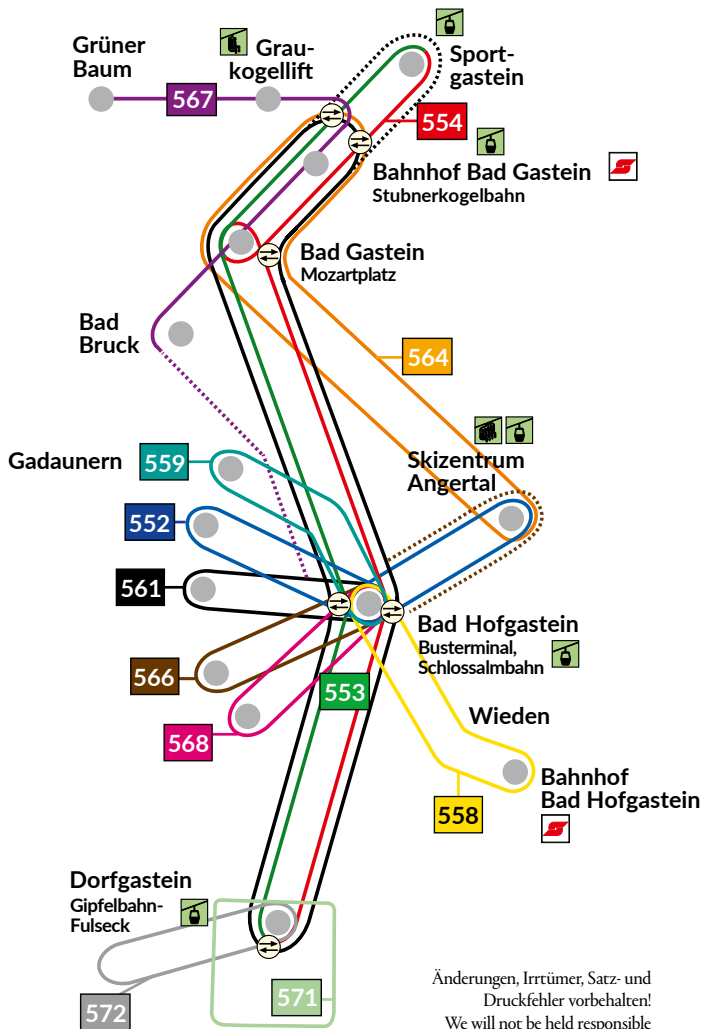

Gastein

Skibus-Info

Die Salzburg Verkehr-App zum
Gratis-Download von Fahrplänen
>>

 **DORF
GASTEIN**

**HOF
GASTEIN**
Alpine Spa

**BAD
GASTEIN**

**WINTER
2023/24**

skigastein.com

Übersicht Skibusse in Gastein

Overview skibuses in Gastein

Änderungen, Irrtümer, Satz- und Druckfehler vorbehalten!
We will not be held responsible for inaccuracy or changes!

- 552 Skibus Süd: Bad Hofgastein - Skizentrum Angertal**
(Fahrplan in blau | timetable in blue)
- 553 Sportgastein - Bad Gastein - Bad Hofgastein - Dorfgastein**
(Fahrplan in dunkelgrün | timetable in dark green)
- 554 Dorfgastein - Bad Hofgastein - Bad Gastein - Sportgastein**
(Fahrplan in rot | timetable in red)
- 567 Bad Hofgastein - Bad Bruck - Bad Gastein - Graukogel - Grüner Baum**
(Fahrplan in violett | timetable in violet)
- 564 Bockstein - Bad Gastein - Skizentrum Angertal**
(Fahrplan in orange | timetable in orange)
- 571 Skibus Dorfgastein: Klammstein - Maierhofen - Unterberg - Luggau - Bahnhof - Zentrum Dorfgastein**
(Fahrplan in hellgrün | timetable in light green)
- 572 Skibus Bergl**
(Fahrplan in grau | timetable in grey)
- 558 Bad Hofgastein - Bahnhof - Wieden - Schlossalm**
(Fahrplan in gelb | timetable in yellow)
- 559 Citybus Gadaunern (Bad Hofgastein)**
(Fahrplan in türkis | timetable in aqua)
- 561 Citybus Süd (Bad Hofgastein)**
(Fahrplan in schwarz | timetable in black)
- 566 Citybus Nord 2 (Bad Hofgastein)**
(Fahrplan in braun | timetable in brown)
- 568 Citybus Nord 1 (Bad Hofgastein)**
(Fahrplan in pink | timetable in pink)