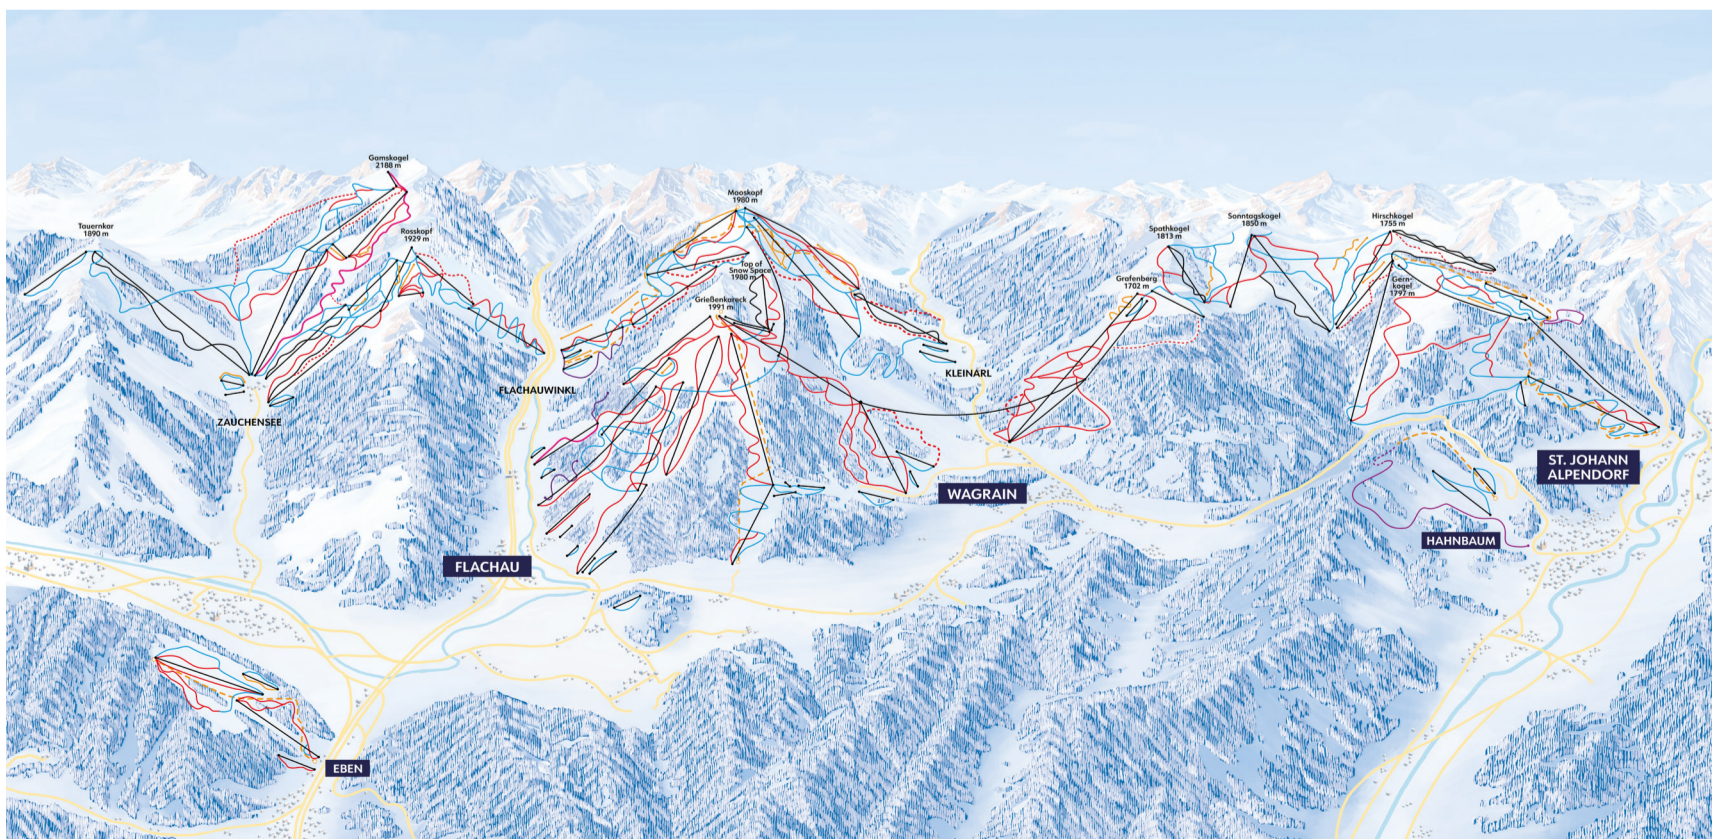

L1 Alpendorf – St. Johann

Alpendorf Gondelbahn	10.15	10.45	11.15	11.45	12.15	13.15	14.15	14.45	15.15	15.45	16.15	16.45	17.15
St.Johann im Pongau Grub	10.17	10.47	11.17	11.47	12.17	13.17	14.17	14.47	15.17	15.47	16.17	16.47	17.17
St.Johann im Pongau Kastenhof	10.19	10.49	11.19	11.49	12.19	13.19	14.19	14.49	15.19	15.49	16.19	16.49	17.19
St.Johann im Pongau Stöcklhub	10.20	10.50	11.20	11.50	12.20	13.20	14.20	14.50	15.20	15.50	16.20	16.50	17.20
St.Johann im Pongau Vormarkt	10.22	10.52	11.22	11.52	12.22	13.22	14.22	14.52	15.22	15.52	16.22	16.52	17.22
St.Johann im Pongau Bahnhof (Vorplatz)	10.23	10.53	11.23	11.53	12.23	13.23	14.23	14.53	15.23	15.53	16.23	16.53	17.23
St.Johann im Pongau Industriestraße Nord	10.24	10.54	11.24	11.54	12.24	13.24	14.24	14.54	15.24	15.54	16.24	16.54	17.24
St.Johann im Pongau Salzachpromenade	10.25	10.55	11.25	11.55	12.25	13.25	14.25	14.55	15.25	15.55	16.25	16.55	17.25
St.Johann im Pongau Südtiroler Siedlung	10.26	10.56	11.26	11.56	12.26	13.26	14.26	14.56	15.26	15.56	16.26	16.56	17.26
St.Johann im Pongau Hahnbaum	10.27	10.57	11.27	11.57	12.27	13.27	14.27	14.57	15.27	15.57	16.27	16.57	17.27
St.Johann im Pongau Postamt	10.29	10.59	11.29	11.59	12.29	13.29	14.29	14.59	15.29	15.59	16.29	16.59	17.29

Hier geht's zum Skibusplan auf der Website:
snow-space.com/skibus